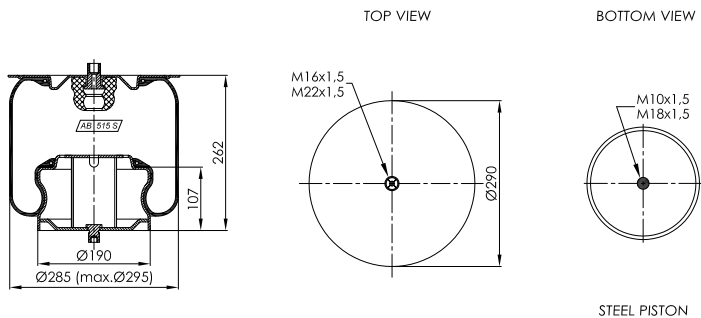

ABK 515 S Π 04

OE NUMBER
IRIS 5.010.531.180
RENAULT 5.010.531.180

CROSS REFERENCE
CONTITECH 1782 N1 P01

MAX. TORQUE
M 16x1,5 - 20 Nm
M 22x1,5 - 40 Nm
M 10x1,5 - 35 Nm
M 18x1,5 - 60 Nm