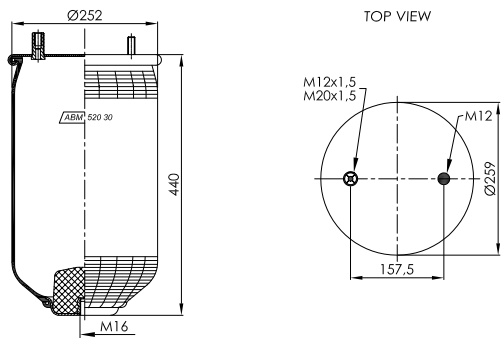

ABM 520 30 B 01

OE NUMBER
SAF 2.229.0007.00

CROSS REFERENCE
CF GOMMA 1T 300-33
CF GOMMA CODE 97722
GOODYEAR 1R11-706
PHOENIX 1 DK 22 E-5
VIBRACOUSTIC V 1 DK 22 E-5

MAX. TORQUE
M 22x1,5 - 20 Nm
M 12 - 40 Nm
M 12 - 60 Nm

FITTING KIT
NFK 012

ABM 520 30 F

OE NUMBER
SAF

MAX. TORQUE
M 12x1,5 - 20 Nm
M 20x1,5 - 40 Nm
M 12 - 40 Nm
M 16 - 60 Nm

ABM 520 30 F 00

OE NUMBER
SAF 3.229.0040.00

CROSS REFERENCE
CF GOMMA 1T 300-37
CF GOMMA CODE 207717

MAX. TORQUE
M 12x1,5 - 20 Nm
M 20x1,5 - 40 Nm
M 12 - 40 Nm

ABM 520 30 F 02

OE NUMBER
SAF

MAX. TORQUE
M 12x1,5 - 20 Nm
M 20x1,5 - 40 Nm
M 12 - 40 Nm
M 12 - 20 Nm