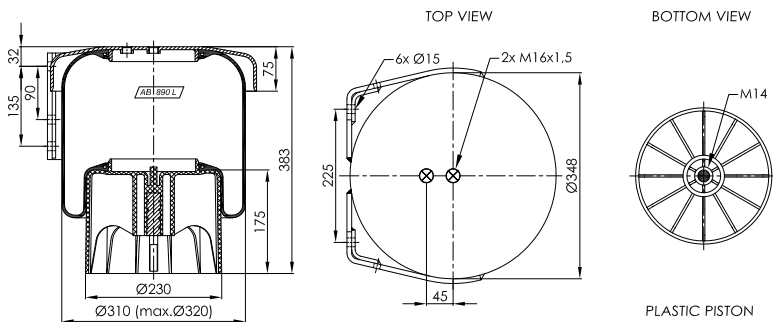

ABK 890 L C 01

OE NUMBER
IVECO 41297178

CROSS REFERENCE
CF GOMMA 1S 323-36 C
CF GOMMA CODE 207313

MAX. TORQUE
M 16x1,5 - 20 Nm
M 16 - 60 Nm