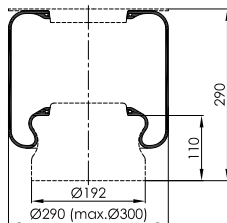

AB 445 L

OE NUMBER

IRIS 5.000.954.176

CROSS REFERENCE

CONTITECH 782 N
GOODYEAR 9013
FIRESTONE 1R1A 415-285
FIRESTONE ORDER NO W01 095 0197
PHOENIX 1 E 21 D
VIBRACOUSTIC V 1 E 21 D