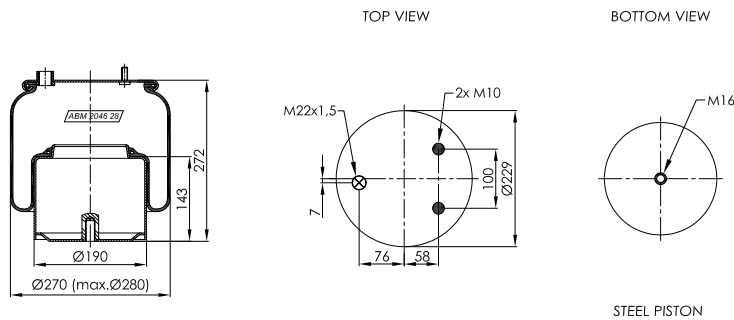

ABM 2046 28 D 03

OE NUMBER
DAF 1892487

CROSS REFERENCE
CONTITECH 6433 N P01

MAX. TORQUE
M 22x1,5 - 20 Nm
M 10 - 35 Nm
M 16 - 90 Nm