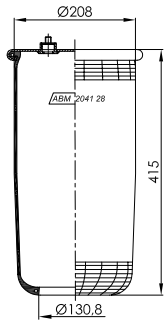

ABM 2041 28 A