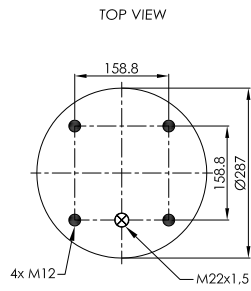

ABM 742 33 B 44