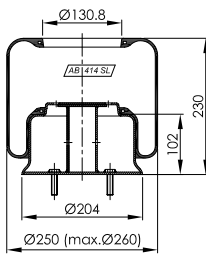

ABK 414 SL 0 22