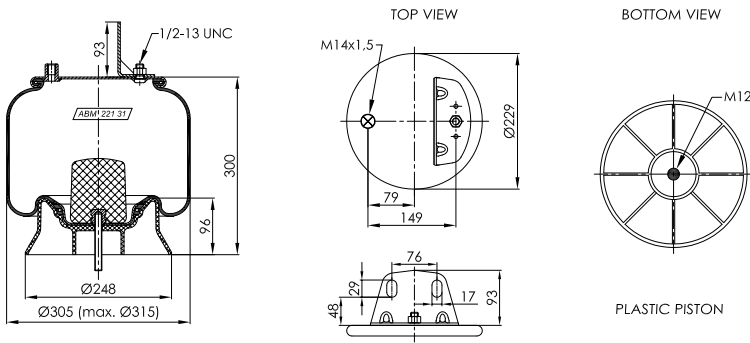

ABM 221 31 P 51

OE NUMBER	500379055
IVECO	M0557048
NEWAY	
CROSS REFERENCE	
FIRESTONE	1T15 M-4
FIRESTONE ORDER NO	W01 M58 8973
MAX. TORQUE	
M 14x1,5	- 20 Nm
M 12	- 60 Nm

ABM 221 31 R 43