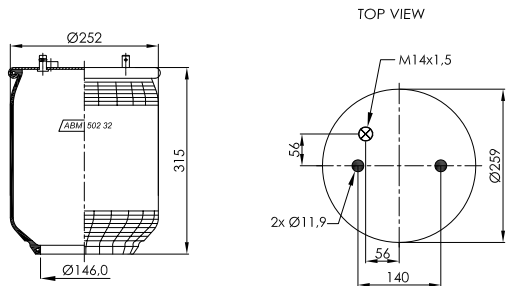

ABM 502 32 A

OE NUMBER
SCANIA

MAX. TORQUE
M 14x1,5 - 20 Nm