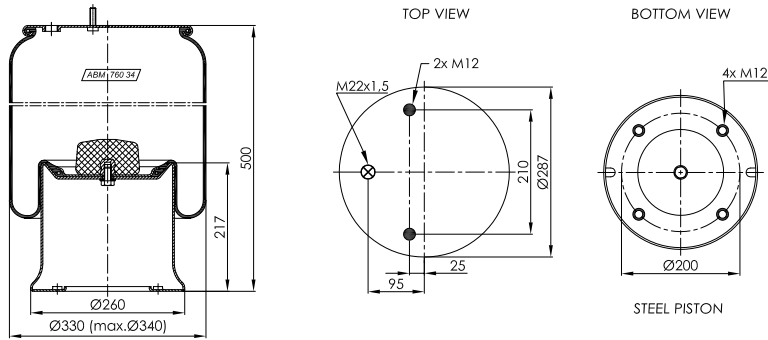

ABM 760 34 C 47

OE NUMBER

SAF 3.229.0030.00
WEWELER US 07385GST2

CROSS REFERENCE

CONTITECH 912 N P01
GOODYEAR 1R14-728
PHOENIX 1 D 28 D-10
VIBRACOUSTIC V 1 D 28 D-10

MAX. TORQUE

M 22x1,5 - 20 Nm
M 12 - 40 Nm

FITTING KIT

NFK 012