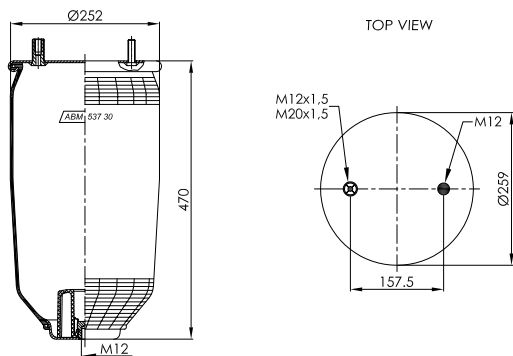

ABM 537 30 F

OE NUMBER
FRUEHAUF
NEWAY
SMB

CROSS REFERENCE
GOODYEAR
VIBRACOUSTIC

1R11-753
V 1 DK 20 A-1 NP

MAX. TORQUE

M 12x1,5 - 20 Nm
M 20x1,5 - 40 Nm
M 12 - 40 Nm
M 12 - 60 Nm

ABM 537 30 F 15

OE NUMBER
FRUEHAUF
NEWAY
SMB

CROSS REFERENCE
CONTITECH
GOODYEAR

4157 N P03
1R11-881

MAX. TORQUE

M 12x1,5 - 20 Nm
M 20x1,5 - 40 Nm
M 12 - 40 Nm
M 12 - 40 Nm

FITTING KIT

NFK 003

ABM 537 30 F 21

OE NUMBER
FRUEHAUF
NEWAY
SAMRO

CROSS REFERENCE
CONTITECH
VIBRACOUSTIC

4157 N P08
V 1 DK 20 C-2

MAX. TORQUE

M 12x1,5 - 20 Nm
M 20x1,5 - 40 Nm
M 12 - 40 Nm
M 12 - 60 Nm

FITTING KIT

NFK 018

ABM 537 30 F 22

OE NUMBER
FRUEHAUF
SMB

UJB 0975
M060924

CROSS REFERENCE
CONTITECH
GOODYEAR
FIRESTONE
FIRESTONE ORDER NO
PHOENIX
VIBRACOUSTIC

4157 N P10
1R11-772
1T15 MPW-7
W01 M58 6315
1 DK 20 A-51
V 1 DK 20 A-51

MAX. TORQUE

M 12x1,5 - 20 Nm
M 20x1,5 - 40 Nm
M 12 - 40 Nm
M 12 - 40 Nm

FITTING KIT

NFK 018