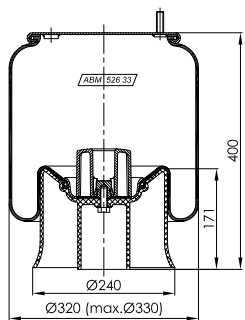

ABM 526 33 L 43

PLASTIC PISTON

OE NUMBER
ROR

21229455

MAX. TORQUE
M 12x1,5
M 12x1,75
M 12x1,75

- 20 Nm
- 40 Nm
- 60 Nm