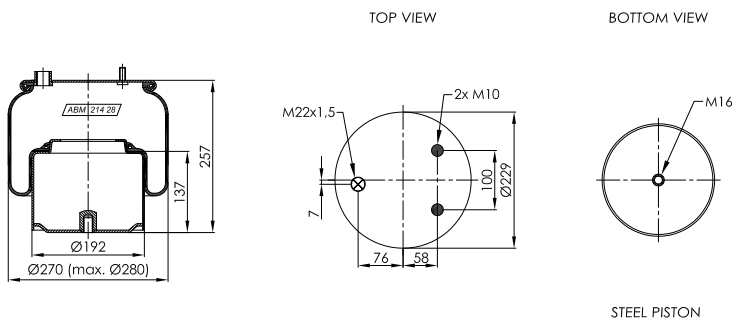

OE NUMBER
DAF / VDL 1794428

CROSS REFERENCE
CONTITECH 887 N P06

MAX. TORQUE
M 22x1,5 - 20 Nm
M 10 - 35 Nm
M 16 - 90 Nm