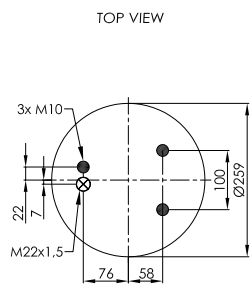

ABM 547 29 S 03

STEEL PISTON

OE NUMBER

DAF/VDL 30023246; 45015340; 5015340

CROSS REFERENCE

CONTITECH 929 N P01

MAX. TORQUE

M 22x1,5 - 20 Nm
M 10 - 40 Nm
M 16 - 90 Nm