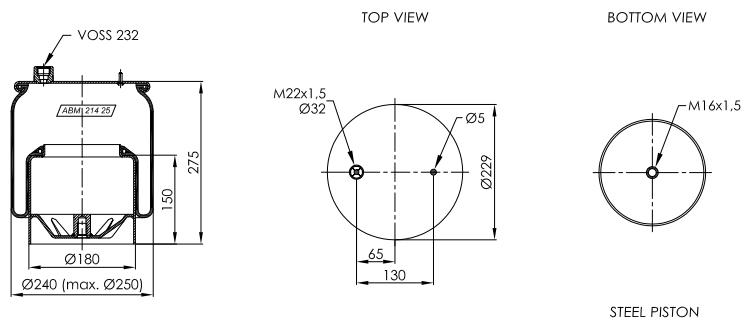

ABM 214 25 H 41

OE NUMBER
MERCEDES
960 320 62 57

960 320 12 57; 960 320 15 57;

CROSS REFERENCE
CONTITECH

6121 N P44

MAX. TORQUE
M 16x1,5

- 90 Nm