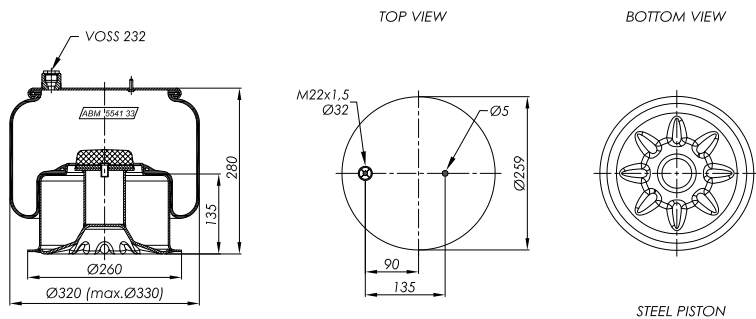

ABM 5541 33 R 43