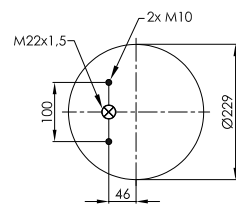

TOP VIEW

OE NUMBER
DAF

MAX. TORQUE
M 22x1,5 - 20 Nm
M 10 - 35 Nm