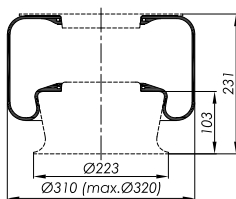

AB 445 LA

OE NUMBER

VOLVO 20540789; 21 836 533

CROSS REFERENCE

CONTITECH 6622 N
GOODYEAR 9131; 9134; 9147
PHOENIX 1 E 21 F