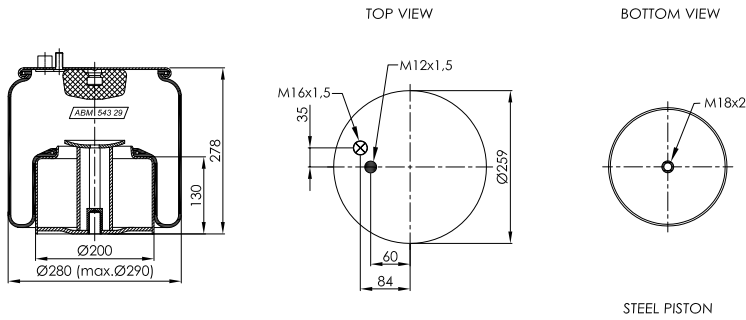

ABM 543 29 A 02

OE NUMBER
MAN 81.43600.6038

CROSS REFERENCE
CF GOMMA 1TS 290-30
CF GOMMA CODE 207763
CONTITECH 4883 N1 P07

MAX. TORQUE
M 16x1,5 - 20 Nm
M 12x1,5 - 40 Nm
M 18x2 - 90 Nm

STEEL PISTON