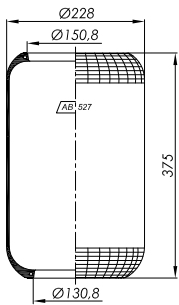

AB 527

OE NUMBER
VOLVO 70 377 054

CROSS REFERENCE
CONTITECH 6611 N