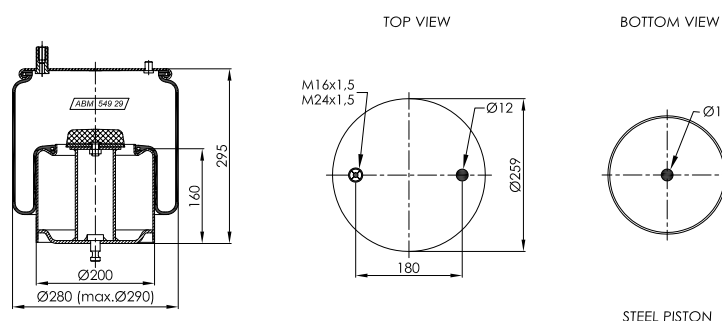

ABM 549 29 P 50

OE NUMBER
RENAULT 5.010.557.622; 5.010.630.457;
7.421.978.484
VOLVO 21 978 490; 20 735 220

CROSS REFERENCE
CONTITECH 4919 N P01

MAX. TORQUE
M 16x1,5 - 20 Nm
M 24x1,5 - 40 Nm