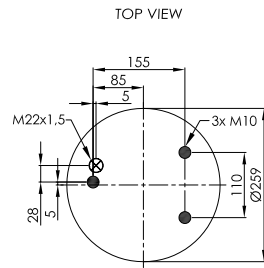

ABM 507 31 F

OE NUMBER
DAF/VDL

MAX. TORQUE
M 22x1,5
M 10

- 20 Nm
- 35 Nm