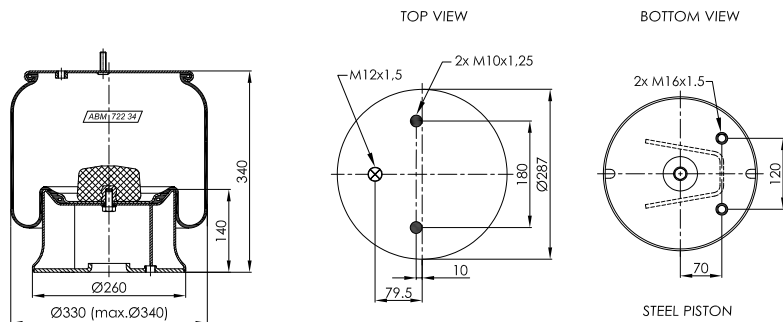

## ABM 722 34 T 30

**OE NUMBER**  
VIBERTI 128147128

**MAX. TORQUE**   
M 12x1,5 - 20 Nm  
M 10x1,25 - 30 Nm  
M 16x1,5 - 70 Nm