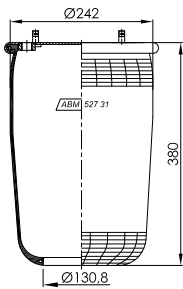

ABM 527 31 M

OE NUMBER

VOLVO

20 703 452; 21 513 836;
21 057 939

CROSS REFERENCE

CONTITECH
GOODYEAR
PHOENIX

6620 N P01
1R12-826
1 DF 25 C-1 NP

MAX. TORQUE

M 16x1,5

- 20 Nm