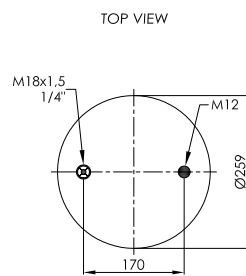

ABM 550 30 E 06

STEEL PISTON

OE NUMBER

BPW

MAX. TORQUE

M 18x1,5 - 40 Nm
M 12 - 40 Nm
M 16 - 90 Nm