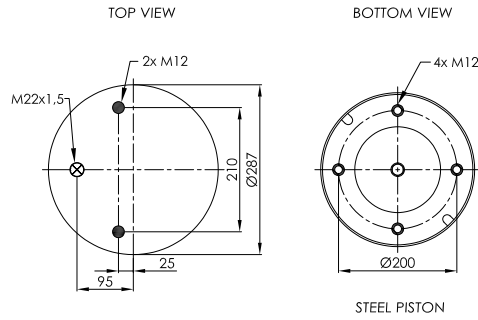

ABM 744 34 C 44

OE NUMBER
SAF

MAX. TORQUE
M 22x1,5
M 12
M 12

- 20 Nm
- 40 Nm
- 60 Nm