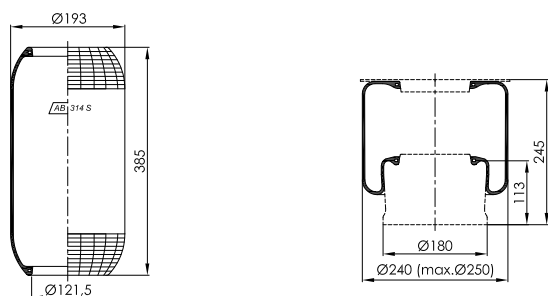

AB 314 S

OE NUMBER

ISUZU