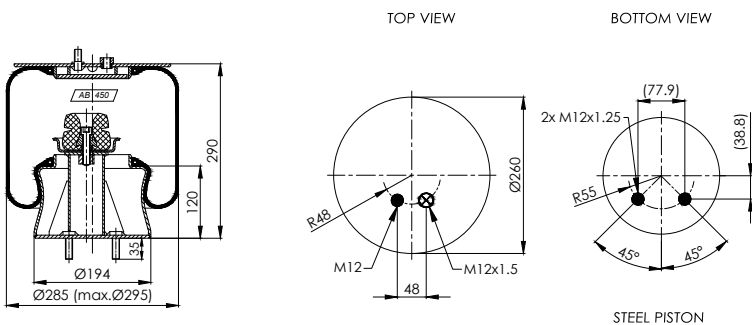

ABK 450 K 09 R3

OE NUMBER
IRISBUS 500330231

CROSS REFERENCE
CF GOMMA CODE 204493

MAX. TORQUE
M 12x1,5 - 20 Nm
M 12 - 40 Nm
M 12x1,25 - 40 Nm