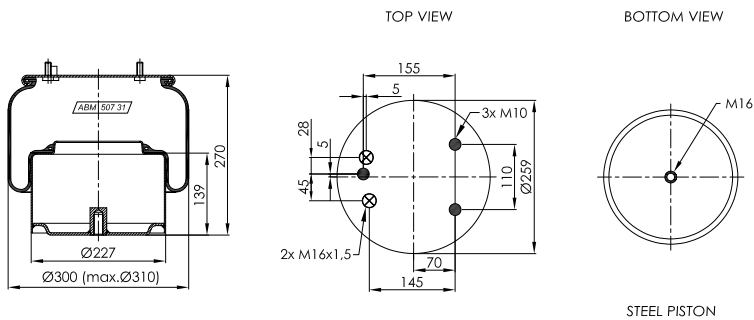

ABM 507 31 C 01

OE NUMBER
DAF/VDL 388167; 388168

CROSS REFERENCE
CONTITECH 836 M2 K1
FIRESTONE 1T17 AR-4.5
FIRESTONE ORDER NO W01 M58 8721
GOODYEAR 1R12-711
PHOENIX 1 DF 25-13
VIBRACOUSTIC V 1 DF 25-13

MAX. TORQUE
M 16x1,5 - 20 Nm
M 10 - 35 Nm
M 16 - 90 Nm

FITTING KIT
NFK 016