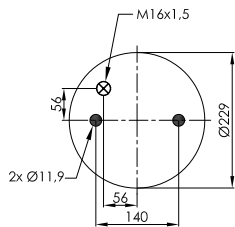

ABM 206 28 B 03

OE NUMBER

SCANIA

1440307; 1440860

CROSS REFERENCE

GOODYEAR

1R11-845

MAX. TORQUE

M 14x1,5

- 20 Nm

ABM 206 28 C 03

TOP VIEW

OE NUMBER

SCANIA

1726246

CROSS REFERENCE

CONTITECH

6711 N P02

GOODYEAR

1R11-841

PHOENIX

1 DF 23 B-5

MAX. TORQUE

M 16x1,5

- 20 Nm

ABM 206 33 A

OE NUMBER

SCANIA

ABM 206 33 A 01

OE NUMBER

SCANIA

1386198

CROSS REFERENCE

CONTITECH

6703 N P01

GOODYEAR

1R13-747

PHOENIX

1 DF 23 B-3

FITTING KIT

NFK 036