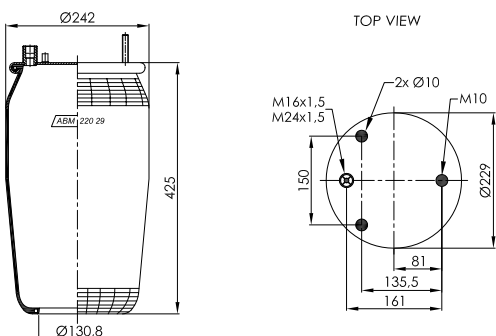

ABM 220 29 B

OE NUMBER
VOLVO

MAX. TORQUE

M 16x1,5 - 20 Nm
M 24x1,5 - 40 Nm
M 10 - 35 Nm