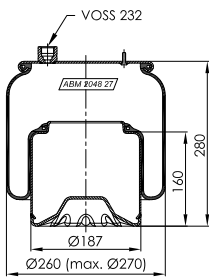

ABM 2048 27 H 35