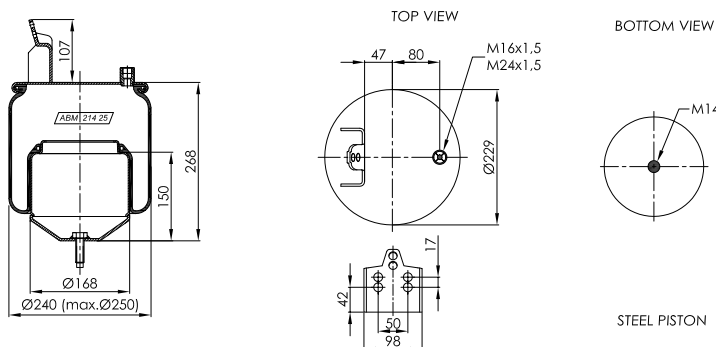

ABM 214 25 A 01

OE NUMBER
VOLVO 1 076 418; 20 374 511; 20 456 156;
20 531 987; 70 321 695; 20 582 214

CROSS REFERENCE
CONTITECH 6607 N P01
GOODYEAR 1R10-707
FIRESTONE 1T15UR-6.0
FIRESTONE ORDER NO W01 M58 8473
PHOENIX 1 DF 17 A-1
VIBRACOUSTIC V 1 DF 16 C-1

MAX. TORQUE
M 16x1,5 - 20 Nm
M 24x1,5 - 40 Nm
M 14 - 80 Nm

FITTING KIT
NFK 023