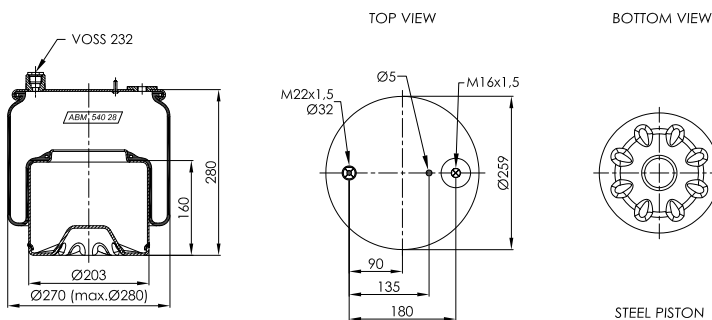

ABM 540 28 Π 40

OE NUMBER
MERCEDES A 960 320 77 21; A 960 320 01 57;
A 960 320 68 57

CROSS REFERENCE
CONTITECH 6122 N P47

MAX. TORQUE
M 16x1,5 - 20 Nm

STEEL PISTON