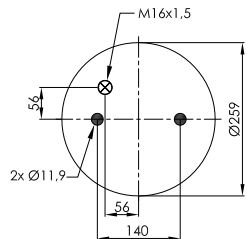

ABM 5A45 30 L 22

BOTTOM VIEW

OE NUMBER
STEFEN ASSALI

B1304002800A

MAX. TORQUE
M 12x1,5
M 12x1,75
M 12x1,75

- 20 Nm
- 40 Nm
- 60 Nm

ABM 502 28 A 03

OE NUMBER
SCANIA

1 440 860

CROSS REFERENCE
FIRESTONE
FIRESTONE ORDER NO
GOODYEAR
PHOENIX

1T15 L-4 (3)
W01 095 0405
1R11-187
1 DF 23 B-2

MAX. TORQUE
M 14x1,5

- 20 Nm

FITTING KIT
NFK 036

ABM 502 28 B 03

TOP VIEW

OE NUMBER
SCANIA

MAX. TORQUE
M 16x1,5

- 20 Nm

ABM 502 30 K

OE NUMBER
VOLVO

MAX. TORQUE
M 16x1,5
M 10

- 20 Nm
- 35 Nm