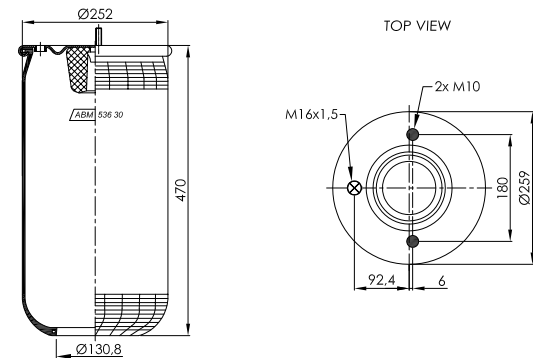

ABM 535 30 D 17

OE NUMBER
VOLVO 20 554 770

MAX. TORQUE
M 16x1,5 - 20 Nm
M 10 - 35 Nm

ABM 535 30 D 18

OE NUMBER
VOLVO 20 554 768

MAX. TORQUE
M 16x1,5 - 20 Nm
M 10 - 35 Nm

ABM 536 30 K

OE NUMBER
VOLVO 1 079 718

CROSS REFERENCE
CONTITECH 4718 N P02

MAX. TORQUE
M 16x1,5 - 20 Nm
M 10 - 35 Nm

ABM 536 30 K 14

OE NUMBER
VOLVO 20 554 759

CROSS REFERENCE
CONTITECH 4718 N P01

MAX. TORQUE
M 16x1,5 - 20 Nm
M 10 - 35 Nm

FITTING KIT
NFK 020