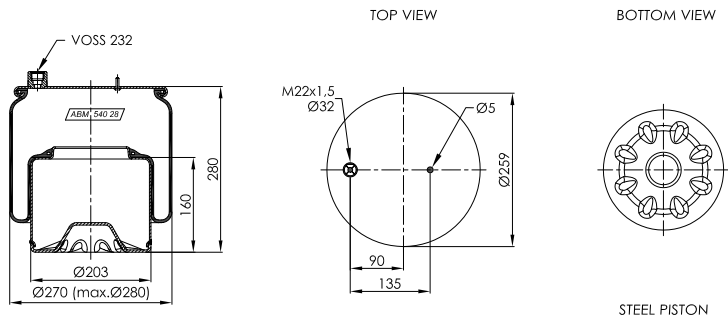

ABM 540 28 R 40

OE NUMBER
MERCEDES

A 960 320 00 57; A 960 320 70 21;
A 960 320 67 57

CROSS REFERENCE
CONTITECH

6122 N P46