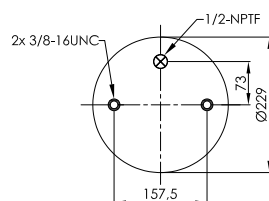

ABM 220 29 B 11

STEEL PISTON

OE NUMBER

VOLVO

21 224 745; 22 058 737

CROSS REFERENCE

CONTITECH

4560 N P02

MAX. TORQUE

M 16x1,5

- 20 Nm

M 24x1,5

- 40 Nm

M 10

- 35 Nm

M 14

- 80 Nm

ABM 221 31 F

OE NUMBER

FUSO

ABM 221 31 F 43

OE NUMBER

FUSO

MK 459314

CROSS REFERENCE

CONTITECH

9 10-14 P 875

MAX. TORQUE

1/4

- 15 lb/ft

M 20x1,5

- 30 lb/ft

M 12x1,25

- 30 lb/ft

ABM 221 31 G

TOP VIEW

OE NUMBER

BRAKE & WHEEL

DAYTON

HENDRICKSON

KENWORTH

LOADGUARD

NAVISTAR / FLEETRITE

PETERBILT

RIDEWELL

SAF

TAURUS

VOLVO

MAX. TORQUE

1/2

- 15 lb/ft

3/8

- 25 lb/ft