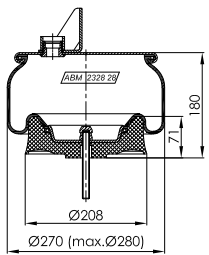

ABM 2328 28 J 48