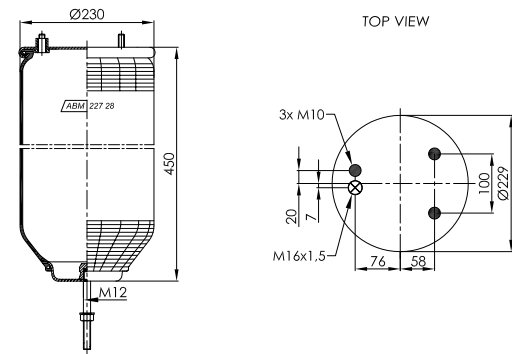

ABM 226 28 C 03

OE NUMBER	
SCANIA	1726243
CROSS REFERENCE	
GOODYEAR	1R11-838
MAX. TORQUE	
M 16x1,5	- 20 Nm

ABM 226 28 C 04

OE NUMBER	
SCANIA	1726242
CROSS REFERENCE	
GOODYEAR	1R11-839
MAX. TORQUE	
M 16x1,5	- 20 Nm

ABM 227 28 A

OE NUMBER	
DAF/VDL	
MAX. TORQUE	
M 16x1,5	- 20 Nm
M 10	- 35 Nm
M 12	- 60 Nm

ABM 227 28 A 21

OE NUMBER	
DAF/VDL	1448543; 1698436
CROSS REFERENCE	
CONTITECH	792 N P01
VIBRACOUSTIC	V 1 DK 20 C-8
MAX. TORQUE	
M 16x1,5	- 20 Nm
M 10	- 35 Nm
M 12	- 60 Nm