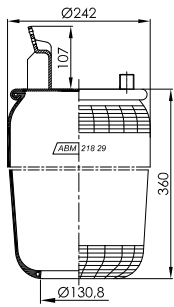

ABM 218 29 A

OE NUMBER
VOLVO

MAX. TORQUE
M 16x1,5
M 24x1,5

- 20 Nm
- 40 Nm