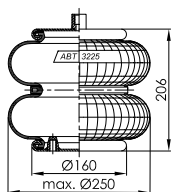

ABT 3225 F 02