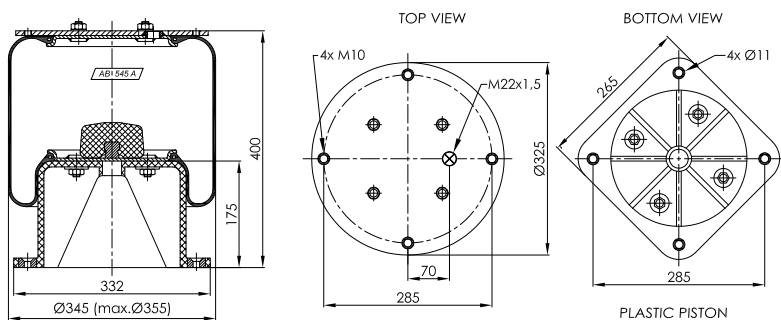

OE NUMBER
FLOOR 00861

CROSS REFERENCE
PHOENIX 1 F 32 AF

MAX. TORQUE
M 22x1,5 - 20 Nm
M 10 - 30 Nm

FITTING KIT
NFK 039