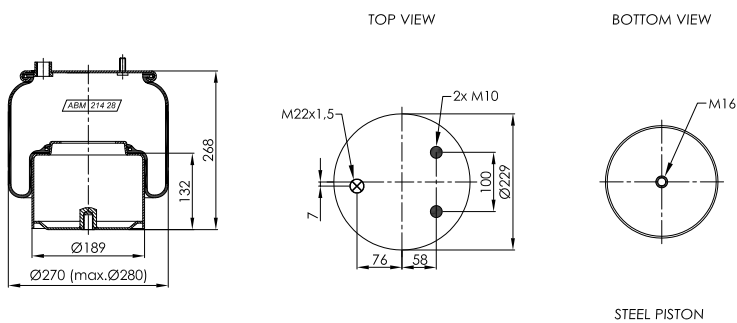

ABM 214 28 D 06

OE NUMBER
DAF / VDL 1794425

CROSS REFERENCE
CONTITECH 887 N P09

MAX. TORQUE
M 22x1,5 - 20 Nm
M 10 - 35 Nm
M 16 - 90 Nm