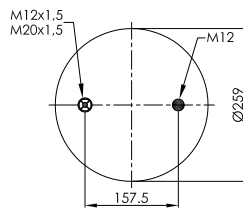

ABM 530 30 E 07

OE NUMBER

BPW

05.429.43.24.0; 05.429.43.32.0

MAX. TORQUE

M 18x1,5

- 40 Nm

M 12

- 40 Nm

M 16

- 60 Nm

ABM 530 30 F

OE NUMBER

BPW

05.429.41.77.0

CROSS REFERENCE

CONTITECH

4960 N P02

GOODYEAR

1R11-801

FIRESTONE

1T17 J-6.8

FIRESTONE ORDER NO

W01 M58 9704

PHOENIX

1 DK 21 K-3

VIBRACOUSTIC

V 1 DK 21 K-3

MAX. TORQUE

M 12x1,5

- 20 Nm

M 20x1,5

- 40 Nm

M 12

- 40 Nm

M 16

- 90 Nm

FITTING KIT

NFK 035

ABM 530 30 F 05

TOP VIEW

OE NUMBER

BPW

MAX. TORQUE

M 12x1,5

- 20 Nm

M 20x1,5

- 40 Nm

M 12

- 40 Nm

M 16

- 90 Nm

ABM 530 30 F 07

OE NUMBER

BPW

05.429.43.23.0

CROSS REFERENCE

GOODYEAR

1R11-823

VIBRACOUSTIC

V 1 DK 21 K-3 Y8

MAX. TORQUE

M 12x1,5

- 20 Nm

M 20x1,5

- 40 Nm

M 12

- 40 Nm

M 16

- 60 Nm