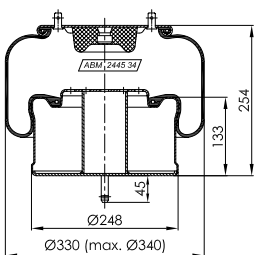

ABM 2445 34 A 04

BOTTOM VIEW