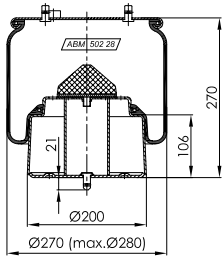

ABM 502 28 A 03