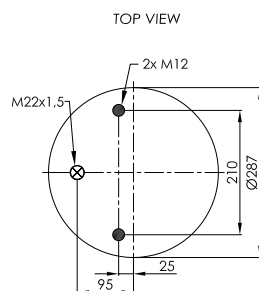

ABM 760 34 C

OE NUMBER
SAF
WEWELER

MAX. TORQUE
M 22x1,5 - 20 Nm
M 12 - 40 Nm