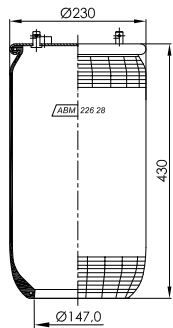

ABM 226 28 C

OE NUMBER

SCANIA

MAX. TORQUE

M 16x1,5

- 20 Nm