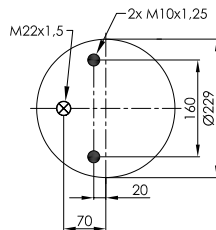

ABM 292 28 C

OE NUMBER
BARTOLETTI
CARDI
ZORZI

ABM 292 28 C 48

TOP VIEW

OE NUMBER
BARTOLETTI 91619012
CARDI 58050600
ZORZI 1006549

CROSS REFERENCE
CF GOMMA 1T 280-30
CF GOMMA CODE 93774

MAX. TORQUE
M 22x1,5 - 20 Nm
M 10x1,25 - 30 Nm
M 16 - 60 Nm

ABM 294 25 H

TOP VIEW

OE NUMBER
MERCEDES

ABM 294 25 H 35

BOTTOM VIEW

STEEL PISTON

OE NUMBER
MERCEDES A 960 320 12 57

CROSS REFERENCE
CONTITECH 6121 N P44