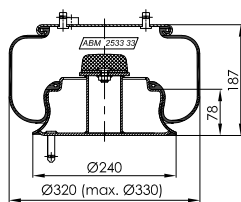

ABM 2533 33 C 05