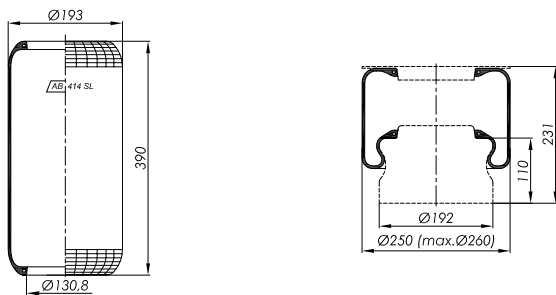

### AB 414 SL

**OE NUMBER**

VOLVO 20 535 875

**CROSS REFERENCE**

GOODYEAR 9080