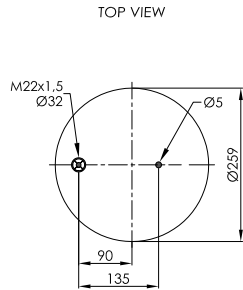

ABM 582 30 R

OE NUMBER
MERCEDES