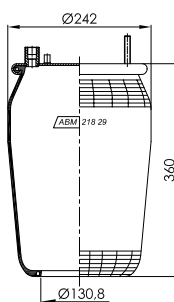

ABM 218 29 B

OE NUMBER
VOLVO

MAX. TORQUE
M 16x1,5
M 24x1,5
M 10

- 20 Nm
- 40 Nm
- 35 Nm