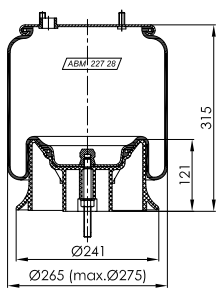

ABM 227 28 B 21