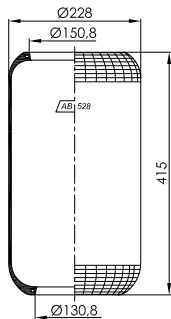

AB 528

OE NUMBER
VOLVO 3 027 272

CROSS REFERENCE
GOODYEAR 9005
FIRESTONE 1RSP 410-290
FIRESTONE ORDER NO W01 095 0381
PHOENIX 2 G 20 A
VIBRACOUSTIC V 2 G 20 A