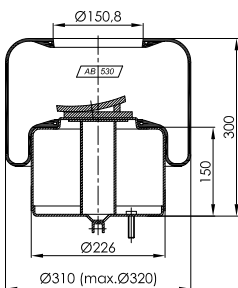

ABK 527 0 09

BOTTOM VIEW

OE NUMBER

VOLVO

70377052

CROSS REFERENCE

CONTITECH

6611 N P01; 77052 M

ABK 527 0 10

BOTTOM VIEW

OE NUMBER

VOLVO

21251607

CROSS REFERENCE

CONTITECH

6611 N P03; 51607 M

ABK 527 0 11

OE NUMBER

VOLVO

70397048

CROSS REFERENCE

CONTITECH

6611 N P02; 97048 M

ABK 530 0 40

OE NUMBER

VOLVO

20 573 305

CROSS REFERENCE

CONTITECH

6610 N P01

MAX. TORQUE

M 10x1,5

- 35 Nm