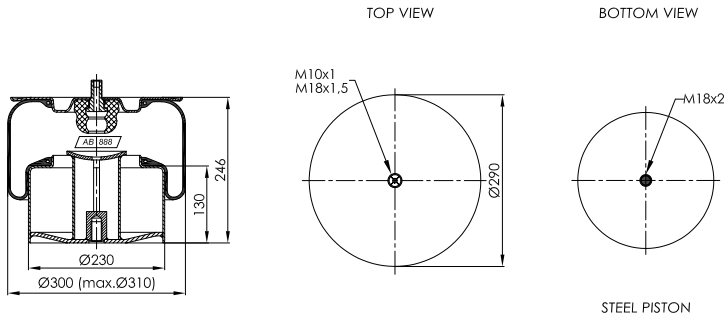

### ABK 888 M 02

**OE NUMBER**  
OPTARE 34245016

**MAX. TORQUE**   
M 10x1 - 20 Nm  
M 18x1,5 - 50 Nm  
M 18x2 - 90 Nm