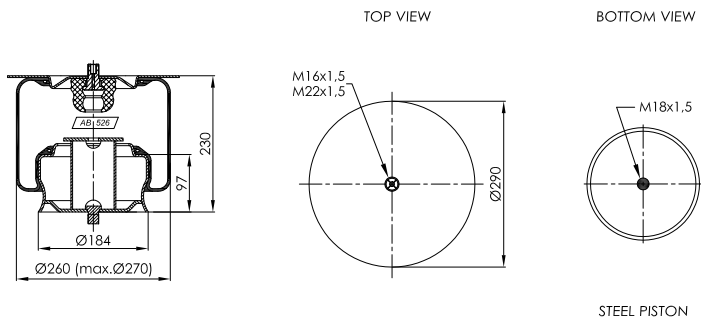

ABK 526 Π 03

OE NUMBER
IRIS 5.010.347.891

CROSS REFERENCE
CONTITECH 1924 N1 P05
PHOENIX 2 F 18-1

MAX. TORQUE
M 16x1,5 - 20 Nm
M 22x1,5 - 40 Nm
M 18x1,5 - 60 Nm

FITTING KIT
NFK 031