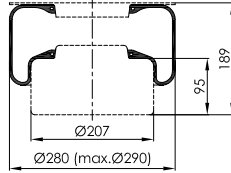

AB 448 SL

OE NUMBER

IVECO 4843220; 577443

CROSS REFERENCE

CF GOMMA 1S 285-20
CF GOMMA CODE 96534