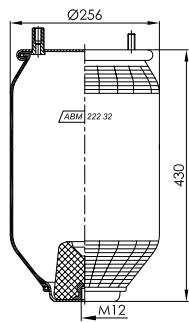

ABM 222 32 A

OE NUMBER
FRUEHAUF
HENDRICKSON
NEWAY
ROR
SMB
WEWELER

CROSS REFERENCE
CONTITECH 4156 N P05

MAX. TORQUE
M 12x1,5 - 20 Nm
M 20x1,5 - 40 Nm
M 12 - 40 Nm
M 12 - 60 Nm

ABM 222 32 A 01

OE NUMBER
FRUEHAUF UJB 0207-001
HENDRICKSON HA100001
ROR 21215761
SMB UJB 0207
WEWELER US 35864

CROSS REFERENCE
CONTITECH 4156 N P15; 4156 N P06
GOODYEAR 1R12-716
FIRESTONE 1T15M-6
FIRESTONE ORDER NO W01 358 9361

MAX. TORQUE
M 12x1,5 - 20 Nm
M 20x1,5 - 40 Nm
M 12 - 40 Nm
M 12 - 20 Nm

FITTING KIT
NFK 027

ABM 222 32 A 02

OE NUMBER
FRUEHAUF
SMB

CROSS REFERENCE
CONTITECH 4156 N P07
GOODYEAR 1R12-719
PHOENIX 1 DK 23 K-28
VIBRACOUSTIC V 1 DK 23 K-28

MAX. TORQUE
M 12x1,5 - 20 Nm
M 20x1,5 - 40 Nm
M 12 - 40 Nm
M 12 - 60 Nm

FITTING KIT
NFK 027

ABM 222 32 A 06

OE NUMBER
FRUEHAUF M001472; UJB 0207-001
ROR 21216135
SMB M001472; UJB 0207

CROSS REFERENCE
CONTITECH 4156 N P09
GOODYEAR 1R12-706
PHOENIX 1 DK 23 K-54
VIBRACOUSTIC V 1 DK 23 K-54

MAX. TORQUE
M 12x1,5 - 20 Nm
M 20x1,5 - 40 Nm
M 12 - 40 Nm
M 12 - 90 Nm

FITTING KIT
NFK 003