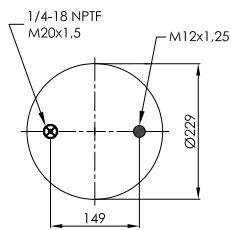

ABM 220 29 B 11

STEEL PISTON

OE NUMBER

VOLVO

21 224 745; 22 058 737

CROSS REFERENCE

CONTITECH

4560 N P02

MAX. TORQUE

M 16x1,5

- 20 Nm

M 24x1,5

- 40 Nm

M 10

- 35 Nm

M 14

- 80 Nm

ABM 221 31 F

OE NUMBER

FUSO

ABM 221 31 F 43

TOP VIEW

OE NUMBER

FUSO

MK 459314

CROSS REFERENCE

CONTITECH

9 10-14 P 875

MAX. TORQUE

1/4

- 15 lb/ft

M 20x1,5

- 30 lb/ft

M 12x1,25

- 30 lb/ft

ABM 221 31 G

OE NUMBER

BRAKE & WHEEL

DAYTON

HENDRICKSON

KENWORTH

LOADGUARD

NAVISTAR / FLEETRITE

PETERBILT

RIDEWELL

SAF

TAURUS

VOLVO

MAX. TORQUE

1/2

- 15 lb/ft

3/8

- 25 lb/ft