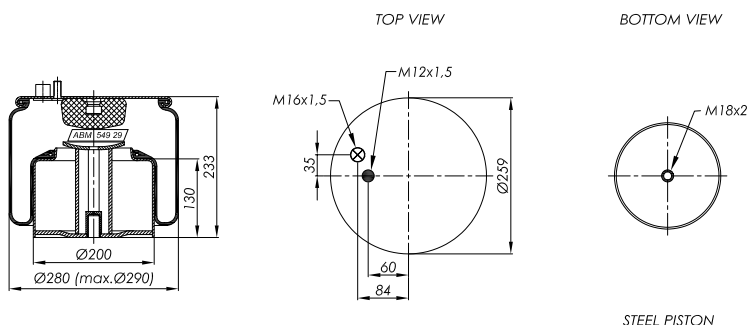

ABM 549 29 A 02

OE NUMBER
MAN 81.43600.6047

CROSS REFERENCE
CONTITECH 4880 N1 P01

MAX. TORQUE
M 16x1,5 - 20 Nm
M 12x1,5 - 40 Nm
M 18x2 - 90 Nm