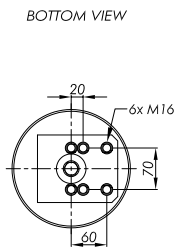

ABM 530 30 A 25

PLASTIC PISTON

OE NUMBER

BPW 05.429.43.22.0

MAX. TORQUE

M 22x1,5 - 20 Nm
M 12 - 40 Nm
M 16 - 60 Nm