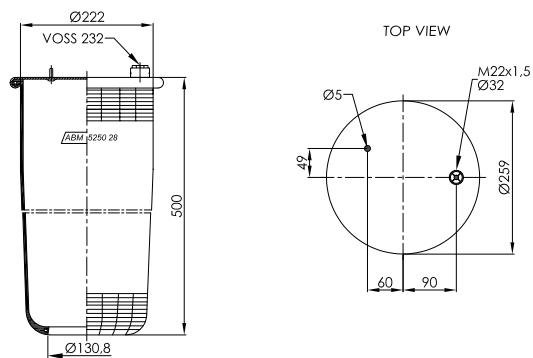

ABM 5250 28 U