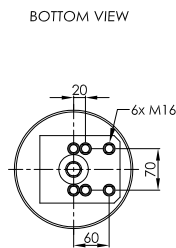

ABM 550 30 F 25

PLASTIC PISTON

OE NUMBER

BPW

MAX. TORQUE

M 12x1,5

- 20 Nm

M 20x1,5

- 40 Nm

M 12

- 40 Nm

M 16

- 60 Nm