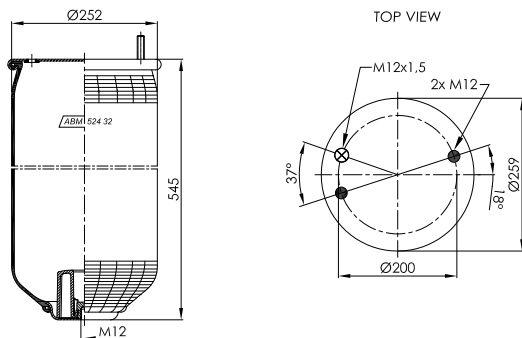

ABM 524 32 L

OE NUMBER
ROR

MAX. TORQUE
M 12x1,5 - 20 Nm
M 12 - 40 Nm
M 12 - 60 Nm