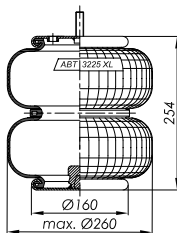

ABT 3225 XL H 03

TOP VIEW