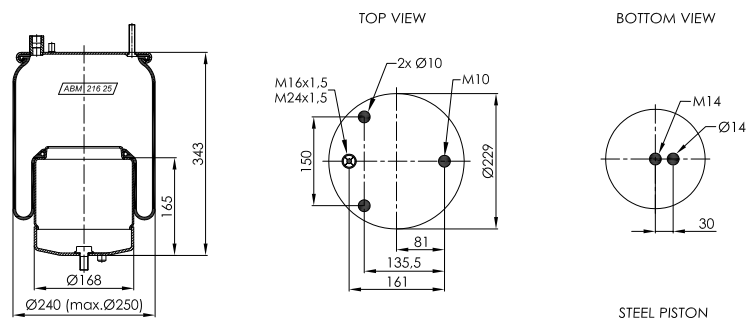

ABM 216 25 B 08

OE NUMBER
VOLVO

21 224 749; 22 058 741

CROSS REFERENCE
CONTITECH

4570 N P02

MAX. TORQUE
M 16x1,5
M 24x1,5
M 10
M 14

- 20 Nm
- 40 Nm
- 35 Nm
- 80 Nm