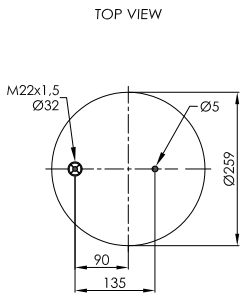

ABM 582 30 R 37

OE NUMBER
MERCEDES A 960 320 02 21

CROSS REFERENCE
CONTITECH 6126 N P41