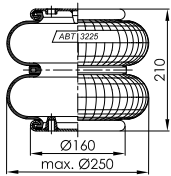

ABT 3225 D 02