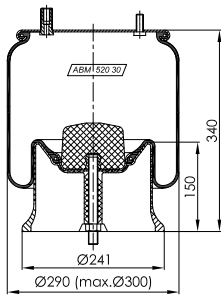

ABM 520 30 F 11

PLASTIC PISTON

OE NUMBER

SAF 3.229.1043.00

MAX. TORQUE

M 12x1,5 - 20 Nm
M 20x1,5 - 40 Nm
M 12 - 40 Nm
M 16 - 90 Nm