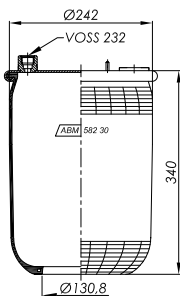

ABM 582 30 N

OE NUMBER
MERCEDES

MAX. TORQUE
M 16x1,5

- 20 Nm