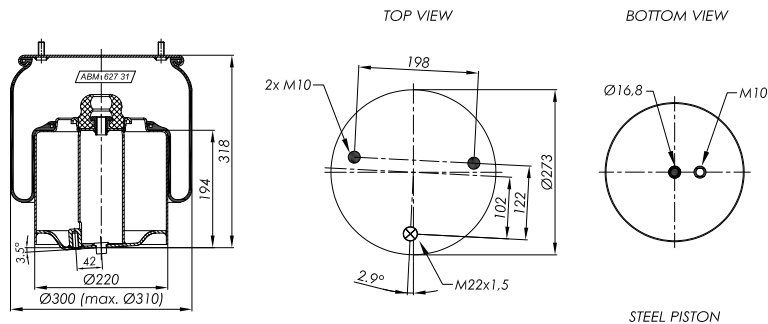

ABM 627 31 D 05

OE NUMBER	
DAF / VDL	1914444
CROSS REFERENCE	
CONTITECH	899 N P03 R
MAX. TORQUE	
M 22x1,5	- 20 Nm
M 10	- 35 Nm
M 10	- 35 Nm