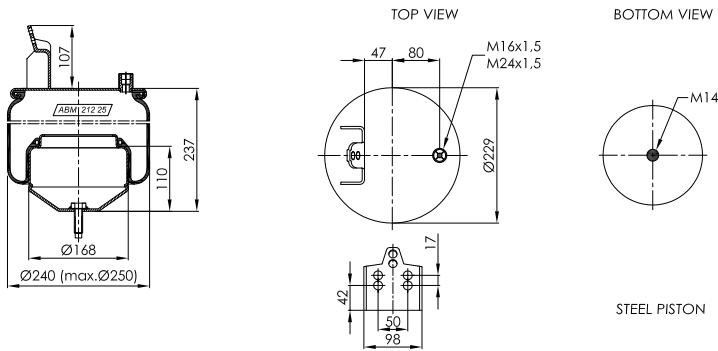

ABM 212 25 A 05

OE NUMBER
VOLVO

20 582 213

CROSS REFERENCE
CONTITECH

6600 N P02

MAX. TORQUE
M 16x1,5
M 24x1,5
M 14

- 20 Nm
- 40 Nm
- 80 Nm