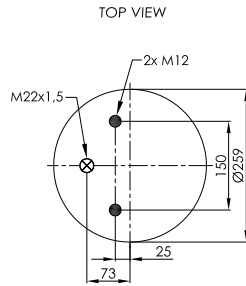

ABM 570 30 A 25

PLASTIC PISTON

OE NUMBER
BPW

MAX. TORQUE
M 22x1,5
M 12
M 16

- 20 Nm
- 40 Nm
- 60 Nm