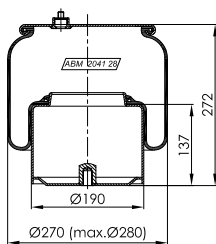

ABM 2041 28 A 01