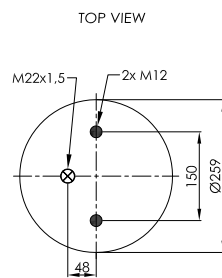

ABM 528 32 K 31