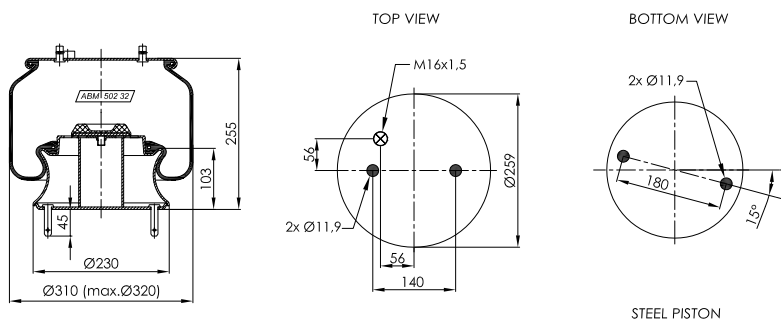

ABM 502 32 B 01

OE NUMBER
SCANIA 1726237

CROSS REFERENCE
CONTITECH 6713 N P02
GOODYEAR 1R13-750

MAX. TORQUE
M 16x1,5 - 20 Nm