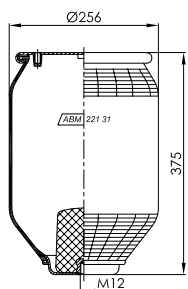

ABM 220 29 B 11

STEEL PISTON

OE NUMBER

VOLVO

21 224 745; 22 058 737

CROSS REFERENCE

CONTITECH

4560 N P02

MAX. TORQUE

M 16x1,5

- 20 Nm

M 24x1,5

- 40 Nm

M 10

- 35 Nm

M 14

- 80 Nm

ABM 221 31 F

OE NUMBER

FUSO

ABM 221 31 F 43

OE NUMBER

FUSO

MK 459314

CROSS REFERENCE

CONTITECH

9 10-14 P 875

MAX. TORQUE

1/4

- 15 lb/ft

M 20x1,5

- 30 lb/ft

M 12x1,25

- 30 lb/ft

ABM 221 31 G

OE NUMBER

BRAKE & WHEEL

DAYTON

HENDRICKSON

KENWORTH

LOADGUARD

NAVISTAR / FLEETRITE

PETERBILT

RIDEWELL

SAF

TAURUS

VOLVO

MAX. TORQUE

1/2

- 15 lb/ft

3/8

- 25 lb/ft