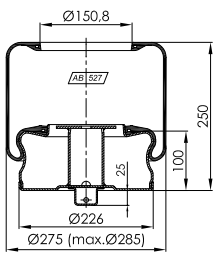

ABK 527 0 11

OE NUMBER

VOLVO

70397048

CROSS REFERENCE

CONTITECH

6611 N P02; 97048 M