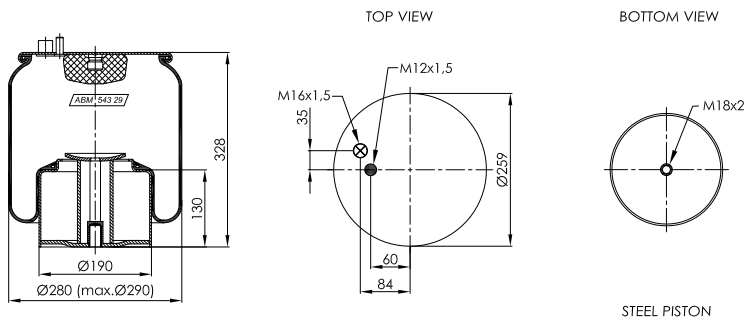

ABM 543 29 A 03

OE NUMBER
MAN 81.43600.6037

CROSS REFERENCE
CONTITECH 4883 N1 P06

MAX. TORQUE
M 16x1,5 - 20 Nm
M 12x1,5 - 40 Nm
M 18x2 - 90 Nm

FITTING KIT
NFK 037

STEEL PISTON