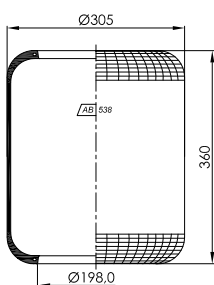

AB 538

OE NUMBER
BPW 02.200.24.60.0
DAF / VDL 0 578 361
MAN 81.43601.0018; 81.43601.0051
NEOPLAN 1001 10 200; 1001 12 251;
AA 10-01-002;
AA 10-21-300
SCHMITZ 750 209
SMB 268 0662 000

CROSS REFERENCE
CONTITECH 662 N
GOODYEAR 9007
FIRESTONE 1R1D 355-355
FIRESTONE ORDER NO W01 095 0030
PHOENIX 1 E 32
VIBRACOUSTIC V 1 E 32