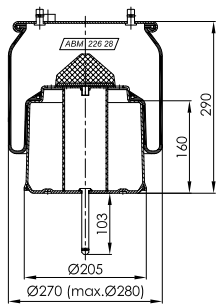

ABM 226 28 B 04

STEEL PISTON

OE NUMBER

SCANIA

492678; 1440306

CROSS REFERENCE

GOODYEAR
PHOENIX
VIBRACOUSTIC

1R11-831
1 DF 20 A-3
V 1 DF 20 C-3

MAX. TORQUE

M 14x1,5

- 20 Nm

FITTING KIT

NFK 036