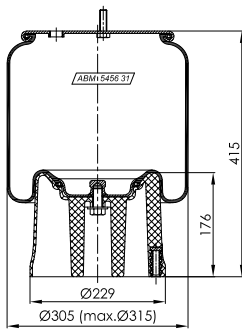

ABM 5456 31 U 46

PLASTIC PISTON

OE NUMBER
SCHMITZ 1336403
SCHMITZ 1184194

CROSS REFERENCE
GOODYEAR 1R12-839

MAX. TORQUE
M 12x1,5 - 20 Nm
M 12 - 40 Nm
M 12 - 40 Nm