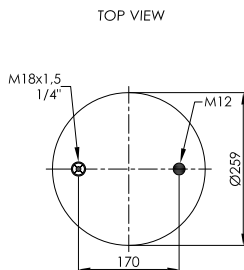

ABM 530 30 E 05

STEEL PISTON

OE NUMBER

BPW

MAX. TORQUE

M 18x1,5 - 40 Nm
M 12 - 40 Nm
M 16 - 90 Nm