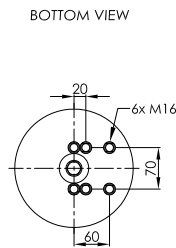

ABM 550 30 F 06

STEEL PISTON

OE NUMBER

BPW

MAX. TORQUE

M 12x1,5

- 20 Nm

M 20x1,5

- 40 Nm

M 12

- 40 Nm

M 16

- 90 Nm