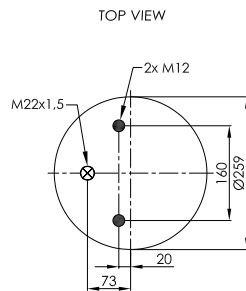

ABM 580 30 M

OE NUMBER
GIGANT

166271; 247104

CROSS REFERENCE
CONTITECH
VIBRACOUSTIC

4007 N P01
V 1 DF 21 A-247104

MAX. TORQUE
M 22x1,5
M 12

- 20 Nm
- 40 Nm