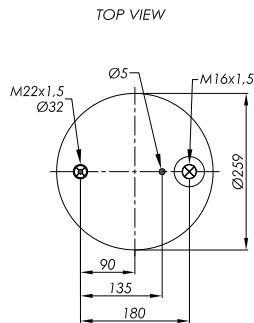

ABM 585 30 K 18

STEEL PISTON

OE NUMBER

VOLVO

1 629 780

MAX. TORQUE

M 16x1,5

- 20 Nm

M 10

- 35 Nm

ABM 586 30 N

OE NUMBER

MERCEDES

MAX. TORQUE

M 16x1,5

- 20 Nm

ABM 586 30 N 38

BOTTOM VIEW

OE NUMBER

MERCEDES

A 960 320 13 57

CROSS REFERENCE

CONTITECH

6120 N P48

MAX. TORQUE

M 16x1,5

- 20 Nm

ABM 586 30 R

OE NUMBER

MERCEDES