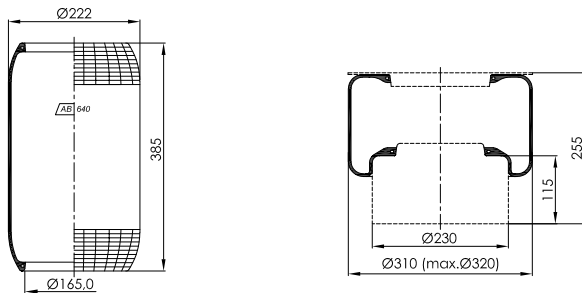

AB 640

OE NUMBER

DENNIS BUS	656 292/8; 656 883/4; 656 883/7
IVECO	6453741
SCANIA	434932
VOLVO	3116983

CROSS REFERENCE

CONTITECH	928 N
GOODYEAR	8042
FIRESTONE	1R1K 380-320
FIRESTONE ORDER NO	W01 095 0228
PHOENIX	2 E 23 A
VIBRACOUSTIC	V 2 E 23 A