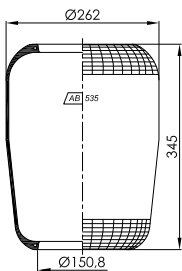

AB 535

OE NUMBER
IRIS 5.000.819.517
IVECO 4763473
MAGIRUS-DEUTZ 4456111
MAN 81.43601.0059; 81.43601.0060;
81.43601.0061; 81.43601.0075;
81.43601.0078; 81.43601.0081;
81.43601.0083; 81.43601.0090;
81.43601.0113; 81.43601.0115;
81.43601.0117
MERCEDES A 363 328 00 01
RENAULT V.I. 5.000.819.517

CROSS REFERENCE
CONTITECH 715 N
GOODYEAR 8015
PHOENIX 1 F 25
VIBRACOUSTIC V 1 F 25