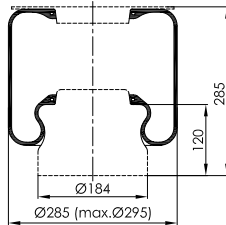

AB 450

OE NUMBER

IVECO 500324098

CROSS REFERENCE

CF GOMMA 1 S 290-23 V
CF GOMMA CODE 9204427