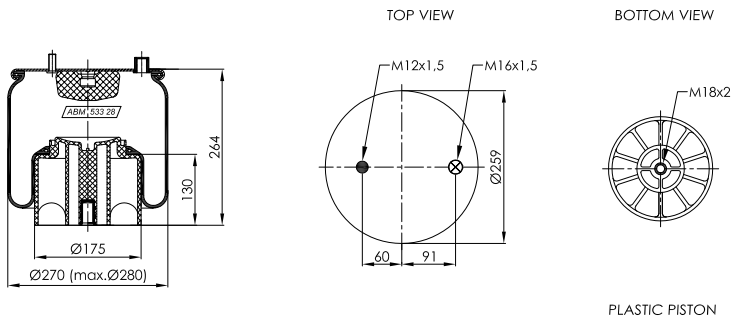

ABM 533 28 C 11

OE NUMBER
MAN 4862 N1 P02

CROSS REFERENCE
CONTITECH 4862 N1 P02

MAX. TORQUE
M 16x1,5 - 20 Nm
M 12x1,5 - 40 Nm
M 18x2 - 90 Nm