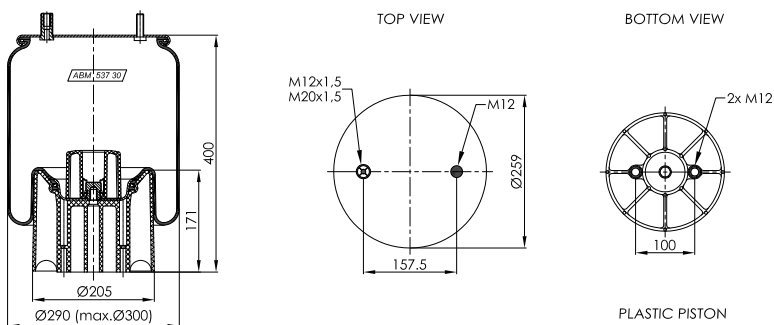

ABM 537 30 F 22

OE NUMBER
FRUEHAUF
SMB

UJB 0975
M060924

CROSS REFERENCE
CONTITECH
GOODYEAR
FIRESTONE
FIRESTONE ORDER NO
PHOENIX
VIBRACOUSTIC

4157 N P10
1R11-772
1T15 MPW-7
W01 M58 6315
1 DK 20 A-51
V 1 DK 20 A-51

MAX. TORQUE

M 12x1,5 - 20 Nm
M 20x1,5 - 40 Nm
M 12 - 40 Nm
M 12 - 40 Nm

FITTING KIT

NFK 018