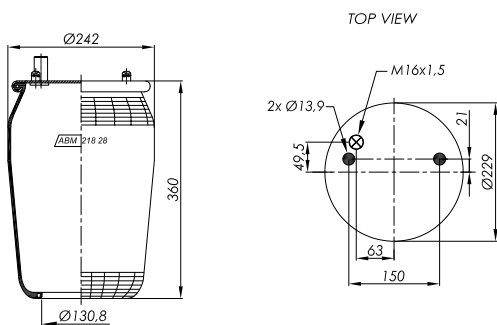

ABM 218 28 F

OE NUMBER
VOLVO

MAX. TORQUE
M 16x1,5 - 20 Nm