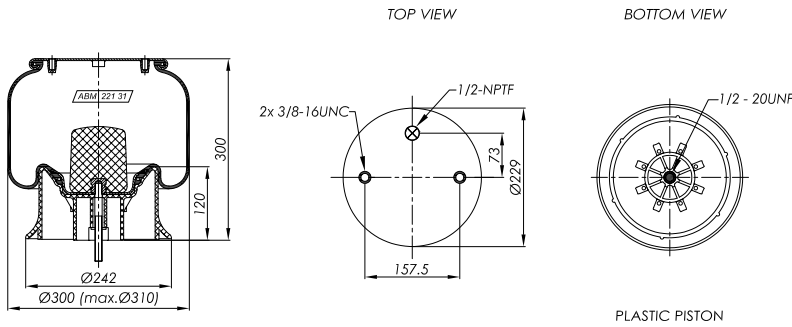

ABM 221 31 G 21

OE NUMBER	M3512
DAYTON	352-9069
HENDRICKSON	S-13031
KENWORTH	C81-6022
LOADGUARD	SC2034
NAVISTAR / FLEETRITE	554764C1
PETERBILT	03-10042; 301649; 302038; 302456; 304759; 306746; 307112
RIDEWELL	1003589069C
SAF	57009069
TAURUS	AS506-9069
VOLVO	85 101 145
CROSS REFERENCE	
AUTOMANN	1DK23I-9069
CONTITECH	9 10-14 P 312
FIRESTONE	1T15 M-4
FIRESTONE ORDER NO	W01 358 9069
GOODYEAR	1R12-069; 1R12-676
TRIANGLE	AS-8312
TRP	AS90690
MAX. TORQUE	
1/2	- 15 lb/ft
3/8	- 25 lb/ft
1/2	- 30 lb/ft