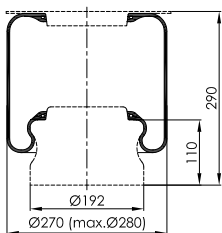

AB 445 XL

OE NUMBER

IVECO 4716989
SCANIA 523229

CROSS REFERENCE

CONTITECH 945 N
GOODYEAR 9014
FIRESTONE 1R1A 460-290
FIRESTONE ORDER NO W01 095 0063
PHOENIX 1 E 21 D
VIBRACOUSTIC V 1 E 21 D