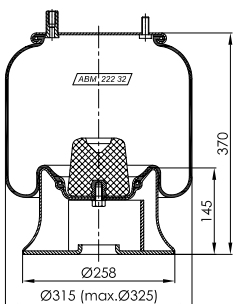

ABM 222 32 A 06