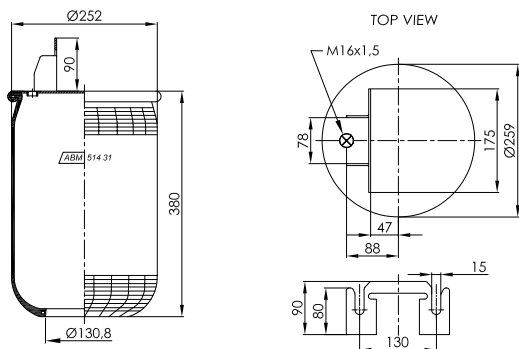

ABM 514 31 J

OE NUMBER
VOLVO
RENAULT

MAX. TORQUE
M 16x1,5 - 20 Nm