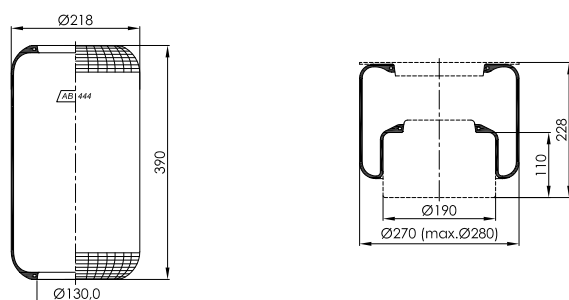

AB 444

OE NUMBER

IVECO 8188526

CROSS REFERENCE

CF GOMMA 1S 270-23 C
CF GOMMA CODE 97619
FIRESTONE 1R1B 390-270
FIRESTONE ORDER NO W01 095 0121