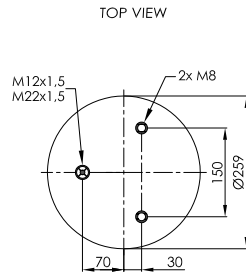

ABM 5456 31 M 46

PLASTIC PISTON

OE NUMBER
SCHMITZ 1077929

CROSS REFERENCE
GOODYEAR 1R12-851

MAX. TORQUE
M 12x1,5 - 20 Nm
M 22x1,5 - 40 Nm
M 8 - 20 Nm
M 12 - 40 Nm