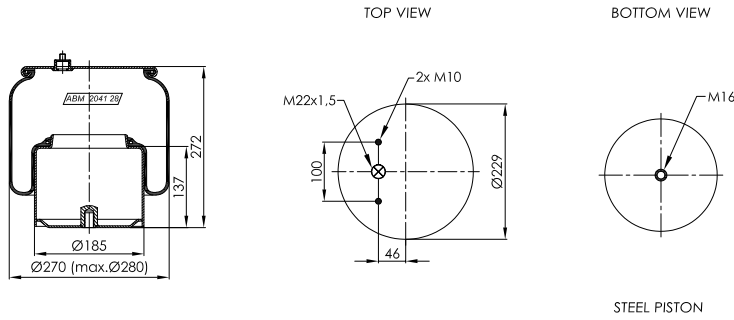

ABM 2041 28 A 06

OE NUMBER
DAF 1915957; 2114130

CROSS REFERENCE
CONTITECH 6431 N P03
FIRESTONE 1T15 QMR-5.5
FIRESTONE ORDER NO W01 M58 6094

MAX. TORQUE
M 22x1,5 - 20 Nm
M 10 - 35 Nm
M 16 - 90 Nm