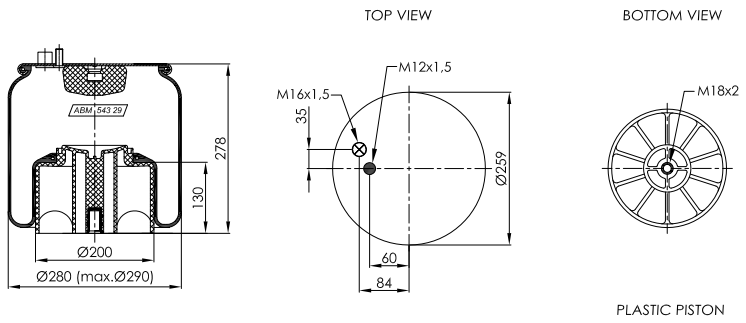

ABM 543 29 A 12

OE NUMBER
MAN 4883 N1 P07

CROSS REFERENCE
CONTITECH 4883 N1 P07

MAX. TORQUE
M 16x1,5 - 20 Nm
M 12x1,5 - 40 Nm
M 18x2 - 90 Nm

PLASTIC PISTON