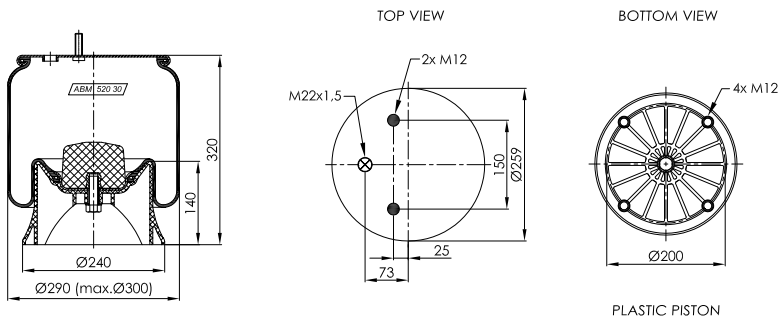

ABM 520 30 A 02

OE NUMBER
SAF

MAX. TORQUE
M 22x1,5 - 20 Nm
M 12 - 40 Nm
M 12 - 40 Nm