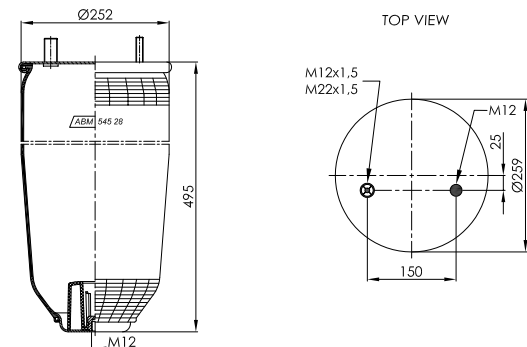

ABM 545 28 M

OE NUMBER
MERCEDES

MAX. TORQUE
M 12x1,5 - 20 Nm
M 22x1,5 - 40 Nm
M 12 - 40 Nm
M 12 - 60 Nm