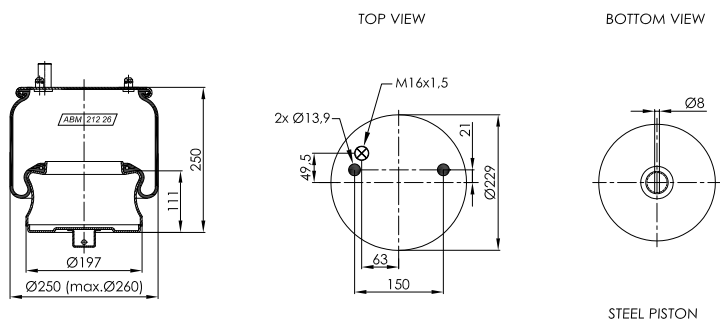

ABM 212 26 F 09

OE NUMBER
VOLVO 70 321 690; 70 376 911

CROSS REFERENCE
CONTITECH 6604 N P03

MAX. TORQUE
M 16x1,5 - 20 Nm