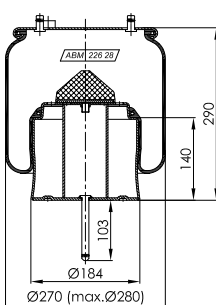

ABM 226 28 C 02

STEEL PISTON

OE NUMBER

SCANIA

1726240

CROSS REFERENCE

CONTITECH
GOODYEAR
PHOENIX

6710 N P03
1R11-834
1 DF 20 A-5

MAX. TORQUE

M 16x1,5

- 20 Nm