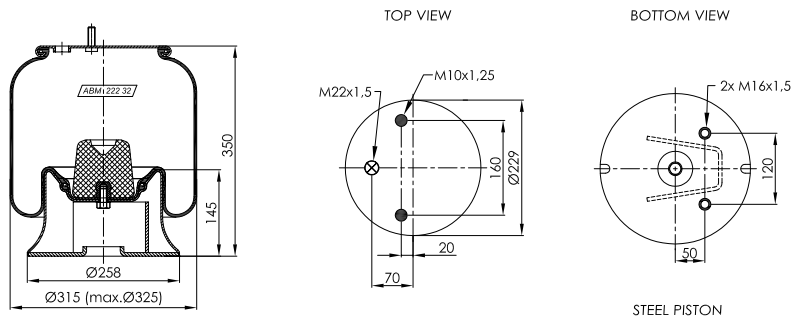

ABM 222 32 C 10

OE NUMBER
BERTOJA
CARDI
ZORZI

45402004
58051400
1006550

CROSS REFERENCE
CF GOMMA
CF GOMMA CODE

1T 323-33
96873

MAX. TORQUE

M 22x1,5 - 20 Nm
M 10x1,25 - 30 Nm
M 16x1,5 - 70 Nm