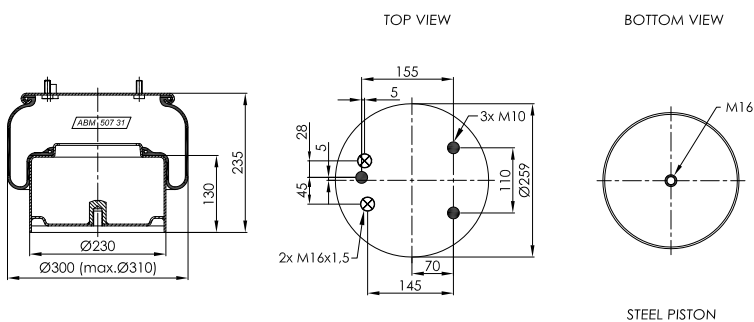

ABM 507 31 C 06

OE NUMBER
DAF/VDL 1 622 849; 1 697 683

CROSS REFERENCE
CONTITECH 836 N P09

MAX. TORQUE
M 16x1,5 - 20 Nm
M 10 - 35 Nm
M 16 - 90 Nm