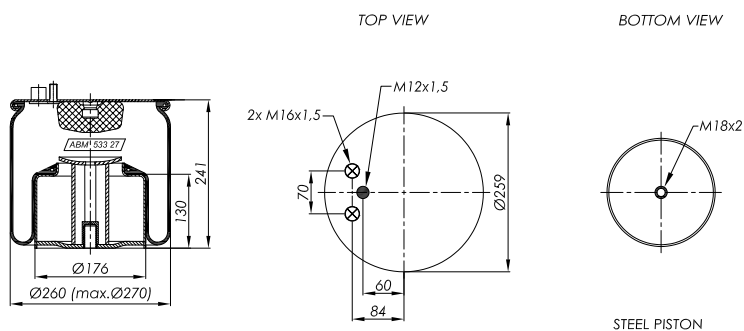

ABM 533 27 B 01

OE NUMBER
MAN 81.43600.6048

CROSS REFERENCE
CONTITECH 4878 N1 P01

MAX. TORQUE
M 16x1,5 - 20 Nm
M 12x1,5 - 40 Nm
M 18x2 - 90 Nm