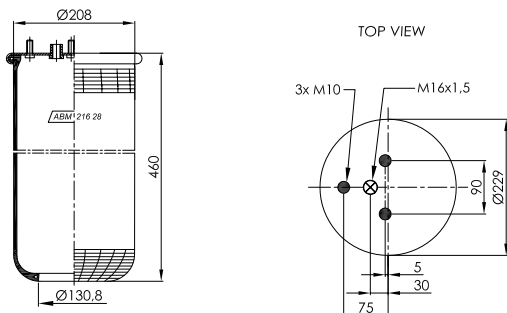

ABM 216 28 B

OE NUMBER
DAF / VDL 1276846

CROSS REFERENCE
CONTITECH 889 M
GOODYEAR 1R11-842

MAX. TORQUE
M 16x1,5 - 20 Nm
M 10 - 35 Nm