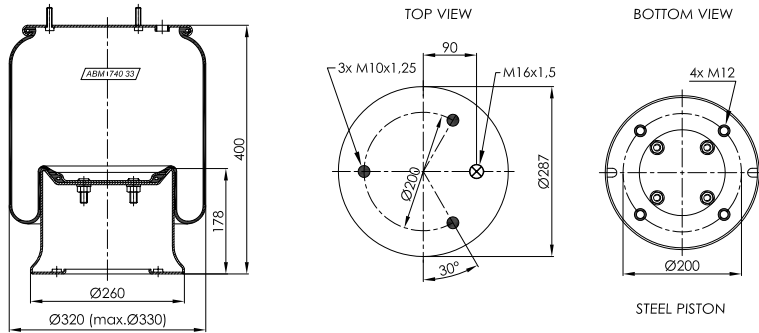

ABM 740 33 R 45

OE NUMBER
DAF/VDL 526823
RENAULT 5.000.745.918

CROSS REFERENCE
CF GOMMA 1T 19 E-2
CF GOMMA CODE 203878
GOODYEAR 1R14-719
VIBRACOUSTIC V 1 D 28 B-7

MAX. TORQUE
M 16x1,5 - 20 Nm
M 10x1,25 - 30 Nm
M 12 - 60 Nm