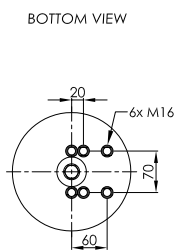

ABM 550 30 E 06

STEEL PISTON

OE NUMBER

BPW

MAX. TORQUE

M 18x1,5 - 40 Nm
M 12 - 40 Nm
M 16 - 90 Nm