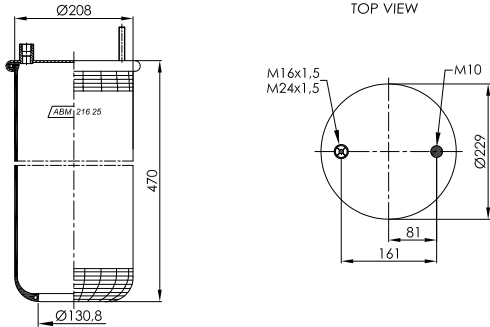

ABM 216 25 D

OE NUMBER
VOLVO

MAX. TORQUE

M 16x1,5	- 20 Nm
M 24x15	- 40 Nm
M 10	- 35 Nm