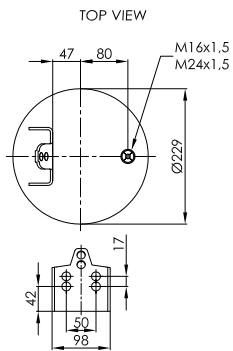

ABM 218 29 A 03

STEEL PISTON

OE NUMBER
VOLVO

20 582 209

CROSS REFERENCE

CONTITECH	6606 N P01
GOODYEAR	1R11-848
FIRESTONE	1T15LNR-3
FIRESTONE ORDER NO	W01 M58 8477
PHOENIX	1 DF 20 E-1
VIBRACOUSTIC	V 1 DF 20 A-1

MAX. TORQUE
M 16x1,5
M 24x1,5
M 14

- 20 Nm
- 40 Nm
- 80 Nm

FITTING KIT
NFK 023