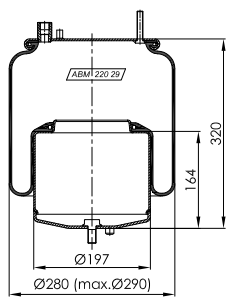

ABM 220 29 B 11

STEEL PISTON

OE NUMBER

VOLVO

21 224 745; 22 058 737

CROSS REFERENCE

CONTITECH

4560 N P02

MAX. TORQUE

M 16x1,5

- 20 Nm

M 24x1,5

- 40 Nm

M 10

- 35 Nm

M 14

- 80 Nm