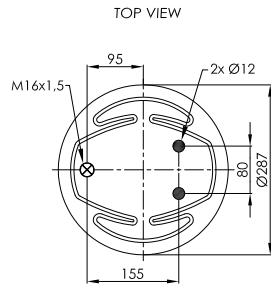

ABM 773 33 W 55

STEEL PISTON

OE NUMBER
SCANIA

1903608; 1944314

CROSS REFERENCE
CONTITECH
GOODYEAR
FIRESTONE ORDER NO

6700 N P02
1R14-869
W01 M58 8535

MAX. TORQUE
M 16x1,5
M 16

- 20 Nm
- 90 Nm