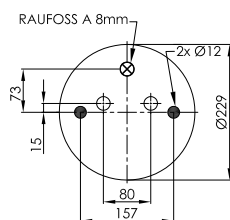

ABM 206 28 B 03

OE NUMBER

SCANIA

1440307; 1440860

CROSS REFERENCE

GOODYEAR

1R11-845

MAX. TORQUE

M 14x1,5

- 20 Nm

ABM 206 28 C 03

OE NUMBER

SCANIA

1726246

CROSS REFERENCE

CONTITECH

6711 N P02

GOODYEAR

1R11-841

PHOENIX

1 DF 23 B-5

MAX. TORQUE

M 16x1,5

- 20 Nm

ABM 206 33 A

OE NUMBER

SCANIA

ABM 206 33 A 01

TOP VIEW

OE NUMBER

SCANIA

1386198

CROSS REFERENCE

CONTITECH

6703 N P01

GOODYEAR

1R13-747

PHOENIX

1 DF 23 B-3

FITTING KIT

NFK 036