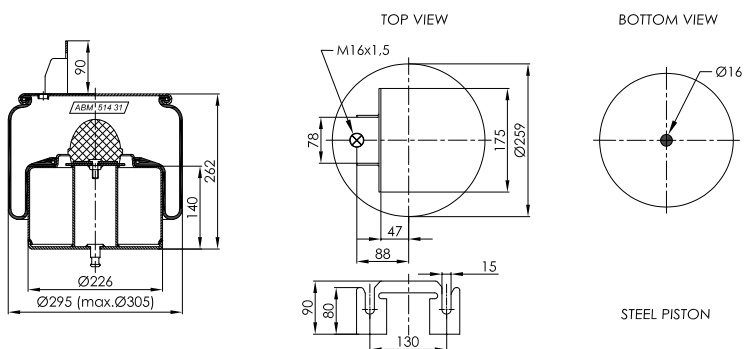

ABM 514 31 J 43

OE NUMBER
VOLVO 21 451 174; 22 047 989
RENAULT 21 451 178; 22 047 993;
7 421 451 178; 7 422 047 993
7 421 451 178

CROSS REFERENCE
CONTITECH 4582 N P01

MAX. TORQUE
M 16x1,5 - 20 Nm

STEEL PISTON

ABM 514 31 P 30