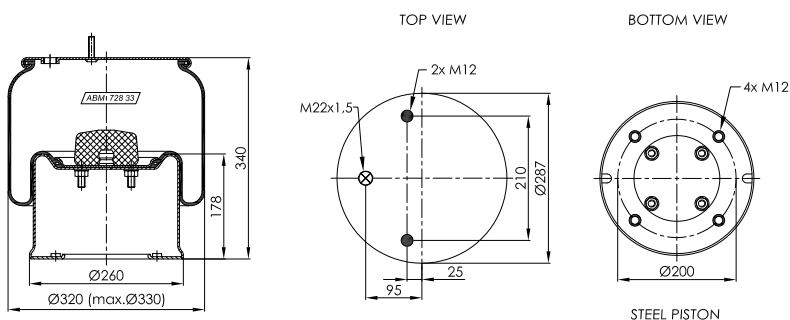

ABM 728 33 C 42

OE NUMBER	
SAF	3.229.0036.00
CROSS REFERENCE	
FIRESTONE	1T19 LB-8
FIRESTONE ORDER NO	W01 M58 6216
PHOENIX	1 D 28 E-1
CF GOMMA	1T19E-1
CF GOMMA CODE	205868
VIBRACOUSTIC	V 1 D 28 A-16
MAX. TORQUE	
M 22x1,5	- 20 Nm
M 12	- 40 Nm
M 12	- 60 Nm