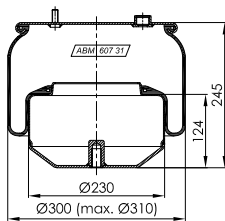

ABM 607 31 B 03

STEEL PISTON

OE NUMBER
DAF / VDL 1883826

CROSS REFERENCE
CONTITECH 6754 N P02
FIRESTONE ORDER NO W01 M58 6098

MAX. TORQUE
M 22x1,5 - 20 Nm
M 10 - 35 Nm
M 16 - 90 Nm