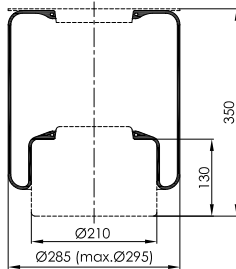

AB 455 L2

OE NUMBER

MERCEDES A 674 328 01 01

CROSS REFERENCE

CONTITECH 873 N