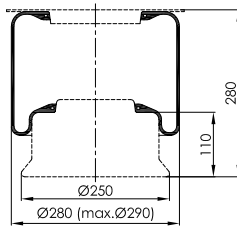

AB 528

OE NUMBER
VOLVO 3 027 272

CROSS REFERENCE
GOODYEAR 9005
FIRESTONE 1RSP 410-290
FIRESTONE ORDER NO W01 095 0381
PHOENIX 2 G 20 A
VIBRACOUSTIC V 2 G 20 A