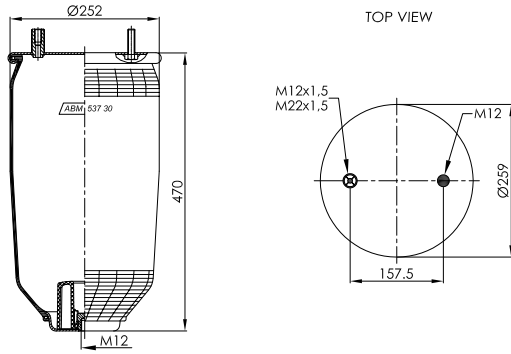

ABM 537 30 H

OE NUMBER
ROR
WEWELER

CROSS REFERENCE
GOODYEAR 1R11-761

MAX. TORQUE
M 12x1,5 - 20 Nm
M 22x1,5 - 40 Nm
M 12 - 40 Nm
M 12 - 60 Nm

ABM 537 30 H 15

OE NUMBER
WEWELER US 07074C; US 07074P; US 08840

CROSS REFERENCE
CONTITECH 4157 N P05
FIRESTONE 1T15 MPW-7
FIRESTONE ORDER NO W01 M58 8840
GOODYEAR 1R11-882
VIBRACOUSTIC V 1 DK 21 A-3

MAX. TORQUE
M 12x1,5 - 20 Nm
M 22x1,5 - 40 Nm
M 12 - 40 Nm
M 12 - 40 Nm

FITTING KIT
NFK 003

ABM 537 30 H 16

OE NUMBER
ROR 2122 2442
WEWELER US 07074

CROSS REFERENCE
CONTITECH 4157 N P09
FIRESTONE 1T15 MPW-7
FIRESTONE ORDER NO W01 M58 7074
GOODYEAR 1R11-106
PHOENIX 1 DK 21 A-31
VIBRACOUSTIC V 1 DK 21 A-31

MAX. TORQUE
M 12x1,5 - 20 Nm
M 22x1,5 - 40 Nm
M 12 - 40 Nm
M 12 - 40 Nm

FITTING KIT
NFK 003

ABM 537 30 L

OE NUMBER
ROR

MAX. TORQUE
M 12x1,5 - 20 Nm
M 12 - 40 Nm
M 12 - 60 Nm