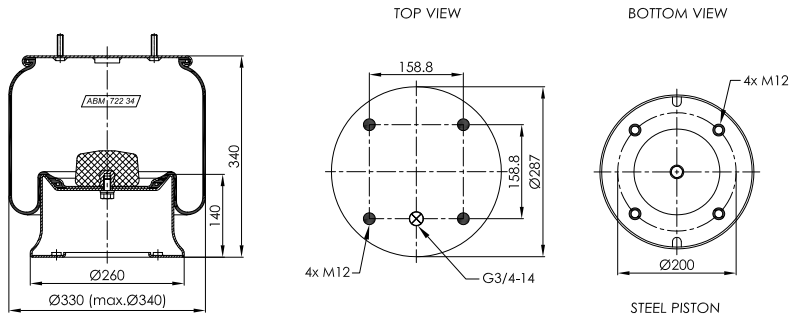

ABM 722 34 U 35

OE NUMBER
YORK

MAX. TORQUE
G3/4-14 - 20 Nm
M 12 - 40 Nm
M 12 - 60 Nm