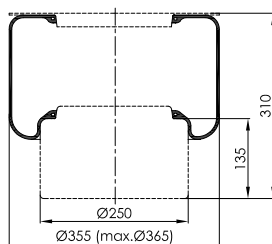

AB 538

OE NUMBER
BPW 02.200.24.60.0
DAF / VDL 0 578 361
MAN 81.43601.0018; 81.43601.0051
NEOPLAN 1001 10 200; 1001 12 251;
AA 10-01-002;
AA 10-21-300
SCHMITZ 750 209
SMB 268 0662 000

CROSS REFERENCE
CONTITECH 662 N
GOODYEAR 9007
FIRESTONE 1R1D 355-355
FIRESTONE ORDER NO W01 095 0030
PHOENIX 1 E 32
VIBRACOUSTIC V 1 E 32