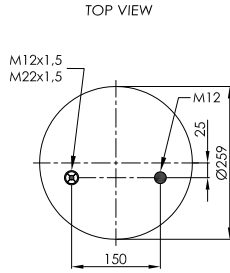

ABM 545 28 M 15

PLASTIC PISTON

OE NUMBER
MERCEDES

A 946 328 25 01

CROSS REFERENCE
CONTITECH

4162 N P01

MAX. TORQUE

M 12x1,5 - 20 Nm
M 22x1,5 - 40 Nm
M 12 - 40 Nm
M 12 - 40 Nm