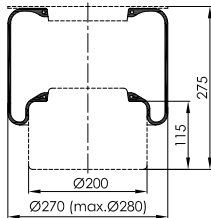

AB 445 A

OE NUMBER

INBUS 484 0005; 489 0001
IVECO 4714025; 4722525; 6657150;
4738008
MENARINI 325993
PORTESI 700176
SICCA 4840 005

CROSS REFERENCE

CONTITECH 944 N
GOODYEAR 8012