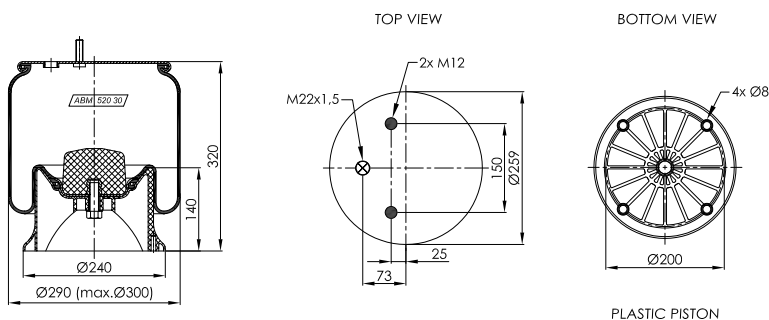

ABM 520 30 A 00