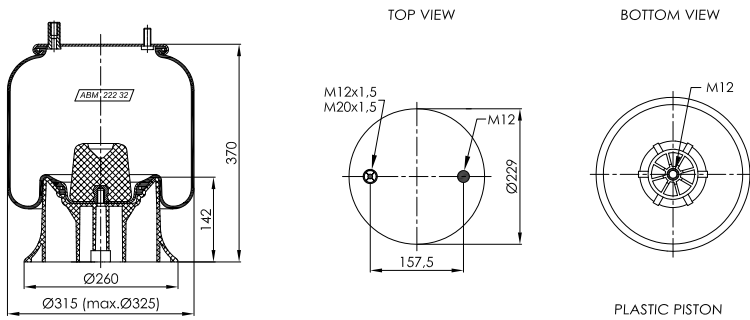

ABM 222 32 A 11

OE NUMBER
FRUEHAUF
ROR
SMB

CROSS REFERENCE
FIRESTONE
FIRESTONE ORDER NO

1T15 MB - 7.5
W01 M58 9089

MAX. TORQUE

M 12x1,5 - 20 Nm
M 20x1,5 - 40 Nm
M 12 - 40 Nm
M 12 - 60 Nm