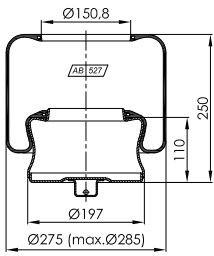

ABK 527 0 09

BOTTOM VIEW

OE NUMBER

VOLVO

70377052

CROSS REFERENCE

CONTITECH

6611 N P01; 77052 M