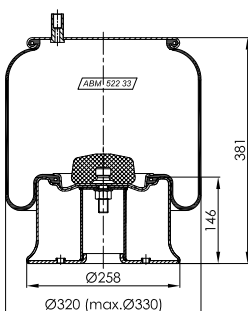

ABM 522 33 B 02

STEEL PISTON

OE NUMBER

ERF 139855-0
HENDRICKSON 506500, C 20127
LOADGUARD SC 2761
NAVISTAR 1R13-247

CROSS REFERENCE

AUTOMANN 1 DK 25 C-9580
CONTITECH 10 10-21 P 434
GOODYEAR 1R13-118
FIRESTONE 1T17 CL-9.5
FIRESTONE ORDER NO W01 358 9580
TRIANGLE AS-8434
TRP AS95800

MAX. TORQUE

1/4" - 15 lb/ft
3/4" - 30 lb/ft
1/2" - 44 lb/ft