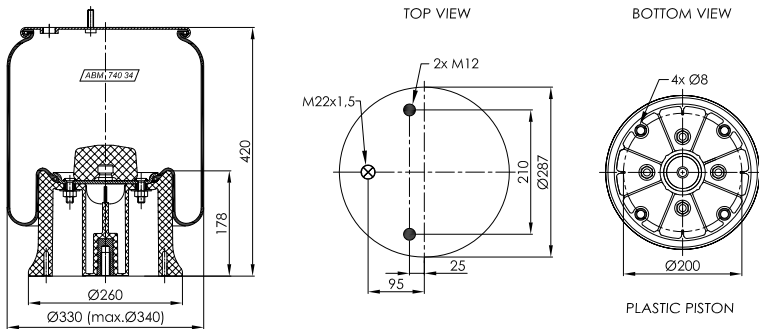

ABM 740 34 C 61

OE NUMBER
SAF 3.229.0028.00; 3.229.0041.00

CROSS REFERENCE
PHOENIX 1 D 28 B-11

MAX. TORQUE
M 22x1,5 - 20 Nm
M 12 - 40 Nm