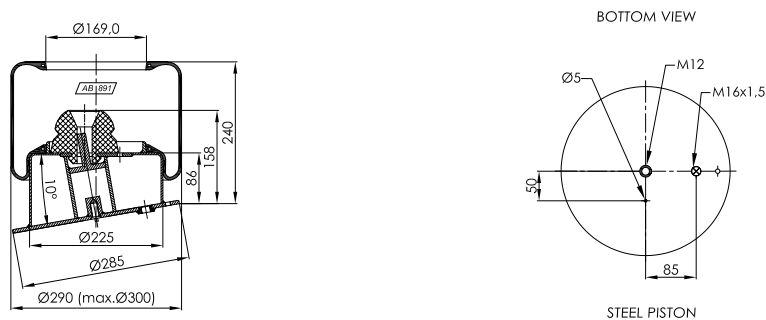

ABK 891 0 05

OE NUMBER
BMB D079188

CROSS REFERENCE
CF GOMMA 1S 320-23
CF GOMMA CODE 206976

MAX. TORQUE
M 12 - 60 Nm
M 16x1,5 - 20 Nm