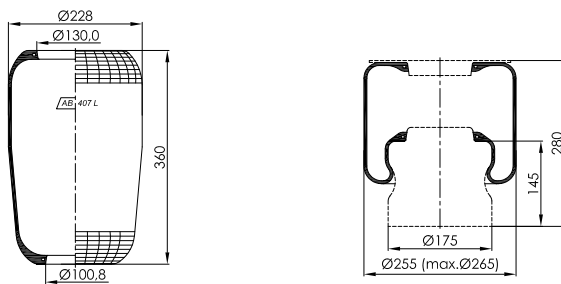

### AB 407 L

**OE NUMBER**

IVECO 98411807

**CROSS REFERENCE**

CF GOMMA 1SC 260-32  
 CF GOMMA CODE 96987