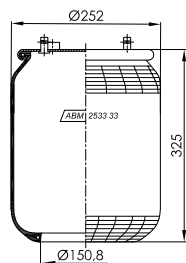

ABM 2533 33 C