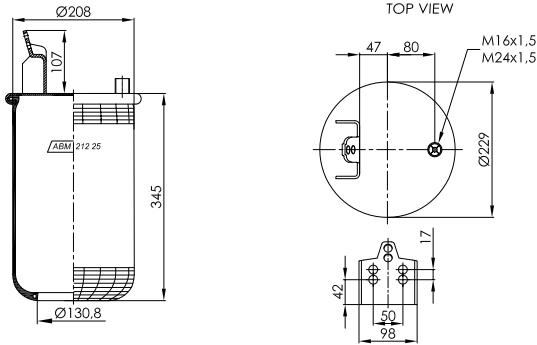

### ABM 212 25 A

**OE NUMBER**  
VOLVO

**MAX. TORQUE**   
M 16x1,5  
M 24x1,5

- 20 Nm  
- 40 Nm