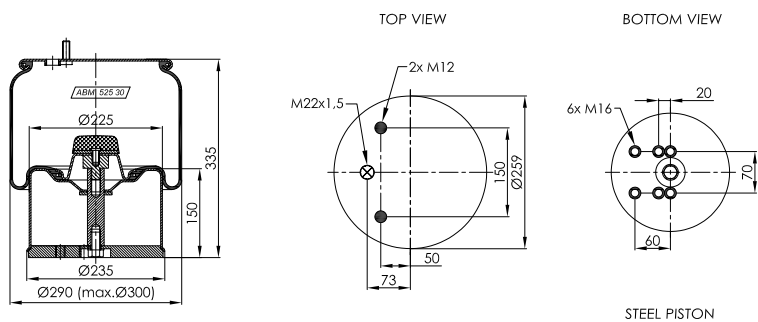

## ABM 525 30 T 10

**OE NUMBER**  
BYD

**MAX. TORQUE**   
 M 22x1,5 - 20 Nm  
 M 12 - 40 Nm  
 M 16 - 60 Nm