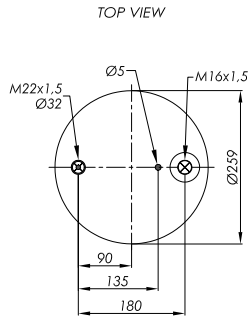

ABM 582 30 Π 37

OE NUMBER
MERCEDES A 960 320 01 21

CROSS REFERENCE
CONTITECH 6126 N P40

MAX. TORQUE
M 16x1,5 - 20 Nm