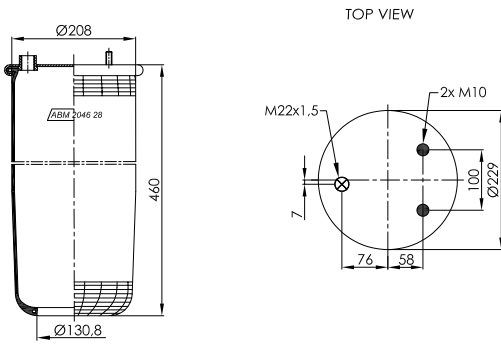

ABM 2046 28 D

OE NUMBER
DAF

MAX. TORQUE
M 22x1,5 - 20 Nm
M 10 - 35 Nm