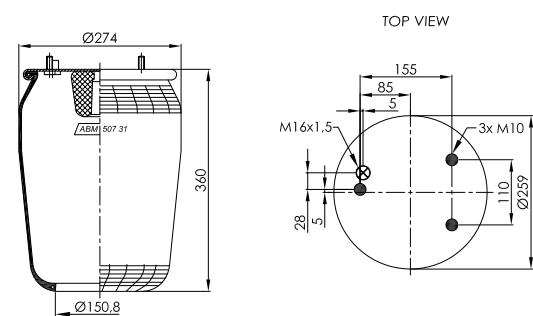

ABM 507 31 B

OE NUMBER
DAF/VDL 513985

CROSS REFERENCE
CONTITECH 836 MB
FIRESTONE 1T17 AR-4.5
FIRESTONE ORDER NO W01 M58 0775
GOODYEAR 1R12-764
PHOENIX 1 DF 25-4 NP
VIBRACOUSTIC V 1 DF 25-4

MAX. TORQUE
M 16x1,5 - 20 Nm
M 10 - 35 Nm