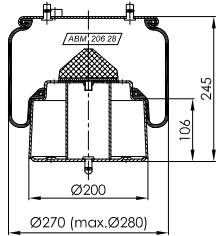

**CROSS REFERENCE**

GOODYEAR

1R11-845

**MAX. TORQUE**

M 14x1,5

- 20 Nm

**ABM 206 28 C 03**

TOP VIEW