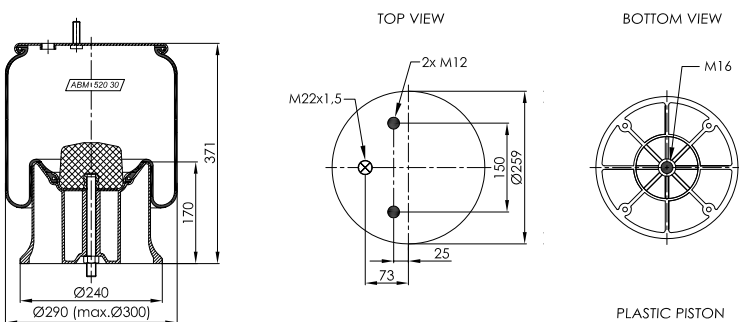

ABM 520 30 A 12

OE NUMBER
SAF 3.229.0038.00

CROSS REFERENCE
CF GOMMA 1T 300-37
CF GOMMA CODE 207719
PHOENIX 1 DK 22 E-13
VIBRACOUSTIC V 1 DK 22 E-13

MAX. TORQUE
M 22x1,5 - 20 Nm
M 12 - 40 Nm
M 16 - 90 Nm