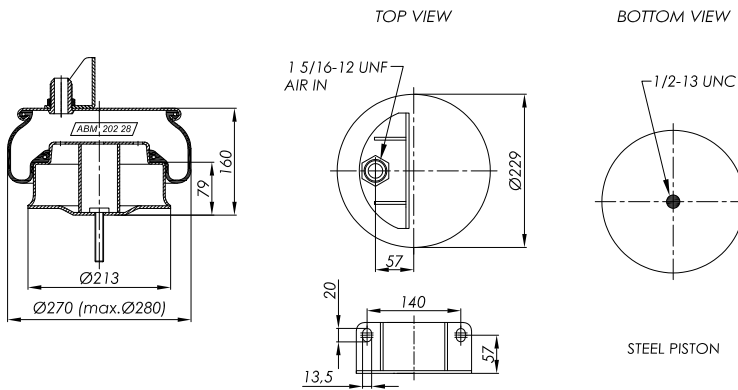

ABM 202 28 K 44