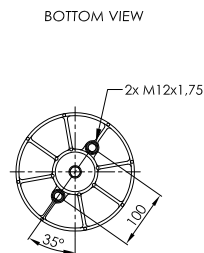

ABM 526 33 L 44

PLASTIC PISTON

OE NUMBER
ROR

21229530

MAX. TORQUE
M 12x1,5
M 12x1,75
M 12x1,75

- 20 Nm
- 40 Nm
- 60 Nm