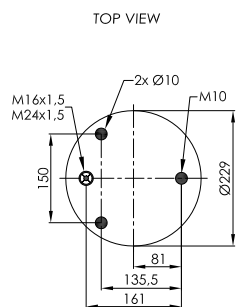

ABM 218 29 B

OE NUMBER
VOLVO

MAX. TORQUE
M 16x1,5
M 24x1,5
M 10

- 20 Nm
- 40 Nm
- 35 Nm