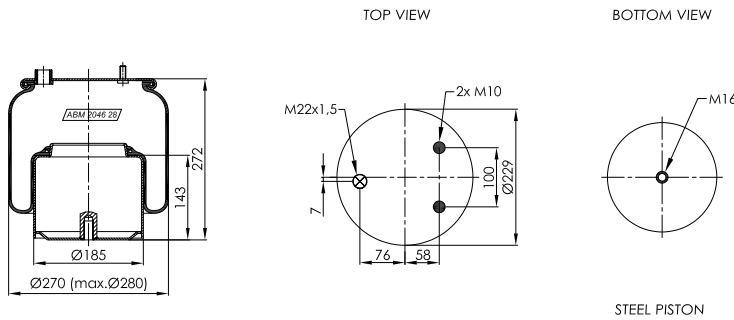

ABM 2046 28 D 02

OE NUMBER
DAF 1892100

CROSS REFERENCE
CONTITECH 6435 N P01

MAX. TORQUE
M 22x1,5 - 20 Nm
M 10 - 35 Nm
M 16 - 90 Nm