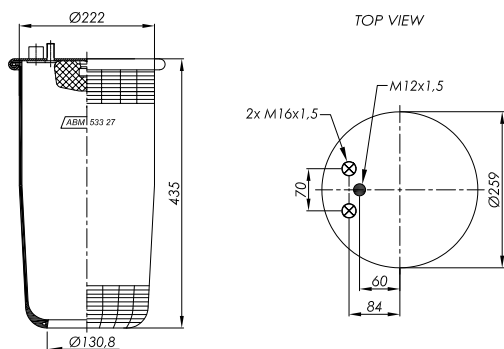

ABM 533 27 B

OE NUMBER
MAN 81.43601.0167

CROSS REFERENCE
CONTITECH 4878 N1 P02

MAX. TORQUE
M 16x1,5 - 20 Nm
M 12x1,5 - 40 Nm