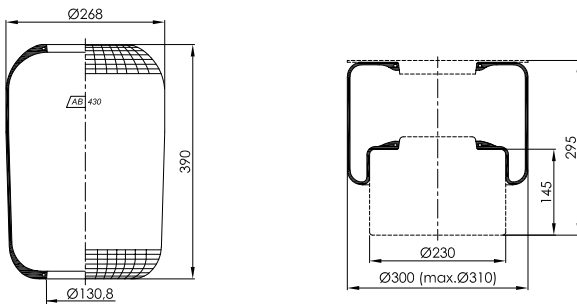

AB 430

OE NUMBER

MERCEDES A 363 328 02 01

CROSS REFERENCE

CONTITECH 757 N
GOODYEAR 9077
FIRESTONE 1R2A 380-305
FIRESTONE ORDER NO W01 095 0212
PHOENIX 1 F 26 C
VIBRACOUSTIC V 1 F 26 C