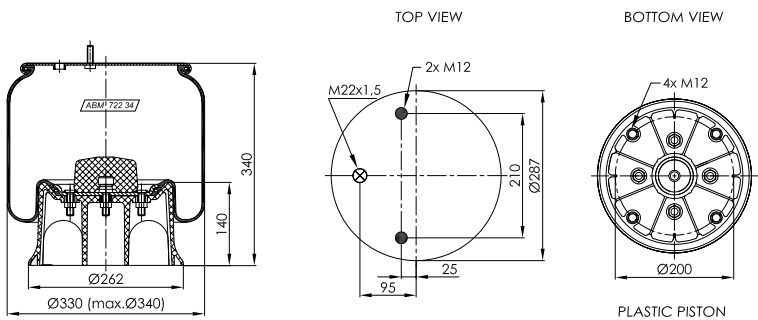

ABM 722 34 C 40

OE NUMBER
SAF

MAX. TORQUE
M 22x1,5 - 20 Nm
M 12 - 40 Nm
M 12 - 40 Nm