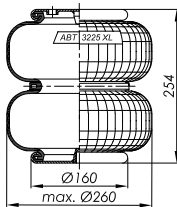

ABT 3225 XL G 02