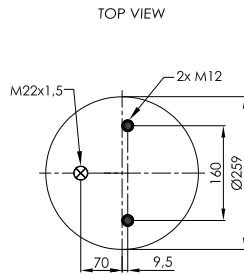

ABM 5456 31 U 46

PLASTIC PISTON

OE NUMBER
SCHMITZ 1336403
SCHMITZ 1184194

CROSS REFERENCE
GOODYEAR 1R12-839

MAX. TORQUE
M 12x1,5 - 20 Nm
M 12 - 40 Nm
M 12 - 40 Nm