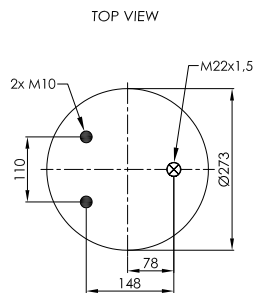

ABM 607 31 B 03

STEEL PISTON

OE NUMBER
DAF / VDL 1883826

CROSS REFERENCE
CONTITECH 6754 N P02
FIRESTONE ORDER NO W01 M58 6098

MAX. TORQUE
M 22x1,5 - 20 Nm
M 10 - 35 Nm
M 16 - 90 Nm