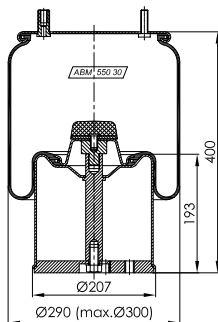

ABM 550 30 E 06

STEEL PISTON

OE NUMBER

BPW

MAX. TORQUE

M 18x1,5 - 40 Nm
M 12 - 40 Nm
M 16 - 90 Nm