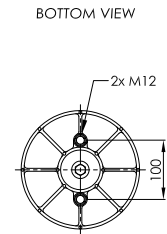

ABM 526 33 L 43

PLASTIC PISTON

OE NUMBER
ROR

21229455

MAX. TORQUE
M 12x1,5
M 12x1,75
M 12x1,75

- 20 Nm
- 40 Nm
- 60 Nm