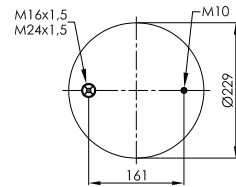

ABM 2041 25 D

OE NUMBER
VOLVO

MAX. TORQUE
M 16x1,5 - 20 Nm
M 24x1,5 - 40 Nm
M 10 - 35 Nm

ABM 2041 25 D 25

TOP VIEW

OE NUMBER
VOLVO 21 224 751

MAX. TORQUE
M 16x1,5 - 20 Nm
M 24x1,5 - 40 Nm
M 10 - 35 Nm
M 14 - 80 Nm

ABM 2041 28 A

OE NUMBER
DAF

MAX. TORQUE
M 22x1,5 - 20 Nm
M 10 - 35 Nm

ABM 2041 28 A 01

BOTTOM VIEW

OE NUMBER
DAF 1849374

CROSS REFERENCE
CONTITECH 6431 N P01
FIRESTONE 1T15 QMR-5.5
FIRESTONE ORDER NO W01 M58 6093

MAX. TORQUE
M 22x1,5 - 20 Nm
M 10 - 35 Nm
M 16 - 90 Nm