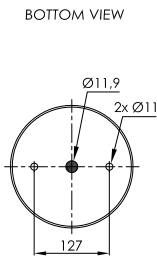

ABM 226 28 C 01

STEEL PISTON

OE NUMBER

SCANIA

1726241

CROSS REFERENCE

CONTITECH
GOODYEAR
PHOENIX

6710 N P04
1R11-840
1 DF 20 A-6

MAX. TORQUE

M 16x1,5

- 20 Nm