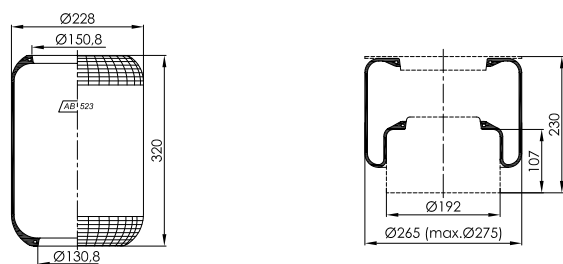

AB 523

OE NUMBER
IRIS 5.001.021.414

CROSS REFERENCE
CONTITECH 1415 N
VIBRACOUSTIC V 1 E 20 A