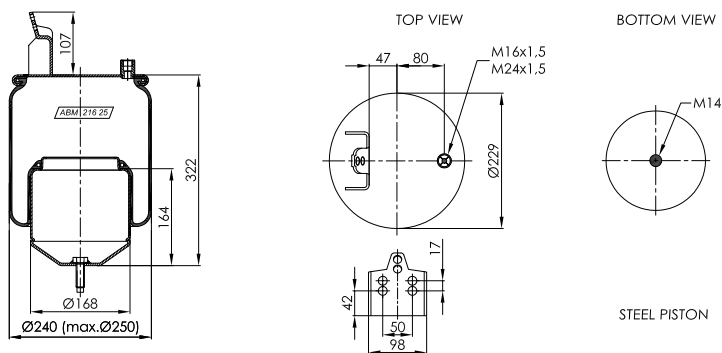

ABM 216 25 A 02

OE NUMBER
VOLVO

1 076 416; 3 171 693; 20 374 510
20 456 152; 20 531 985; 20 582 215

CROSS REFERENCE
CONTITECH
GOODYEAR
FIRESTONE
FIRESTONE ORDER NO
PHOENIX
VIBRACOUSTIC

6608 N P01
1R10-704
1T15UR-9
W01 M58 8474
1 DF 17 B-1
V 1 DF 16 D-1

MAX. TORQUE
M 16x1,5
M 24x1,5
M 14

- 20 Nm
- 40 Nm
- 80 Nm

FITTING KIT
NFK 023