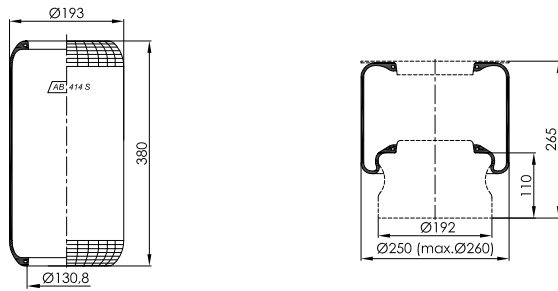

AB 414 S

OE NUMBER

IRIS 5.000.786.640; 5.000.786.641;
5.000.805.284
VAN HOOL 624319-860

CROSS REFERENCE

CONTITECH 769 N
GOODYEAR 8053
FIRESTONE 1R1A 380-260
FIRESTONE ORDER NO W01 095 0204
PHOENIX 1 E 18
VIBRACOUSTIC V 1 E 18