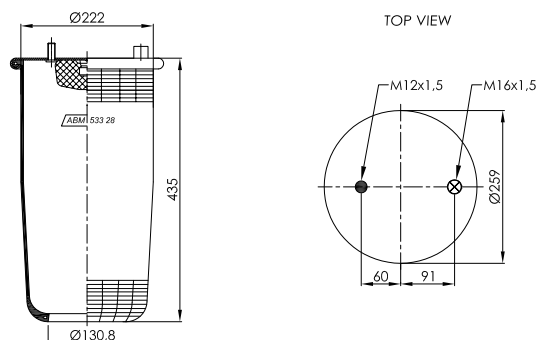

ABM 533 28 C

OE NUMBER
MAN 81.43601.0168

CROSS REFERENCE
CONTITECH 4862 N1 P01
VIBRACOUSTIC V 1 DF 16 B-1 NP

MAX. TORQUE
M 16x1,5 - 20 Nm
M 12x1,5 - 40 Nm