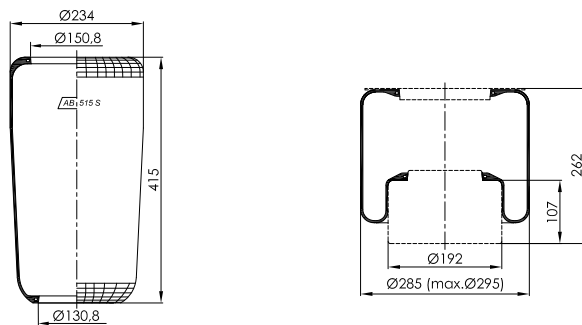

AB 515 S

OE NUMBER
IRIS AB 515

CROSS REFERENCE
CONTITECH 1782 N1