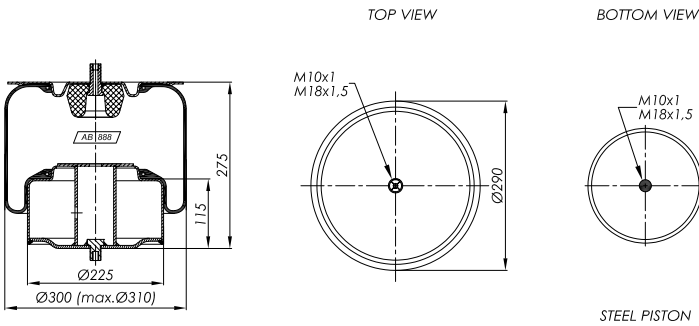

ABK 888 M 08

OE NUMBER
ZF 0501 209 513

CROSS REFERENCE
VIBRACOUSTIC V 1 E 25-5

MAX. TORQUE
M 10x1 - 20 Nm
M 18x1,5 - 40 Nm
M 10x1 - 30 Nm
M 18x1,5 - 60 Nm