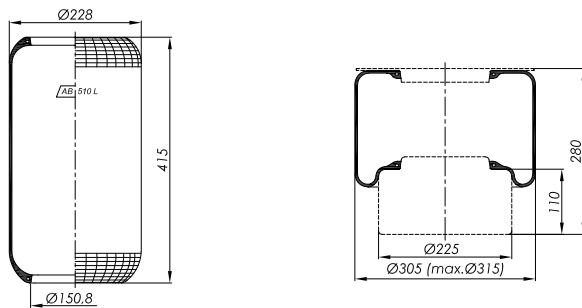

AB 510 L

OE NUMBER
EVOBUS A 613 327 01 01; A 356 327 02 01;
A 356 327 00 01; A 613 327 01 01
IVECO 93197594

CROSS REFERENCE
CF GOMMA 15300-27
CF GOMMA CODE 203386
CONTITECH RZ 450-25
GOODYEAR 9050
PHOENIX 1E 23