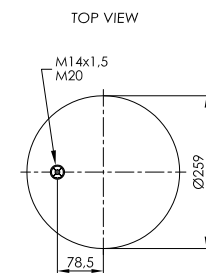

ABM 522 33 A 01

STEEL PISTON

OE NUMBER

HENDRICKSON 251087
MERCEDES A 946 328 0401

CROSS REFERENCE

FIRESTONE 1T17 BP-11
FIRESTONE ORDER NO W01 M58 8747
GOODYEAR 1R13-150
PHOENIX 1 DK 25-8747
VIBRACOUSTIC V 1 DK 25-8747

MAX. TORQUE

M 14x1,5 - 20 Nm
M 20 - 60 Nm
M 12 - 60 Nm