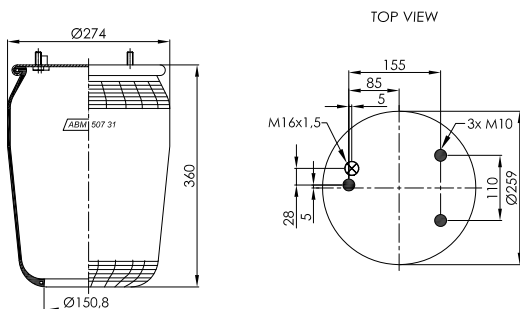

ABM 507 31 A

OE NUMBER	
DAF/VDL	67504
CROSS REFERENCE	
CONTITECH	836 M
FIRESTONE	1T17 AR-4.5
FIRESTONE ORDER NO	W01 M58 0776
GOODYEAR	1R12-700
PHOENIX	1 DF 25-1 NP
VIBRACOUSTIC	V 1 DF 25-1
MAX. TORQUE	
M 16x1,5	- 20 Nm
M 10	- 35 Nm