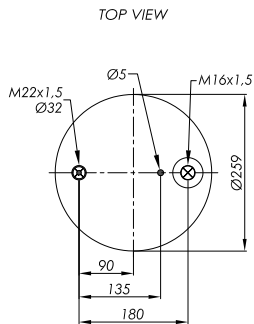

ABM 586 30 N 38

BOTTOM VIEW