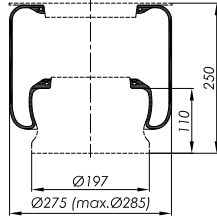

AB 527

OE NUMBER
VOLVO 70 377 054

CROSS REFERENCE
CONTITECH 6611 N