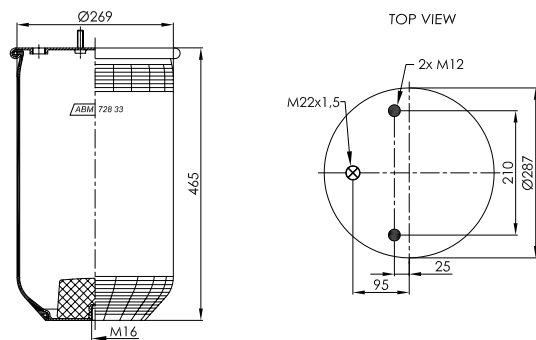

ABM 728 33 C

OE NUMBER	
SCHMITZ WEWELER	
MAX. TORQUE	
M 22x1,5	- 20 Nm
M 12	- 40 Nm
M 12	- 60 Nm