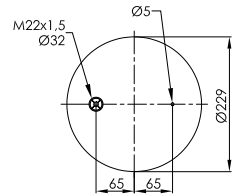

TOP VIEW

BOTTOM VIEW