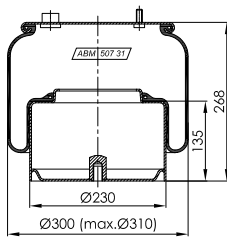

ABM 507 31 G 07

TOP VIEW