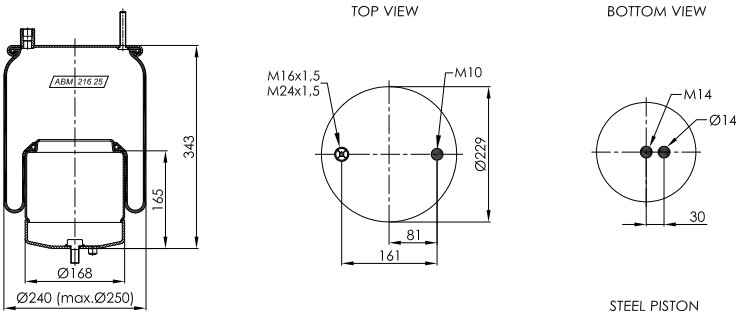

ABM 216 25 D 08

OE NUMBER
VOLVO 21224749

CROSS REFERENCE
CONTITECH 4570 N P01

MAX. TORQUE

M 16x1,5	- 20 Nm
M 24x1,5	- 40 Nm
M 10	- 35 Nm
M 14	- 80 Nm