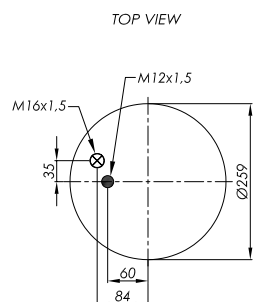

ABM 549 29 A

OE NUMBER

MAN 81.43601.0166

CROSS REFERENCE

CONTITECH 4880 N1 P02

MAX. TORQUE

M 16x1,5 - 20 Nm
M 12x1,5 - 40 Nm