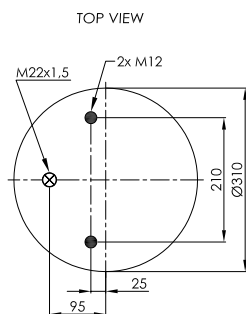

ABM 930 36 A 60