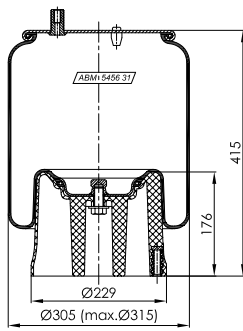

ABM 5456 31 M 46

PLASTIC PISTON

OE NUMBER
SCHMITZ 1077929

CROSS REFERENCE
GOODYEAR 1R12-851

MAX. TORQUE
M 12x1,5 - 20 Nm
M 22x1,5 - 40 Nm
M 8 - 20 Nm
M 12 - 40 Nm