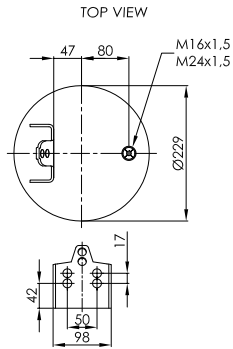

ABM 218 29 A

OE NUMBER
VOLVO

MAX. TORQUE
M 16x1,5
M 24x1,5

- 20 Nm
- 40 Nm