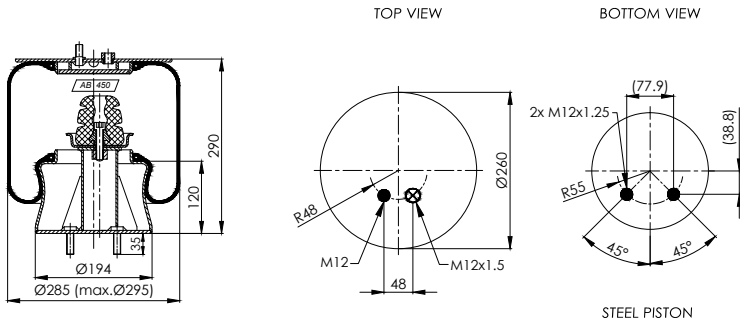

ABK 450 K 08 L2

OE NUMBER
IRISBUS 500324515

CROSS REFERENCE
CF GOMMA CODE 207812

MAX. TORQUE
M 12x1,5 - 20 Nm
M 12 - 40 Nm
M 12x1,25 - 40 Nm