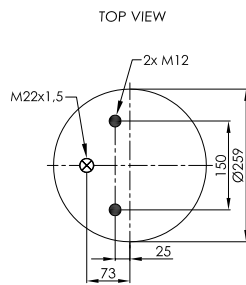

ABM 520 30 A 13

PLASTIC PISTON

OE NUMBER
SAF

3.229.0039.00

CROSS REFERENCE

CF GOMMA 1T 300-37
CF GOMMA CODE 207722
PHOENIX 1 DK 22 E-14
VIBRACOUSTIC V 1 DK 22 E-14

MAX. TORQUE

M 22x1,5 - 20 Nm
M 12 - 40 Nm
M 16 - 90 Nm