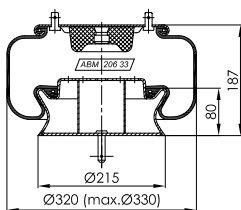

ABM 206 33 A 01