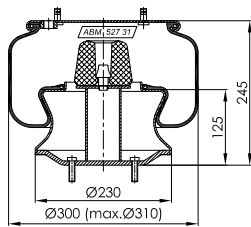

ABM 527 31 M 30