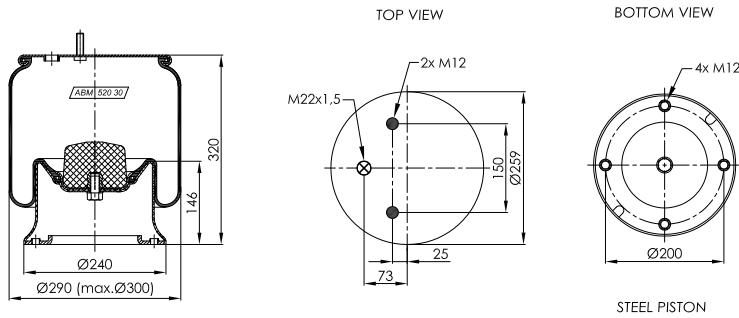

ABM 520 30 A 01

OE NUMBER
SAF 3.229.0029.00

CROSS REFERENCE
GOODYEAR 1R11-710
PHOENIX 1 DK 22 E-6
VIBRACOUSTIC V 1 DK 22 E-6

MAX. TORQUE
M 22x1,5 - 20 Nm
M 12 - 40 Nm
M 12 - 40 Nm

FITTING KIT
NFK 012