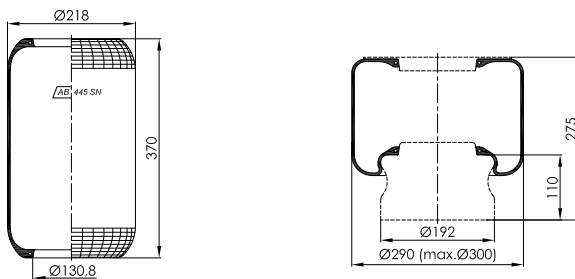

AB 445 SN

OE NUMBER

VOLVO 20 540 789; 20 836 533

CROSS REFERENCE

GOODYEAR 9081; 9134
PHOENIX 1 E 21 B