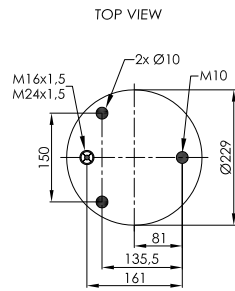

ABM 220 29 B 11

STEEL PISTON

OE NUMBER

VOLVO

21 224 745; 22 058 737

CROSS REFERENCE

CONTITECH

4560 N P02

MAX. TORQUE

M 16x1,5

- 20 Nm

M 24x1,5

- 40 Nm

M 10

- 35 Nm

M 14

- 80 Nm