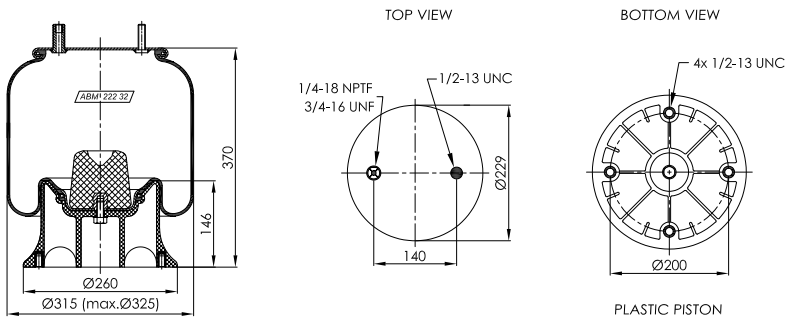

ABM 222 32 B 08

OE NUMBER
HENDRICKSON
NEWAY
ROR
WEWELER

B 2066
905 570 27; 905 570 33
21208939
US 09361F; US 97306

CROSS REFERENCE
CONTITECH
GOODYEAR
FIRESTONE
FIRESTONE ORDER NO
PHOENIX
VIBRACOUSTIC

4159 N P14
1R12-092
1T15 M-6
W01 358 9082
1 DK 23 K-9082
V 1 DK 23 K-9082

MAX. TORQUE

1/4" - 15 lb/ft
3/4" - 30 lb/ft
1/2" - 30 lb/ft
1/2" - 15 lb/ft