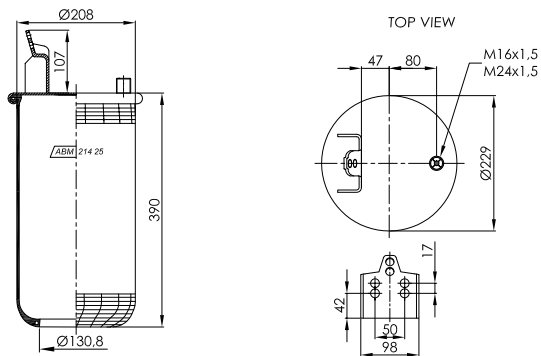

## ABM 214 25 A

**OE NUMBER**  
VOLVO

**MAX. TORQUE**   
M 16x1,5 - 20 Nm  
M 24x1,5 - 40 Nm