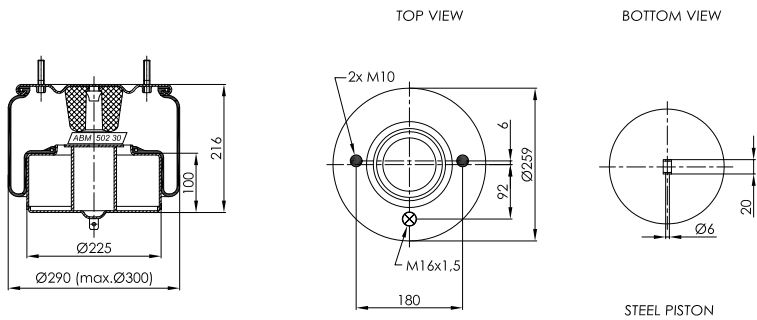

## ABM 502 30 K

TOP VIEW

**OE NUMBER**  
VOLVO

**MAX. TORQUE**   
M 16x1,5  
M 10

- 20 Nm  
- 35 Nm

**ABM 502 30 K 01**

**OE NUMBER**  
VOLVO 20 554 761

**CROSS REFERENCE**  
CONTITECH 6609 N P01