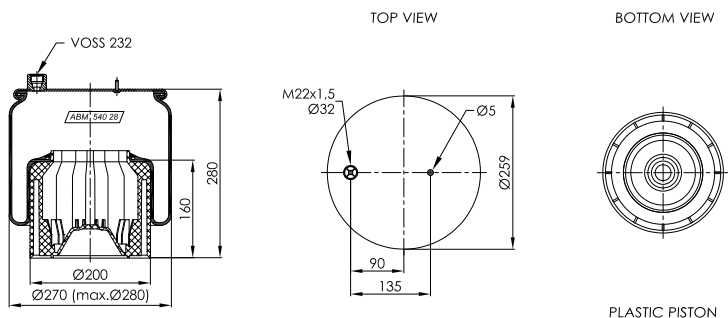

ABM 540 28 R 41

OE NUMBER
MERCEDES

A 960 320 00 57; A 960 320 51 57;
A 960 320 67 57; A 960 320 70 21

CROSS REFERENCE
CONTITECH
PHOENIX

6122 N P46
1DF16 A-1