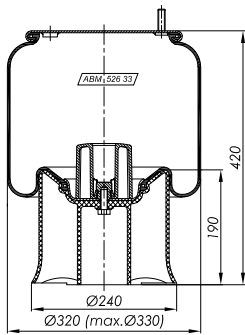

ABM 526 33 L 33

PLASTIC PISTON

OE NUMBER
STEFEN ASSALI

B1304003410A

MAX. TORQUE
M 12x1,5
M 12x1,75
M 12x1,75

- 20 Nm
- 40 Nm
- 60 Nm