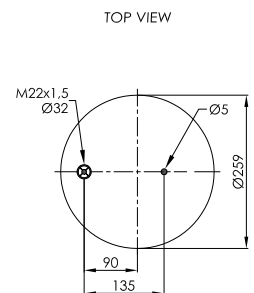

ABM 585 30 K 18

STEEL PISTON

OE NUMBER

VOLVO

1 629 780

MAX. TORQUE

M 16x1,5

- 20 Nm

M 10

- 35 Nm

ABM 586 30 N

OE NUMBER

MERCEDES

MAX. TORQUE

M 16x1,5

- 20 Nm

ABM 586 30 N 38

BOTTOM VIEW

OE NUMBER

MERCEDES

A 960 320 13 57

CROSS REFERENCE

CONTITECH

6120 N P48

MAX. TORQUE

M 16x1,5

- 20 Nm

ABM 586 30 R

OE NUMBER

MERCEDES