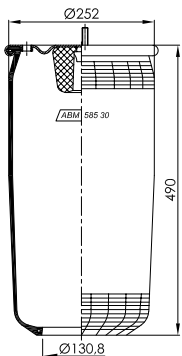

ABM 585 30 K

OE NUMBER
VOLVO

MAX. TORQUE
M 16x1,5 - 20 Nm
M 10 - 35 Nm