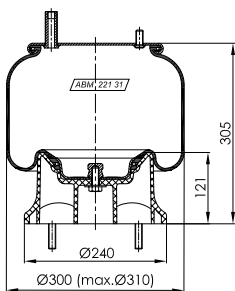

ABM 221 31 F 43