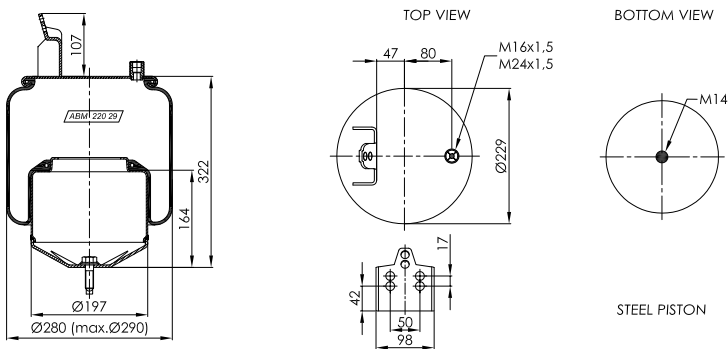

ABM 220 29 A 04

OE NUMBER
VOLVO

3 171 692; 20 427 800; 20 427 803;
20 456 150; 20 531 984; 20 582 206

CROSS REFERENCE

CONTITECH 6605 N P01
GOODYEAR 1R11-805
FIRESTONE 1T15LNR-6.0
FIRESTONE ORDER NO W01 M58 8472
PHOENIX 1 DF 20 D-1
VIBRACOUSTIC V 1 DF 20 B-1

MAX. TORQUE

M 16x1,5 - 20 Nm
M 24x1,5 - 40 Nm
M 14 - 80 Nm

FITTING KIT

NFK 023