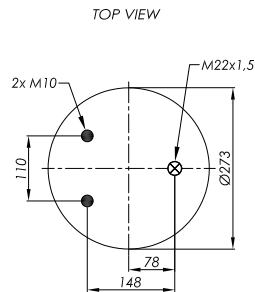

ABM 607 31 B

OE NUMBER
DAF / VDL

MAX. TORQUE
M 22x1,5 - 20 Nm
M 10 - 35 Nm