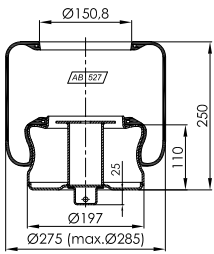

ABK 527 0 10

BOTTOM VIEW

OE NUMBER

VOLVO

21251607

CROSS REFERENCE

CONTITECH

6611 N P03; 51607 M