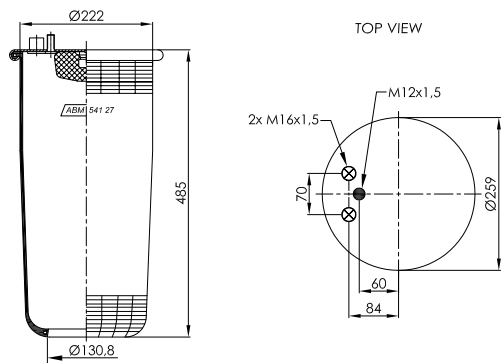

ABM 541 27 B

OE NUMBER

MAN

81.43601.0151; 81.43601.0176

CROSS REFERENCE

CONTITECH
GOODYEAR
VIBRACOUSTIC

4882 N1 P01
1R10-702
V 1 DF 16-2 NP

MAX. TORQUE

M 16x1,5
M 12x1,5

- 20 Nm
- 40 Nm

ABM 541 27 B 01

OE NUMBER

MAN

81.43601.6036; 81.43601.6056

CROSS REFERENCE

CONTITECH
FIRESTONE
FIRESTONE ORDER NO
GOODYEAR
VIBRACOUSTIC

4882 N1 P05
1T17 TWR-8
W01 M58 9880
1R10-709
V 1 DF 16-2

MAX. TORQUE

M 16x1,5
M 12x1,5
M 18x2

- 20 Nm
- 40 Nm
- 90 Nm

FITTING KIT

NFK 038

ABM 541 27 B 11

OE NUMBER

MAN

CROSS REFERENCE

CONTITECH
FIRESTONE
FIRESTONE ORDER NO
GOODYEAR
VIBRACOUSTIC

4882 N1 P05
1T17 TWR-8
W01 M58 9880
1R10-709
V 1 DF 16-2

MAX. TORQUE

M 16x1,5
M 12x1,5
M 18x2

- 20 Nm
- 40 Nm
- 90 Nm

ABM 543 29 A

OE NUMBER

MAN

81.43601.0153

CROSS REFERENCE

CONTITECH
GOODYEAR
VIBRACOUSTIC

4883 N1 P01
1R11-804
V 1 DF 19 C-1

MAX. TORQUE

M 16x1,5
M 12x1,5

- 20 Nm
- 40 Nm