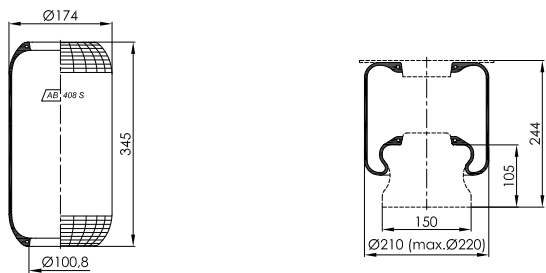

AB 408 S

OE NUMBER

IVECO 577472; 93166129; 98445471
MENARINI 192709
MERCEDES A 000 328 01 01

CROSS REFERENCE

CF GOMMA 1S 215-22
CF GOMMA CODE 90609
CONTITECH 819 N
PHOENIX 1 E 14
VIBRACOUSTIC V 1 E 14