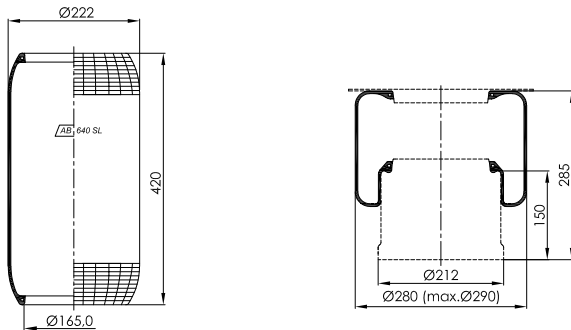

AB 640 SL

OE NUMBER

DENNIS BUS	656 298/2