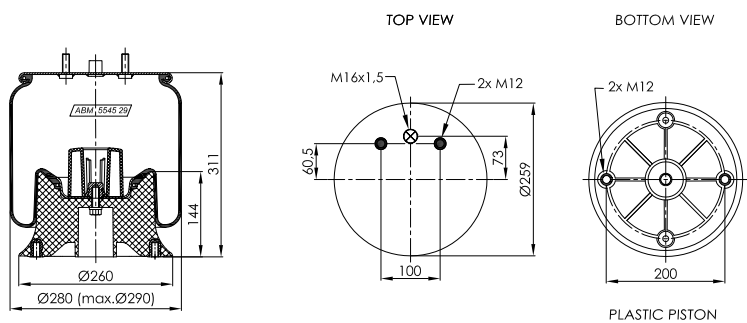

ABM 5545 29 S 51