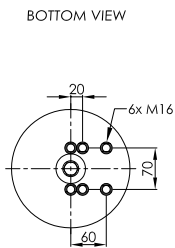

ABM 530 30 E 05

STEEL PISTON

OE NUMBER

BPW

MAX. TORQUE

M 18x1,5 - 40 Nm
M 12 - 40 Nm
M 16 - 90 Nm