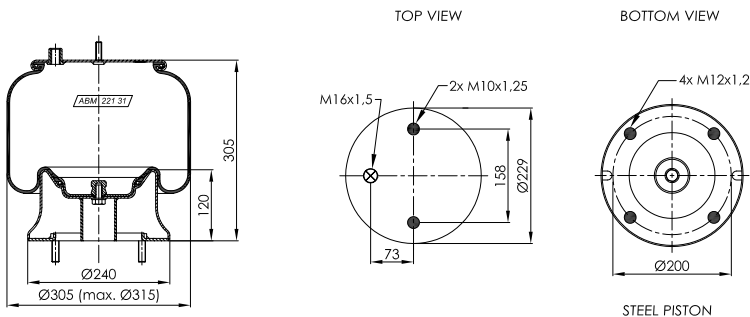

ABM 221 31 R 45

OE NUMBER	5.010.239.252; 5.010.488.071
RENAULT	
CROSS REFERENCE	
CONTITECH	4154 N P05
FIRESTONE	1T15 M-3
FIRESTONE ORDER NO	W01 358 8172; W01 M58 8172
PHOENIX	1 DK 23 F 1
VIBRACOUSTIC	V 1 DK 23 F-1
MAX. TORQUE	
M 16x1,5	- 20 Nm
M 10x1,25	- 30 Nm
M 12x1,25	- 60 Nm