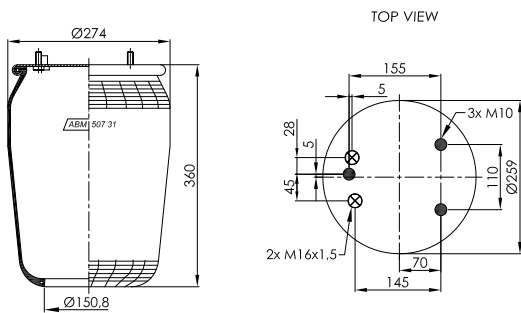

ABM 507 31 C

OE NUMBER
DAF/VDL 513982

CROSS REFERENCE
CONTITECH 836 M2
FIRESTONE 1T17 AR-4.5
FIRESTONE ORDER NO W01 M58 0777
GOODYEAR 1R12-710
PHOENIX 1 DF 25-3 NP
VIBRACOUSTIC V 1 DF 25-3

MAX. TORQUE
M 16x1,5 - 20 Nm
M 10 - 35 Nm