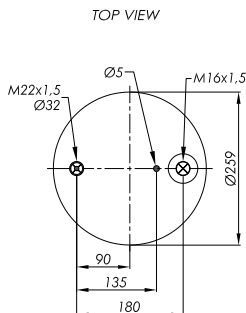

ABM 582 30 N

OE NUMBER
MERCEDES

MAX. TORQUE
M 16x1,5

- 20 Nm