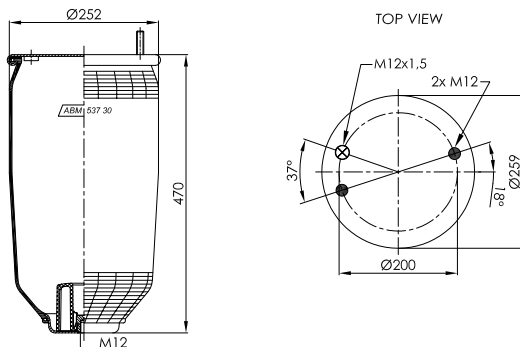

ABM 537 30 L

OE NUMBER
ROR

MAX. TORQUE
M 12x1,5 - 20 Nm
M 12 - 40 Nm
M 12 - 60 Nm