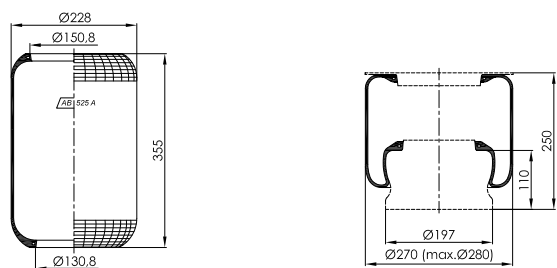

AB 525 A

OE NUMBER

VOLVO 70 377 054

CROSS REFERENCE

GOODYEAR 9138