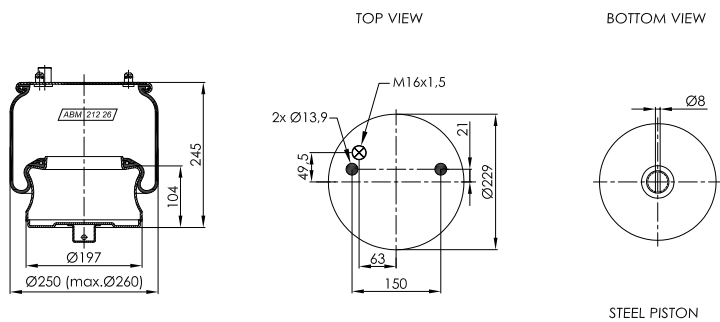

ABM 212 26 E 08

OE NUMBER
VOLVO 20 573 108

CROSS REFERENCE
CONTITECH 6604 N P01
PHOENIX 1 DF 17-1
VIBRACOUSTIC V 1 DF 16 E-1

MAX. TORQUE
M 16x1,5 - 20 Nm