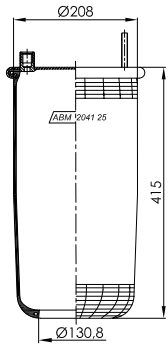

### ABM 2041 25 D

TOP VIEW

**OE NUMBER**  
VOLVO

**MAX. TORQUE**   
 M 16x1,5 - 20 Nm  
 M 24x1,5 - 40 Nm  
 M 10 - 35 Nm