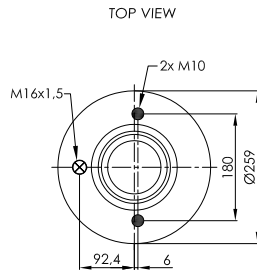

ABM 585 30 K 18

STEEL PISTON