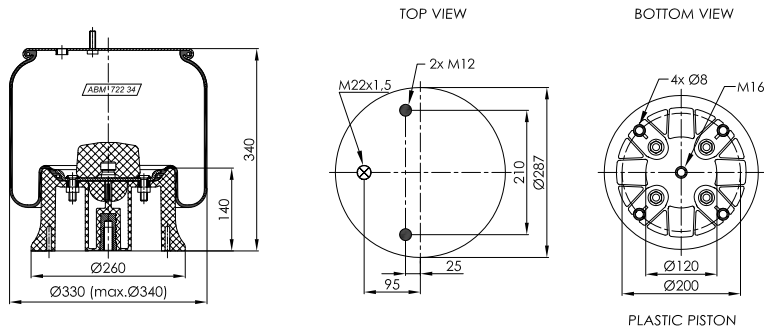

ABM 728 34 C 41

OE NUMBER
SAF 3.229.0042.00

MAX. TORQUE
M 22x1,5 - 20 Nm
M 12 - 40 Nm
M 16 - 50 Nm