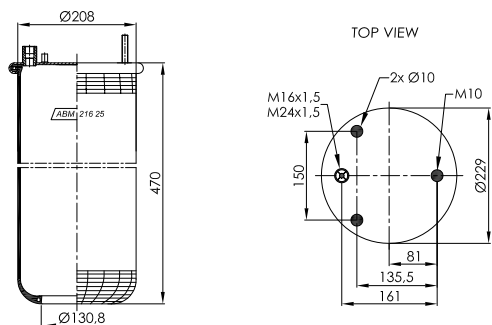

ABM 216 25 B

OE NUMBER
VOLVO

MAX. TORQUE
M 16x1,5
M 24x1,5
M 10

- 20 Nm
- 40 Nm
- 35 Nm