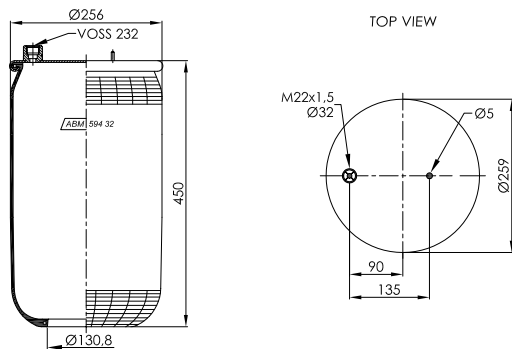

ABM 586 30 R 38

OE NUMBER
MERCEDES

A 960 320 1757

CROSS REFERENCE
CONTITECH

6120 N P49

ABM 594 32 R

OE NUMBER
MERCEDES

ABM 594 32 R 39

OE NUMBER
MERCEDES

A 960 320 34 57; A 960 320 76 57

CROSS REFERENCE
CONTITECH

6131 N P40

ABM 5250 28 U

OE NUMBER
MERCEDES