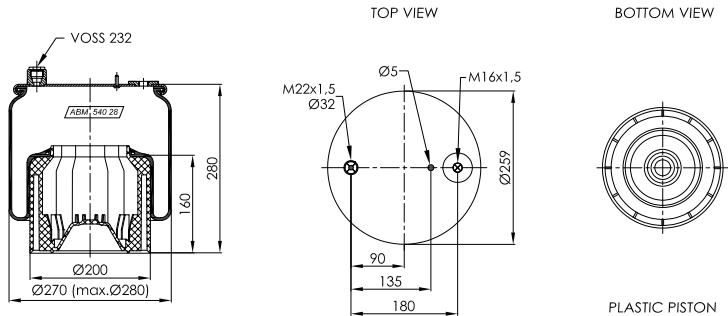

ABM 540 28 Π 41

OE NUMBER
MERCEDES

A 960 320 01 57; A 960 320 50 57;
A 960 320 68 57; A 960 320 77 21

CROSS REFERENCE
CONTITECH
PHOENIX

6122 N P47
1DF16 A-2

MAX. TORQUE
M 16x1,5

- 20 Nm