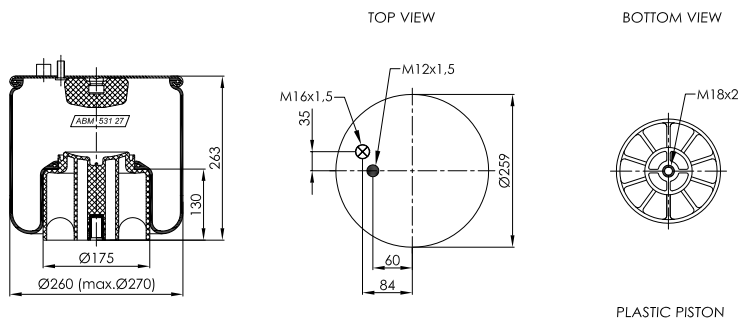

ABM 531 27 A 11

OE NUMBER
MAN

CROSS REFERENCE
CONTITECH 4885 N1 P02

MAX. TORQUE
M 16x1,5 - 20 Nm
M 12x1,5 - 40 Nm
M 18x2 - 90 Nm