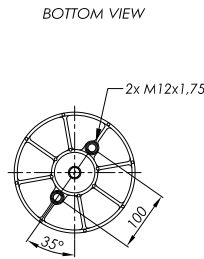

ABM 526 33 L 34

PLASTIC PISTON

OE NUMBER
STEFEN ASSALI

B1304003400A

MAX. TORQUE
M 12x1,5
M 12x1,75
M 12x1,75

- 20 Nm
- 40 Nm
- 60 Nm