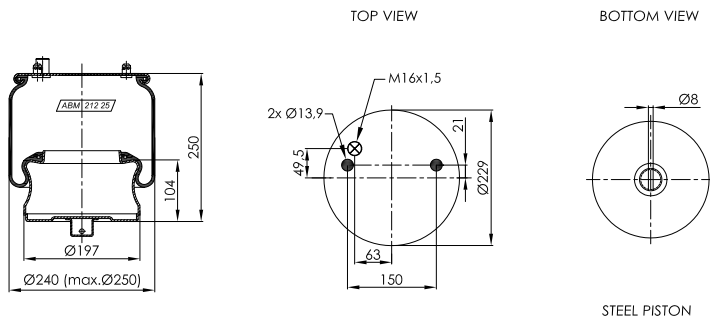

ABM 212 25 E 08

OE NUMBER
VOLVO

70 313 718; 20 573 109

CROSS REFERENCE
CONTITECH

6600 N P01

MAX. TORQUE
M 16x1,5

- 20 Nm

FITTING KIT
NFK 034