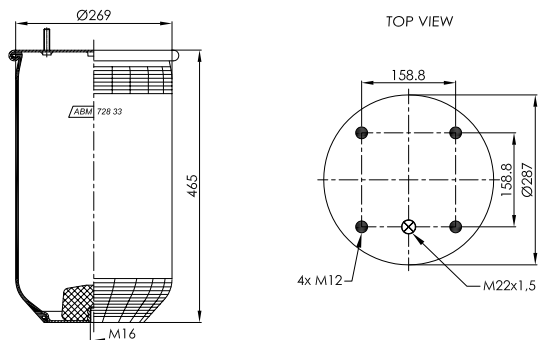

ABM 728 33 B

OE NUMBER
ROR

MAX. TORQUE
M 22x1,5 - 20 Nm
M 12 - 40 Nm