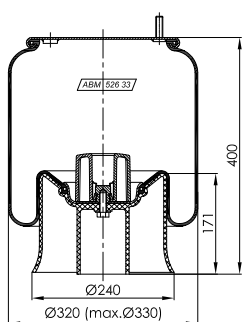

ABM 526 33 L 44

PLASTIC PISTON

OE NUMBER
ROR

21229530

MAX. TORQUE
M 12x1,5
M 12x1,75
M 12x1,75

- 20 Nm
- 40 Nm
- 60 Nm