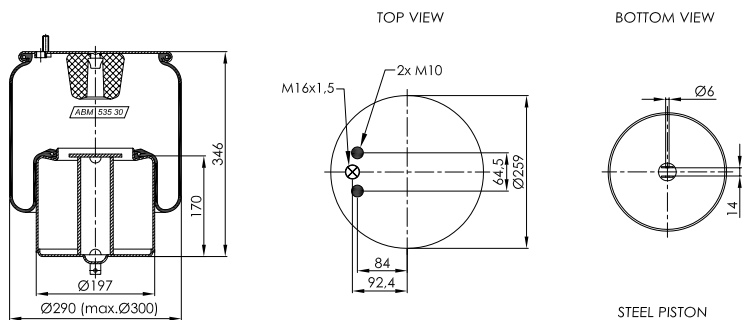

ABM 535 30 D 17

OE NUMBER
VOLVO 20 554 770

MAX. TORQUE
M 16x1,5 - 20 Nm
M 10 - 35 Nm