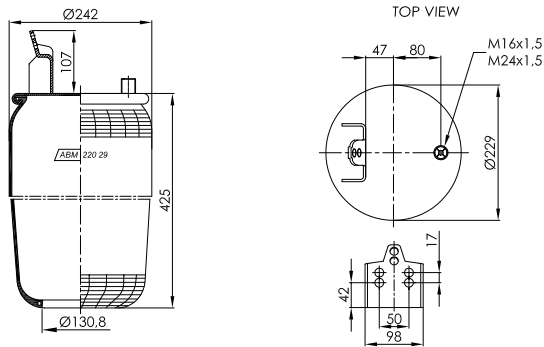

ABM 220 29 A

OE NUMBER
VOLVO

MAX. TORQUE

M 16x1,5 - 20 Nm
M 24x1,5 - 40 Nm