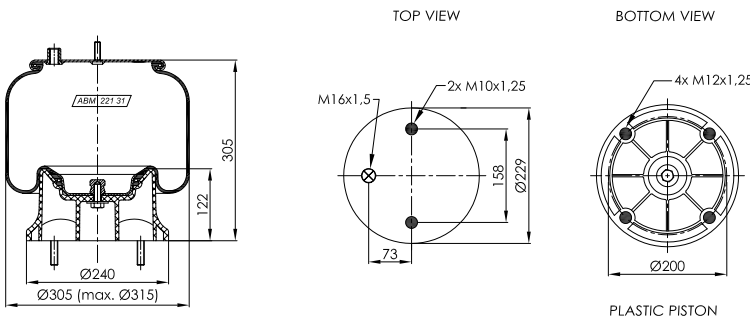

OE NUMBER	5.010.600.570; 5.010.305.438;
RENAULT	
7.421.978.506	
VOLVO	20 758 818; 21 978 510
CROSS REFERENCE	
CONTITECH	4154 N P06
PHOENIX	1 D 23 F 1
MAX. TORQUE	
M 16x1,5	- 20 Nm
M 10x1,25	- 30 Nm
M 12x1,25	- 60 Nm