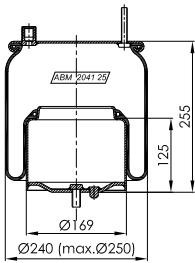

ABM 2041 25 D 25