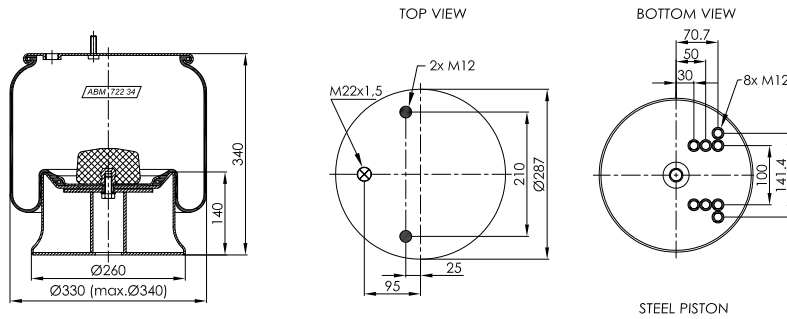

ABM 722 34 C 36

OE NUMBER
WEWELER US 07337RP

CROSS REFERENCE
GOODYEAR 1R14-825
FIRESTONE 1T19 L-7
FIRESTONE ORDER NO W01 M58 6222
PHOENIX 1 D 28 A-13

MAX. TORQUE
M 22x1,5 - 20 Nm
M 12 - 40 Nm
M 12 - 60 Nm