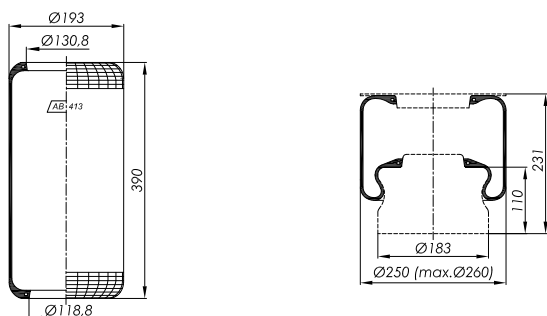

AB 413

OE NUMBER
VOLVO 20 540 792

CROSS REFERENCE
GOODYEAR 9112, 9133