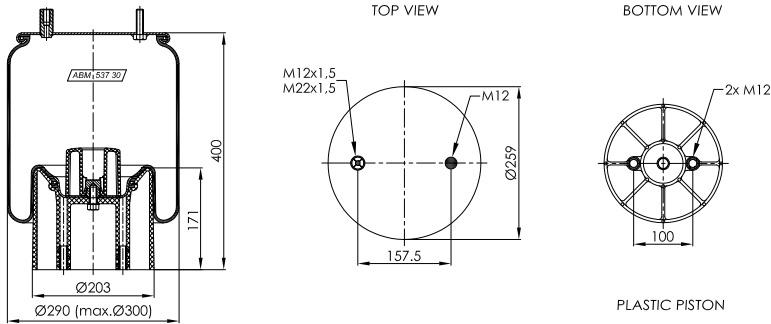

ABM 537 30 H 15

OE NUMBER
WEWELER US 07074C; US 07074P; US 08840

CROSS REFERENCE
CONTITECH 4157 N P05
FIRESTONE 1T15 MPW-7
FIRESTONE ORDER NO W01 M58 8840
GOODYEAR 1R11-882
VIBRACOUSTIC V 1 DK 21 A-3

MAX. TORQUE
M 12x1,5 - 20 Nm
M 22x1,5 - 40 Nm
M 12 - 40 Nm
M 12 - 40 Nm

FITTING KIT
NFK 003