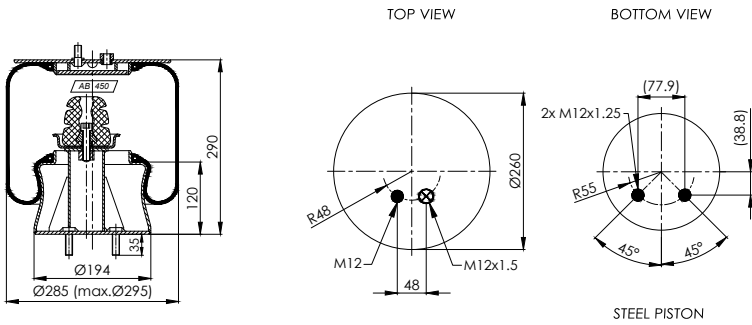

ABK 450 K 09 R2

OE NUMBER
IRISBUS 500324514

CROSS REFERENCE
CF GOMMA CODE 207813

MAX. TORQUE
M 12x1,5 - 20 Nm
M 12 - 40 Nm
M 12x1,25 - 40 Nm