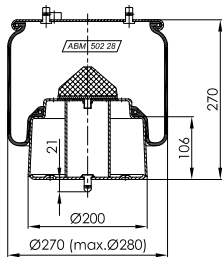

ABM 502 28 B 03