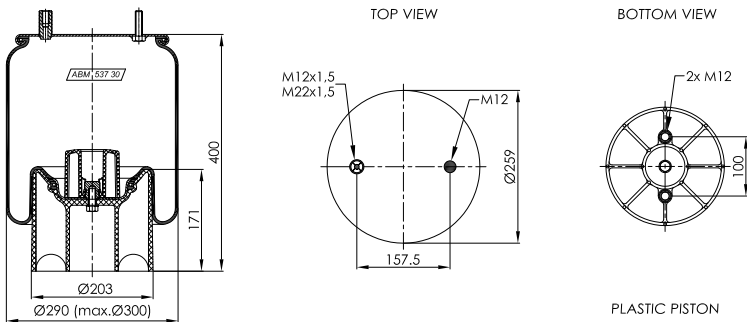

ABM 537 30 H 16

OE NUMBER
ROR 2122 2442
WEWELER US 07074

CROSS REFERENCE
CONTITECH 4157 N P09
FIRESTONE 1T15 MPW-7
FIRESTONE ORDER NO W01 M58 7074
GOODYEAR 1R11-106
PHOENIX 1 DK 21 A-31
VIBRACOUSTIC V 1 DK 21 A-31

MAX. TORQUE
M 12x1,5 - 20 Nm
M 22x1,5 - 40 Nm
M 12 - 40 Nm
M 12 - 40 Nm

FITTING KIT
NFK 003