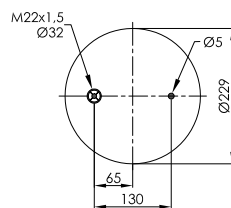

**MAX. TORQUE**   
M 22x1,5 - 20 Nm  
M 10x1,25 - 30 Nm  
M 16 - 60 Nm

**ABM 294 25 H**

TOP VIEW

**OE NUMBER**  
MERCEDES

**ABM 294 25 H 35**

TOP VIEW

BOTTOM VIEW

STEEL PISTON