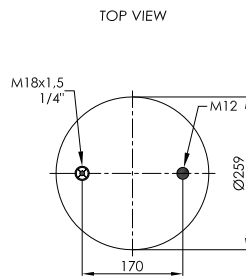

ABM 550 30 E

OE NUMBER

BPW 05.429.41.25.0

CROSS REFERENCE

CONTITECH 4941 N P02
GOODYEAR 1R11-802
VIBRACOUSTIC V 1 DK 24-4

MAX. TORQUE

M 18x1,5 - 40 Nm
M 12 - 40 Nm
M 16 - 90 Nm