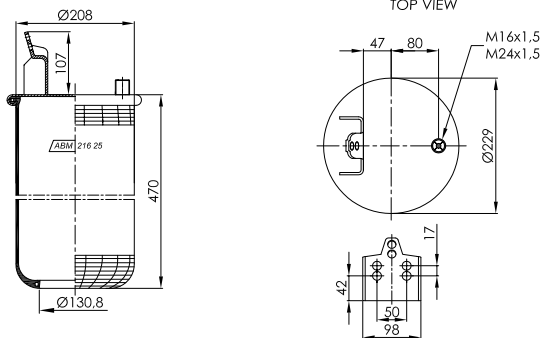

## ABM 216 25 A

**OE NUMBER**  
VOLVO

**MAX. TORQUE**   
M 16x1,5  
M 24x1,5

- 20 Nm  
- 40 Nm