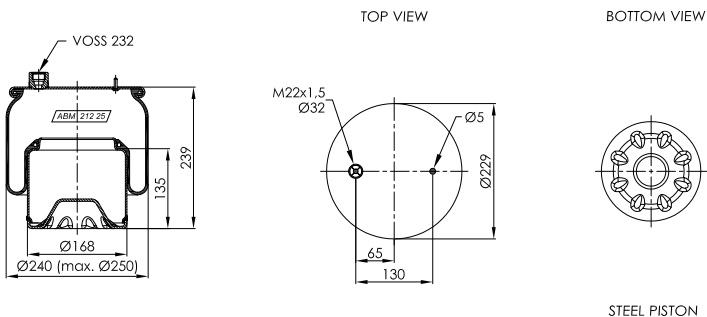

ABM 212 25 H 34

OE NUMBER
MERCEDES

A 960 320 03 21

CROSS REFERENCE
CONTITECH

6127 N P40