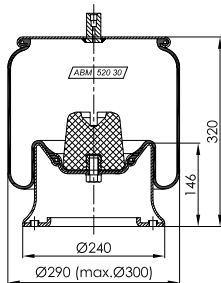

ABM 520 30 N 01

STEEL PISTON

OE NUMBER

HENDRICKSON 508 263

CROSS REFERENCE

GOODYEAR 1R11-847

MAX. TORQUE

M 16x1,5 - 20 Nm
M 24x1,5 - 40 Nm
M 12x1,5 - 40 Nm