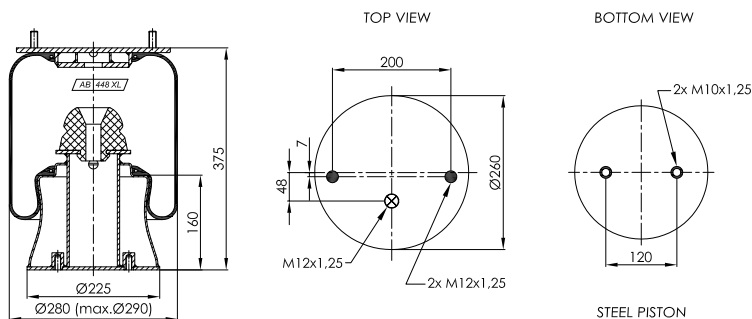

ABK 448 XL B 02

OE NUMBER
IVECO / IRISBUS 4703904

CROSS REFERENCE
CF GOMMA CODE 88800

MAX. TORQUE
M 12x1,25 - 20 Nm
M 12x1,25 - 40 Nm
M 10x1,25 - 40 Nm