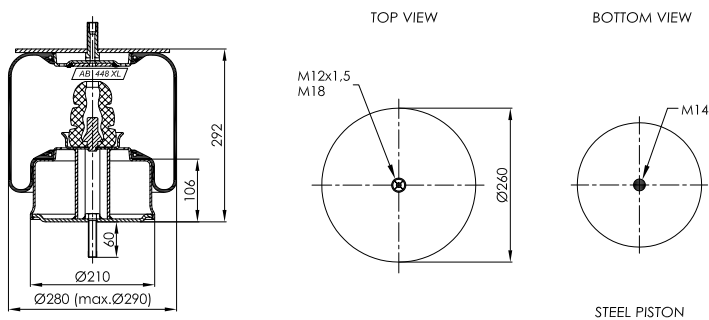

ABK 448 XL C 11

OE NUMBER
IVECO 98488605

CROSS REFERENCE
CF GOMMA 1S 285-25
CF GOMMA CODE 200436

MAX. TORQUE
M 12x1,5 - 20 Nm
M 18 - 60 Nm
M 14 - 80 Nm