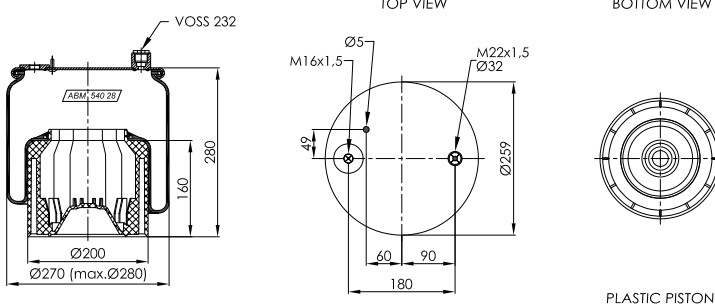

ABM 540 28 T 41

OE NUMBER
MERCEDES A 960 320 37 21
CROSS REFERENCE
CONTITECH 6122 N P51

PLASTIC PISTON