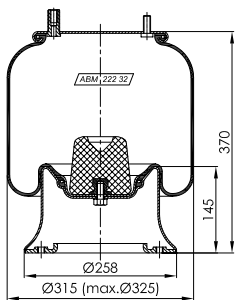

ABM 222 32 A 02