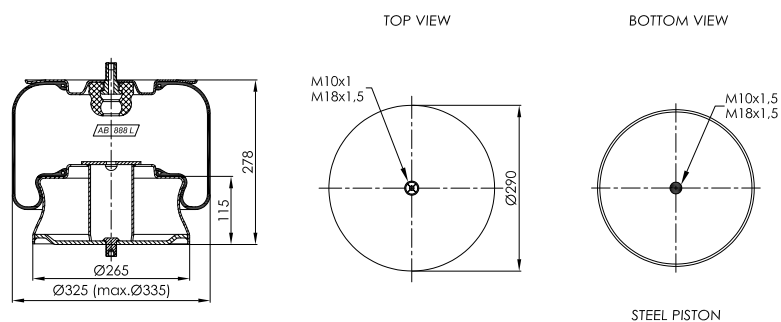

ABK 888 L M 09

OE NUMBER
AYATS 30201085
RENAULT V.I. 5.000.640.399

CROSS REFERENCE
CONTITECH 876 MB

MAX. TORQUE
M 10x1 - 20 Nm
M 18x1,5 - 40 Nm
M 10x1 - 30 Nm
M 18x1,5 - 60 Nm