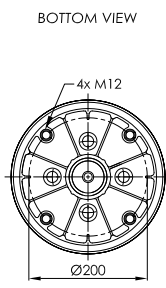

ABM 722 34 B 40

PLASTIC PISTON

OE NUMBER

SAF

MAX. TORQUE

M 22x1,5	- 20 Nm
M 12	- 40 Nm
M 12	- 40 Nm