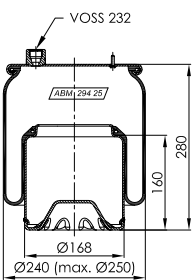

**MAX. TORQUE**   
M 22x1,5 - 20 Nm  
M 10x1,25 - 30 Nm  
M 16 - 60 Nm

**ABM 294 25 H**

TOP VIEW

**OE NUMBER**  
MERCEDES

**ABM 294 25 H 35**

TOP VIEW

BOTTOM VIEW

STEEL PISTON