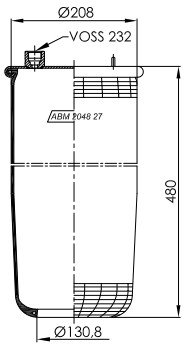

ABM 2048 27 H