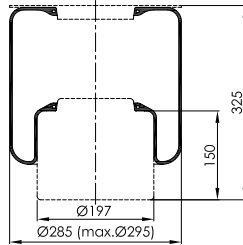

AB 455 L

OE NUMBER

VOLVO 1 622 116; 6 797 169

CROSS REFERENCE

CONTITECH 713 N
GOODYEAR 9066
PHOENIX 1 F 21 D
VIBRACOUSTIC V 1 F 21 D