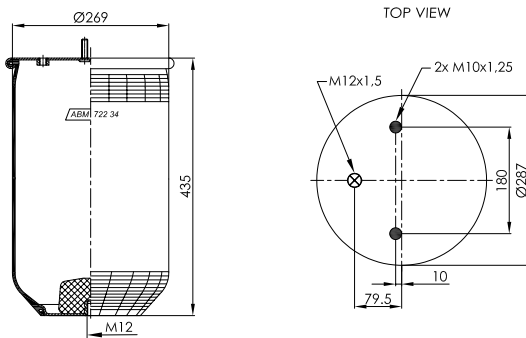

ABM 722 34 T

OE NUMBER
VIBERTI