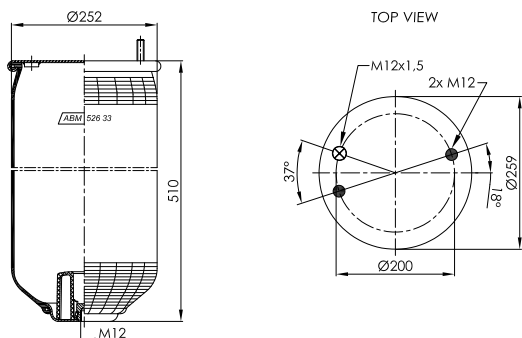

ABM 526 33 L

OE NUMBER
ROR

MAX. TORQUE
M 12x1,5 - 20 Nm
M 12 - 40 Nm
M 12 - 60 Nm