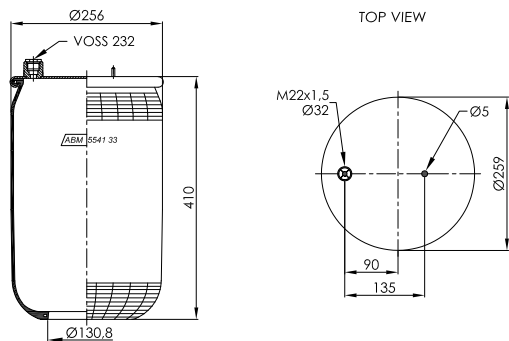

ABM 5541 33 R