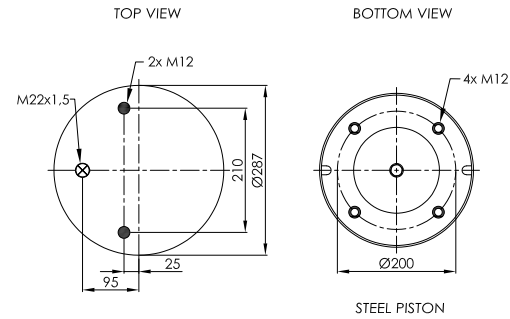

ABM 744 34 C 45

OE NUMBER
SAF

MAX. TORQUE
M 22x1,5
M 12
M 12

- 20 Nm
- 40 Nm
- 60 Nm