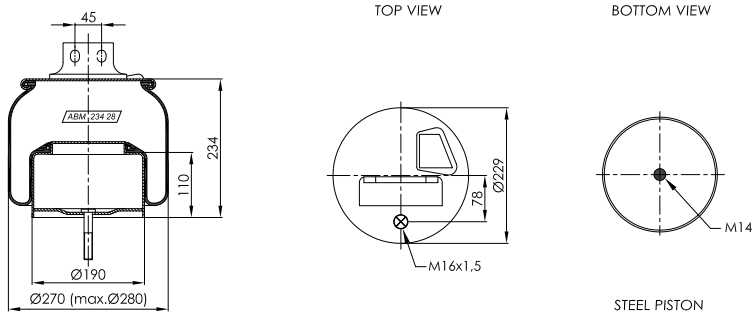

ABM 234 28 A 01

OE NUMBER
IVECO 41270462

CROSS REFERENCE
CF GOMMA 1 TS 270-23
CF GOMMA CODE 206686
FIRESTONE 1T15LNR-4.5
FIRESTONE ORDER NO W01 M58 8663

MAX. TORQUE
M 16x1,5 - 20 Nm
M 14 - 80 Nm