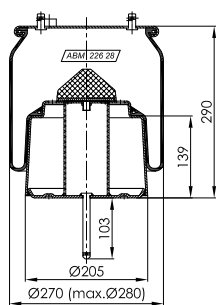

ABM 226 28 C 01

STEEL PISTON

OE NUMBER

SCANIA

1726241

CROSS REFERENCE

CONTITECH
GOODYEAR
PHOENIX

6710 N P04
1R11-840
1 DF 20 A-6

MAX. TORQUE

M 16x1,5

- 20 Nm