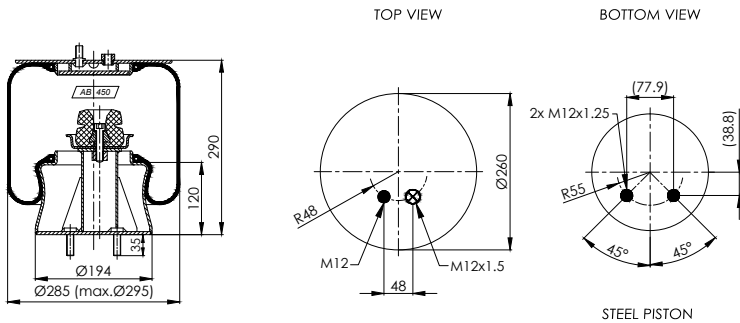

ABK 450 K 08 L3

OE NUMBER
IRISBUS 500330232

CROSS REFERENCE
CF GOMMA CODE 204494

MAX. TORQUE
M 12x1,5 - 20 Nm
M 12 - 40 Nm
M 12x1,25 - 40 Nm