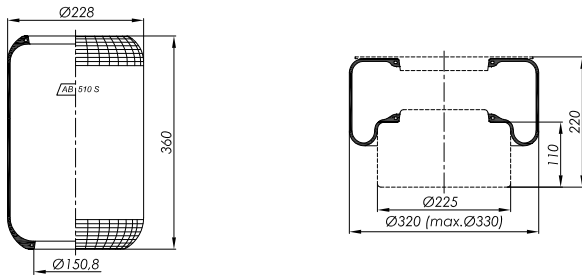

AB 510 S

OE NUMBER
RENAULT V.I. 5.000.819.370

CROSS REFERENCE
CONTITECH 936 N
GOODYEAR 9042