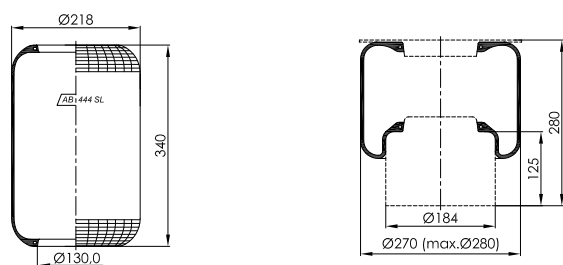

AB 444 SL

OE NUMBER

IVECO 42531994
MENARINI D020990

CROSS REFERENCE

CF GOMMA 1S 270-20 V
CF GOMMA CODE 202773