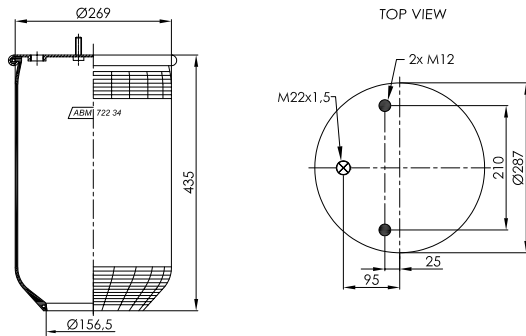

ABM 722 34 C 0

OE NUMBER
SAF