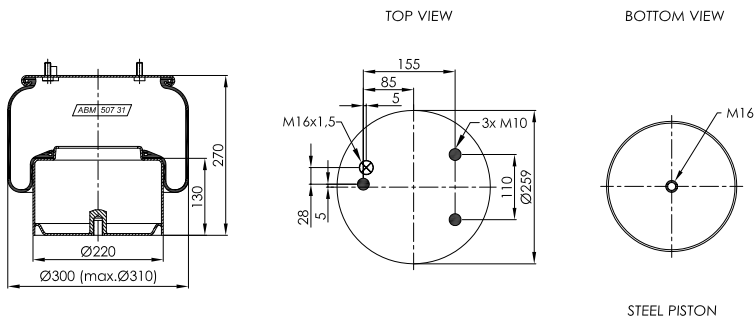

ABM 507 31 A 04

OE NUMBER
DAF/VDL 1 266 381; 1 697 679

CROSS REFERENCE
CONTITECH 836 MK11
FIRESTONE 1T17 AR-4.5
FIRESTONE ORDER NO W01 M58 8714

MAX. TORQUE
M 16x1,5 - 20 Nm
M 10 - 35 Nm
M 16 - 90 Nm

FITTING KIT
NFK 016