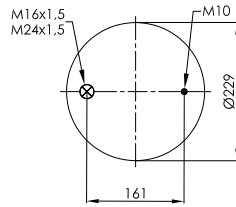

### ABM 2041 25 D

TOP VIEW

**OE NUMBER**  
VOLVO

**MAX. TORQUE**   
 M 16x1,5 - 20 Nm  
 M 24x1,5 - 40 Nm  
 M 10 - 35 Nm