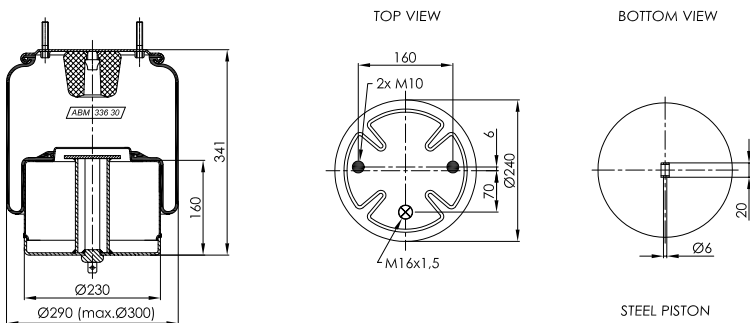

ABM 336 30 A 14

OE NUMBER

VOLVO

20 554 760; 20 580 705;
21 961 472

CROSS REFERENCE

CONTITECH

6612 N P01

MAX. TORQUE

M 16x1,5

- 20 Nm

M 10

- 35 Nm

STEEL PISTON