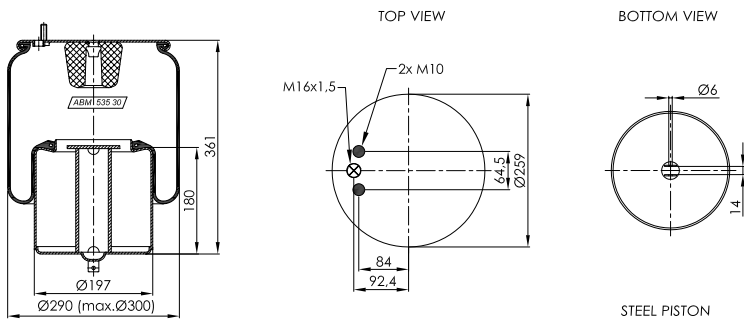

ABM 535 30 D 18

OE NUMBER
VOLVO 20 554 768

MAX. TORQUE
M 16x1,5 - 20 Nm
M 10 - 35 Nm