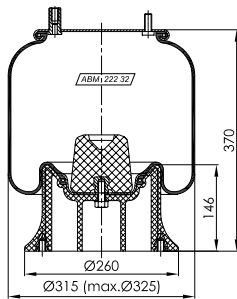

ABM 222 32 A 01