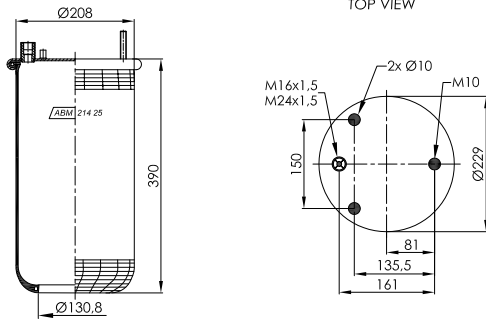

## ABM 214 25 B

**OE NUMBER**  
VOLVO

**MAX. TORQUE**   
M 16x1,5  
M 24x1,5  
M 10

- 20 Nm  
- 40 Nm  
- 35 Nm