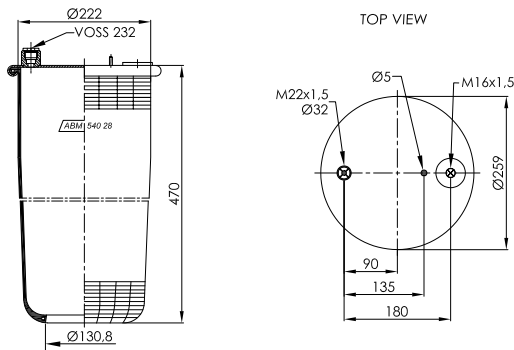

ABM 540 28 Π

OE NUMBER
MERCEDES

MAX. TORQUE
M 16x1,5 - 20 Nm