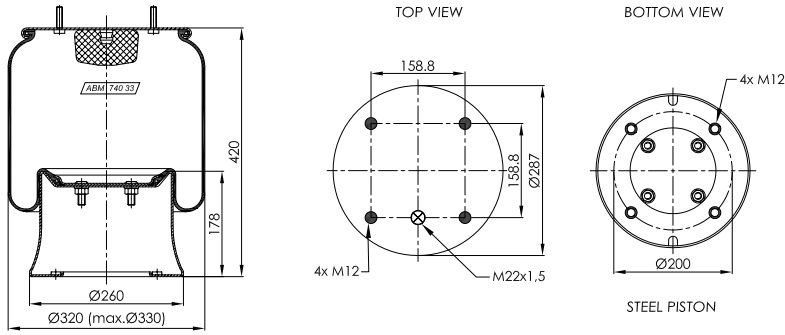

ABM 740 33 A 45

OE NUMBER

AYATS	
EVO (KASSBOHRER-SETRA)	4.731.030.000; 4.731.033.000
HENDRICKSON	505 859; 505 859 / 01; 785 170
RENAULT	5.000.790.692; 5.010.130.925
SAF	2.229.0003.00; 2.229.2103.00; 2.229.2403.00; 2.229.2603.00
	US 07345; US 87408

CROSS REFERENCE

WEWELER	
CONTITECH	813 MB
GOODYEAR	1R14-705
PHOENIX	1 D 28 B-2
VIBRACOUSTIC	V 1 D 28 B-2

MAX. TORQUE

M 22x1,5	- 20 Nm
M 12	- 40 Nm
M 12	- 60 Nm

FITTING KIT

NFK 004