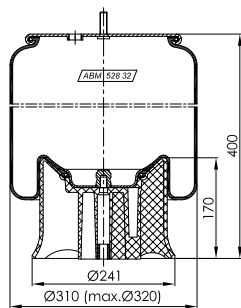

ABM 528 32 K 31

OE NUMBER

WEWELER

US 04335F

CROSS REFERENCE

FIRESTONE
FIRESTONE ORDER NO

1T17 BL-12
W01 968 8174

MAX. TORQUE

M 22x1,5

- 20 Nm

M 12

- 40 Nm

M 12

- 60 Nm