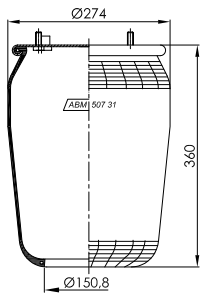

ABM 507 31 F

OE NUMBER
DAF/VDL

MAX. TORQUE
M 22x1,5
M 10

- 20 Nm
- 35 Nm