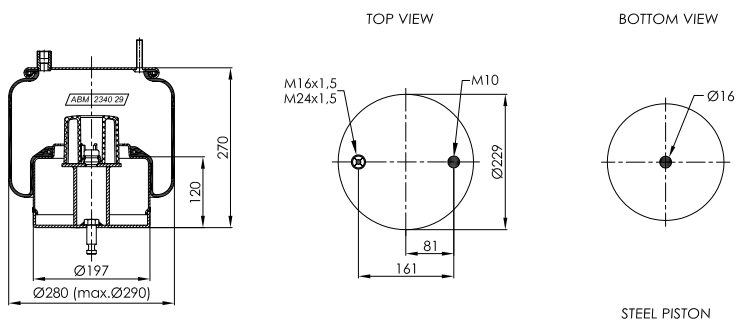

ABM 2340 29 C 40

OE NUMBER

VOLVO

21 321 520

CROSS REFERENCE

CONTITECH
GOODYEAR

6635 N P01
1R11-852; 1R11-904

MAX. TORQUE

M 16x1,5
M 24x1,5
M 10

- 20 Nm
- 40 Nm
- 35 Nm