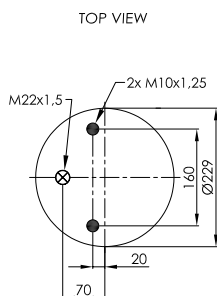

ABM 296 28 C

OE NUMBER
ACERBI-VIBERTI
BERTOJA
ROLFO
ZORZI