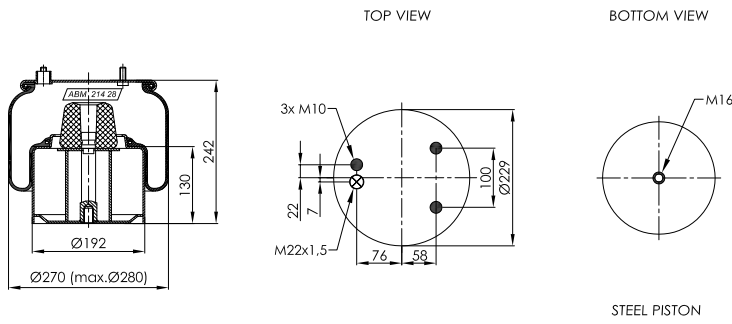

OE NUMBER
DAF / VDL 1153935

CROSS REFERENCE
CONTITECH 887 N P03

MAX. TORQUE
M 22x1,5 - 20 Nm
M 10 - 35 Nm
M 16 - 90 Nm

ABM 214 28 D 01