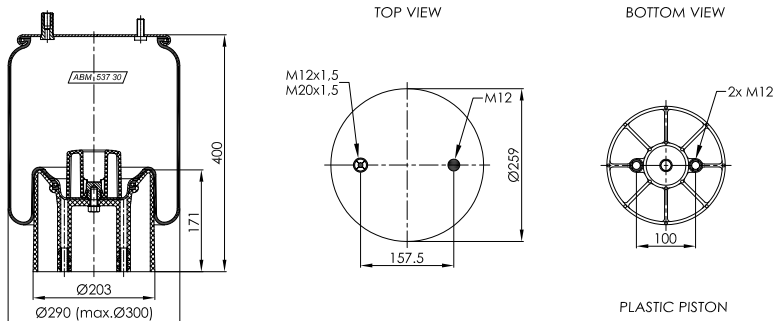

ABM 537 30 F 15

OE NUMBER
FRUEHAUF
NEWAY
SMB

CROSS REFERENCE
CONTITECH
GOODYEAR

4157 N P03
1R11-881

MAX. TORQUE

M 12x1,5 - 20 Nm
M 20x1,5 - 40 Nm
M 12 - 40 Nm
M 12 - 40 Nm

FITTING KIT

NFK 003