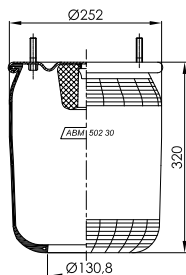

## ABM 502 30 K

TOP VIEW

**OE NUMBER**  
VOLVO

**MAX. TORQUE**   
M 16x1,5  
M 10

- 20 Nm  
- 35 Nm

**ABM 502 30 K 01**

**OE NUMBER**  
VOLVO 20 554 761

**CROSS REFERENCE**  
CONTITECH 6609 N P01