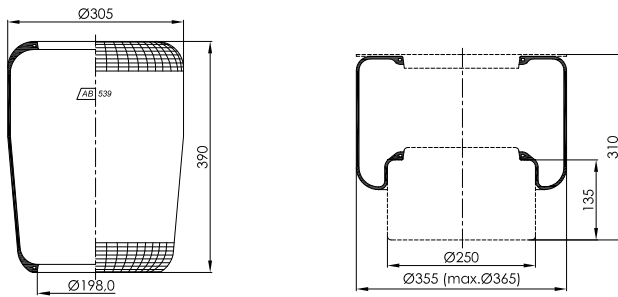

AB 539

OE NUMBER

BPW	02.200.24.20.0
DAF / VDL	0 644 425
EVO (KASSBOHRER-SETRA)	4.731.013.000
GIGANT	19 60 35
IKARUS	
MAN	81.43601.0049; 81.43601.0052
MERCEDES	A 382 327 71 01
NEOPLAN	1021 00 300

CROSS REFERENCE

CONTITECH	762 N
GOODYEAR	9010
FIRESTONE	1R2D 390-360
FIRESTONE ORDER NO	W01 095 0190
PHOENIX	1 F 32
CF GOMMA	15C 360-30
CF GOMMA CODE	92594
VIBRACOUSTIC	V 1 F 32