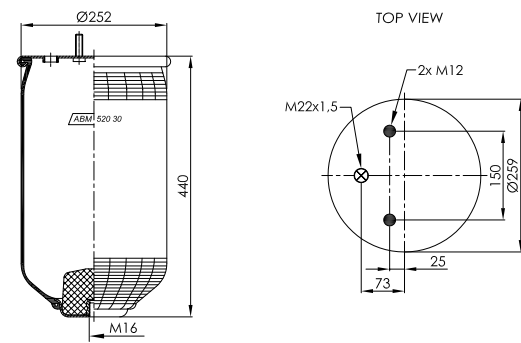

ABM 516 30 J 41

OE NUMBER
VOLVO 21 451 173

CROSS REFERENCE
CONTITECH 4580 N P02

MAX. TORQUE
M 16x1,5 - 20 Nm

ABM 516 30 J 42

OE NUMBER
VOLVO 21 451 172

CROSS REFERENCE
CONTITECH 4580 N P01

MAX. TORQUE
M 16x1,5 - 20 Nm

ABM 520 30 A

OE NUMBER
SAF 4.284.3006.00

CROSS REFERENCE
CONTITECH 4022 N P02
FIRESTONE 1T17 BS-6
FIRESTONE ORDER NO W01 M58 0756
GOODYEAR 1R11-850; 1R11-709
PHOENIX 1 DK 22 E-9 NP
VIBRACOUSTIC V 1 DK 22 E-9 NP

MAX. TORQUE
M 22x1,5 - 20 Nm
M 12 - 40 Nm
M 16 - 60 Nm

ABM 520 30 A 00

OE NUMBER
SAF 3.229.0029.00; 3.229.2129.00;
3.229.2229.00; 3.229.2429.00;
3.229.0029.00

CROSS REFERENCE
CONTITECH 4022 N P03
FIRESTONE 1T17 BS-6
FIRESTONE ORDER NO W01 M58 6367
GOODYEAR 1R11-714; 1R11-751
PHOENIX 1 DK 22 E-9
VIBRACOUSTIC V 1 DK 22 E-9

MAX. TORQUE
M 22x1,5 - 20 Nm
M 12 - 40 Nm

FITTING KIT
NFK 006