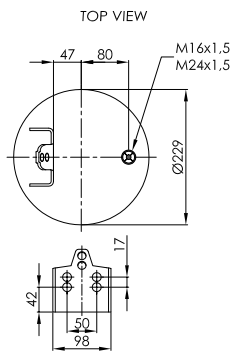

ABM 218 29 A 06

STEEL PISTON

OE NUMBER
VOLVO

20 582 212

CROSS REFERENCE

CONTITECH	6606 N P02

MAX. TORQUE
M 16x1,5
M 24x1,5
M 14

- 20 Nm
- 40 Nm
- 80 Nm

FITTING KIT
NFK 023