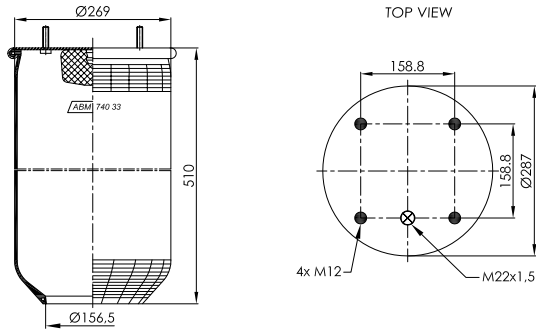

ABM 740 33 A

OE NUMBER

AYATS
EVO (KASSBOHRER-SETRA)
HENDRICKSON
NEWAY
RENAULT V.I.
ROR

CROSS REFERENCE

CONTITECH	813 MB/0
FIRESTONE	1T19 F-11
FIRESTONE ORDER NO	W01 M58 7238
GOODYEAR	1R14-867
PHOENIX	1 D 28 B-5 NP
VIBRACOUSTIC	V 1 D 28 B-2 NP

MAX. TORQUE

M 22x1,5	- 20 Nm
M 12	- 40 Nm