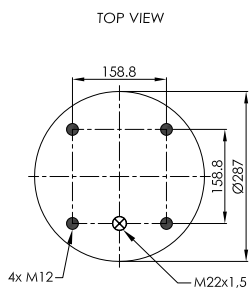

ABM 722 34 B 40

PLASTIC PISTON

OE NUMBER

SAF

MAX. TORQUE

M 22x1,5	- 20 Nm
M 12	- 40 Nm
M 12	- 40 Nm