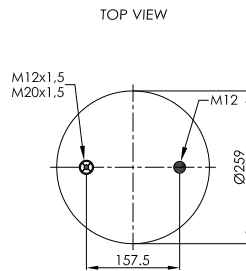

ABM 545 30 F 22

PLASTIC PISTON

OE NUMBER
FRUEHAUF
NEWAY
SMB

CROSS REFERENCE
CONTITECH
GOODYEAR

4157 N P03
1R11-881

MAX. TORQUE

M 12x1,5 - 20 Nm
M 20x1,5 - 40 Nm
M 12 - 40 Nm
M 12 - 40 Nm

FITTING KIT

NFK 003