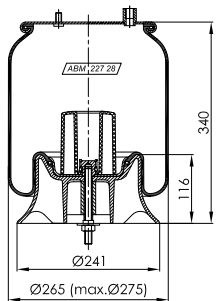

ABM 227 28 H 05

TOP VIEW