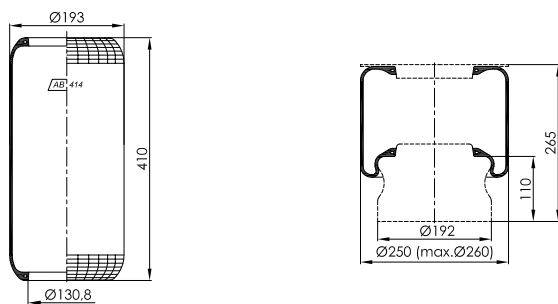

AB 414

OE NUMBER

EVO (DC) A 000 328 00 01
RENAULT V.I. 5.000.288.982

CROSS REFERENCE

CONTITECH 921 N
GOODYEAR 8043
FIRESTONE 1R1A 415-260
FIRESTONE ORDER NO W01 095 0226
PHOENIX 1 E 17
VIBRACOUSTIC V 1 E 17