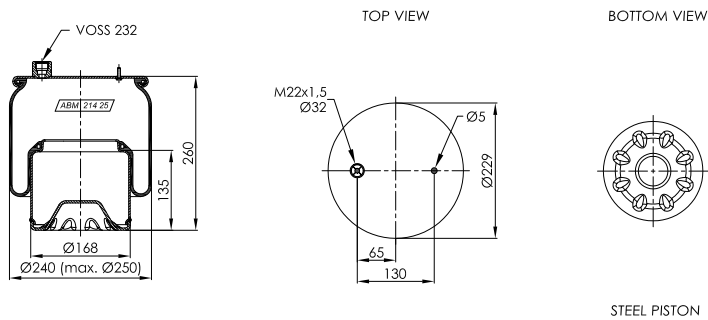

ABM 214 25 H 34

OE NUMBER
MERCEDES

A 960 320 62 57