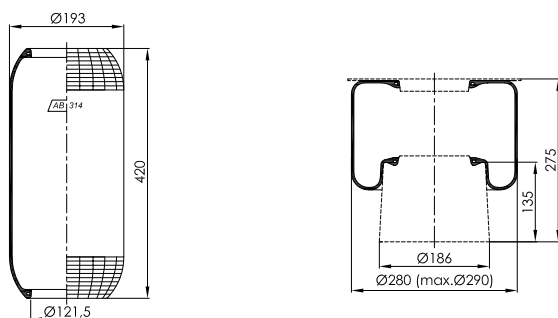

AB 314

OE NUMBER

DENNIS BUS 611 896/12
VOLVO 3 116 354

CROSS REFERENCE

CONTITECH 927 N
GOODYEAR 8037
FIRESTONE 1R1J 415-285
FIRESTONE ORDER NO W01 095 0244
PHOENIX 2 E 18 B
VIBRACOUSTIC V 2 E 18 B