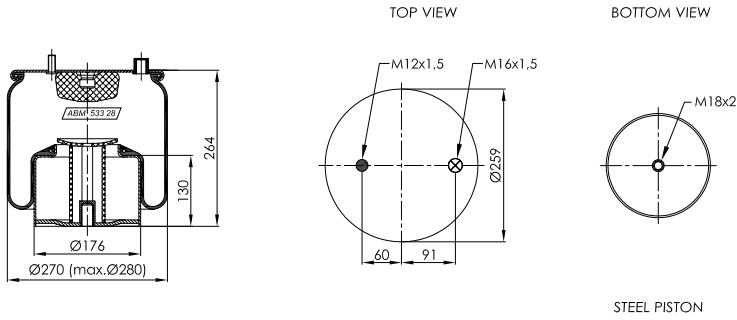

ABM 533 28 C 01

OE NUMBER
MAN 81.43600.6049

CROSS REFERENCE
CONTITECH 4862 N1 P02
VIBRACOUSTIC V 1 DF 16 B-1

MAX. TORQUE
M 16x1,5 - 20 Nm
M 12x1,5 - 40 Nm
M 18x2 - 90 Nm

FITTING KIT
NFK 038