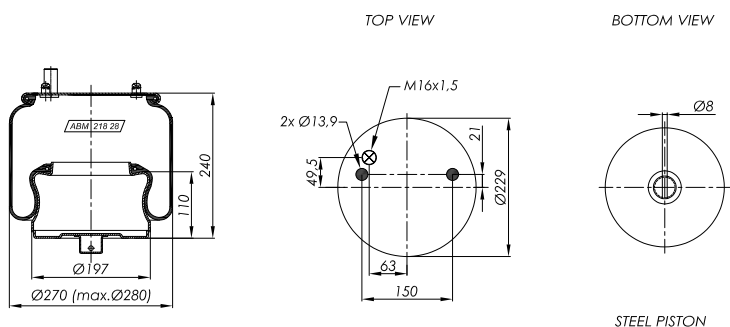

ABM 218 28 F 09

OE NUMBER
VOLVO 21011559

MAX. TORQUE
M 16x1,5 - 20 Nm