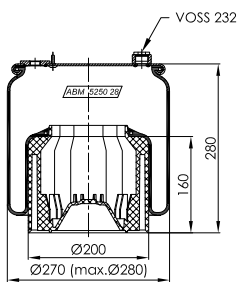

ABM 5250 28 W 41