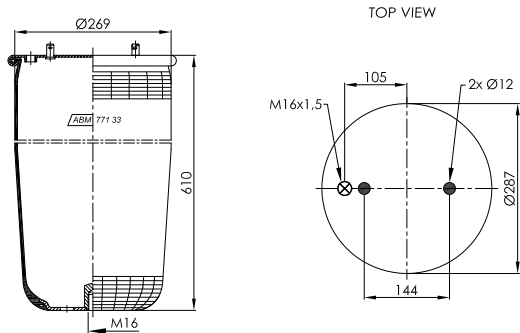

ABM 771 33 K

OE NUMBER

SCANIA 1379393

CROSS REFERENCE

CONTITECH 4913 N P04
FIRESTONE 1T19 L-14
FIRESTONE ORDER NO W01 095 0365
GOODYEAR 1R14-755
PHOENIX 1 D 28 H-16 NP
VIBRACOUSTIC V 1 D 28 H-16 NP

MAX. TORQUE

M 16x1,5 - 20 Nm
M 16 - 90 Nm