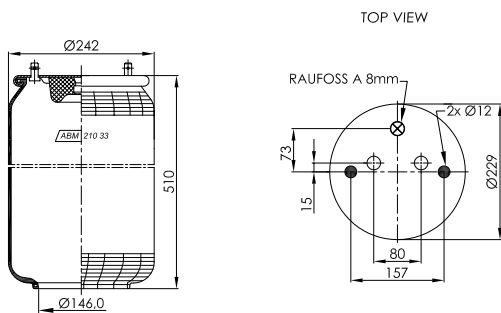

OE NUMBER
SCANIA