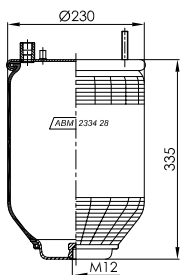

ABM 2334 28 B