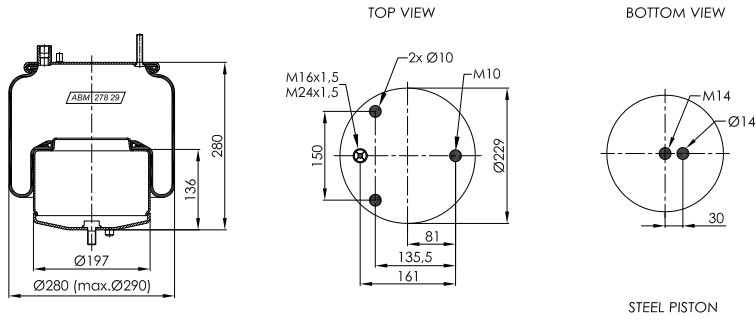

ABM 278 29 B 09

OE NUMBER
VOLVO 22 058 738

CROSS REFERENCE
CONTITECH 4561 N P02

MAX. TORQUE
M 16x1,5 - 20 Nm
M 24x1,5 - 40 Nm
M 10 - 35 Nm
M 14 - 80 Nm