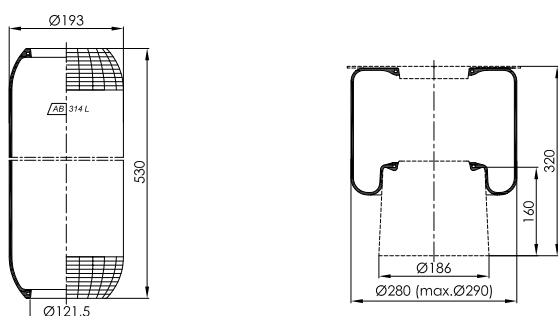

AB 314 L

OE NUMBER

DENNIS BUS 656 300/2; 656 606/2
SCANIA 411627

CROSS REFERENCE

CONTITECH 896 N
GOODYEAR 8040
FIRESTONE 1R1J 520-285
FIRESTONE ORDER NO W01 095 0245
PHOENIX 2 E 18 A