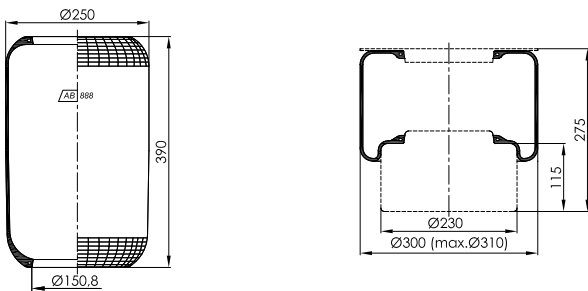

AB 888

OE NUMBER

BUSSING 546905134; 831120144
EVO (KASSBOHRER-SETRA) 4.731.012.000; 4.731.031.000;
4.731.042.000; 4.771.427.000;
4.771.440.000
IRIS 5.001.829.866
IVECO 41822247
MAN 90.83112.0144
NEOPLAN 1001 12 250; 1001 00 1
VAN HOOL 624319-670; 624319-690
VOLVO 1 137 888

CROSS REFERENCE

CONTITECH 661 N
GOODYEAR 8018
FIRESTONE 1R1C 390-310
FIRESTONE ORDER NO W01 095 0021
PHOENIX 1 E 25
VIBRACOUSTIC V 1 E 25 (-2)