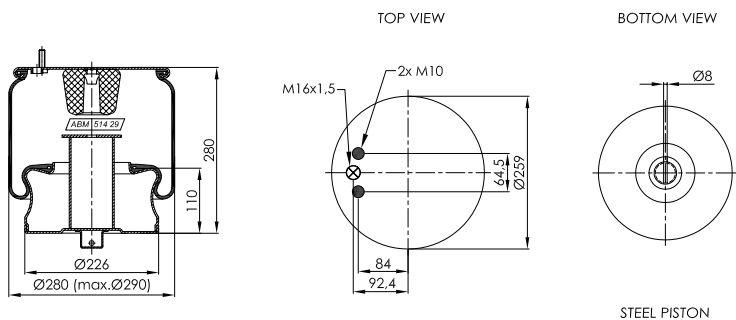

ABM 514 29 D 20

OE NUMBER
VOLVO 3 171 693; 3 178 706; 20 573 312

CROSS REFERENCE
CONTITECH 6603 N P01

MAX. TORQUE
M 16x1,5 - 20 Nm
M 10 - 35 Nm

STEEL PISTON