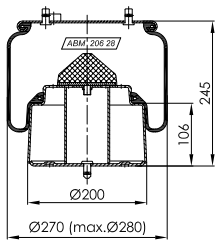

ABM 206 28 B 03