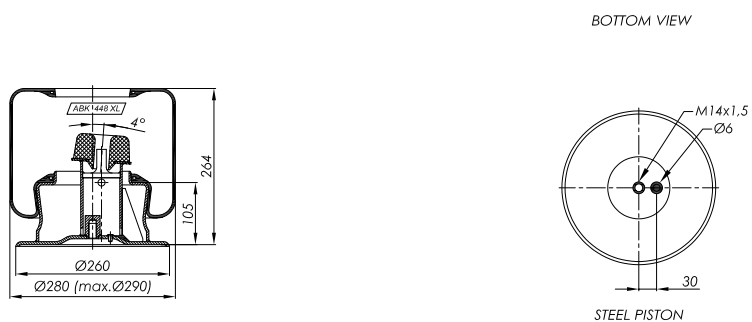

ABK 448 XL O 10

OE NUMBER
MENARINI D031104

CROSS REFERENCE
CF GOMMA 1S 285-25
CF GOMMA CODE 200667

MAX. TORQUE
M 14x1,5 - 60 Nm