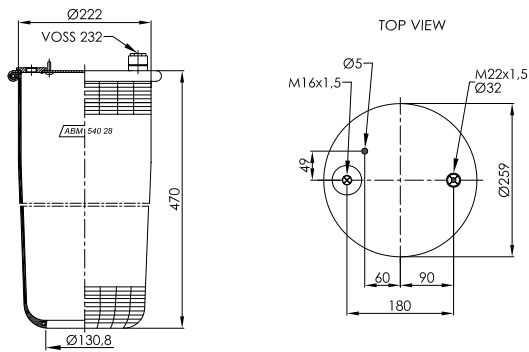

ABM 540 28 T

OE NUMBER
MERCEDES