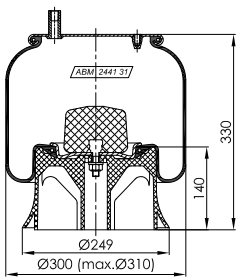

ABM 2441 31 S 61