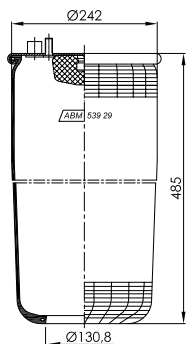

ABM 539 29 A

OE NUMBER

MAN 81.43601.0152; 81.43601.0174;
81.43601.0175

CROSS REFERENCE

CONTITECH 4884 N1 P01
GOODYEAR 1R11-820
VIBRACOUSTIC V 1 DF 19 B-1 NP

MAX. TORQUE

M 16x1,5 - 20 Nm
M 12x1,5 - 40 Nm