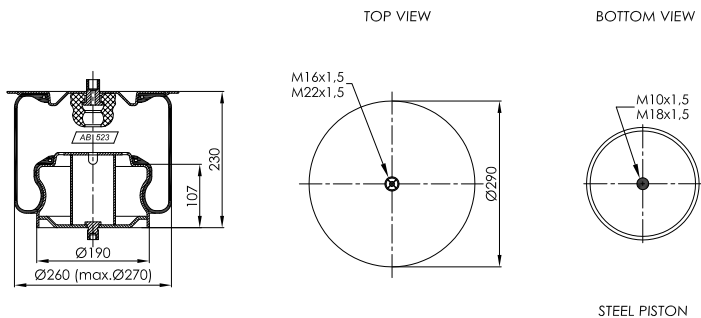

ABK 523 Π 04

OE NUMBER
IRIS 5.006.172.527

CROSS REFERENCE
CONTITECH 1415 N P02

MAX. TORQUE
M 16x1,5 - 20 Nm
M 22x1,5 - 40 Nm
M 10x1,5 - 35 Nm
M 18x1,5 - 60 Nm