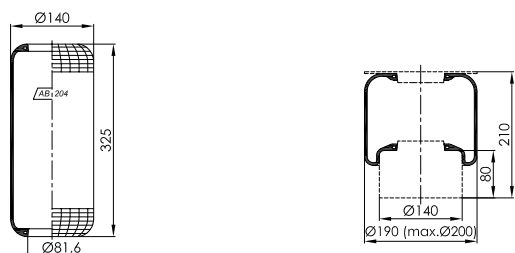

AB 204

OE NUMBER

OPTARE 5800001; R5800001
ZF 502 312 548

CROSS REFERENCE

CONTITECH 975N; 976N
FIRESTONE 1R1T 320-195
FIRESTONE ORDER NO W01 095 0437
PHOENIX 1 E 10 C
VIBRACOUSTIC V 1 E 10