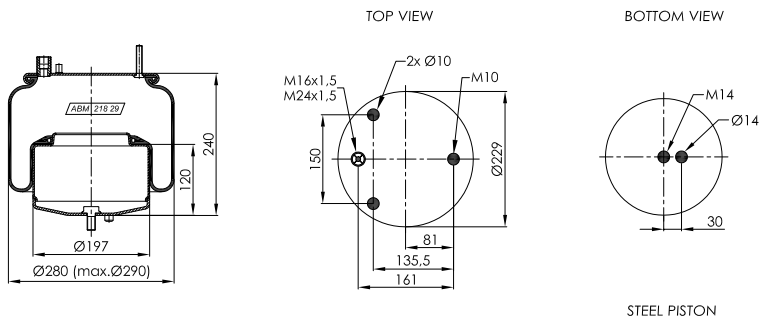

ABM 218 29 B 07

OE NUMBER
VOLVO

21 224 747; 22 058 739

CROSS REFERENCE
CONTITECH

4562 N P03

MAX. TORQUE

M 16x1,5 - 20 Nm
M 24x1,5 - 40 Nm
M 10 - 35 Nm
M 14 - 80 Nm

STEEL PISTON