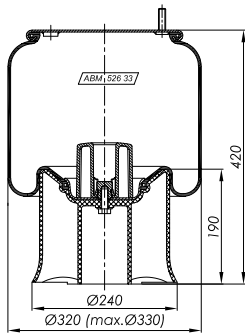

ABM 526 33 L 34

PLASTIC PISTON

OE NUMBER
STEFEN ASSALI

B1304003400A

MAX. TORQUE
M 12x1,5
M 12x1,75
M 12x1,75

- 20 Nm
- 40 Nm
- 60 Nm