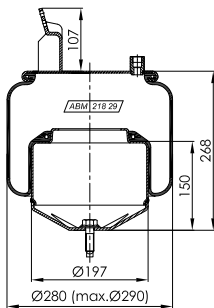

ABM 218 29 A 03

STEEL PISTON

OE NUMBER
VOLVO

20 582 209

CROSS REFERENCE

CONTITECH	6606 N P01
GOODYEAR	1R11-848
FIRESTONE	1T15LNR-3
FIRESTONE ORDER NO	W01 M58 8477
PHOENIX	1 DF 20 E-1
VIBRACOUSTIC	V 1 DF 20 A-1

MAX. TORQUE
M 16x1,5
M 24x1,5
M 14

- 20 Nm
- 40 Nm
- 80 Nm

FITTING KIT
NFK 023