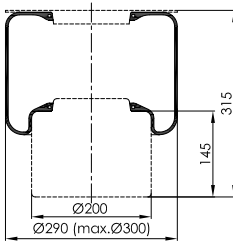

AB 455 S

OE NUMBER

DAF / VDL 627584
EVO (DC) A 383 327 00 01
MERCEDES A 383 327 00 01
SCANIA
VOLVO 1 611 776

CROSS REFERENCE

CONTITECH 673 N
GOODYEAR 9051
FIRESTONE 1R1A 370-285
FIRESTONE ORDER NO W01 095 0198
PHOENIX 1 F 21 A
VIBRACOUSTIC V 1 F 21 A