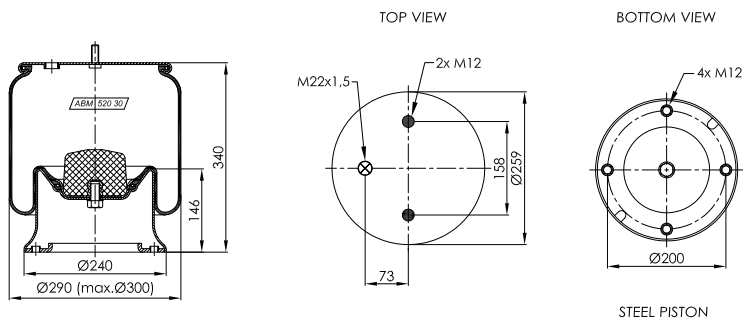

ABM 520 30 B 01

OE NUMBER
SAF 2.229.0007.00

CROSS REFERENCE
CF GOMMA 1T 300-33
CF GOMMA CODE 97722
GOODYEAR 1R11-706
PHOENIX 1 DK 22 E-5
VIBRACOUSTIC V 1 DK 22 E-5

MAX. TORQUE
M 22x1,5 - 20 Nm
M 12 - 40 Nm
M 12 - 60 Nm

FITTING KIT
NFK 012