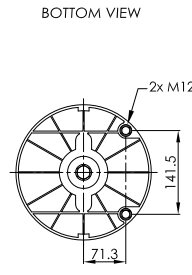

ABM 5456 31 M 46

PLASTIC PISTON

OE NUMBER
SCHMITZ 1077929

CROSS REFERENCE
GOODYEAR 1R12-851

MAX. TORQUE
M 12x1,5 - 20 Nm
M 22x1,5 - 40 Nm
M 8 - 20 Nm
M 12 - 40 Nm