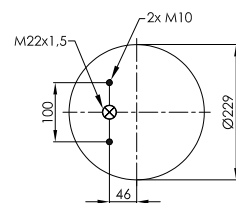

TOP VIEW

BOTTOM VIEW