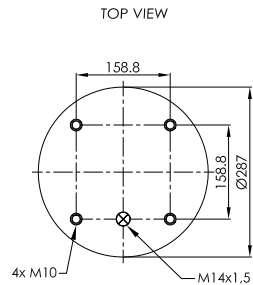

ABM 740 33 E 45

OE NUMBER

SCANIA

255293; 255295; 298568; 325748;
1107674; 1314906

CROSS REFERENCE

CONTITECH
FIRESTONE
FIRESTONE ORDER NO
GOODYEAR
PHOENIX
VIBRACOUSTIC

4813 N P07
1T19 L-11
W01 M58 7358
1R14-727
1 D 28 B-9
V 1 D 28 B-9

MAX. TORQUE

M 14x1,5
M 10
M 12

- 20 Nm
- 35 Nm
- 60 Nm