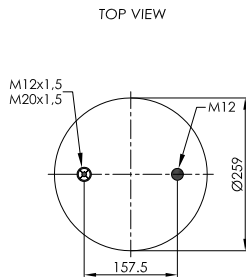

ABM 550 30 F

OE NUMBER

BPW

05.429.42.54.0

CROSS REFERENCE

CONTITECH

4963 N P01

VIBRACOUSTIC

V 1 DK 21-6

MAX. TORQUE

M 12x1,5

- 20 Nm

M 20x1,5

- 40 Nm

M 12

- 40 Nm

M 16

- 90 Nm