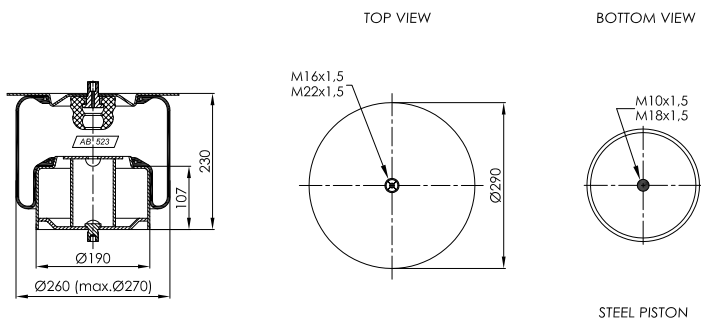

ABK 523 Π 02

OE NUMBER
IRIS 5.006.172.377

CROSS REFERENCE
CONTITECH 1415 N P01
GOODYEAR 9562
PHOENIX 1 E 23 A-1

MAX. TORQUE
M 16x1,5 - 20 Nm
M 22x1,5 - 40 Nm
M 10x1,5 - 35 Nm
M 18x1,5 - 60 Nm

FITTING KIT
NFK 031