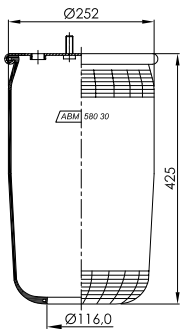

ABM 580 30 M

OE NUMBER
GIGANT

166271; 247104

CROSS REFERENCE
CONTITECH
VIBRACOUSTIC

4007 N P01
V 1 DF 21 A-247104

MAX. TORQUE
M 22x1,5
M 12

- 20 Nm
- 40 Nm