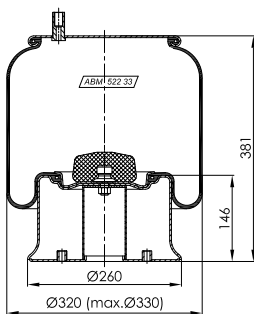

ABM 522 33 A 01

STEEL PISTON

OE NUMBER

HENDRICKSON 251087
MERCEDES A 946 328 0401

CROSS REFERENCE

FIRESTONE 1T17 BP-11
FIRESTONE ORDER NO W01 M58 8747
GOODYEAR 1R13-150
PHOENIX 1 DK 25-8747
VIBRACOUSTIC V 1 DK 25-8747

MAX. TORQUE

M 14x1,5 - 20 Nm
M 20 - 60 Nm
M 12 - 60 Nm