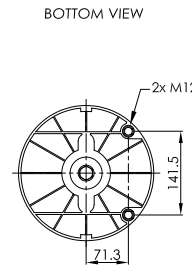

ABM 5456 31 U 46

PLASTIC PISTON

OE NUMBER
SCHMITZ 1336403
SCHMITZ 1184194

CROSS REFERENCE
GOODYEAR 1R12-839

MAX. TORQUE
M 12x1,5 - 20 Nm
M 12 - 40 Nm
M 12 - 40 Nm