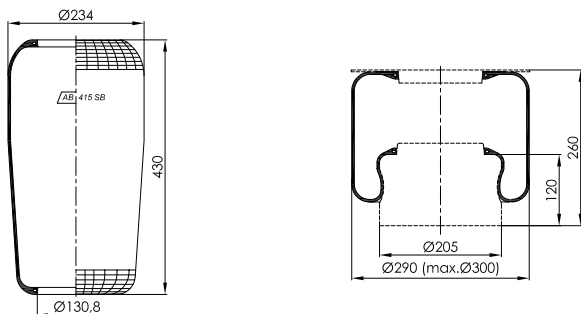

AB 415 SB

OE NUMBER

MERCEDES

A 628 323 00 92

CROSS REFERENCE

CONTITECH
VIBRACOUSTIC

946 N
V 1 F 21 C