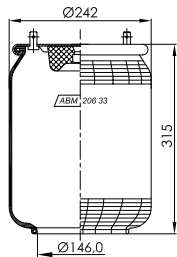

ABM 206 28 B 03

OE NUMBER

SCANIA

1440307; 1440860

CROSS REFERENCE

GOODYEAR

1R11-845

MAX. TORQUE

M 14x1,5

- 20 Nm

ABM 206 28 C 03

OE NUMBER

SCANIA

1726246

CROSS REFERENCE

CONTITECH

6711 N P02

GOODYEAR

1R11-841

PHOENIX

1 DF 23 B-5

MAX. TORQUE

M 16x1,5

- 20 Nm

ABM 206 33 A

OE NUMBER

SCANIA

ABM 206 33 A 01

OE NUMBER

SCANIA

1386198

CROSS REFERENCE

CONTITECH

6703 N P01

GOODYEAR

1R13-747

PHOENIX

1 DF 23 B-3

FITTING KIT

NFK 036