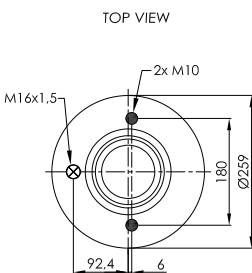

ABM 585 30 K

OE NUMBER
VOLVO

MAX. TORQUE
M 16x1,5 - 20 Nm
M 10 - 35 Nm