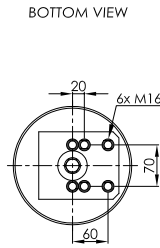

ABM 570 30 A 25

PLASTIC PISTON

OE NUMBER
BPW

MAX. TORQUE
M 22x1,5
M 12
M 16

- 20 Nm
- 40 Nm
- 60 Nm