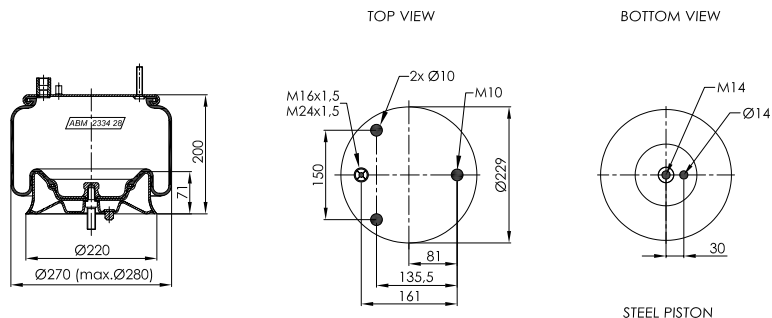

ABM 2334 28 B 16

OE NUMBER

VOLVO

22 058 740