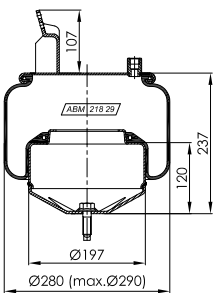

ABM 218 29 A 06

STEEL PISTON

OE NUMBER
VOLVO

20 582 212

CROSS REFERENCE

CONTITECH	6606 N P02

MAX. TORQUE
M 16x1,5
M 24x1,5
M 14

- 20 Nm
- 40 Nm
- 80 Nm

FITTING KIT
NFK 023