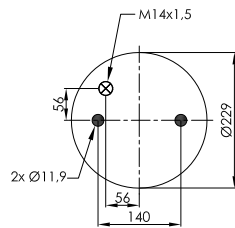

ABM 206 28 B 03

TOP VIEW

OE NUMBER

SCANIA

1440307; 1440860

CROSS REFERENCE

GOODYEAR

1R11-845

MAX. TORQUE

M 14x1,5

- 20 Nm

ABM 206 28 C 03

OE NUMBER

SCANIA

1726246

CROSS REFERENCE

CONTITECH

6711 N P02

GOODYEAR

1R11-841

PHOENIX

1 DF 23 B-5

MAX. TORQUE

M 16x1,5

- 20 Nm

ABM 206 33 A

OE NUMBER

SCANIA

ABM 206 33 A 01

OE NUMBER

SCANIA

1386198

CROSS REFERENCE

CONTITECH

6703 N P01

GOODYEAR

1R13-747

PHOENIX

1 DF 23 B-3

FITTING KIT

NFK 036