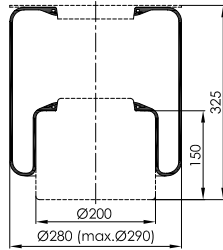

AB 455 A

OE NUMBER

BPW 02.200.24.10.0
DENNIS BUS 650 292/8; 650 883/4;
650 883/7
MAN 81.43601.0033; 81.43601.0036;
81.43601.0037
MERCEDES A 387 328 01 01; A 655 327 00 01
NEOPLAN 1001 12 300
VOLVO 1 590 136; 1 629 193

CROSS REFERENCE

CONTITECH 720 N; 1720 N
GOODYEAR 9008; 9068
FIRESTONE 1R2A 460-295
FIRESTONE ORDER NO W01 095 0195
PHOENIX 1 F 21
CF GOMMA 15C 290-30
CF GOMMA CODE 88802
VIBRACOUSTIC V 1 F 21