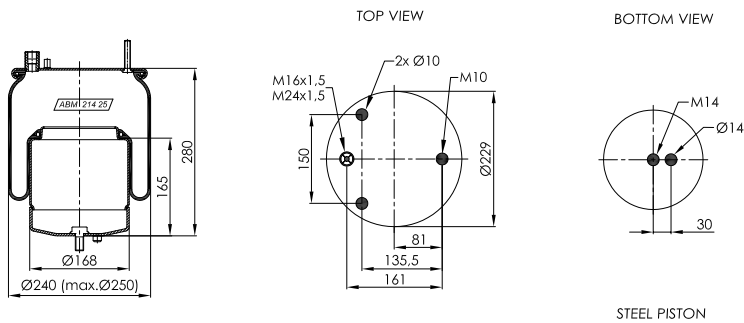

ABM 214 25 B 08

OE NUMBER
VOLVO

21 224 750; 22 056 630

CROSS REFERENCE
CONTITECH

4571 N P02

MAX. TORQUE
M 16x1,5
M 24x1,5
M 10
M 14

- 20 Nm
- 40 Nm
- 35 Nm
- 80 Nm