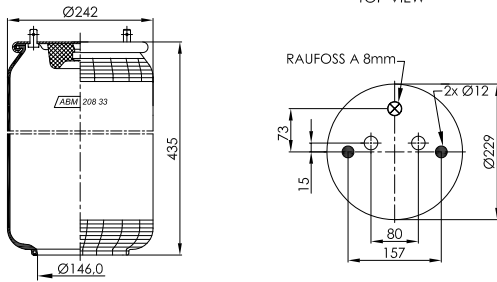

ABM 208 33 A

OE NUMBER
SCANIA