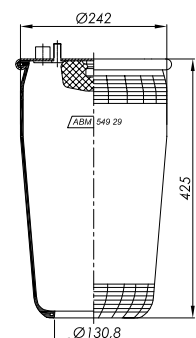

ABM 549 29 A

OE NUMBER

MAN 81.43601.0166

CROSS REFERENCE

CONTITECH 4880 N1 P02

MAX. TORQUE

M 16x1,5 - 20 Nm
M 12x1,5 - 40 Nm