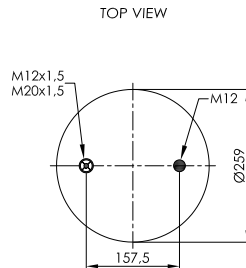

ABM 545 30 F

OE NUMBER
FRUEHAUF
NEWAY
SMB

CROSS REFERENCE
GOODYEAR
VIBRACOUSTIC

1R11-753
V 1 DK 20 A-1 NP

MAX. TORQUE

M 12x1,5 - 20 Nm
M 20x1,5 - 40 Nm
M 12 - 40 Nm
M 12 - 60 Nm