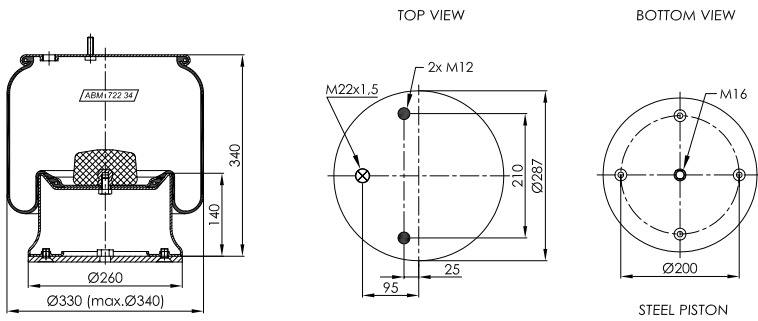

ABM 722 34 C 37

OE NUMBER
SAF 3.228.1027.00

CROSS REFERENCE
CONTITECH 4810 N P08

MAX. TORQUE
M 22x1,5 - 20 Nm
M 12 - 40 Nm
M 16 - 90 Nm