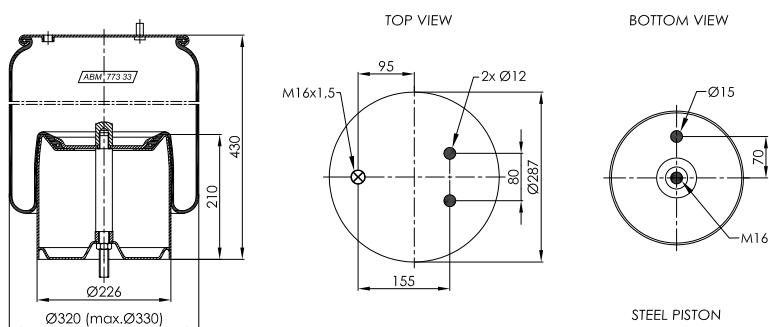

ABM 773 33 N 55

OE NUMBER
SCANIA 1903608; 1944314

CROSS REFERENCE
CONTITECH 6700 N P02
GOODYEAR 1R14-869
FIRESTONE ORDER NO W01 M58 8535

MAX. TORQUE
M 16x1,5 - 20 Nm
M 16 - 90 Nm