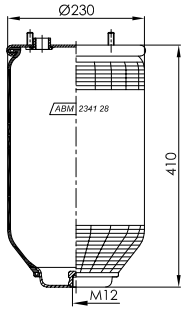

ABM 2341 28 J

OE NUMBER
DAF

MAX. TORQUE
M 22x1,5
M 10
M 12

- 20 Nm
- 35 Nm
- 60 Nm