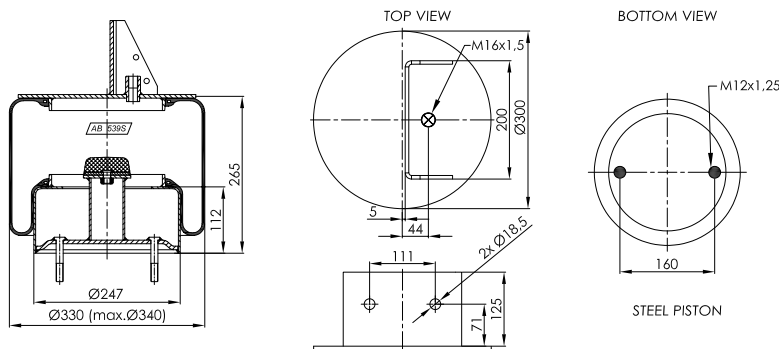

ABK 539 S A 01

OE NUMBER
RENAULT 5010239072; 5010488103

CROSS REFERENCE
PHOENIX 1 F 30-1
VIBRACOUSTIC V 1 F 30-1

ABK 545 A F 01