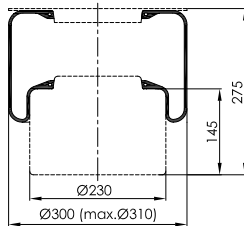

AB 535

OE NUMBER
IRIS 5.000.819.517
IVECO 4763473
MAGIRUS-DEUTZ 4456111
MAN 81.43601.0059; 81.43601.0060;
81.43601.0061; 81.43601.0075;
81.43601.0078; 81.43601.0081;
81.43601.0083; 81.43601.0090;
81.43601.0113; 81.43601.0115;
81.43601.0117
MERCEDES A 363 328 00 01
RENAULT V.I. 5.000.819.517

CROSS REFERENCE
CONTITECH 715 N
GOODYEAR 8015
PHOENIX 1 F 25
VIBRACOUSTIC V 1 F 25