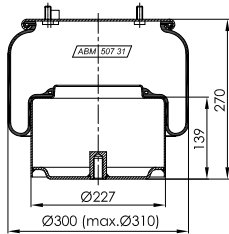

ABM 507 31 F 01

BOTTOM VIEW