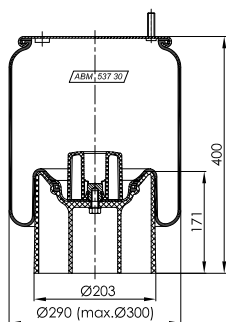

MAX. TORQUE
M 12x1,5 - 20 Nm
M 22x1,5 - 40 Nm
M 12 - 40 Nm
M 12 - 40 Nm

FITTING KIT
NFK 003

ABM 537 30 L

OE NUMBER
ROR

MAX. TORQUE
M 12x1,5 - 20 Nm
M 12 - 40 Nm
M 12 - 60 Nm

ABM 537 30 L 15

PLASTIC PISTON

OE NUMBER