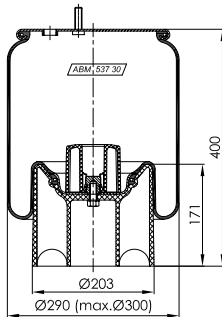

ABM 537 30 A 15

PLASTIC PISTON

OE NUMBER
MERCEDES A 946 328 1401
ROR 2122 1307
WEWELER US 07364

CROSS REFERENCE
CONTITECH 4157 N P04
CF GOMMA 1T300-40
CF GOMMA CODE 207463
FIRESTONE 1T15 MPW-7
FIRESTONE ORDER NO W01 M58 6297
GOODYEAR 1R11-111
PHOENIX 1 DK 21 C-4
VIBRACOUSTIC V 1 DK 24 A-4

MAX. TORQUE
M 22x1,5 - 20 Nm
M 12 - 40 Nm
M 12 - 40 Nm