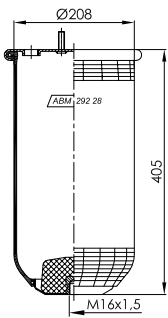

ABM 292 28 C

OE NUMBER
BARTOLETTI
CARDI
ZORZI

ABM 292 28 C 48

OE NUMBER
BARTOLETTI 91619012
CARDI 58050600
ZORZI 1006549

CROSS REFERENCE
CF GOMMA 1T 280-30
CF GOMMA CODE 93774

MAX. TORQUE
M 22x1,5 - 20 Nm
M 10x1,25 - 30 Nm
M 16 - 60 Nm

ABM 294 25 H

TOP VIEW

OE NUMBER
MERCEDES

ABM 294 25 H 35

BOTTOM VIEW

STEEL PISTON

OE NUMBER
MERCEDES A 960 320 12 57

CROSS REFERENCE
CONTITECH 6121 N P44