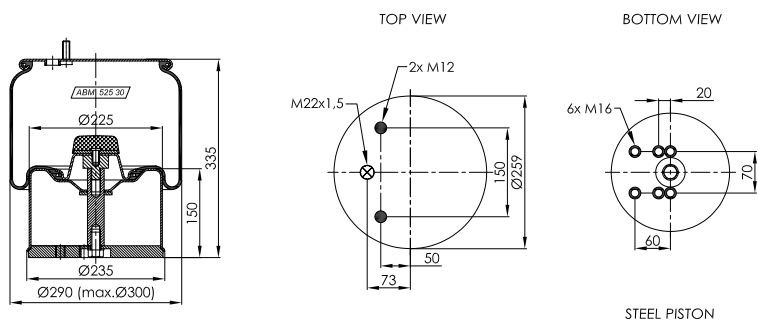

ABM 525 30 T 10

OE NUMBER
BYD

MAX. TORQUE
M 22x1,5 - 20 Nm
M 12 - 40 Nm
M 16 - 60 Nm