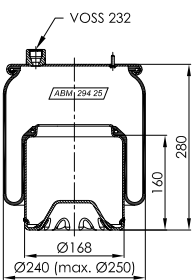

ABM 294 25 H 35