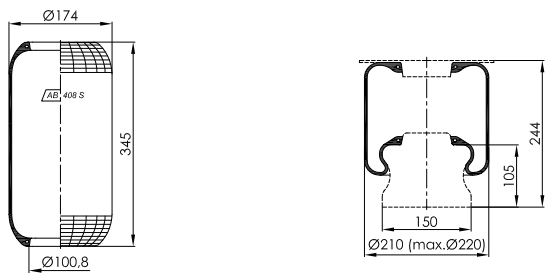

CF GOMMA 1S 240-30 BB
 CF GOMMA CODE 97326

AB 407 L

OE NUMBER

IVECO 98411807

CROSS REFERENCE

CF GOMMA 1SC 260-32
 CF GOMMA CODE 96987

AB 408 S

OE NUMBER