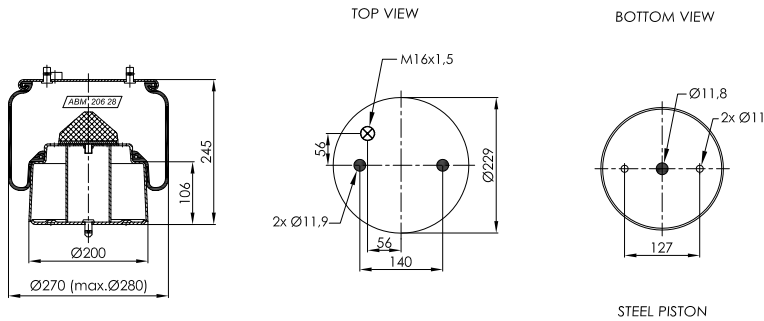

ABM 206 28 C 03

OE NUMBER
SCANIA 1726246

CROSS REFERENCE
CONTITECH 6711 N P02
GOODYEAR 1R11-841
PHOENIX 1 DF 23 B-5

MAX. TORQUE
M 16x1,5 - 20 Nm