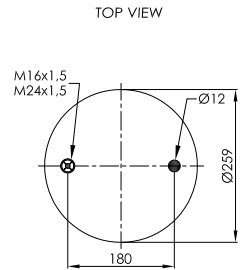

ABM 547 29 P 45

STEEL PISTON

OE NUMBER

RENAULT

CROSS REFERENCE

CONTITECH 4929 N P01

MAX. TORQUE

M 16x1,5 - 20 Nm
M 24x1,5 - 40 Nm