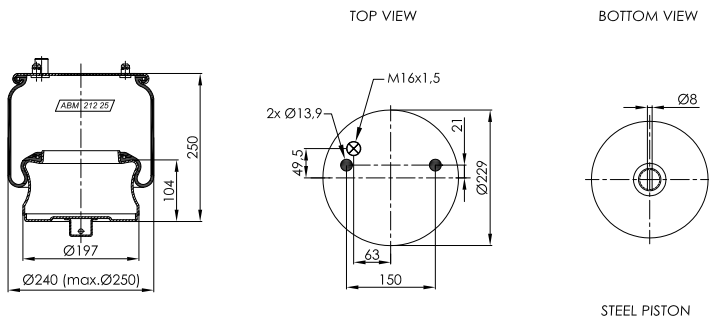

ABM 212 25 E 08

OE NUMBER
VOLVO

70 313 718; 20 573 109

CROSS REFERENCE
CONTITECH

6600 N P01

MAX. TORQUE
M 16x1,5

- 20 Nm

FITTING KIT
NFK 034