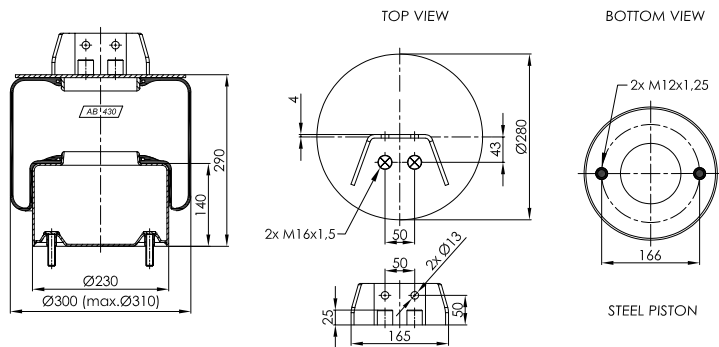

ABK 430 E 15

OE NUMBER
KAMAZ 651-2934002-48

MAX. TORQUE
M 16x1,5 - 20 Nm
M 12x1,25 - 60 Nm