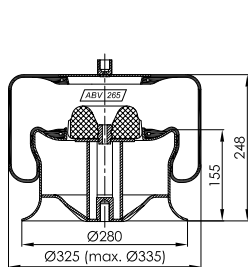

ABV 265 C 06

OE NUMBER
MERCEDES

A 957 320 03 17; A 957 320 01 17

CROSS REFERENCE

CONTITECH 4737 N P25; 4737 N P05

MAX. TORQUE

M 16x1,5 - 20 Nm
M 24x1,5 - 40 Nm
M 16x1,5 - 90 Nm