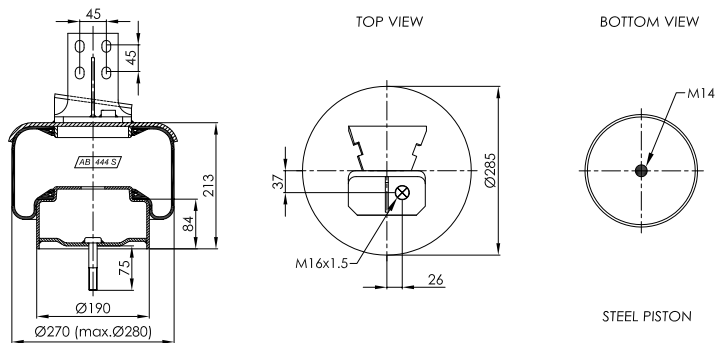

ABK 444 S A 03

OE NUMBER
IVECO 41218566

CROSS REFERENCE
CF GOMMA 1S 270-19
CF GOMMA CODE 206005

MAX. TORQUE
M 16x1,5 - 20 Nm
M 14 - 80 Nm