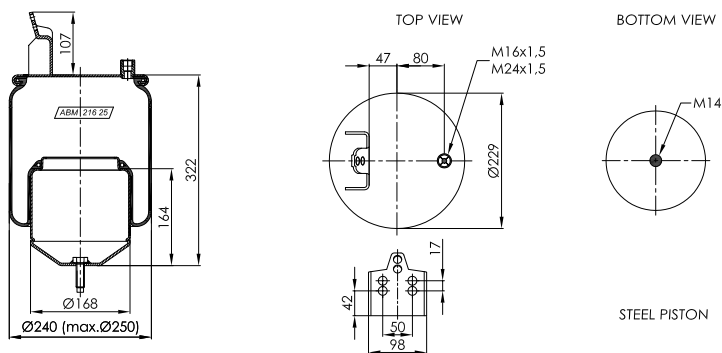

MAX. TORQUE
M 22x1,5 - 20 Nm
M 10 - 35 Nm
M 16 - 90 Nm

ABM 216 25 A

OE NUMBER
VOLVO

MAX. TORQUE
M 16x1,5
M 24x1,5

- 20 Nm
- 40 Nm

ABM 216 25 A 02

OE NUMBER
VOLVO

1 076 416; 3 171 693; 20 374 510
20 456 152; 20 531 985; 20 582 215