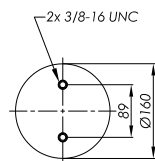

BOTTOM VIEW