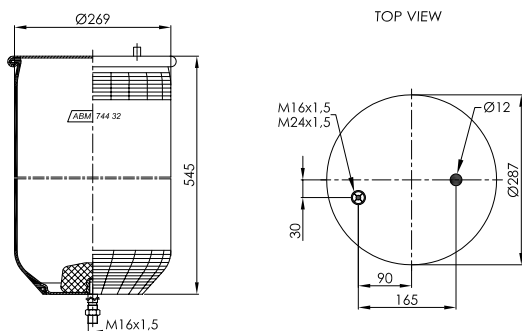

ABM 744 32 L

OE NUMBER
RENAULT

MAX. TORQUE
M 16x1,5 - 20 Nm
M 24x1,5 - 40 Nm
M 16x1,5 - 60 Nm