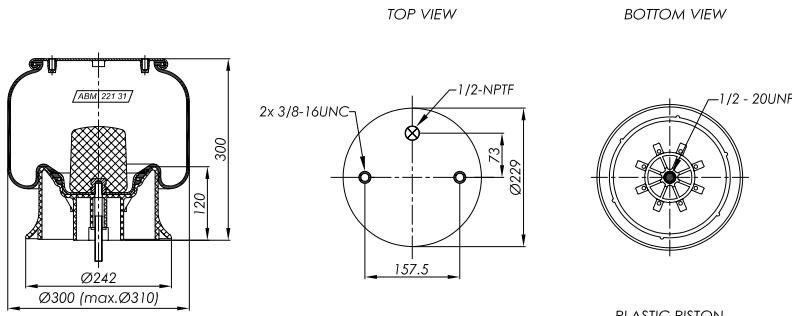

ABM 221 31 G 21

OE NUMBER	M3512
BRAKE & WHEEL	352-9069
DAYTON	S-13031
HENDRICKSON	C81-6022
KENWORTH	SC2034
LOADGUARD	554764C1
NAVISTAR / FLEETRITE	03-10042; 301649; 302038;
PETERBILT	302456; 304759; 306746; 307112
	1003589069C
RIDEWELL	57009069
SAF	AS506-9069
TAURUS	85 101 145
VOLVO	
CROSS REFERENCE	
AUTOMANN	1DK23I-9069
CONTITECH	9 10-14 P 312
FIRESTONE	1T15 M-4
FIRESTONE ORDER NO	W01 358 9069
GOODYEAR	1R12-069; 1R12-676
TRIANGLE	AS-8312
TRP	AS90690
MAX. TORQUE	
1/2	- 15 lb/ft
3/8	- 25 lb/ft
1/2	- 30 lb/ft