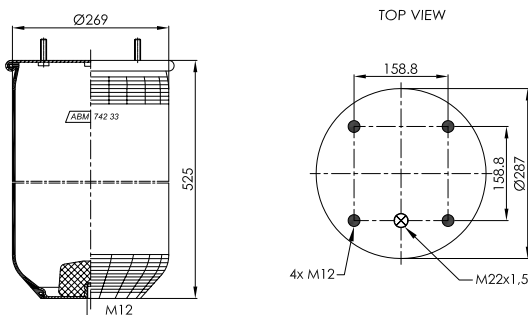

ABM 742 33 B

OE NUMBER
ROR
SAF

MAX. TORQUE
M 22x1,5 - 20 Nm
M 12 - 40 Nm
M 12 - 60 Nm