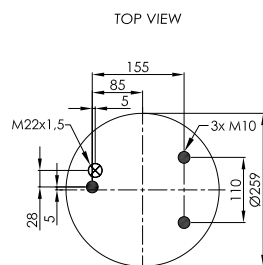

ABM 507 31 F 01

STEEL PISTON

OE NUMBER
DAF/VDL

1 153 934

CROSS REFERENCE
CONTITECH

836 N P06

MAX. TORQUE
M 22x1,5
M 10
M 16

- 20 Nm
- 35 Nm
- 90 Nm