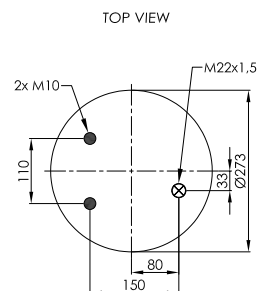

ABM 609 31 C

OE NUMBER
DAF / VDL

MAX. TORQUE
M 22x1,5 - 20 Nm
M 10 - 35 Nm