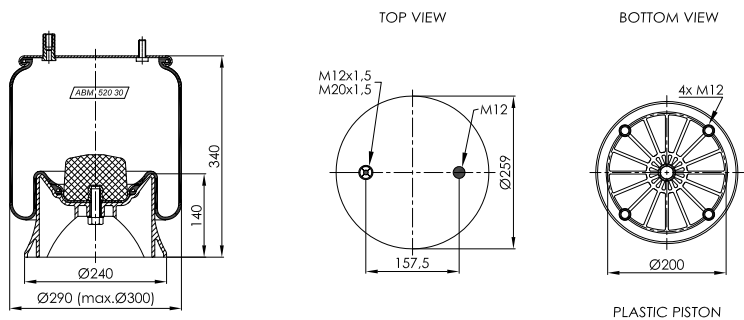

ABM 520 30 F 02

OE NUMBER
SAF

MAX. TORQUE
M 12x1,5 - 20 Nm
M 20x1,5 - 40 Nm
M 12 - 40 Nm
M 12 - 20 Nm