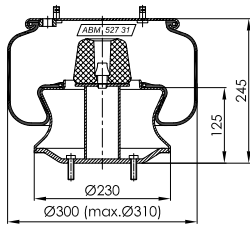

ABM 527 31 M 30