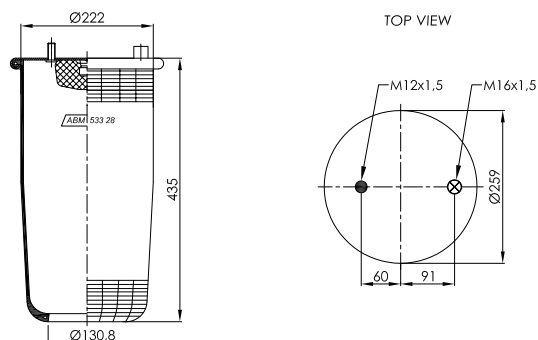

ABM 533 28 C

OE NUMBER
MAN 81.43601.0168

CROSS REFERENCE
CONTITECH 4862 N1 P01
VIBRACOUSTIC V 1 DF 16 B-1 NP

MAX. TORQUE
M 16x1,5 - 20 Nm
M 12x1,5 - 40 Nm