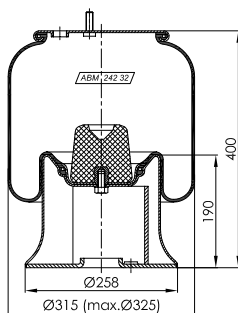

ABM 242 32 C 09

STEEL PISTON

OE NUMBER

CARDI 58050900
OMAR 11808
ZORZI 1006551

CROSS REFERENCE

CF GOMMA 1T 323-40
CF GOMMA CODE 96871
FIRESTONE 1T15 M-9
FIRESTONE ORDER NO W01 M58 6289
GOODYEAR 1R12-703
PHOENIX 1 D 23 E-3
VIBRACOUSTIC V 1 D 23 E-3

MAX. TORQUE

M 22x1,5 - 20 Nm
M 10x1,25 - 30 Nm
M 16x1,5 - 70 Nm