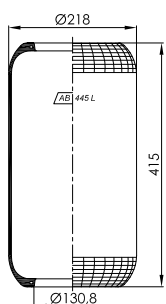

AB 445 L

OE NUMBER

IRIS 5.000.954.176

CROSS REFERENCE

CONTITECH 782 N
GOODYEAR 9013
FIRESTONE 1R1A 415-285
FIRESTONE ORDER NO W01 095 0197
PHOENIX 1 E 21 D
VIBRACOUSTIC V 1 E 21 D