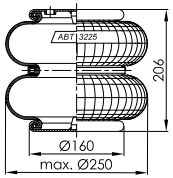

MAX. TORQUE
M 16x1,5
M 24x1,5
M 16x1,5

- 20 Nm
- 40 Nm
- 90 Nm

ABT

Series

ABT 3225

OE NUMBER
 FLOOR
 GIGANT
 GRANNING
 HENDRICKSON
 MERCEDES
 ROR
 SAF
 SCANIA
 SCHMITZ
 VOLVO
 WEWELER

ABT 3225 A 02

TOP VIEW