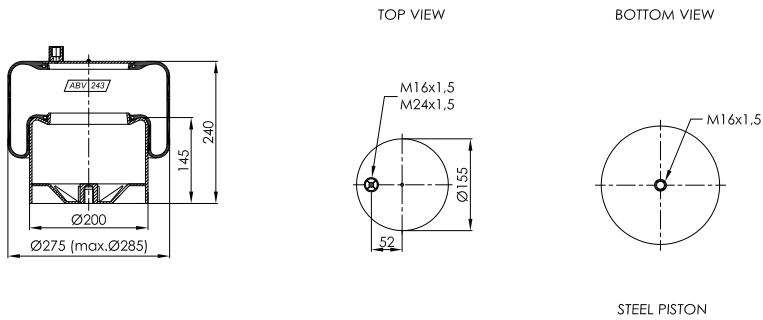

ABV 243 A 01

OE NUMBER
MERCEDES A 942 320 06 21; A 942 320 53 21

CROSS REFERENCE
CONTITECH 4391 N P01; 4391 N P21

MAX. TORQUE
M 16x1,5 - 20 Nm
M 24x1,5 - 40 Nm
M 16x1,5 - 90 Nm

FITTING KIT
NFK 019

STEEL PISTON

ABV 243 D 01