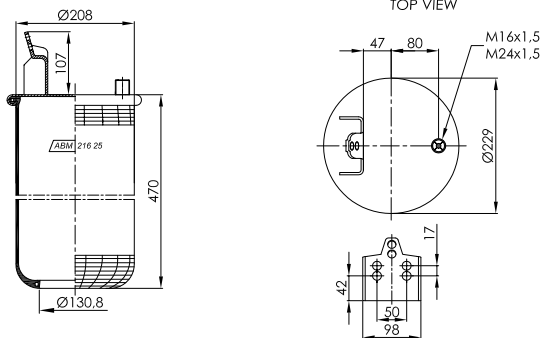

MAX. TORQUE
M 22x1,5 - 20 Nm
M 10 - 35 Nm
M 16 - 90 Nm

ABM 216 25 A

OE NUMBER
VOLVO

MAX. TORQUE
M 16x1,5
M 24x1,5

- 20 Nm
- 40 Nm

ABM 216 25 A 02

OE NUMBER
VOLVO

1 076 416; 3 171 693; 20 374 510
20 456 152; 20 531 985; 20 582 215