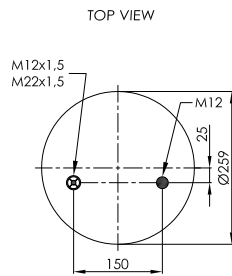

MAX. TORQUE
M 16x1,5 - 20 Nm
M 12x1,5 - 40 Nm
M 18x2 - 90 Nm

ABM 545 28 M

OE NUMBER
MERCEDES

MAX. TORQUE
M 12x1,5 - 20 Nm
M 22x1,5 - 40 Nm
M 12 - 40 Nm
M 12 - 60 Nm

ABM 545 28 M 15

PLASTIC PISTON

OE NUMBER
MERCEDES