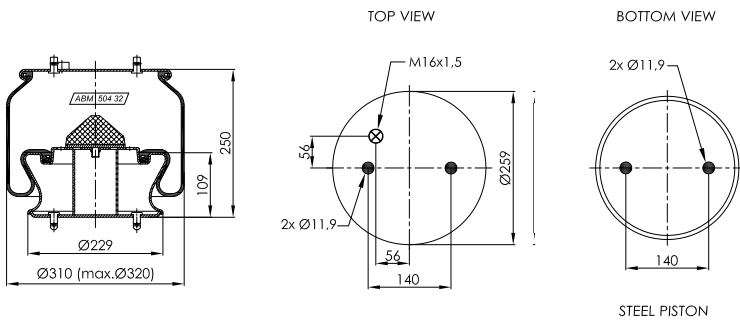

ABM 504 32 B 02

OE NUMBER
SCANIA 1726238

CROSS REFERENCE
GOODYEAR 1R12-813

MAX. TORQUE
M 16x1,5 - 20 Nm