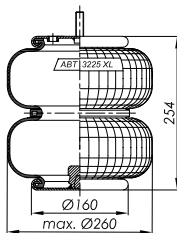

ABT 3225 XL H 03