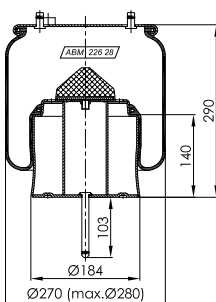

ABM 226 28 C 02

STEEL PISTON

OE NUMBER
SCANIA

1726240

CROSS REFERENCE
CONTITECH
GOODYEAR
PHOENIX

6710 N P03
1R11-834
1 DF 20 A-5

MAX. TORQUE
M 16x1,5

- 20 Nm