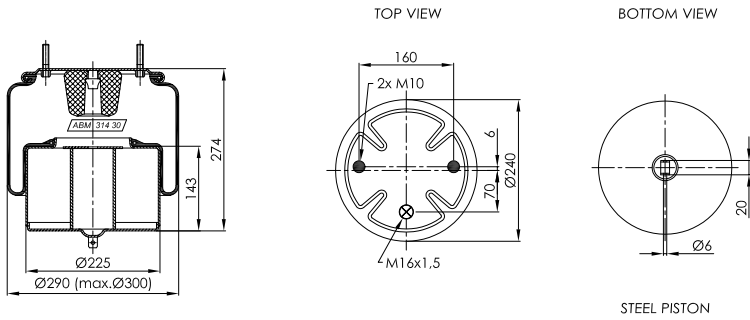

ABM 314 30 A 06

OE NUMBER
VOLVO 21961478; 21119077; 21161555

CROSS REFERENCE
CONTITECH 6617 N P01

MAX. TORQUE
M 16x1,5 - 20 Nm
M 10 - 35 Nm