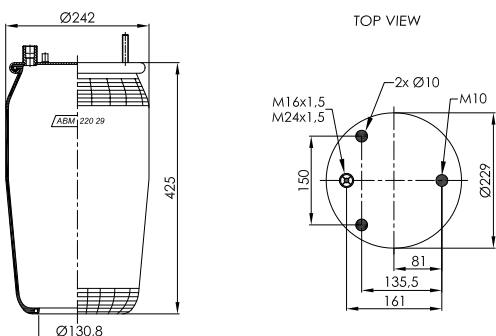

MAX. TORQUE

M 16x1,5 - 20 Nm
M 24x1,5 - 40 Nm
M 14 - 80 Nm

FITTING KIT

NFK 023

STEEL PISTON

ABM 220 29 B

OE NUMBER
VOLVO

MAX. TORQUE