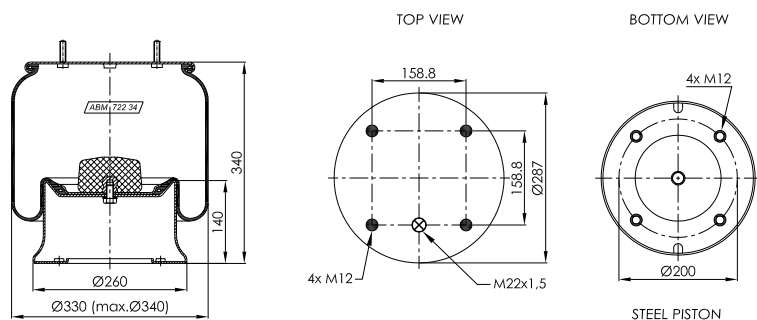

ABM 722 34 B 35

OE NUMBER

DAF/VDL 1384273
HENDRICKSON 506 243; 506 243 / 01; 785 168
NEWAY 212 156 32
ROR 21208082; 21215632
SAF 2.228.0002.00; 2.228.2102.00;
2.228.2202.00; 2.228.2402.00

CROSS REFERENCE

CONTITECH 810 MB
FIRESTONE 1T19 L-7
FIRESTONE ORDER NO W01 M58 6345
GOODYEAR 1R14-716
PHOENIX 1 D 28 A-2
VIBRACOUSTIC V 1 D 28 A-2

MAX. TORQUE

M 22x1,5 - 20 Nm
M 12 - 40 Nm
M 12 - 60 Nm

FITTING KIT

NFK 004