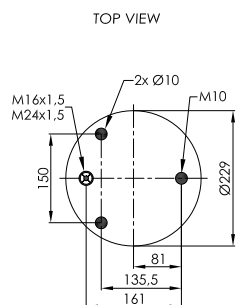

ABM 218 29 B

OE NUMBER
VOLVO

MAX. TORQUE
M 16x1,5 - 20 Nm
M 24x1,5 - 40 Nm
M 10 - 35 Nm