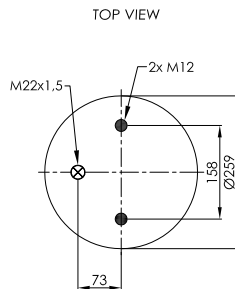

ABM 520 30 B

OE NUMBER
SAF

4.284.3003.01

CROSS REFERENCE

CONTITECH 4004 N P02
FIRESTONE 1T17 BS-6
FIRESTONE ORDER NO W01 M58 0919
GOODYEAR 1R11-705
PHOENIX 1 DK 22 E-5 NP
VIBRACOUSTIC V 1 DK 22 E-5 NP

MAX. TORQUE

M 22x1,5 - 20 Nm
M 12 - 40 Nm
M 16 - 60 Nm