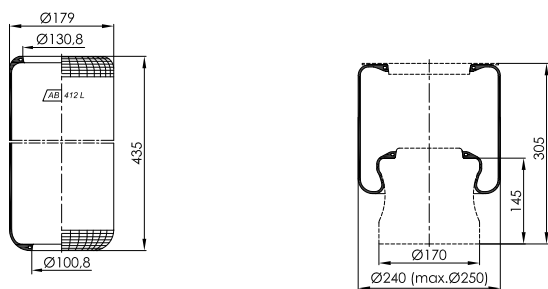

AB 412 L

OE NUMBER
MERCEDES A 674 328 03 01
NEOPLAN 1001 12 100
VAN HOOL 624319-560
VOLVO 6 782 726

CROSS REFERENCE
CONTITECH 788 N