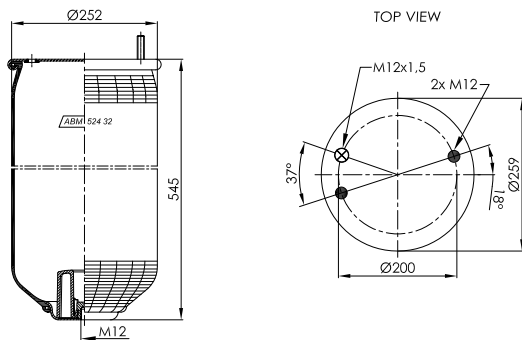

ABM 524 32 L

OE NUMBER
ROR

MAX. TORQUE
M 12x1,5 - 20 Nm
M 12 - 40 Nm
M 12 - 60 Nm