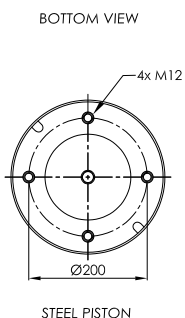

ABM 722 34 C 34

OE NUMBER

SAF

3.229.0027.00; 3.229.2127.00;
3.229.2227.00

SCANIA

1723275

CROSS REFERENCE

GOODYEAR 1R14-860

MAX. TORQUE

M 22x1,5	- 20 Nm
M 12	- 40 Nm
M 12	- 60 Nm