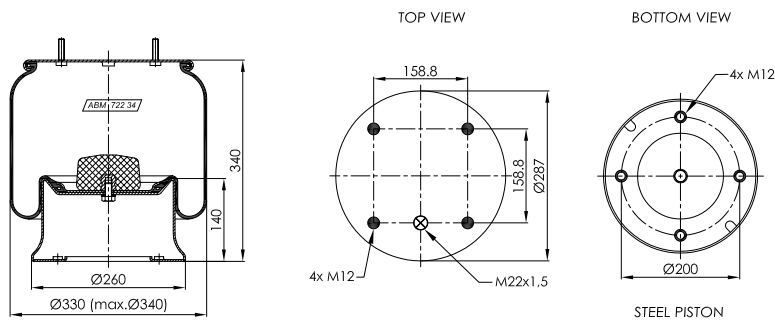

ABM 722 34 B 34

OE NUMBER

SAF

MAX. TORQUE

M 22x1,5 - 20 Nm
M 12 - 40 Nm
M 12 - 60 Nm