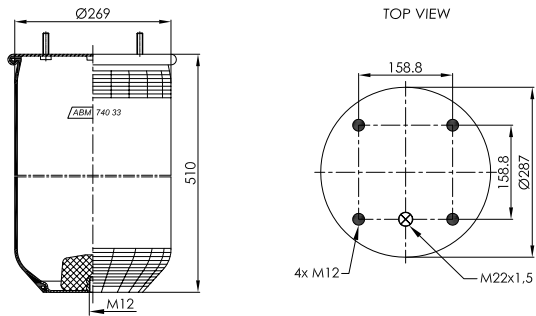

ABM 740 33 B

OE NUMBER

AYATS
EVO (KASSBOHRER-SETRA)
HENDRICKSON
NEWAY
RENAULT V.I.; ROR
SAF; WEWELER

CROSS REFERENCE

CONTITECH	813 MB/0
FIRESTONE	1T19F-11
FIRESTONE ORDER NO	W01 M58 7238
GOODYEAR	1R14-867
PHOENIX	1 D 28 B-5 NP
VIBRACOUSTIC	V 1 D 28 B-2 NP

MAX. TORQUE

M 22x1,5	- 20 Nm
M 12	- 40 Nm
M 12	- 60 Nm