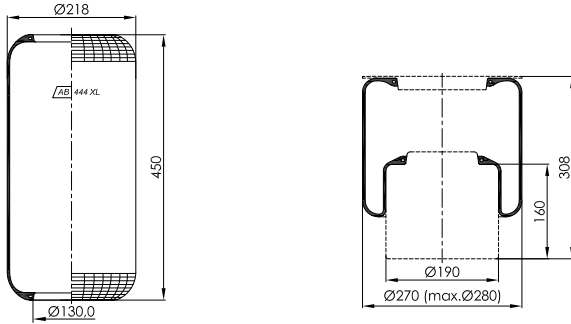

AB 444 XL

OE NUMBER

IVECO 500364686

CROSS REFERENCE

CF GOMMA 1S 270-26
CF GOMMA CODE 203933

AB 445 S

OE NUMBER

INBUS 500 1051
IVECO 6144040; 8160165
SICCA 489 0001

CROSS REFERENCE

CONTITECH 943 N
GOODYEAR 9001
FIRESTONE 1R1A 260-285
FIRESTONE ORDER NO W01 095 0189

AB 445 SN

OE NUMBER

VOLVO 20 540 789; 20 836 533

CROSS REFERENCE

GOODYEAR 9081; 9134
PHOENIX 1 E 21 B

AB 445

OE NUMBER

BPW 02.200.24.40.0
BUSSING 536905265
DAF / VDL 689677
EVO (DC) A 000 327 01 01; A 307 328 00 01;
A 327 328 00 01
EVO (KASSBOHRER-SETRA) 4.771.143.000; 4.771.441.000
MAN 81.43601.0017
NEOPLAN 1001 10 300; 1001 12 254
VOLVO 0 134 445; 1 134 445; 1 199 893

CROSS REFERENCE

CONTITECH 644 N
GOODYEAR 8017; 9009
FIRESTONE 1R1A 390-295
FIRESTONE ORDER NO W01 095 0118
PHOENIX 1 E 21-6
VIBRACOUSTIC V 1 E 21