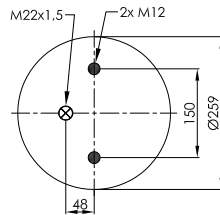

ABM 527 31 M

OE NUMBER

VOLVO

20 703 452; 21 513 836;
21 057 939

CROSS REFERENCE

CONTITECH
GOODYEAR
PHOENIX

6620 N P01
1R12-826
1 DF 25 C-1 NP

MAX. TORQUE

M 16x1,5

- 20 Nm

ABM 527 31 M 30

OE NUMBER

VOLVO

70 311 683; 21 097 433; 21 513 833

CROEE REFERENCE

CONTITECH
GOODYEAR
PHOENIX

6620 N P02
1R12-825
1 DF 25 C-1

MAX. TORQUE

M 16x1,5

- 20 Nm

M 10

- 40 Nm

ABM 528 32 K 31

TOP VIEW

OE NUMBER

WEWELER

US 04335F

CROSS REFERENCE

FIRESTONE
FIRESTONE ORDER NO

1T17 BL-12
W01 968 8174

MAX. TORQUE

M 22x1,5

- 20 Nm

M 12

- 40 Nm

M 12

- 60 Nm

ABM 528 32 L

OE NUMBER

ROR

MAX. TORQUE

M 12x1,5

- 20 Nm

M 12

- 40 Nm

M 12

- 60 Nm