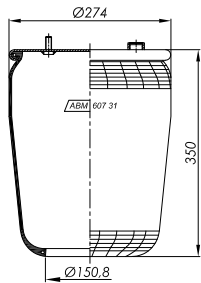

ABM 607 31 B

OE NUMBER
DAF / VDL

MAX. TORQUE
M 22x1,5 - 20 Nm
M 10 - 35 Nm