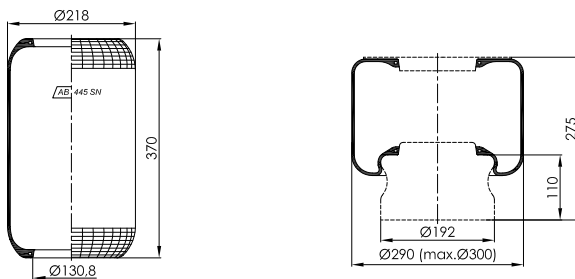

AB 445 SN

OE NUMBER

VOLVO 20 540 789; 20 836 533

CROSS REFERENCE

GOODYEAR 9081; 9134
PHOENIX 1 E 21 B

AB 445

OE NUMBER

BPW 02.200.24.40.0
BUSSING 536905265
DAF / VDL 689677
EVO (DC) A 000 327 01 01; A 307 328 00 01;
A 327 328 00 01
EVO (KASSBOHRER-SETRA) 4.771.143.000; 4.771.441.000
MAN 81.43601.0017
NEOPLAN 1001 10 300; 1001 12 254
VOLVO 0 134 445; 1 134 445; 1 199 893