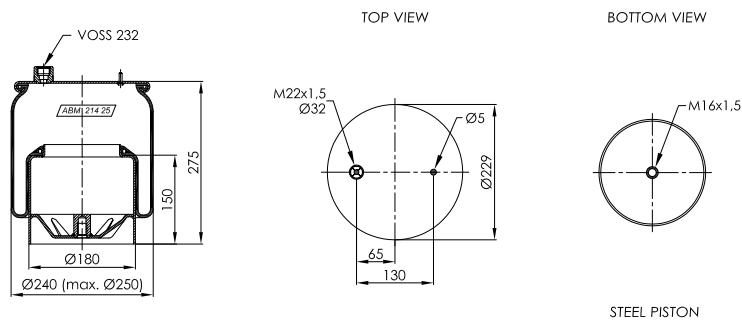

ABM 214 25 H 41

OE NUMBER
MERCEDES

960 320 12 57; 960 320 15 57;

CROSS REFERENCE
CONTITECH

6121 N P44

MAX. TORQUE

M 16x1,5 - 90 Nm