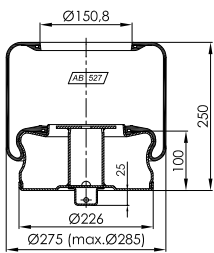

ABK 527 0 11

STEEL PISTON

OE NUMBER

VOLVO

70397048

CROSS REFERENCE

CONTITECH

6611 N P02; 97048 M