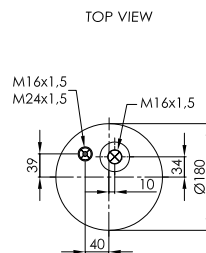

MAX. TORQUE

M 16x1,5

- 20 Nm

M 24x1,5

- 40 Nm

M 16x1,5

- 90 Nm

ABV 295 F