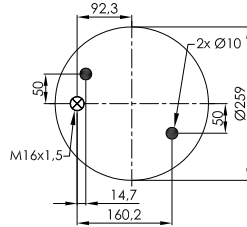

TOP VIEW

OE NUMBER

VOLVO

20 703 452; 21 513 836;
21 057 939

CROSS REFERENCE

CONTITECH
GOODYEAR
PHOENIX

6620 N P01
1R12-826
1 DF 25 C-1 NP

MAX. TORQUE

M 16x1,5

- 20 Nm