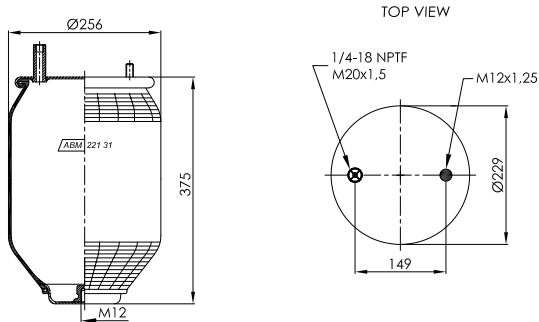

ABM 221 31 F

OE NUMBER
FUSO