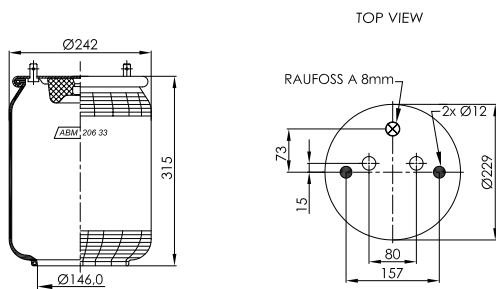

ABM 206 33 A

OE NUMBER
SCANIA