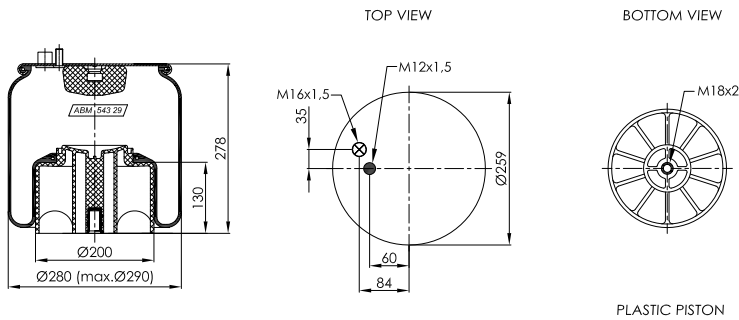

ABM 543 29 A 12

OE NUMBER
MAN

CROSS REFERENCE
CONTITECH 4883 N1 P07

MAX. TORQUE
M 16x1,5 - 20 Nm
M 12x1,5 - 40 Nm
M 18x2 - 90 Nm