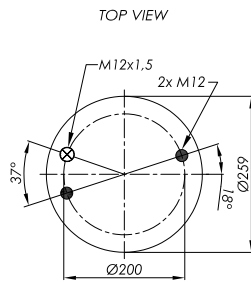

ABM 526 33 L 33

PLASTIC PISTON

OE NUMBER
STEFEN ASSALI

B1304003410A

MAX. TORQUE
M 12x1,5
M 12x1,75
M 12x1,75

- 20 Nm
- 40 Nm
- 60 Nm