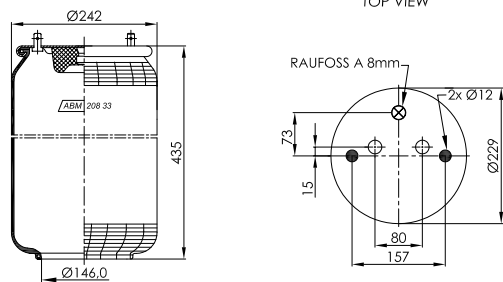

ABM 208 33 A

OE NUMBER
SCANIA