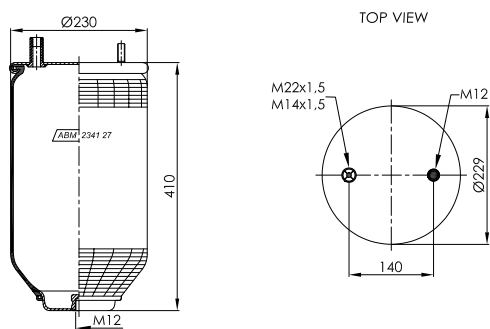

ABM 2341 27 G

OE NUMBER
PAZ

MAX. TORQUE
M 14x1,5 - 20 Nm
M 22x1,5 - 40 Nm
M 12 - 60 Nm