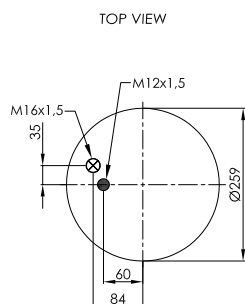

ABM 539 29 A

OE NUMBER

MAN 81.43601.0152; 81.43601.0174;
81.43601.0175

CROSS REFERENCE

CONTITECH 4884 N1 P01
GOODYEAR 1R11-820
VIBRACOUSTIC V 1 DF 19 B-1 NP

MAX. TORQUE

M 16x1,5 - 20 Nm
M 12x1,5 - 40 Nm