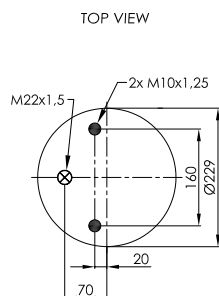

ABM 296 28 C

OE NUMBER
ACERBI-VIBERTI
BERTOJA
ROLFO
ZORZI