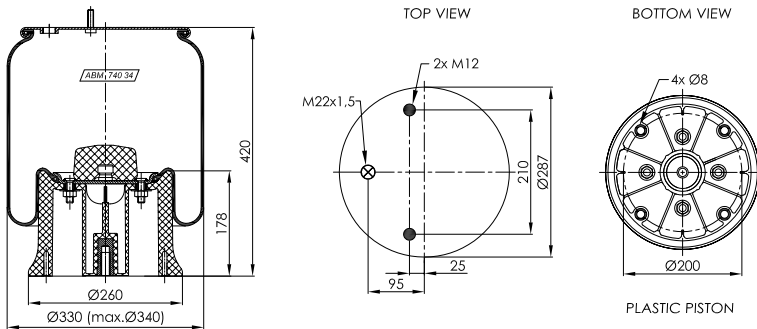

ABM 740 34 C 61

OE NUMBER
SAF 3.229.0028.00; 3.229.0041.00

CROSS REFERENCE
PHOENIX 1 D 28 B-11

MAX. TORQUE
M 22x1,5 - 20 Nm
M 12 - 40 Nm