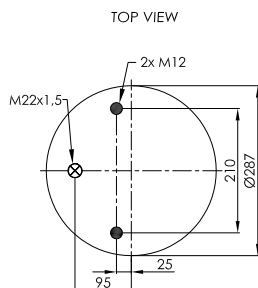

ABM 742 33 B 44

CROSS REFERENCE

FIRESTONE 1T19 L-11
FIRESTONE ORDER NO W01 M58 6364

MAX. TORQUE

M 22x1,5 - 20 Nm
M 12 - 40 Nm
M 12 - 60 Nm

ABM 742 33 B 45

OE NUMBER

ROR 21222239

CROSS REFERENCE

CONTITECH 4028 N P05
GOODYEAR 1R14-710; 1R14-721
PHOENIX 1 D 28 B-12
VIBRACOUSTIC V 1 D 28 F-7

MAX. TORQUE

M 22x1,5 - 20 Nm
M 12 - 40 Nm
M 12 - 60 Nm

FITTING KIT

NFK 004

ABM 742 33 C

OE NUMBER

SCHMITZ
WEWELER

MAX. TORQUE

M 22x1,5 - 20 Nm
M 12 - 40 Nm
M 12 - 60 Nm

ABM 742 33 C 44