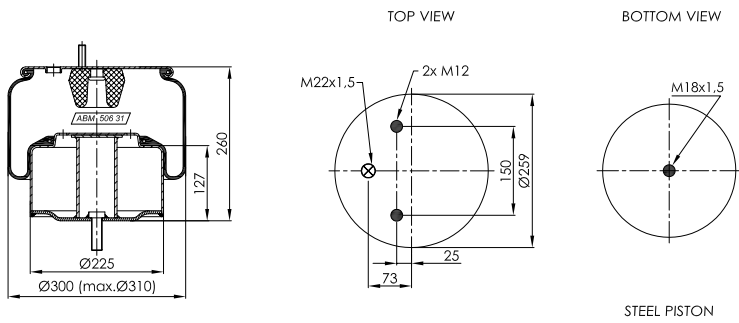

ABM 506 31 D 05

OE NUMBER
SOLARIS 1001.101.044; 1001.101.047;
1001.101.060

CROSS REFERENCE
VIBRACOUSTIC V 1 DF 25 A-7; V 1 DF 25 A-20

MAX. TORQUE
M 22x1,5 - 20 Nm
M 12 - 40 Nm
M 18x1,5 - 90 Nm

FITTING KIT
NFK 025

STEEL PISTON