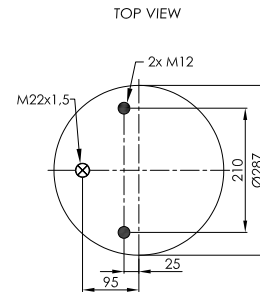

ABM 744 34 C 45

OE NUMBER
SAF

MAX. TORQUE
M 22x1,5
M 12
M 12

- 20 Nm
- 40 Nm
- 60 Nm