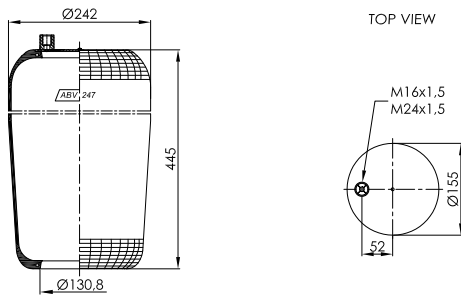

OE NUMBER
MERCEDES A 942 328 00 01

CROSS REFERENCE
CONTITECH 4390 N1
GOODYEAR 9507
FIRESTONE 1R7Z-440-290-B
FIRESTONE ORDER NO W01 M58 0904
PHOENIX 1 KF 21-1 NP
VIBRACOUSTIC V 1 KF 21-1 NP

MAX. TORQUE
M 16x1,5 - 20 Nm
M 24x1,5 - 40 Nm