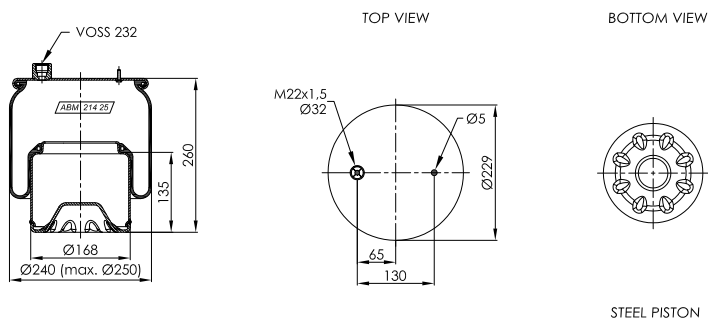

ABM 214 25 H 34

OE NUMBER
MERCEDES

A 960 320 62 57