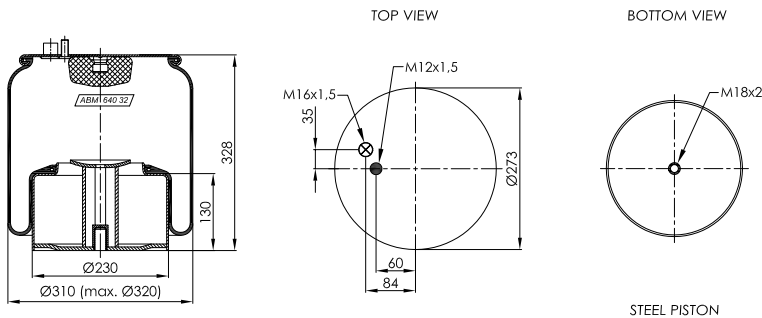

ABM 640 32 A 02

OE NUMBER
MAN 81.43600.6040

CROSS REFERENCE
CONTITECH 4705 N1 P04
FIRESTONE 1T17 AR-10.5
FIRESTONE ORDER NO W01 M58 8376
VIBRACOUSTIC V 1 DF 26-2

MAX. TORQUE
M 16x1,5 - 20 Nm
M 12x1,5 - 40 Nm
M 18x2 - 90 Nm