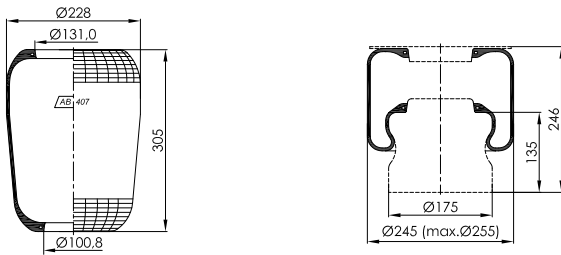

AB 407

OE NUMBER

MENARINI 252933
RENAULT V.I. 5.000.786.641; 5.000.805.998;
5.810.111.355

CROSS REFERENCE

CF GOMMA 1S 240-30 BB
CF GOMMA CODE 97326