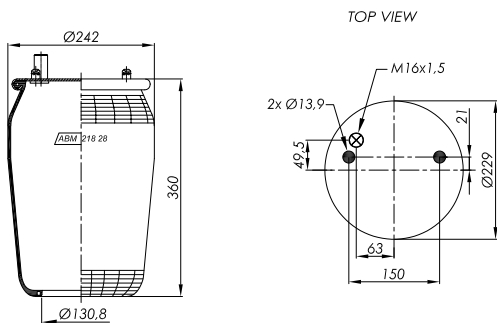

MAX. TORQUE
M 16x1,5 - 20 Nm
M 10 - 35 Nm
M 16 - 90 Nm

FITTING KIT
NFK 016

ABM 218 28 F

OE NUMBER
VOLVO

MAX. TORQUE
M 16x1,5 - 20 Nm

ABM 218 28 F 09

OE NUMBER
VOLVO 21011559

MAX. TORQUE
M 16x1,5 - 20 Nm