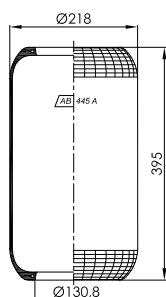

AB 445 A

OE NUMBER

INBUS 484 0005; 489 0001
IVECO 4714025; 4722525; 6657150;
4738008
MENARINI 325993
PORTESI 700176
SICCA 4840 005

CROSS REFERENCE

CONTITECH 944 N
GOODYEAR 8012