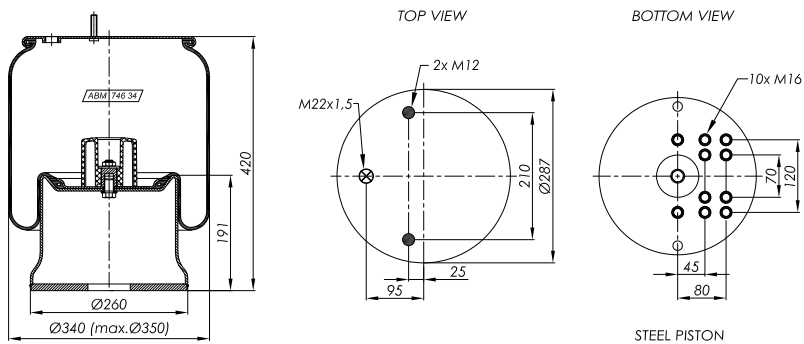

OE NUMBER
HUAJUN

MAX. TORQUE
M 22x1,5
M 12
M 16

- 20 Nm
- 40 Nm
- 200 Nm