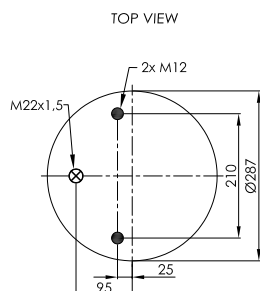

ABM 722 34 C 34

OE NUMBER

SAF

3.229.0027.00; 3.229.2127.00;
3.229.2227.00

SCANIA

1723275

CROSS REFERENCE

GOODYEAR 1R14-860

MAX. TORQUE

M 22x1,5	- 20 Nm
M 12	- 40 Nm
M 12	- 60 Nm