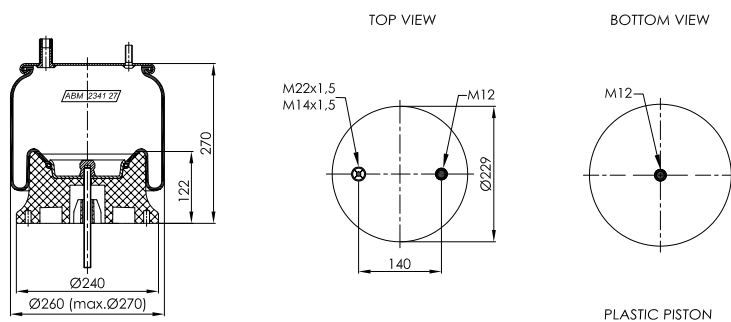

ABM 2341 27 G 12

OE NUMBER
PAZ

CROSS REFERENCE
CONTITECH 9 9K-15 P 1163
FABIO 341163-CPL

MAX. TORQUE
M 14x1,5 - 20 Nm
M 22x1,5 - 40 Nm
M 12 - 40 Nm
M 12 - 60 Nm