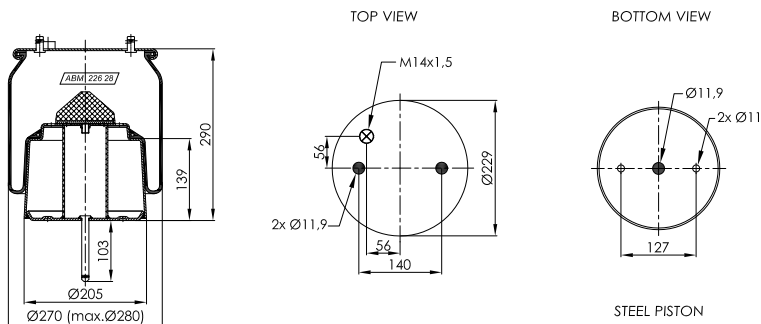

ABM 226 28 B 01

OE NUMBER	SCANIA	492680; 1440305
CROSS REFERENCE	GOODYEAR	1R11-830
	PHOENIX	1 DF 20 A-2
	VIBRACOUSTIC	V 1 DF 20 C-2
MAX. TORQUE	M 14x1,5	- 20 Nm
FITTING KIT	NFK 036