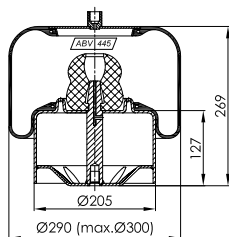

ABV 295 G

OE NUMBER
MERCEDES

MAX. TORQUE
M 16x1,5
M 24x1,5

- 20 Nm
- 40 Nm

ABV 295 G 01

BOTTOM VIEW

OE NUMBER
MERCEDES

A 942 320 18 21; A 942 320 26 21;
A 942 320 72 21

CROSS REFERENCE
CONTITECH
P23

4187 N P01; 4187 N P21; 4187 N

MAX. TORQUE
M 16x1,5
M 24x1,5
M 16x1,5

- 20 Nm
- 40 Nm
- 90 Nm

FITTING KIT
NFK 019

ABV 445 C

OE NUMBER
EVO (DC)

A 629 327 00 01

CROSS REFERENCE
CONTITECH
GOODYEAR
VIBRACOUSTIC

4644 N
9561
V 1 KE 22-1 NP

MAX. TORQUE
M 16x1,5
M 24x1,5

- 20 Nm
- 40 Nm

ABV 445 C 01

BOTTOM VIEW

OE NUMBER
MERCEDES

A 629 320 00 25

CROSS REFERENCE
CONTITECH
VIBRACOUSTIC

4644 N P02; 4644 N P22
V 1 KF 22-1

MAX. TORQUE
M 16x1,5
M 24x1,5
M 16x1,5

- 20 Nm
- 40 Nm
- 90 Nm