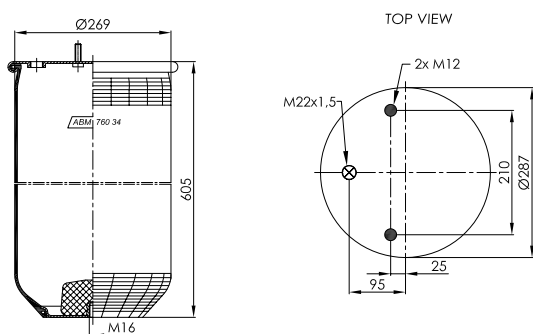

ABM 760 34 C

OE NUMBER
SAF
WEWELER

MAX. TORQUE
M 22x1,5 - 20 Nm
M 12 - 40 Nm