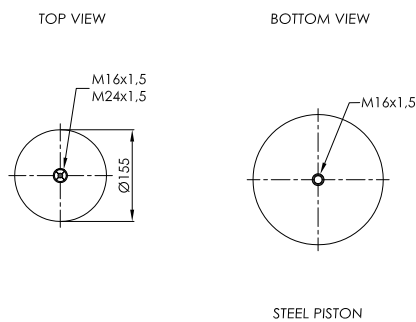

ABV 265 C 04

OE NUMBER
MERCEDES

A 946 320 03 21; A 946 320 37 21

CROSS REFERENCE

CONTITECH 4737 N P01; 4737 N P21
GOODYEAR 9523

MAX. TORQUE

M 16x1,5 - 20 Nm
M 24x1,5 - 40 Nm
M 16x1,5 - 90 Nm