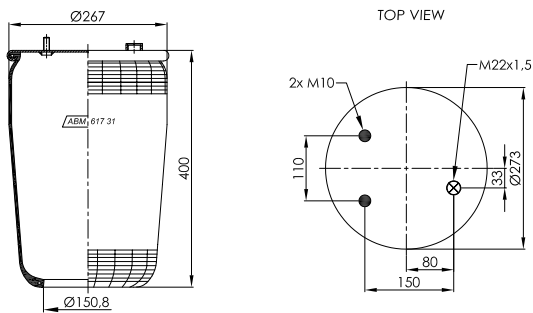

ABM 617 31 C

OE NUMBER
DAF / VDL

MAX. TORQUE
M 22x1,5 - 20 Nm
M 10 - 35 Nm