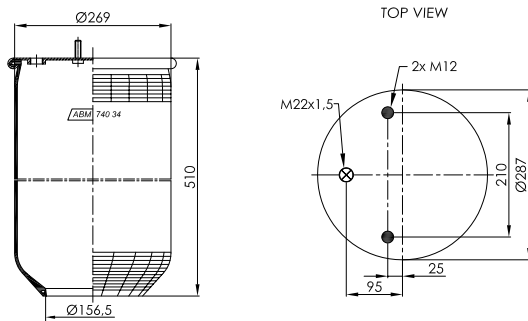

ABM 740 34 C

OE NUMBER
SAF

MAX. TORQUE
M 22x1,5 - 20 Nm
M 12 - 40 Nm
M 12 - 60 Nm