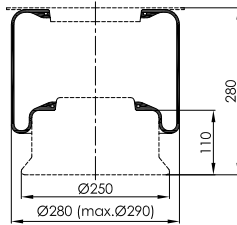

AB 528

OE NUMBER
VOLVO 3 027 272

CROSS REFERENCE
GOODYEAR 9005
FIRESTONE 1RSP 410-290
FIRESTONE ORDER NO W01 095 0381
PHOENIX 2 G 20 A
VIBRACOUSTIC V 2 G 20 A