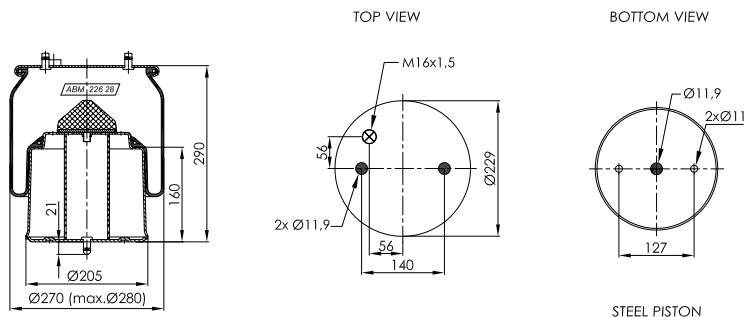

ABM 226 28 C 03

OE NUMBER
SCANIA 1726243

CROSS REFERENCE
GOODYEAR 1R11-838

MAX. TORQUE
M 16x1,5 - 20 Nm