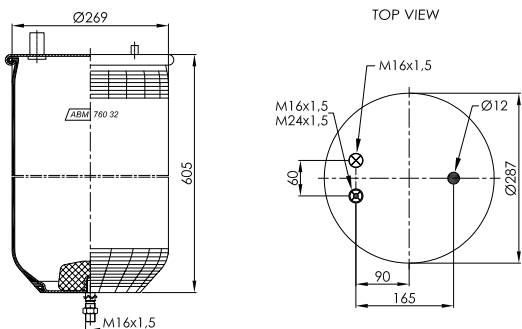

ABM 760 32 H

OE NUMBER
RENAULT

5.001.832.067

CROSS REFERENCE
CONTITECH
GOODYEAR
VIBRACOUSTIC

4912 N P08
1R13-713
V 1 DK 28 F-4 NP

MAX. TORQUE
M 16x1,5
M 24x1,5
M 16x1,5

- 20 Nm
- 40 Nm
- 60 Nm