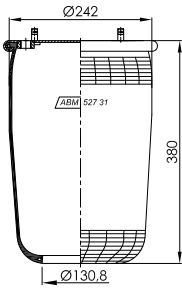

ABM 527 31 M

OE NUMBER

VOLVO

20 703 452; 21 513 836;
21 057 939

CROSS REFERENCE

CONTITECH
GOODYEAR
PHOENIX

6620 N P01
1R12-826
1 DF 25 C-1 NP

MAX. TORQUE

M 16x1,5

- 20 Nm

ABM 527 31 M 30

OE NUMBER

VOLVO

70 311 683; 21 097 433; 21 513 833

CROEE REFERENCE

CONTITECH
GOODYEAR
PHOENIX

6620 N P02
1R12-825
1 DF 25 C-1

MAX. TORQUE

M 16x1,5

- 20 Nm

M 10

- 40 Nm

ABM 528 32 K 31

OE NUMBER

WEWELER

US 04335F

CROSS REFERENCE

FIRESTONE
FIRESTONE ORDER NO

1T17 BL-12
W01 968 8174

MAX. TORQUE

M 22x1,5

- 20 Nm

M 12

- 40 Nm

M 12

- 60 Nm

ABM 528 32 L

OE NUMBER

ROR

MAX. TORQUE

M 12x1,5

- 20 Nm

M 12

- 40 Nm

M 12

- 60 Nm