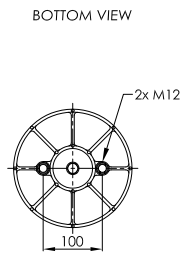

MAX. TORQUE
M 16x1,5 - 20 Nm
M 12x1,5 - 40 Nm
M 18x2 - 90 Nm

ABM 545 28 M

OE NUMBER
MERCEDES

MAX. TORQUE
M 12x1,5 - 20 Nm
M 22x1,5 - 40 Nm
M 12 - 40 Nm
M 12 - 60 Nm

ABM 545 28 M 15

PLASTIC PISTON

OE NUMBER
MERCEDES