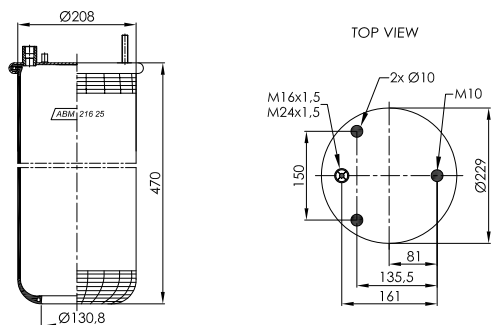

FITTING KIT
NFK 023

ABM 216 25 B

OE NUMBER
VOLVO

MAX. TORQUE
M 16x1,5
M 24x1,5
M 10

- 20 Nm
- 40 Nm
- 35 Nm

ABM 216 25 B 08

OE NUMBER
VOLVO

21 224 749; 22 058 741