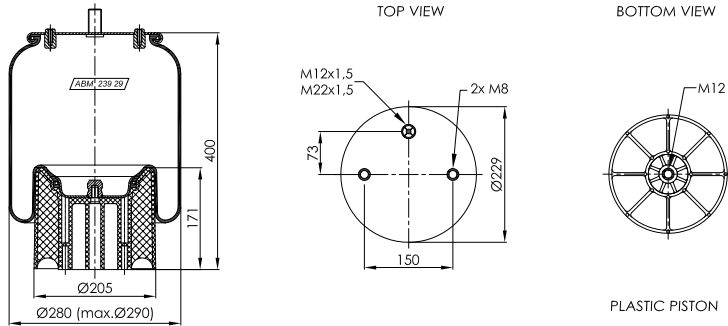

M 16x1,5 - 20 Nm
M 24x1,5 - 40 Nm
M 16x1,5 - 70 Nm

ABM 239 29 A

OE NUMBER
SCHMITZ
WEWELER

CROSS REFERENCE
GOODYEAR 1R12-840

MAX. TORQUE
M 12x1,5 - 20 Nm
M 22x1,5 - 40 Nm
M 8 - 20 Nm

ABM 239 29 A 22

OE NUMBER
SCHMITZ 016512
WEWELER US 06318F; US 86318F