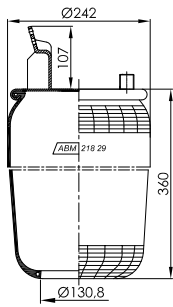

ABM 218 29 A

OE NUMBER
VOLVO

MAX. TORQUE
M 16x1,5 - 20 Nm
M 24x1,5 - 40 Nm