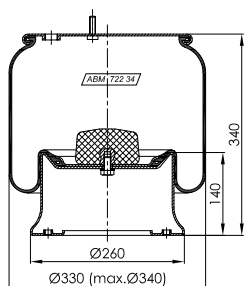

ABM 722 34 C 34

OE NUMBER

SAF

3.229.0027.00; 3.229.2127.00;
3.229.2227.00

SCANIA

1723275

CROSS REFERENCE

GOODYEAR 1R14-860

MAX. TORQUE

M 22x1,5	- 20 Nm
M 12	- 40 Nm
M 12	- 60 Nm