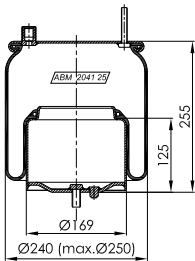

MAX. TORQUE
M 32x2 - 60 Nm
M 16x1,5 - 70 Nm

ABM 2041 25 D

TOP VIEW

OE NUMBER
VOLVO

MAX. TORQUE

M 16x1,5	- 20 Nm
M 24x1,5	- 40 Nm
M 10	- 35 Nm

ABM 2041 25 D 25

TOP VIEW