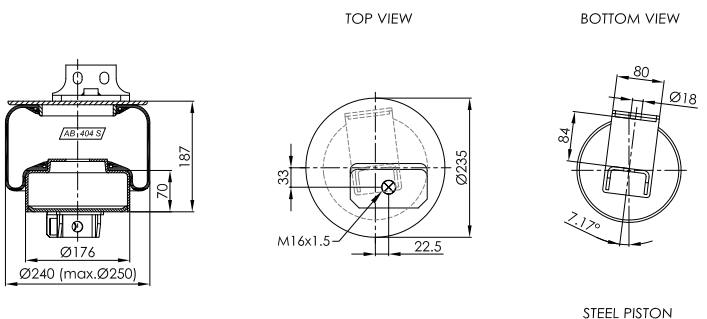

ABK 404 S B 01

OE NUMBER
IVECO 500355475

CROSS REFERENCE
CF GOMMA 15C 250-19
CF GOMMA CODE 204886

MAX. TORQUE
M 16x1,5 - 20 Nm