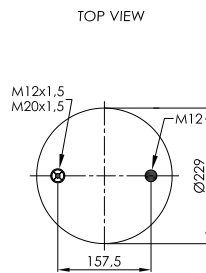

ABM 268 32 A 02

STEEL PISTON

OE NUMBER
STEFEN ASSALI

B1304002500A

MAX. TORQUE
M 20x1,5
M 12x1,5
M 12x1,75
M 12x1,75

- 40 Nm
- 20 Nm
- 40 Nm
- 20 Nm