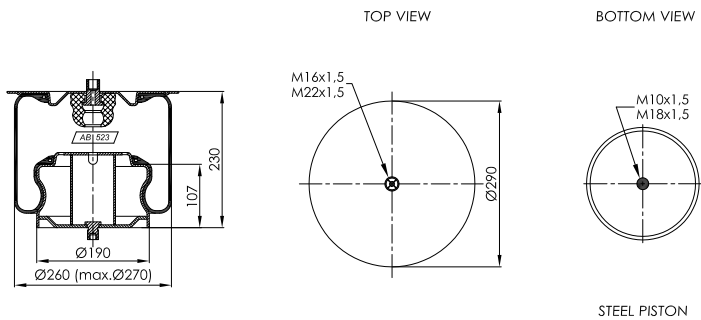

ABK 523 N 04

OE NUMBER	
IRIS	5.006.172.527

CROSS REFERENCE	
CONTITECH	1415 N P02

MAX. TORQUE	
M 16x1,5	- 20 Nm
M 22x1,5	- 40 Nm
M 10x1,5	- 35 Nm
M 18x1,5	- 60 Nm