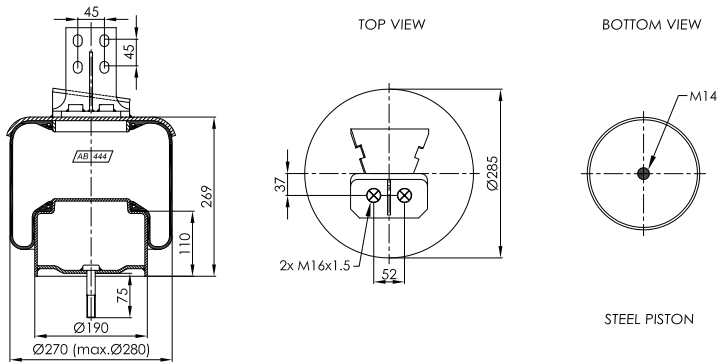

ABK 444 H 02

OE NUMBER
IVECO 41026271

CROSS REFERENCE
CF GOMMA 1S 270-23
CF GOMMA CODE 204164

MAX. TORQUE
M 16x1,5 - 20 Nm
M 14 - 80 Nm