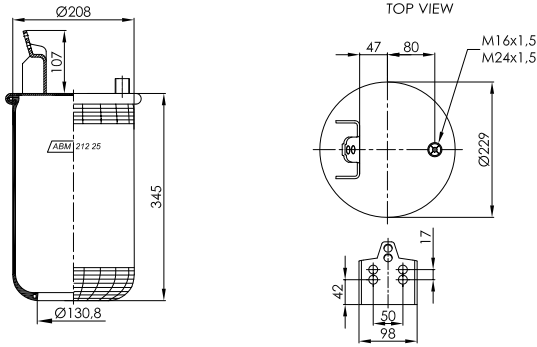

ABM 212 25 A

OE NUMBER
VOLVO

MAX. TORQUE
M 16x1,5
M 24x1,5

- 20 Nm
- 40 Nm