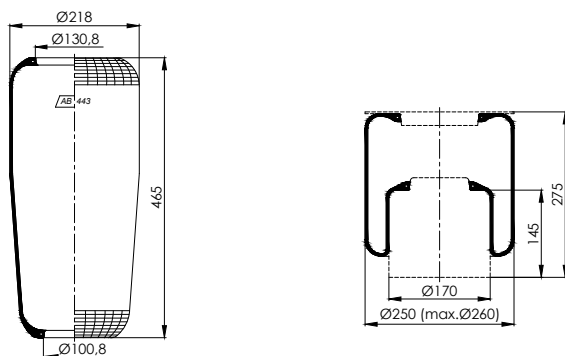

AB 443

OE NUMBER

MAN

81.43601.0065; 81.43601.0067;
81.43601.0070; 81.43601.0092;
81.43601.0099; 81.43601.0103;
81.43601.0121; 81.43601.0132
A 658 328 01 01

MERCEDES

CROSS REFERENCE

CONTITECH 882 N1
GOODYEAR 9048
FIRESTONE 1R4R 465-260
FIRESTONE ORDER NO W01 095 0435
PHOENIX 1 F 16
VIBRACOUSTIC V 1 F 16