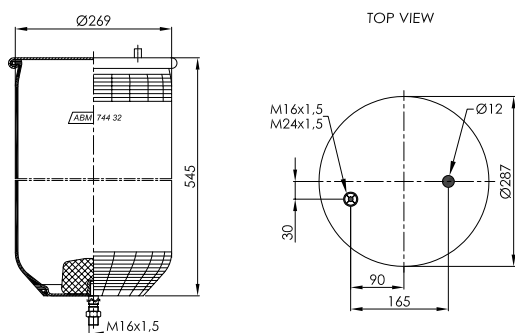

ABM 744 32 L A