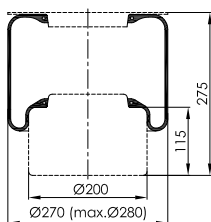

AB 445 A

OE NUMBER

INBUS 484 0005; 489 0001
IVECO 4714025; 4722525; 6657150;
4738008
MENARINI 325993
PORTESI 700176
SICCA 4840 005

CROSS REFERENCE

CONTITECH 944 N
GOODYEAR 8012