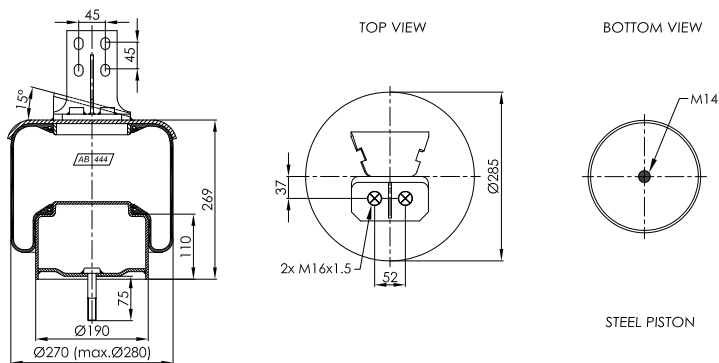

ABK 444 E 02

OE NUMBER
IVECO 41026285

CROSS REFERENCE
CF GOMMA 1S 270-23
CF GOMMA CODE 204161

MAX. TORQUE
M 16x1,5 - 20 Nm
M 14 - 80 Nm