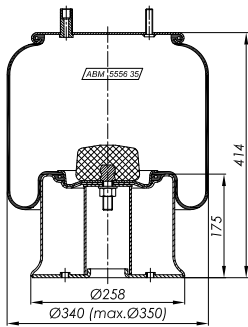

ABM 5556 35 Z 70

STEEL PISTON

OE NUMBER
HENDRICKSON

36514-2; 36514-8; 36514-10;
C-22173; S-3830; S-3467;
S-12514-010; S-12514-008

LOADGUARD
NAVISTAR
SAF

CROSS REFERENCE

CONTITECH
FIRESTONE ORDER NO
GOODYEAR
VIBRACOUSTIC

MAX. TORQUE
1/4"
3/4"
1/2"
1/2"

1681748C1
90554043; 90557020; 90557071;
90557076; 90557077; 90557185
3130500; 85101163

11 10.5-21 A 313
W01 358 9122; W01 358 8792
1R14-045; 1R13-038
V 1 D 28 C-9122

- 15 lb/ft
- 30 lb/ft
- 30 lb/ft
- 44 lb/ft