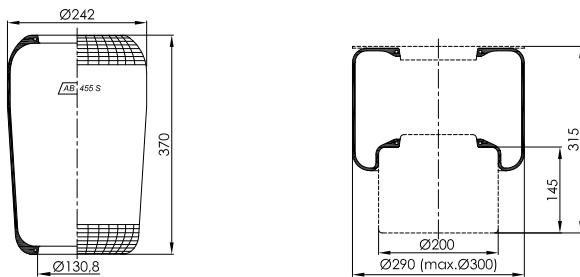

AB 450

OE NUMBER

IVECO 500324098

CROSS REFERENCE

CF GOMMA 1 S 290-23 V
CF GOMMA CODE 9204427

AB 455 S

OE NUMBER

DAF / VDL 627584
EVO (DC) A 383 327 00 01
MERCEDES A 383 327 00 01
SCANIA
VOLVO 1 611 776