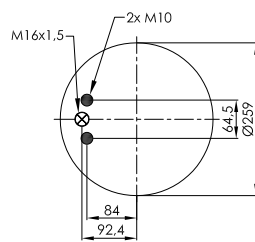

836 N P10

MAX. TORQUE
M 22x1,5
M 10
M 16

- 20 Nm
- 35 Nm
- 90 Nm

ABM 510 30 D 13

TOP VIEW

BOTTOM VIEW

STEEL PISTON

OE NUMBER
VOLVO