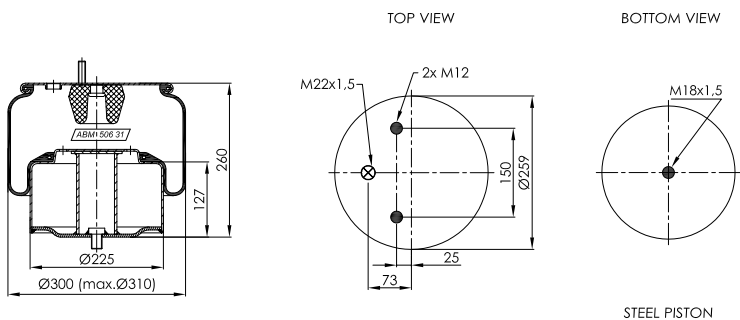

ABM 506 31 D 04

OE NUMBER
SOLARIS 1001.101.046; 1001.101.040;
1001.101.050

CROSS REFERENCE
VIBRACOUSTIC V 1 DF 25 A-8; V 1 DF 25 A-21

MAX. TORQUE
M 22x1,5 - 20 Nm
M 12 - 40 Nm
M 18x1,5 - 90 Nm

FITTING KIT
NFK 025