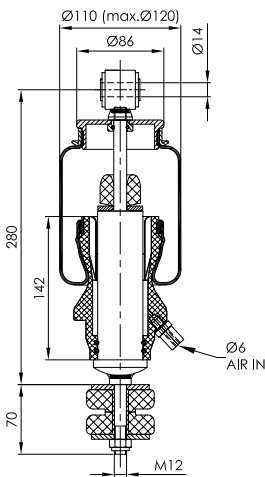

ABC 2014 A1

OE NUMBER
MERCEDES 942.890.02.19

CROSS REFERENCE
SACHS 105409

ABC 2015 A1

OE NUMBER
MAN 81.41722.6048; 81.41722.6051

CROSS REFERENCE
SACHS 105855

ABC 2016 A1

OE NUMBER
IVECO 500357352; 97383886
SACHS 310821

CROSS REFERENCE
FIRESTONE ORDER NO W02 M58 8023
PHOENIX CD 075 124 012