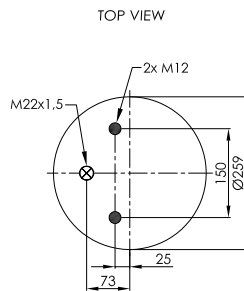

ABM 537 30 A

OE NUMBER
ROR
WEWELER

CROSS REFERENCE
GOODYEAR 1R11-878

MAX. TORQUE
M 22x1,5 - 20 Nm
M 12 - 40 Nm
M 12 - 60 Nm