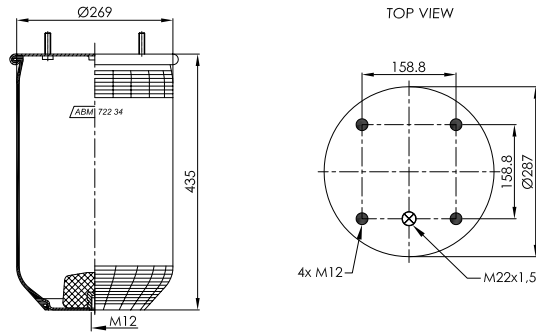

MAX. TORQUE

M 22x1,5 - 20 Nm
 M 12 - 40 Nm

FITTING KIT

NFK 004

M 12 - 60 Nm

ABM 722 34 B

OE NUMBER

DAF/VDL
 HENDRICKSON
 NEWAY
 ROR
 SAF