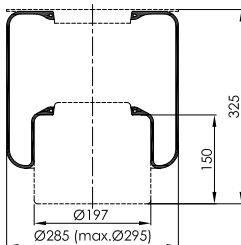

AB 455 L

OE NUMBER

VOLVO 1 622 116; 6 797 169

CROSS REFERENCE

CONTITECH 713 N
GOODYEAR 9066
PHOENIX 1 F 21 D
VIBRACOUSTIC V 1 F 21 D