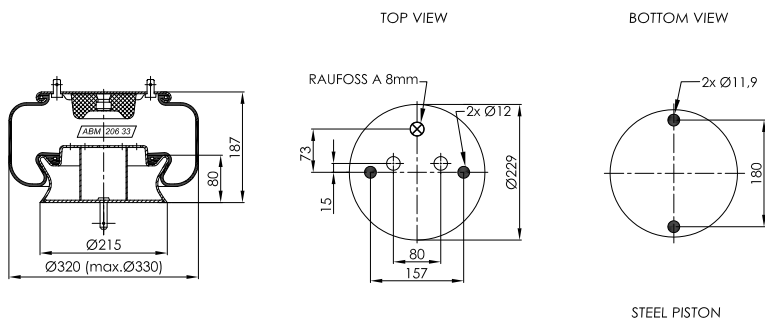

ABM 206 33 A 01

OE NUMBER
SCANIA 1386198

CROSS REFERENCE
CONTITECH 6703 N P01
GOODYEAR 1R13-747
PHOENIX 1 DF 23 B-3

FITTING KIT
NFK 036