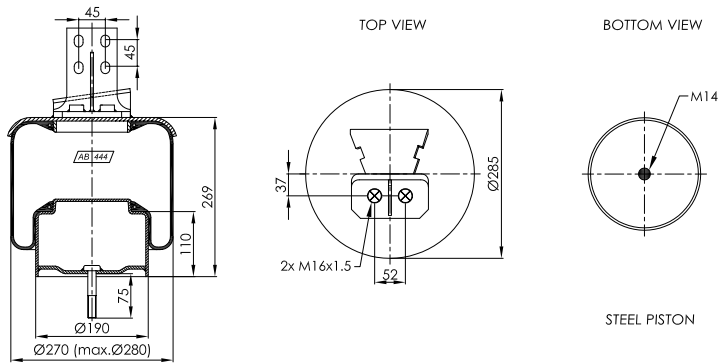

ABK 444 G 02

OE NUMBER
IVECO 41026270

CROSS REFERENCE
CF GOMMA 1S 270-23
CF GOMMA CODE 204163

MAX. TORQUE
M 16x1,5 - 20 Nm
M 14 - 80 Nm