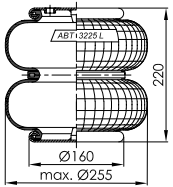

MAX. TORQUE

M 16x1,5 - 20 Nm
M 24x1,5 - 40 Nm
M 10 - 35 Nm

ABT 3225 L

OE NUMBER
 KRONE
 MERCEDES
 SCHMITZ
 WEWELER

ABT 3225 L G 02

OE NUMBER
 KRONE
 MERCEDES
 SCHMITZ
 WEWELER

550018467
 A 946 328 16 01
 015 335; 016 793
 US 06910F; US 06910C;
 YP06910F; US 06910C;
 US 06910F