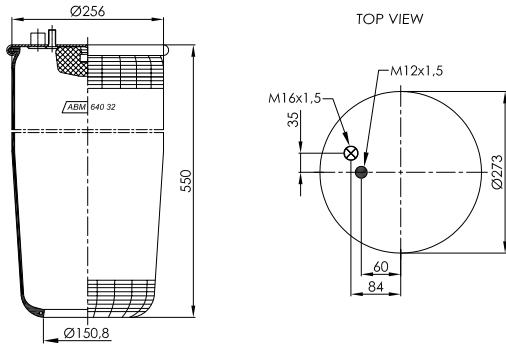

ABM 640 32 A

OE NUMBER
MAN 81.43601.0155

CROSS REFERENCE
CONTITECH 4705 N1 P01
VIBRACOUSTIC V 1 DF 26-1 NP

MAX. TORQUE
M 16x1,5 - 20 Nm
M 12x1,5 - 40 Nm

ABM 640 32 A 01

OE NUMBER
MAN 81.43600.6039

CROSS REFERENCE
CONTITECH 4705 N1 P03
VIBRACOUSTIC V 1 DF 26-1

MAX. TORQUE
M 16x1,5 - 20 Nm
M 12x1,5 - 40 Nm
M 18x2 - 90 Nm

ABM 640 32 A 02

OE NUMBER
MAN 81.43600.6040

CROSS REFERENCE
CONTITECH 4705 N1 P04
FIRESTONE 1T17 AR-10.5
FIRESTONE ORDER NO W01 M58 8376
VIBRACOUSTIC V 1 DF 26-2

MAX. TORQUE
M 16x1,5 - 20 Nm
M 12x1,5 - 40 Nm
M 18x2 - 90 Nm

ABM 718 35 J 66

OE NUMBER
BRAKE & WHEEL M3510
DAYTON 3528050
HENDRICKSON B-12514-013; S-4771; B-4771;
36514-13

LOADGUARD SC2052
NAVISTAR 1685174C1; 1R14-241
REYCO 23631-01
SAF 57008050
VOLVO 3130498
WATSON & CHALIN AS-0039

CROSS REFERENCE
CONTITECH 11 10.5C-16 A 320
GOODYEAR 1R14-039
FIRESTONE 1T19 J-6
FIRESTONE ORDER NO W01 358 8050
TRP AS80500
TRIANGLE AS-8320
AUTOMANN 1 DK 28 A-8050

MAX. TORQUE
1/4" - 15 lb/ft 3/4" - 30 lb/ft 1/2" - 25 lb/ft