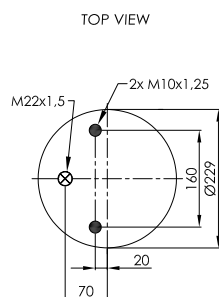

ABM 296 28 C 48

STEEL PISTON

OE NUMBER
ACERBI-VIBERTI 431810
BERTOJA 45402006
ROLFO 112063
ZORZI 1006555

CROSS REFERENCE
CF GOMMA 1T 280-40
CF GOMMA CODE 96692

MAX. TORQUE
M 22x1,5 - 20 Nm
M 10x1,25 - 30 Nm