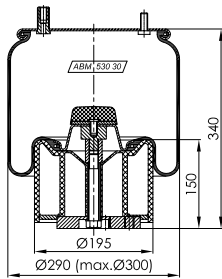

MAX. TORQUE
M 18x1,5 - 40 Nm
M 12 - 40 Nm
M 16 - 90 Nm

ABM 530 30 E 05

OE NUMBER
BPW

MAX. TORQUE
M 18x1,5 - 40 Nm
M 12 - 40 Nm
M 16 - 90 Nm

ABM 530 30 E 07

TOP VIEW

BOTTOM VIEW

PLASTIC PISTON