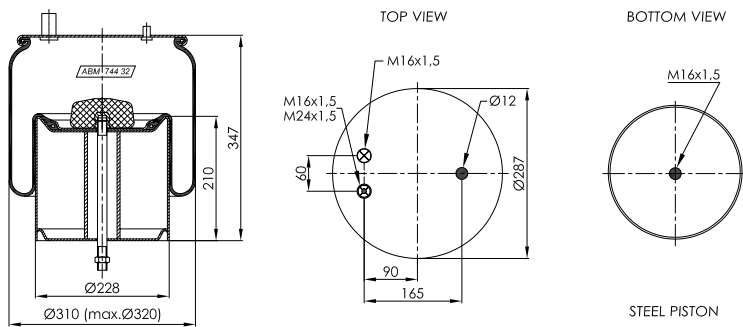

ABM 744 32 H 50

OE NUMBER
RENAULT 5.010.294.308.C

CROSS REFERENCE
CONTITECH 4911 N P03
GOODYEAR 1R13-714

MAX. TORQUE
M 16x1,5 - 20 Nm
M 24x1,5 - 40 Nm
M 16x1,5 - 60 Nm