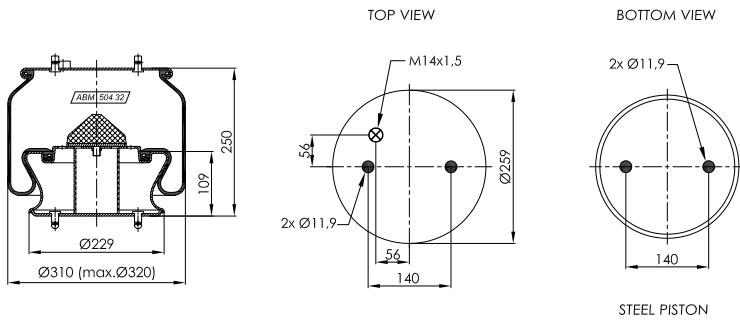

ABM 504 32 A 02

OE NUMBER
SCANIA 470921; 488266; 1440302;
1515499

CROSS REFERENCE
FIRESTONE 1T15 VPR-3
FIRESTONE ORDER NO W01 M58 8193
GOODYEAR 1R12-809
PHOENIX 1 DF 23 A-1

MAX. TORQUE
M 14x1,5 - 20 Nm

FITTING KIT
NFK 036