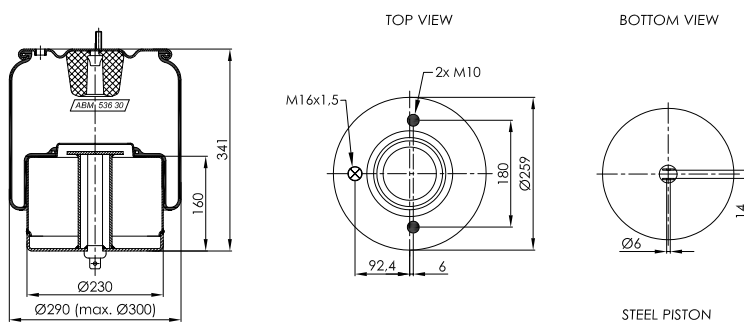

ABM 536 30 K 14