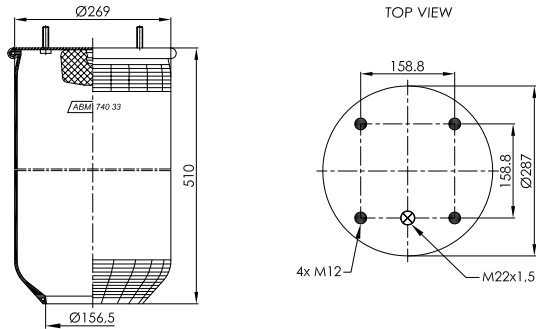

ABM 740 33 A

OE NUMBER

AYATS
EVO (KASSBOHRER-SETRA)
HENDRICKSON
NEWAY
RENAULT V.I.
ROR

CROSS REFERENCE

CONTITECH	813 MB/0
FIRESTONE	1T19 F-11
FIRESTONE ORDER NO	W01 M58 7238
GOODYEAR	1R14-867
PHOENIX	1 D 28 B-5 NP
VIBRACOUSTIC	V 1 D 28 B-2 NP

MAX. TORQUE

M 22x1,5	- 20 Nm
M 12	- 40 Nm