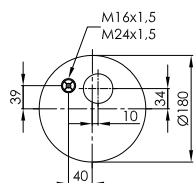

ABV 267 C

OE NUMBER
MERCEDES

A 946 328 00 01

CROSS REFERENCE

CONTITECH 4838 N
GOODYEAR 9560
FIRESTONE 1R7Z-595-330-A
FIRESTONE ORDER NO W01 M58 0912
VIBRACOUSTIC V 1 KF 25-1-232 NP

MAX. TORQUE

M 16x1,5 - 20 Nm
M 24x1,5 - 40 Nm

ABV 267 C 01

BOTTOM VIEW

OE NUMBER
MERCEDES

A 942 320 38 21; A 946 320 04 21

CROSS REFERENCE

CONTITECH 4838 N P01; 4838 N P21
GOODYEAR 9521
FIRESTONE 1R7Z-595-330-A
FIRESTONE ORDER NO W01 M58 8512
VIBRACOUSTIC V 1 KF 25-1-232

MAX. TORQUE

M 16x1,5 - 20 Nm
M 24x1,5 - 40 Nm
M 16x1,5 - 90 Nm

ABV 267 C 02

BOTTOM VIEW

OE NUMBER
MERCEDES

A 942 320 36 21; A 946 320 02 21;
A 942 320 01 21; A 946 320 35 21

CROSS REFERENCE

CONTITECH 4838 N P02; 4838 N P22; 4838 N P03;
GOODYEAR 4838 N P23
VIBRACOUSTIC 9522, 9536
V 1 KF 25-2-232

MAX. TORQUE

M 16x1,5 - 20 Nm
M 24x1,5 - 40 Nm
M 16x1,5 - 90 Nm

ABV 275 G

TOP VIEW

OE NUMBER
MERCEDES

A 974 328 02 01

CROSS REFERENCE

CONTITECH 4185 N

MAX. TORQUE

M 16x1,5 - 20 Nm
M 24x1,5 - 40 Nm