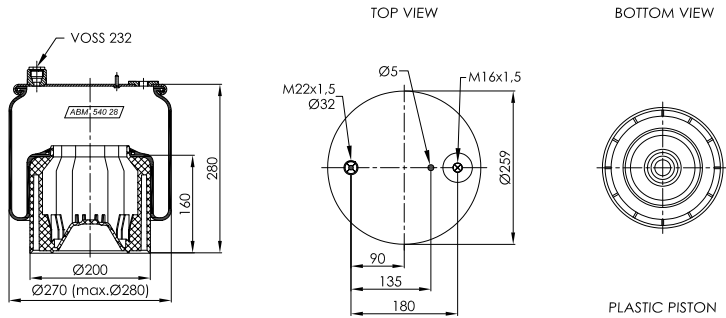

ABM 540 28 Π 41

OE NUMBER
MERCEDES

A 960 320 01 57; A 960 320 50 57;
A 960 320 68 57; A 960 320 77 21

CROSS REFERENCE
CONTITECH
PHOENIX

6122 N P47
1DF16 A-2

MAX. TORQUE
M 16x1,5

- 20 Nm