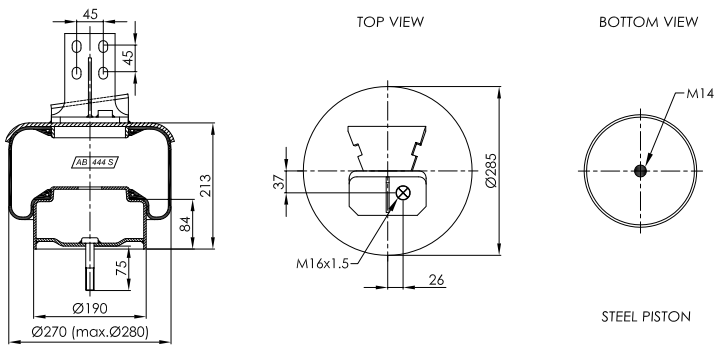

ABK 444 S B 03

OE NUMBER
IVECO 41218565

CROSS REFERENCE
CF GOMMA 1S 270-19
CF GOMMA CODE 206004

MAX. TORQUE
M 16x1,5 - 20 Nm
M 14 - 80 Nm