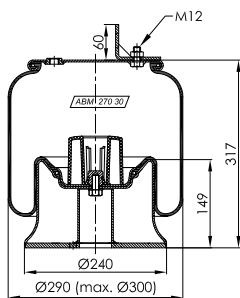

ABM 270 30 G 44

STEEL PISTON

OE NUMBER
HENDRICKSON

HS 508439

CROSS REFERENCE
VIBRACOUSTIC

V 1 D 23 G-4

MAX. TORQUE
M 16x1,5
M 12

- 20 Nm
- 60 Nm