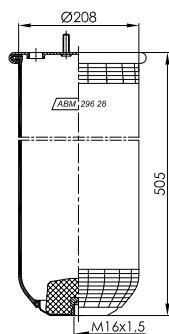

ABM 296 28 C

OE NUMBER
ACERBI-VIBERTI
BERTOJA
ROLFO
ZORZI