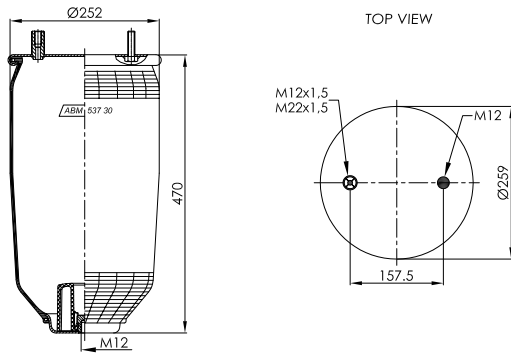

MAX. TORQUE

M 12x1,5 - 20 Nm
M 20x1,5 - 40 Nm
M 12 - 40 Nm
M 12 - 40 Nm

FITTING KIT

NFK 018

ABM 537 30 H

OE NUMBER
ROR
WEWELER

CROSS REFERENCE
GOODYEAR 1R11-761

MAX. TORQUE
M 12x1,5 - 20 Nm
M 22x1,5 - 40 Nm
M 12 - 40 Nm
M 12 - 60 Nm