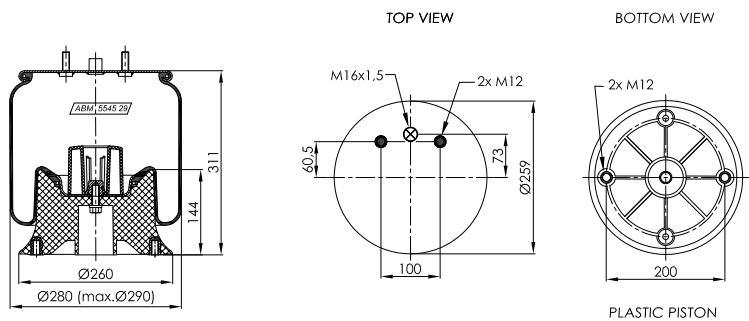

MAX. TORQUE
1/4" - 15 lb/ft
3/4" - 30 lb/ft
1/2" - 44 lb/ft

ABM 5541 33 R

OE NUMBER
MERCEDES

ABM 5541 33 R 43

OE NUMBER
MERCEDES

A 960 320 75 57

ABM 5545 29 S 51

OE NUMBER
RENAULT