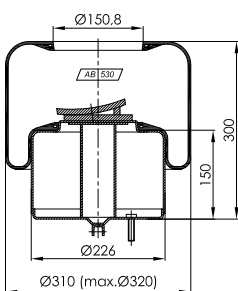

ABK 527 0 09

BOTTOM VIEW

OE NUMBER

VOLVO

70377052

CROSS REFERENCE

CONTITECH

6611 N P01; 77052 M

ABK 527 0 10

BOTTOM VIEW

OE NUMBER

VOLVO

21251607

CROSS REFERENCE

CONTITECH

6611 N P03; 51607 M

ABK 527 0 11

STEEL PISTON

OE NUMBER

VOLVO

70397048

CROSS REFERENCE

CONTITECH

6611 N P02; 97048 M

ABK 530 0 40

OE NUMBER

VOLVO

20 573 305

CROSS REFERENCE

CONTITECH

6610 N P01

MAX. TORQUE

M 10x1,5

- 35 Nm