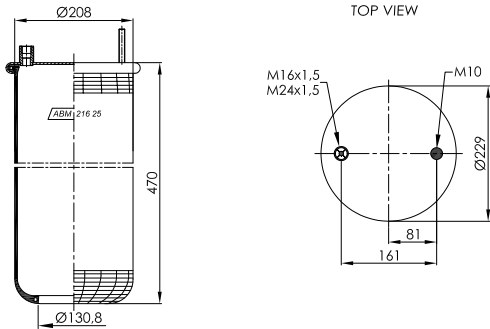

ABM 216 25 D

OE NUMBER
VOLVO

MAX. TORQUE

M 16x1,5	- 20 Nm
M 24x15	- 40 Nm
M 10	- 35 Nm