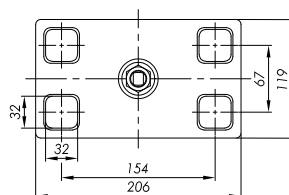

OE NUMBER

RENAULT
VOLVO

7421821030; 7421171977
21880100

ABC 2022 A1

TOP VIEW

OE NUMBER

NAVISTAR
MONROE

3595977C95; 3595977C96;
3806428C91
66127