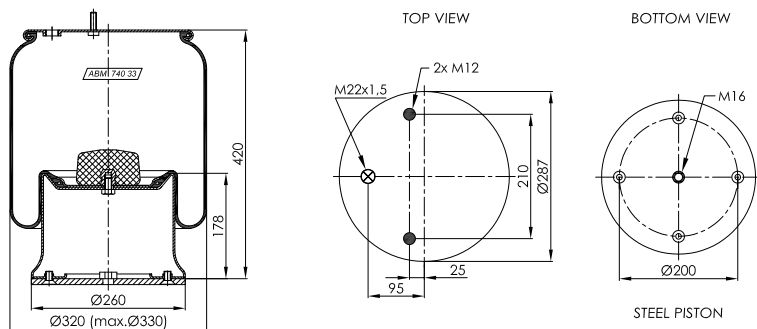

ABM 740 33 C 46

OE NUMBER
SAF

3.228.1031.00

CROSS REFERENCE
CONTITECH 4023 N P08

MAX. TORQUE
M 22x1,5 - 20 Nm
M 12 - 40 Nm
M 16 - 90 Nm

FITTING KIT
NFK 004