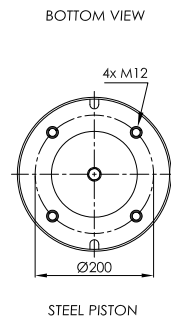

ABM 740 33 E 45

OE NUMBER

SCANIA

255293; 255295; 298568; 325748;
1107674; 1314906

CROSS REFERENCE

CONTITECH
FIRESTONE
FIRESTONE ORDER NO
GOODYEAR
PHOENIX
VIBRACOUSTIC

4813 N P07
1T19 L-11
W01 M58 7358
1R14-727
1 D 28 B-9
V 1 D 28 B-9

MAX. TORQUE

M 14x1,5
M 10
M 12

- 20 Nm
- 35 Nm
- 60 Nm