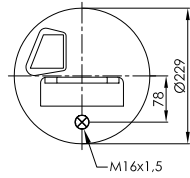

BOTTOM VIEW