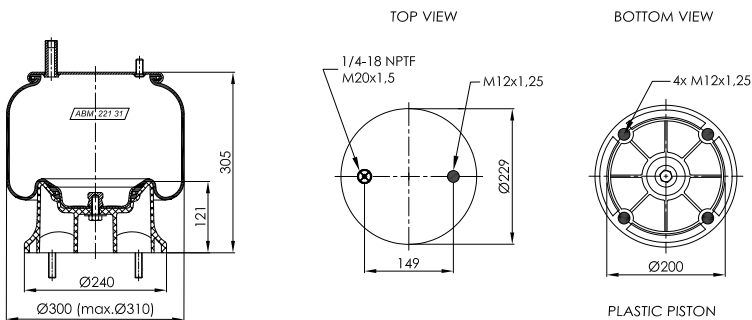

ABM 221 31 F 43

OE NUMBER
FUSO

MK 459314

CROSS REFERENCE
CONTITECH

9 10-14 P 875

MAX. TORQUE

1/4 - 15 lb/ft
M 20x1,5 - 30 lb/ft
M 12x1,25 - 30 lb/ft

PLASTIC PISTON