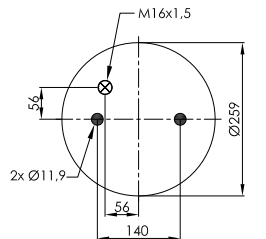

ABM 5A45 30 L 22

BOTTOM VIEW

OE NUMBER
STEFEN ASSALI

B1304002800A

MAX. TORQUE
M 12x1,5
M 12x1,75
M 12x1,75

- 20 Nm
- 40 Nm
- 60 Nm

ABM 502 28 A 03

OE NUMBER
SCANIA

1 440 860

CROSS REFERENCE
FIRESTONE
FIRESTONE ORDER NO
GOODYEAR
PHOENIX

1T15 L-4 (3)
W01 095 0405
1R11-187
1 DF 23 B-2

MAX. TORQUE
M 14x1,5

- 20 Nm

FITTING KIT
NFK 036

ABM 502 28 B 03

TOP VIEW

OE NUMBER
SCANIA

MAX. TORQUE
M 16x1,5

- 20 Nm

ABM 502 30 K

OE NUMBER
VOLVO

MAX. TORQUE
M 16x1,5
M 10

- 20 Nm
- 35 Nm