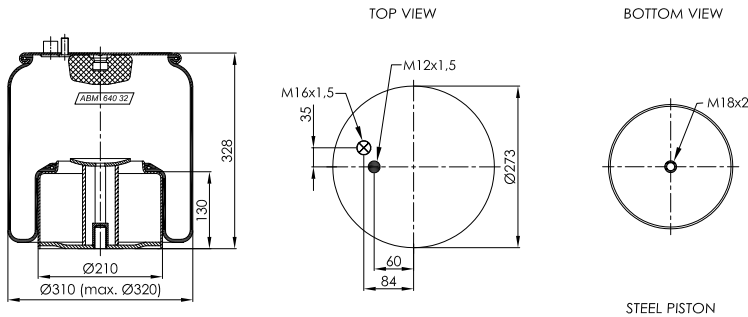

ABM 640 32 A 01

OE NUMBER
MAN 81.43600.6039

CROSS REFERENCE
CONTITECH 4705 N1 P03
VIBRACOUSTIC V 1 DF 26-1

MAX. TORQUE
M 16x1,5 - 20 Nm
M 12x1,5 - 40 Nm
M 18x2 - 90 Nm