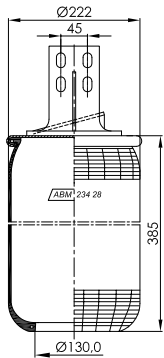

ABM 234 28 D

TOP VIEW