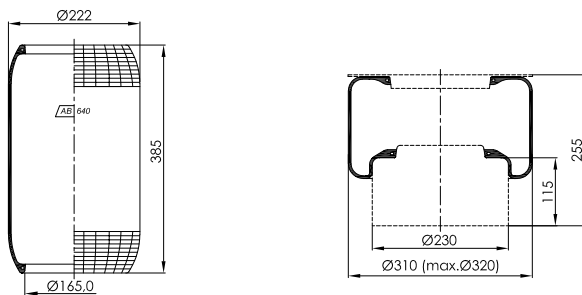

AB 640

OE NUMBER

DENNIS BUS	656 292/8; 656 883/4; 656 883/7
IVECO	6453741
SCANIA	434932
VOLVO	3116983

CROSS REFERENCE

CONTITECH	928 N
GOODYEAR	8042
FIRESTONE	1R1K 380-320
FIRESTONE ORDER NO	W01 095 0228
PHOENIX	2 E 23 A
VIBRACOUSTIC	V 2 E 23 A