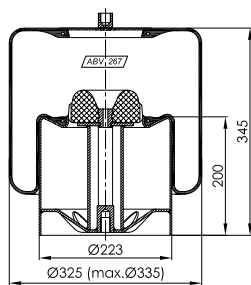

ABV 267 C 02

BOTTOM VIEW

OE NUMBER
MERCEDES

A 942 320 36 21; A 946 320 02 21;
A 942 320 01 21; A 946 320 35 21

CROSS REFERENCE

CONTITECH 4838 N P02; 4838 N P22; 4838 N P03;
GOODYEAR 4838 N P23
VIBRACOUSTIC 9522, 9536
V 1 KF 25-2-232

MAX. TORQUE

M 16x1,5 - 20 Nm
M 24x1,5 - 40 Nm
M 16x1,5 - 90 Nm