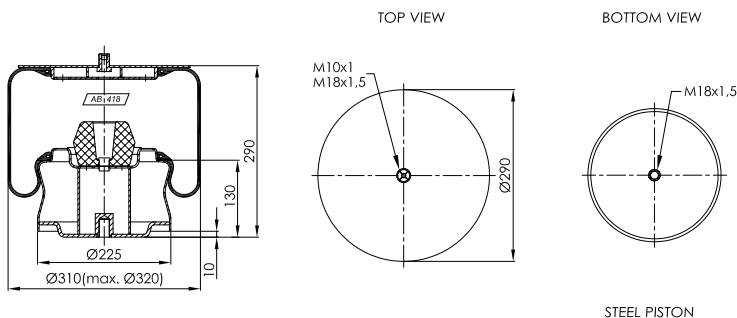

ABK 418 C 13 A

OE NUMBER
WRIGHT BUS CSP-00291

MAX. TORQUE
M 10x1 - 20 Nm
M 18x1,5 - 40 Nm
M 18x1,5 - 60 Nm