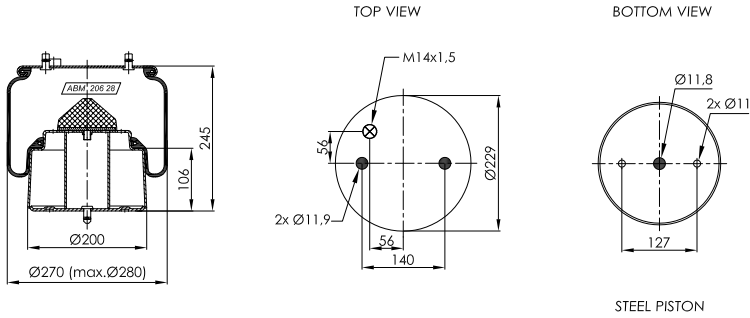

ABM 206 28 B 03

OE NUMBER
SCANIA 1440307; 1440860

CROSS REFERENCE
GOODYEAR 1R11-845

MAX. TORQUE
M 14x1,5 - 20 Nm