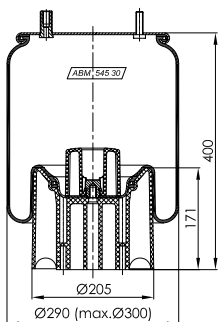

ABM 545 30 F 22

PLASTIC PISTON

OE NUMBER
FRUEHAUF
NEWAY
SMB

CROSS REFERENCE
CONTITECH
GOODYEAR

4157 N P03
1R11-881

MAX. TORQUE

M 12x1,5 - 20 Nm
M 20x1,5 - 40 Nm
M 12 - 40 Nm
M 12 - 40 Nm

FITTING KIT

NFK 003