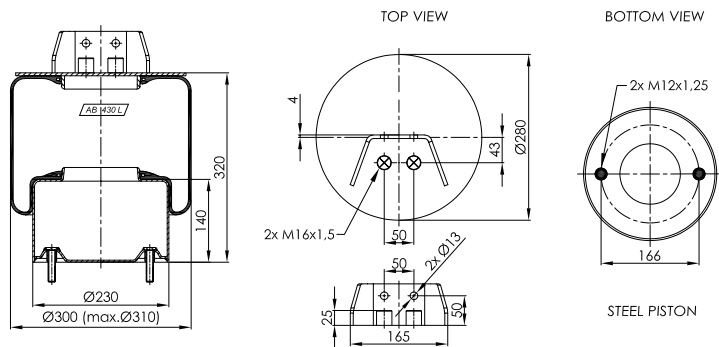

ABK 430 L E 15

OE NUMBER
KAMAZ 651-2934002-47

MAX. TORQUE
M 16x1,5 - 20 Nm
M 12x1,25 - 60 Nm