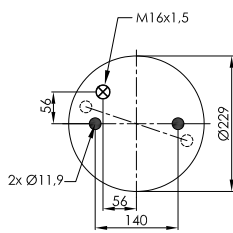

TOP VIEW

BOTTOM VIEW