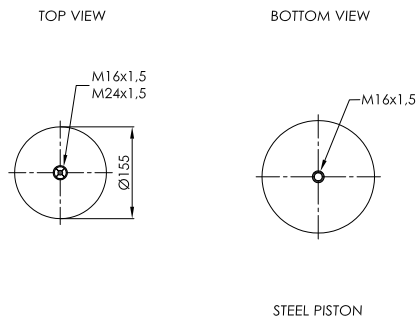

ABV 265 C 05

OE NUMBER
MERCEDES

A 946 320 05 21; A 946 320 39 21

CROSS REFERENCE

CONTITECH 4737 N P02; 4737 N P22
GOODYEAR 9524

MAX. TORQUE

M 16x1,5 - 20 Nm
M 24x1,5 - 40 Nm
M 16x1,5 - 90 Nm