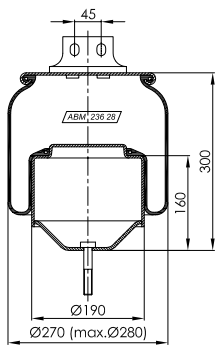

MAX. TORQUE

M 16x1,5 - 20 Nm
M 14 - 80 Nm

ABM 236 28 B 15

TOP VIEW

BOTTOM VIEW

STEEL PISTON

OE NUMBER

IVECO 41299379