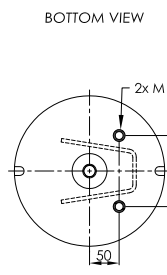

ABM 242 32 C 09

STEEL PISTON

OE NUMBER

CARDI 58050900
OMAR 11808
ZORZI 1006551

CROSS REFERENCE

CF GOMMA 1T 323-40
CF GOMMA CODE 96871
FIRESTONE 1T15 M-9
FIRESTONE ORDER NO W01 M58 6289
GOODYEAR 1R12-703
PHOENIX 1 D 23 E-3
VIBRACOUSTIC V 1 D 23 E-3

MAX. TORQUE

M 22x1,5 - 20 Nm
M 10x1,25 - 30 Nm
M 16x1,5 - 70 Nm