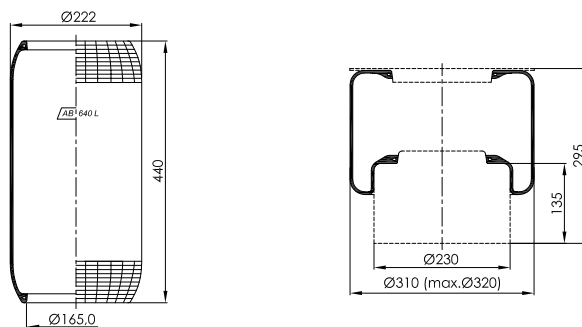

AB 640 L

OE NUMBER

DENNIS BUS	656 289/2
L.A.G.	
PEGASO	794686; 795097
SCANIA	402315; 411623

CROSS REFERENCE

CONTITECH	897 N
GOODYEAR	8028
FIRESTONE	1R1K 440-320
FIRESTONE ORDER NO	W01 095 0174
PHOENIX	2 E 23
VIBRACOUSTIC	V 2 E 23