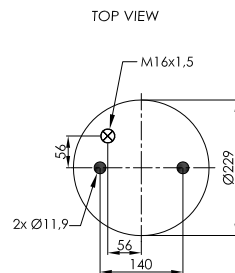

ABM 226 28 C 02

STEEL PISTON

OE NUMBER
SCANIA

1726240

CROSS REFERENCE
CONTITECH
GOODYEAR
PHOENIX

6710 N P03
1R11-834
1 DF 20 A-5

MAX. TORQUE
M 16x1,5

- 20 Nm