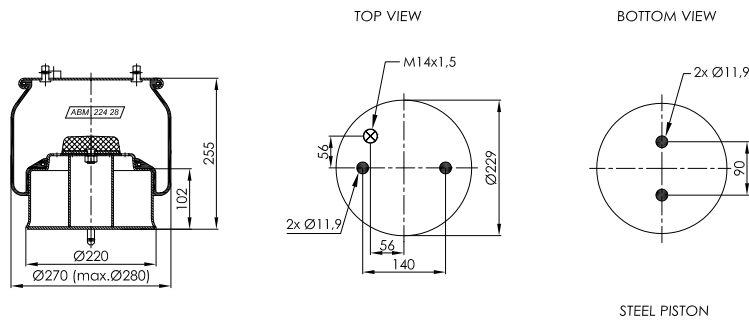

ABM 224 28 B 06

OE NUMBER
SCANIA 488263; 1440303; 1475106;
1521114

CROSS REFERENCE
GOODYEAR 1R11-833
PHOENIX 1 DF 20 C-1

MAX. TORQUE
M 14x1,5 - 20 Nm

FITTING KIT
NFK 036