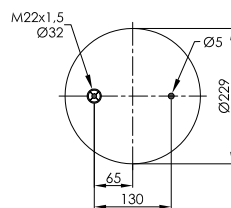

TOP VIEW

BOTTOM VIEW