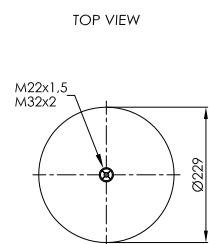

ABM 298 27 K 36

STEEL PISTON

OE NUMBER
MERCEDES A 960 320 06 57; A 960 320 7157

CROSS REFERENCE
CONTITECH 6123 N P40

MAX. TORQUE
M 32x2 - 60 Nm
M 16x1,5 - 70 Nm