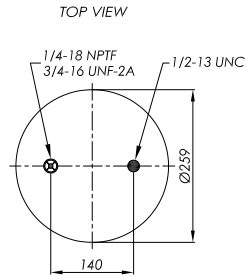

ABM 5556 35 Z 70

STEEL PISTON

OE NUMBER
HENDRICKSON

36514-2; 36514-8; 36514-10;
C-22173; S-3830; S-3467;
S-12514-010; S-12514-008

LOADGUARD
NAVISTAR
SAF

CROSS REFERENCE

CONTITECH
FIRESTONE ORDER NO
GOODYEAR
VIBRACOUSTIC

MAX. TORQUE
1/4"
3/4"
1/2"
1/2"

1681748C1
90554043; 90557020; 90557071;
90557076; 90557077; 90557185
3130500; 85101163

11 10.5-21 A 313
W01 358 9122; W01 358 8792
1R14-045; 1R13-038
V 1 D 28 C-9122

- 15 lb/ft
- 30 lb/ft
- 30 lb/ft
- 44 lb/ft