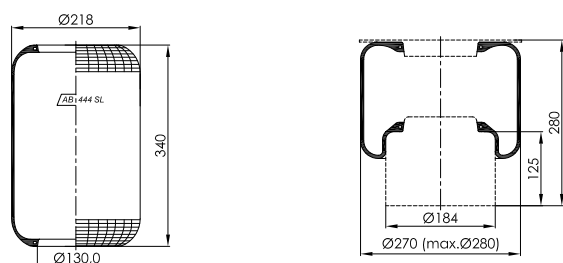

AB 444 S

OE NUMBER

IVECO 41008929

CROSS REFERENCE

CF GOMMA 1S 270-19
CF GOMMA CODE 201732

AB 444 SL

OE NUMBER

IVECO 42531994
MENARINI D020990