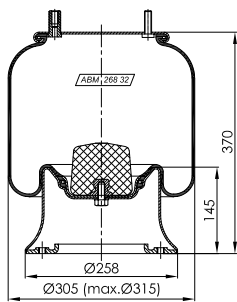

ABM 268 32 A 02

STEEL PISTON

OE NUMBER
STEFEN ASSALI

B1304002500A

MAX. TORQUE
M 20x1,5
M 12x1,5
M 12x1,75
M 12x1,75

- 40 Nm
- 20 Nm
- 40 Nm
- 20 Nm