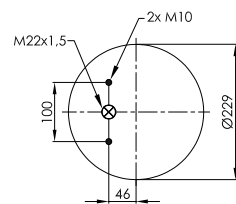

TOP VIEW

OE NUMBER
DAF

MAX. TORQUE

M 22x1,5	- 20 Nm
M 10	- 35 Nm