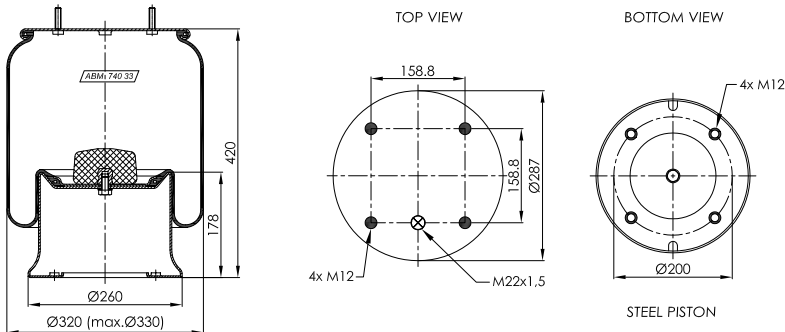

ABM 740 33 B 45

OE NUMBER

AYATS	
EVO (KASSBOHRER-SETRA)	4.731.030.000; 4.731.033.000
HENDRICKSON	505 859; 505 859 / 01; 785 170
RENAULT	5.000.790.692; 5.010.130.925
SAF	2.229.0003.00; 2.229.2103.00; 2.229.2403.00; 2.229.2603.00
	US 07345; US 87408

WEWELER

CROSS REFERENCE

CONTITECH	813 MB
GOODYEAR	1R14-705
PHOENIX	1 D 28 B-2
VIBRACOUSTIC	V 1 D 28 B-2

MAX. TORQUE

M 22x1,5	- 20 Nm
M 12	- 40 Nm
M 12	- 60 Nm