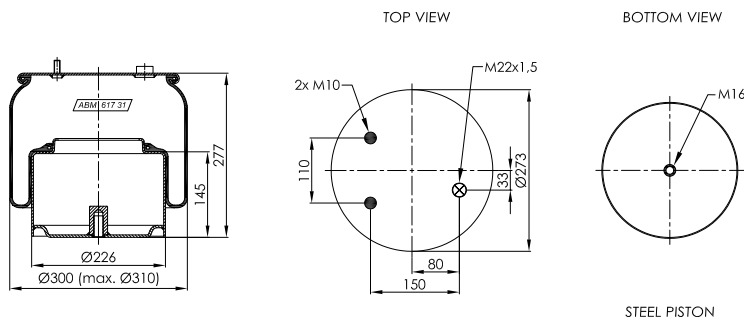

ABM 617 31 C 04

OE NUMBER
DAF / VDL 1901305

CROSS REFERENCE
CONTITECH 6755 N P01
FIRESTONE ORDER NO W01 M58 6097

MAX. TORQUE
M 22x1,5 - 20 Nm
M 10 - 35 Nm
M 16 - 90 Nm