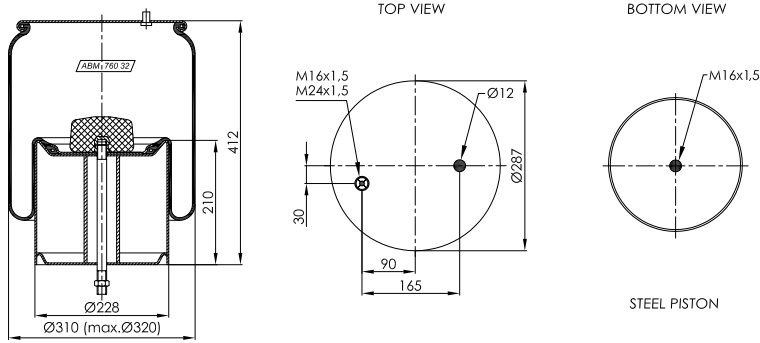

ABM 760 32 L 50 A

OE NUMBER
RENAULT 5.010.600.328; 21 978 494
VOLVO 20726768; 25372795

CROSS REFERENCE
CONTITECH 4912 N P13

MAX. TORQUE
M 16x1,5 - 20 Nm
M 24x1,5 - 40 Nm
M 16x1,5 - 60 Nm