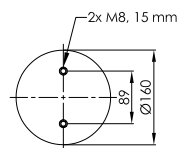

1/4" - 15 lb/ft
 M 8 - 20 Nm
 M 8 - 20 Nm

ABT 3225 C 01

TOP VIEW

BOTTOM VIEW

OE NUMBER

GIGANT 19 01 30; 700190130

CROSS REFERENCE

CONTITECH FD 200-19 3/4 M8
 PHOENIX SP 2 B 12 R-1