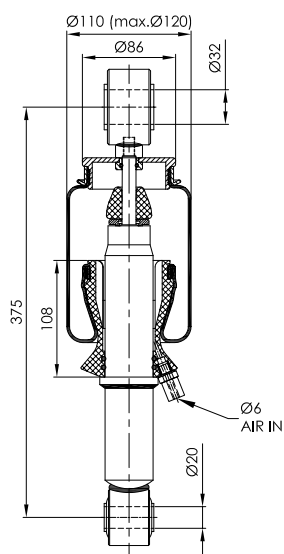

ABC 2017 A1

OE NUMBER

IVECO 500357351
SACHS 310820

CROSS REFERENCE

FIRESTONE ORDER NO W02 M58 8022
PHOENIX CD 075 124 011

ABC 2018 A1

OE NUMBER

RENAULT 5010 615 879

CROSS REFERENCE

SACHS 313072

ABC 2019 A1

OE NUMBER

RENAULT

CROSS REFERENCE

MONROE CB0118