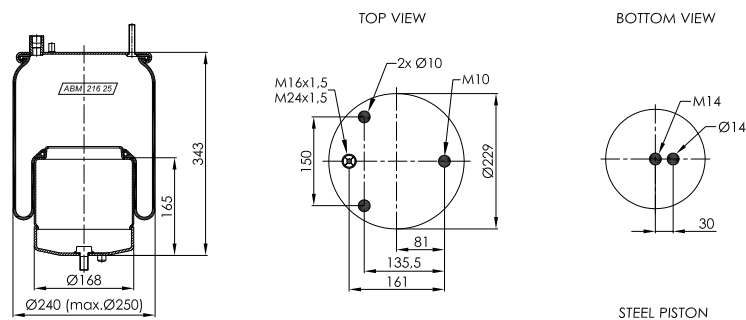

FITTING KIT
NFK 023

ABM 216 25 B

OE NUMBER
VOLVO

MAX. TORQUE
M 16x1,5
M 24x1,5
M 10

- 20 Nm
- 40 Nm
- 35 Nm

ABM 216 25 B 08

OE NUMBER
VOLVO

21 224 749; 22 058 741