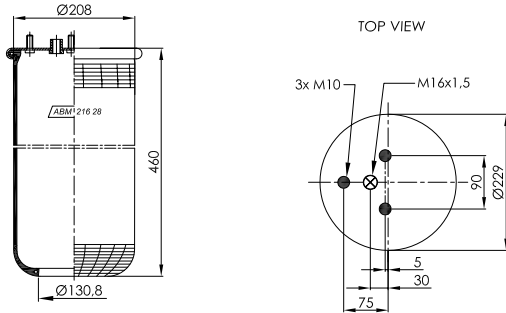

ABM 216 28 B

OE NUMBER
DAF / VDL 1276846

CROSS REFERENCE
CONTITECH 889 M
GOODYEAR 1R11-842

MAX. TORQUE
M 16x1,5 - 20 Nm
M 10 - 35 Nm