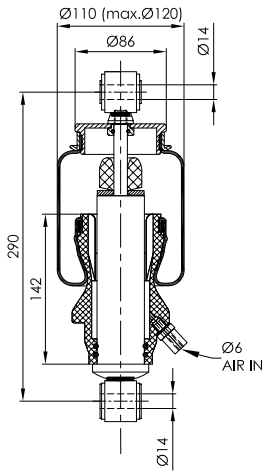

ABC 2014 A1

OE NUMBER
MERCEDES 942.890.02.19

CROSS REFERENCE
SACHS 105409