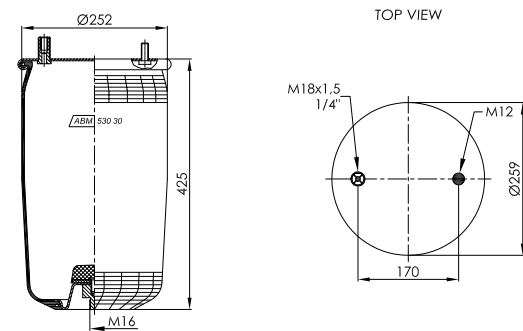

ABM 530 30 E

OE NUMBER
BPW 05.429.41.56.0

CROSS REFERENCE
CONTITECH 4940 N P02
GOODYEAR 1R11-799
VIBRACOUSTIC V 1 DK 21 K-4

MAX. TORQUE
M 18x1,5 - 40 Nm
M 12 - 40 Nm
M 16 - 90 Nm