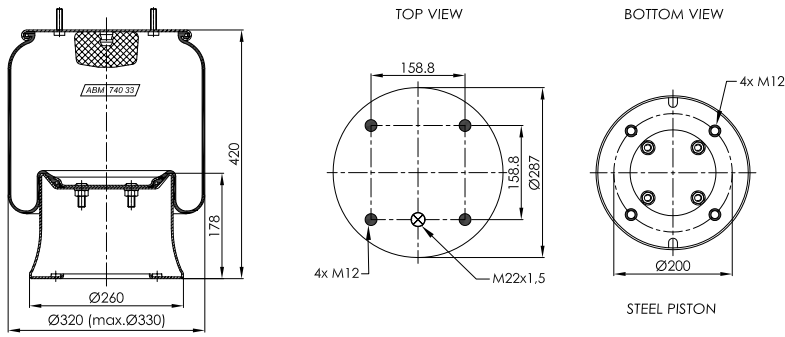

MAX. TORQUE

M 22x1,5	- 20 Nm
M 12	- 40 Nm

ABM 740 33 A 45

OE NUMBER

AYATS	
EVO (KASSBOHRER-SETRA)	4.731.030.000; 4.731.033.000
HENDRICKSON	505 859; 505 859 / 01; 785 170
RENAULT	5.000.790.692; 5.010.130.925
SAF	2.229.0003.00; 2.229.2103.00; 2.229.2403.00; 2.229.2603.00
	US 07345; US 87408