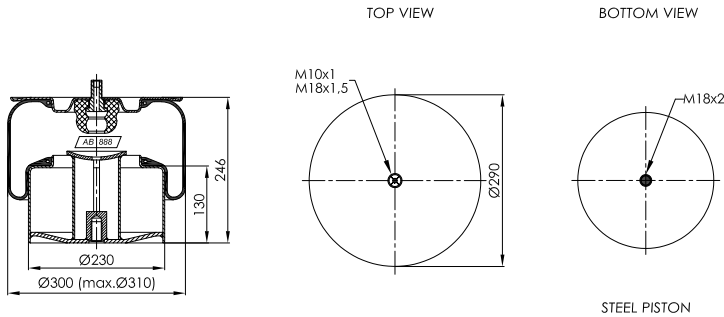

ABK 888 M 02

OE NUMBER
OPTARE 34245016

MAX. TORQUE
M 10x1 - 20 Nm
M 18x1,5 - 50 Nm
M 18x2 - 90 Nm