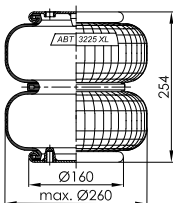

ABT 3225 XL D 02 X