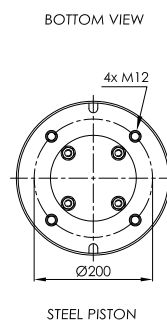

ABM 742 34 A 47

OE NUMBER

FRUEHAUF UJB 0305-001
SMB UJB 0305
WEWELER US 07380

CROSS REFERENCE

CONTITECH 4008 N P01
FIRESTONE 1T19 F-12
FIRESTONE ORDER NO W01 M58 7380
PHOENIX 1 D 28 C-12
VIBRACOUSTIC V 1 D 28 C-12

MAX. TORQUE

M 22x1,5 - 20 Nm
M 12 - 40 Nm
M 12 - 60 Nm