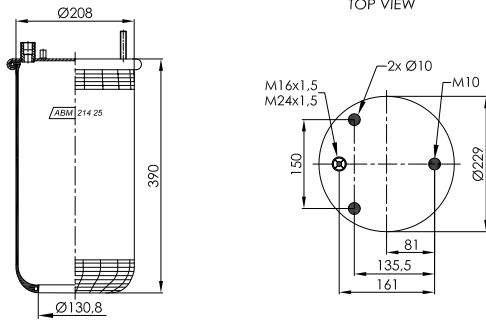

MAX. TORQUE
M 16x1,5 - 20 Nm
M 24x1,5 - 40 Nm
M 14 - 80 Nm

FITTING KIT
NFK 023

ABM 214 25 B

OE NUMBER
VOLVO

MAX. TORQUE

M 16x1,5 - 20 Nm
M 24x1,5 - 40 Nm
M 10 - 35 Nm

ABM 214 25 B 08

OE NUMBER
VOLVO