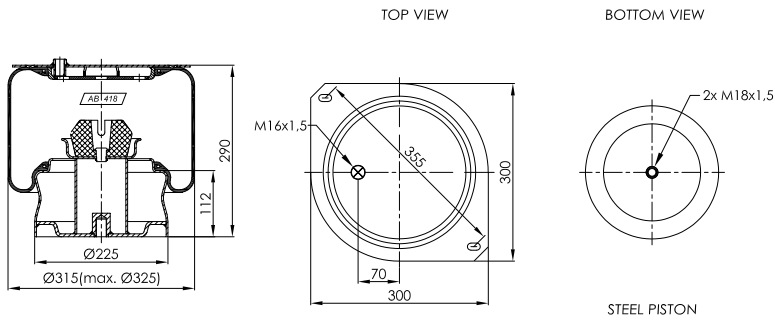

ABK 418 F 16

OE NUMBER
BOVA B 252556

CROSS REFERENCE
PHOENIX 1 E 26 A-13
VIBRACOUSTIC V 1 E 26 A-13

MAX. TORQUE
M 16x1,5 - 20 Nm
M 18x1,5 - 40 Nm