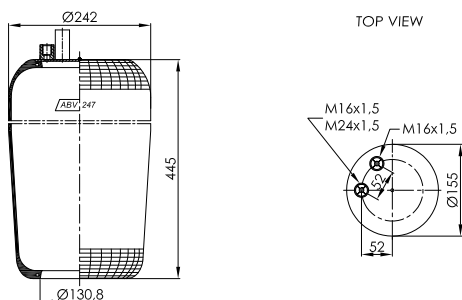

ABV 247 D

OE NUMBER
MERCEDES A 942 328 01 01

CROSS REFERENCE
CONTITECH 4390 N2
GOODYEAR 9508
FIRESTONE 1R7Z-440-290-C
FIRESTONE ORDER NO W01 M58 8514
PHOENIX 1 KF 21-1 NP
VIBRACOUSTIC V 1 KF 21-1 NP

MAX. TORQUE
M 16x1,5 - 20 Nm
M 24x1,5 - 40 Nm