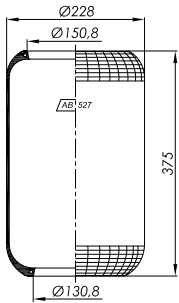

AB 527

OE NUMBER
VOLVO 70 377 054

CROSS REFERENCE
CONTITECH 6611 N