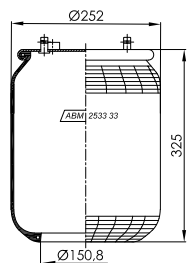

MAX. TORQUE

M 14x1,5
M 10
M 12

- 20 Nm
- 35 Nm
- 40 Nm

ABM 2533 33 C

TOP VIEW

OE NUMBER

SCANIA

ABM 2533 33 C 05