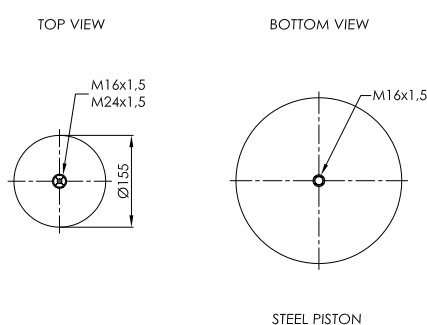

ABV 265 C 06

OE NUMBER
MERCEDES

A 957 320 03 17; A 957 320 01 17

CROSS REFERENCE

CONTITECH 4737 N P25; 4737 N P05

MAX. TORQUE

M 16x1,5 - 20 Nm
M 24x1,5 - 40 Nm
M 16x1,5 - 90 Nm