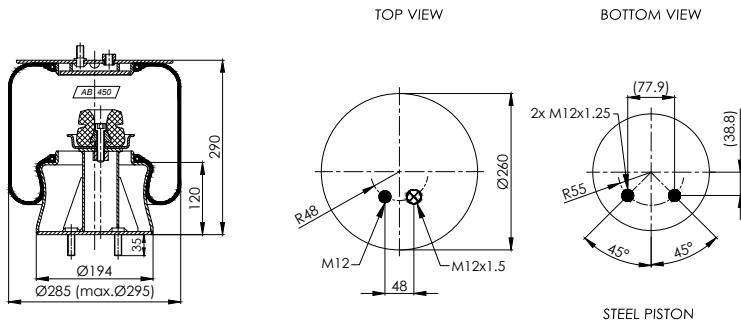

ABK 450 K 08 L3

OE NUMBER
IRISBUS 500330232

CROSS REFERENCE
CF GOMMA CODE 204494

MAX. TORQUE
M 12x1,5 - 20 Nm
M 12 - 40 Nm
M 12x1,25 - 40 Nm