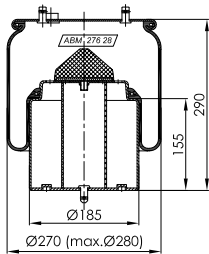

ABM 276 28 C 08

STEEL PISTON

OE NUMBER
SCANIA 2024287; 2024288; 2024291

CROSS REFERENCE
CONTITECH 6715 N P02
GOODYEAR 1R11-869
PHOENIX 1 DF 20 A-10

MAX. TORQUE
M 16x1,5 - 20 Nm