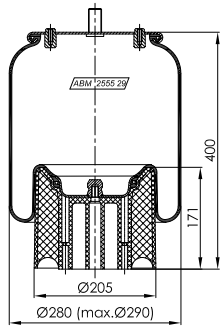

ABM 2555 29 A 22

OE NUMBER

SCHMITZ 16512
WEWELER US06318F

CROSS REFERENCE

GOODYEAR 1R12-837
FIRESTONE 1T15 MPW-9
FIRESTONE ORDER NO W01 M58 6318
PHOENIX 1 D K 23L-1
VIBRACOUSTIC V 1 D K 23-6318

MAX. TORQUE

M 12x1,5 - 20 Nm
M 22x1,5 - 40 Nm
M 8 - 20 Nm
M 12 - 60 Nm