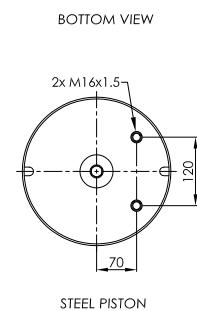

M 14x1,5
M 10
M 12

- 20 Nm
- 35 Nm
- 60 Nm

ABM 740 33 P

OE NUMBER

BARTOLETTI
CARDI
OMAR
ROLFO
VIBERTI
ZORZI

ABM 740 33 P 50

OE NUMBER

BARTOLETTI
CARDI
OMAR
ROLFO
VIBERTI
ZORZI