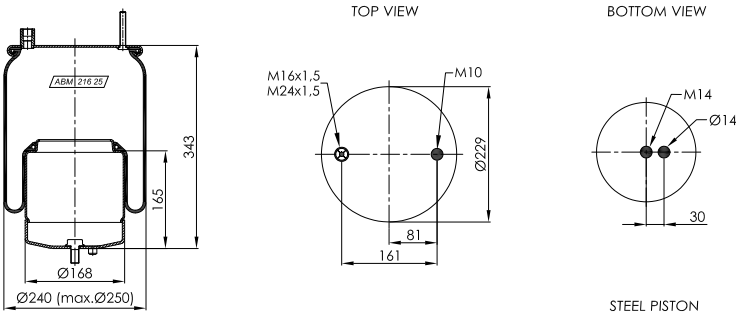

ABM 216 25 D 08

OE NUMBER
VOLVO

21224749

CROSS REFERENCE
CONTITECH

4570 N P01

MAX. TORQUE

M 16x1,5	- 20 Nm
M 24x1,5	- 40 Nm
M 10	- 35 Nm
M 14	- 80 Nm