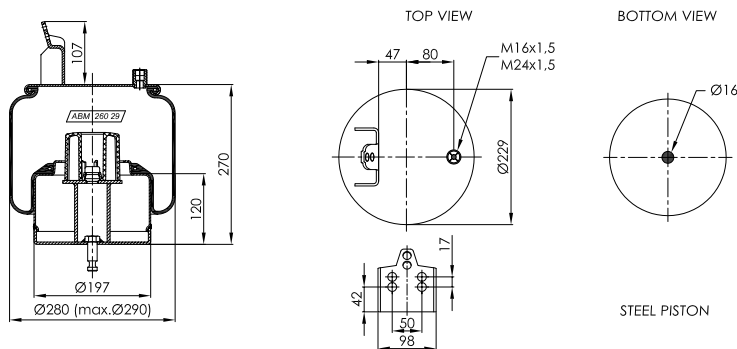

OE NUMBER
VOLVO 20 909 152; 21 977 974

CROSS REFERENCE
CONTITECH 6631 N P01
GOODYEAR 1R11-858

MAX. TORQUE
M 16x1,5 - 20 Nm
M 24x1,5 - 40 Nm