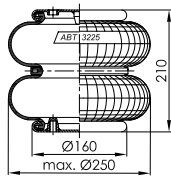

ABT 3225 D 02 X

TOP VIEW