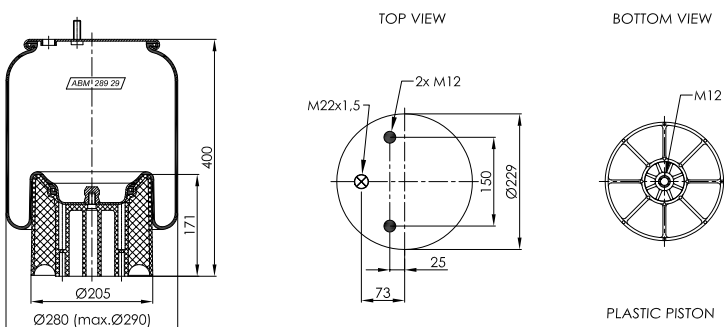

MAX. TORQUE 
M 16x1,5 - 20 Nm
M 14 - 70 Nm

ABM 286 28 B 17

OE NUMBER
IVECO 41297179

CROSS REFERENCE
CF GOMMA 1 TS 270-25
CF GOMMA CODE 207163

MAX. TORQUE 
M 16x1,5 - 20 Nm
M 14 - 70 Nm

ABM 289 29 F 22

OE NUMBER
WEWELER US 04300F