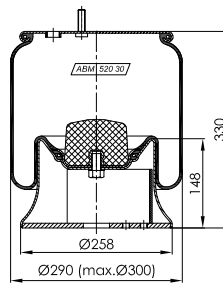

MAX. TORQUE

M 22x1,5 - 20 Nm
M 12 - 40 Nm
M 16 - 90 Nm

ABM 520 30 A 51

STEEL PISTON

OE NUMBER
GIGANT

MAX. TORQUE

M 22x1,5 - 20 Nm
M 12 - 40 Nm
M 12 - 60 Nm

ABM 520 30 B