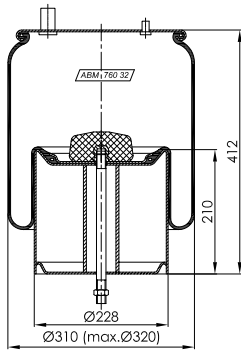

ABM 760 32 H 50

OE NUMBER
RENAULT

5.010.294.307.C

CROSS REFERENCE

CONTITECH	4912 N P07
FIRESTONE	1T19 F-14
FIRESTONE ORDER NO	W01 M58 8786
GOODYEAR	1R13-711
PHOENIX	1 DK 28 F-4
VIBRACOUSTIC	V 1 DK 28 F-4

MAX. TORQUE

M 16x1,5	- 20 Nm
M 24x1,5	- 40 Nm
M 16x1,5	- 60 Nm