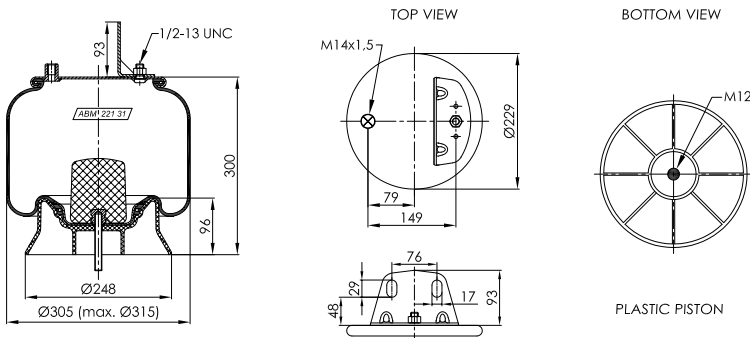

ABM 221 31 P 51

OE NUMBER	500379055
IVECO	M0557048
NEWAY	
CROSS REFERENCE	
FIRESTONE	1T15 M-4
FIRESTONE ORDER NO	W01 M58 8973
MAX. TORQUE	
M 14x1,5	- 20 Nm
M 12	- 60 Nm