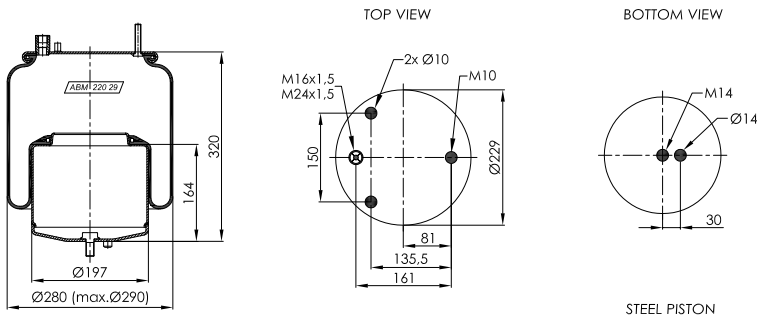

ABM 220 29 B 11

OE NUMBER
VOLVO

21 224 745; 22 058 737

CROSS REFERENCE
CONTITECH

4560 N P02

MAX. TORQUE

M 16x1,5 - 20 Nm
M 24x1,5 - 40 Nm
M 10 - 35 Nm
M 14 - 80 Nm

STEEL PISTON