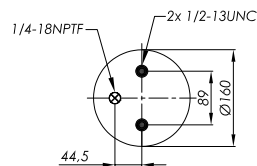

ABT 3225 XL F 04

BOTTOM VIEW

OE NUMBER
VOLVO

22573233; 20541504

CROSS REFERENCE
CONTITECH
GOODYEAR

FD 200-25 M24 M10
2B9-703; 2B9-741; 2B9-605;
2B9-743

ABT 3225 XL G 02

OE NUMBER
GRANNING
MERCEDES
MERITOR
SCHMITZ
WEWELER

15670
A 946 328 21 01
21 221 356
16 808
US 07394F; US 07394; AC 173

CROSS REFERENCE
CONTITECH
GOODYEAR
FIRESTONE ORDER NO.
PHOENIX
VIBRACOUSTIC

FD 200-25 1/4 M10
2B9-269
W01 M58 7679; W01 968 6771
SP 2 B 12 R-A-10
V SP 2 B 12 RA-10

MAX. TORQUE

1/4 - 15 lb/ft
M 10 - 35 Nm
M 10 - 35 Nm

ABT 3225 XL H 03

TOP VIEW

OE NUMBER
GRANNING
LOADGUARD
SAF
SPRING VALEY
WATSON & CHALIN

6352
SC2122
90557237
AS-4426
AS-0041

MAX. TORQUE

1/4 - 15 lb/ft
1/2 - 44 lb/ft
3/8 - 25 lb/ft

ABT 3225 XL H 03 A

OE NUMBER
RIDEWELL

1003586948C

CROSS REFERENCE
FIRESTONE ORDER NO.

W01 358 6948

MAX. TORQUE

1/4 - 15 lb/ft
1/2 - 44 lb/ft
3/8 - 25 lb/ft