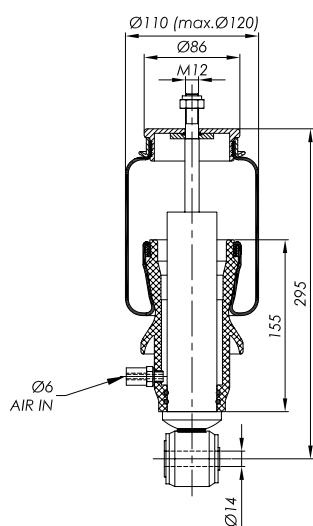

ABC 2001

OE NUMBER
SCANIA

CROSS REFERENCE
SACHS 481002
MONROE CB 0066

ABC 2001 A1

OE NUMBER
SCANIA 370227; 393257; 550365;
1116535;
1117320; 1117326; 1331620;
1331621; 1331626; 1331634;
1331635; 1348117; 1348118;
1348211

CROSS REFERENCE
SACHS 105831; 105845; 112320
MONROE CB0065+CB0066

ABC 2002

OE NUMBER
SCANIA

CROSS REFERENCE
MONROE CB 0030