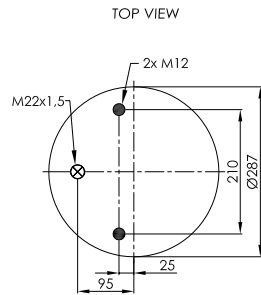

ABM 742 33 C 45

OE NUMBER

SCHMITZ 015 323
WEWELER US 04028

CROSS REFERENCE

CONTITECH 4028 N P02
FIRESTONE 1T19 L-12
FIRESTONE ORDER NO W01 M58 8106
GOODYEAR 1R14-782
PHOENIX 1 D 28 F-1
VIBRACOUSTIC V 1 D 28 F-1

MAX. TORQUE

M 22x1,5 - 20 Nm
M 12 - 40 Nm
M 12 - 60 Nm

FITTING KIT

NFK 012