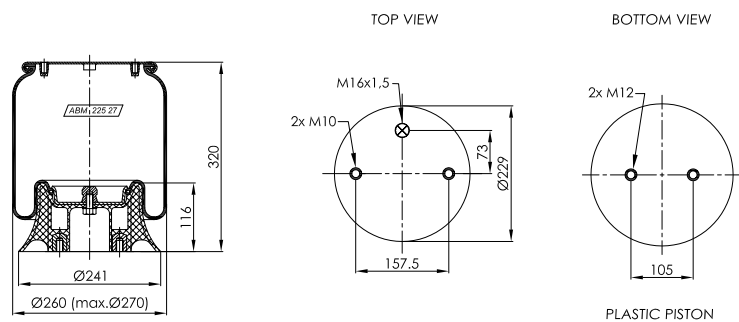

ABM 225 27 D 05

OE NUMBER
SCANIA 1314903; 1402423; 1865759

CROSS REFERENCE
CONTITECH 6705 N P01
GOODYEAR 1R11-826
FIRESTONE 1T15LP-3
FIRESTONE ORDER NO W01 M58 6251
PHOENIX 1 DK 18 A-1

MAX. TORQUE
M 16x1,5 - 20 Nm
M 10 - 35 Nm
M 12 - 30 Nm