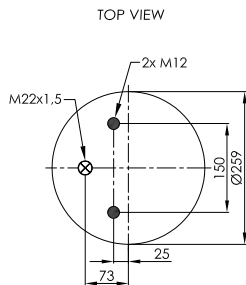

ABM 520 30 A 51

STEEL PISTON

OE NUMBER
GIGANT

MAX. TORQUE

M 22x1,5 - 20 Nm
M 12 - 40 Nm
M 12 - 60 Nm