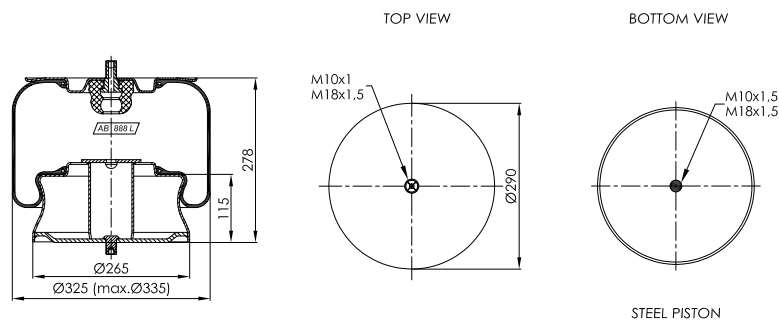

ABK 888 L M 09

OE NUMBER
AYATS 30201085
RENAULT V.I. 5.000.640.399

CROSS REFERENCE
CONTITECH 876 MB

MAX. TORQUE
M 10x1 - 20 Nm
M 18x1,5 - 40 Nm
M 10x1 - 30 Nm
M 18x1,5 - 60 Nm