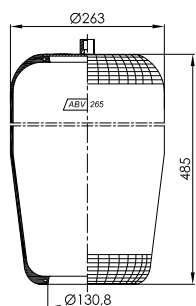

ABV 265 C

OE NUMBER
MERCEDES

CROSS REFERENCE
CONTITECH

4737 N

MAX. TORQUE
M 16x1,5
M 24x1,5

- 20 Nm
- 40 Nm