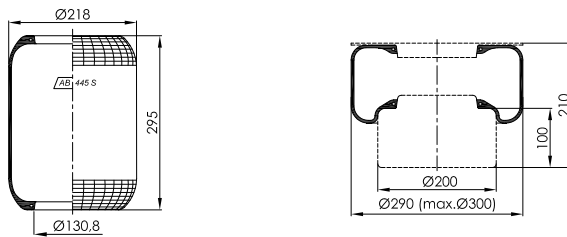

AB 445 S

OE NUMBER

INBUS 500 1051
IVECO 6144040; 8160165
SICCA 489 0001

CROSS REFERENCE

CONTITECH 943 N
GOODYEAR 9001
FIRESTONE 1R1A 260-285
FIRESTONE ORDER NO W01 095 0189