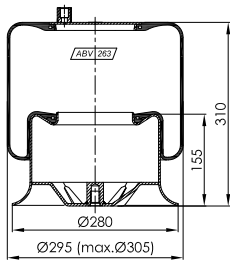

ABV 263 A

OE NUMBER
MERCEDES

A 974 328 00 01

CROSS REFERENCE

CONTITECH	4757 N2
GOODYEAR	9518
FIRESTONE	1R7Z-460-305-B
FIRESTONE ORDER NO	W01 M58 0910
PHOENIX	1 KF 24-2 NP
VIBRACOUSTIC	V 1 KF 24-2-232 NP

MAX. TORQUE

M 16x1,5	- 20 Nm
M 24x1,5	- 40 Nm

ABV 263 A 02

BOTTOM VIEW

OE NUMBER
MERCEDES

A 942 320 32 21; A 974 320 04 17

CROSS REFERENCE

CONTITECH	4757 N P29; 4757 N P09
GOODYEAR	9520
FIRESTONE	1R7Z-460-305-B
FIRESTONE ORDER NO	W01 M58 8522
PHOENIX	1 KF 24-29
VIBRACOUSTIC	V 1 KF 24-2-232

MAX. TORQUE

M 16x1,5	- 20 Nm
M 24x1,5	- 40 Nm
M 16x1,5	- 90 Nm

ABV 263 C

OE NUMBER
MERCEDES

A 942 327 00 01

CROSS REFERENCE

CONTITECH	4757 N1
GOODYEAR	9517
FIRESTONE	1R7Z-460-305-A
FIRESTONE ORDER NO	W01 M58 0909
PHOENIX	1 KF 24-1 NP
VIBRACOUSTIC	V 1 KF 24-1-232NP

MAX. TORQUE

M 16x1,5	- 20 Nm
M 24x1,5	- 40 Nm

ABV 263 C 02

OE NUMBER
MERCEDES

A 942 320 01 17; A 942 320 43 21

CROSS REFERENCE

CONTITECH	4757 N P01; 4757 N P21
GOODYEAR	9519
FIRESTONE	1R7Z-460-305-A
FIRESTONE ORDER NO	W01 M58 8521
PHOENIX	1 KF 24-1
VIBRACOUSTIC	V 1 KF 24-1-232

MAX. TORQUE

M 16x1,5	- 20 Nm
M 24x1,5	- 40 Nm
M 16x1,5	- 90 Nm