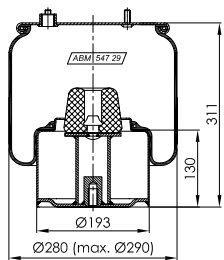

ABM 547 29 S 03

STEEL PISTON

OE NUMBER

DAF/VDL 30023246; 45015340; 5015340

CROSS REFERENCE

CONTITECH 929 N P01

MAX. TORQUE

M 22x1,5 - 20 Nm
M 10 - 40 Nm
M 16 - 90 Nm