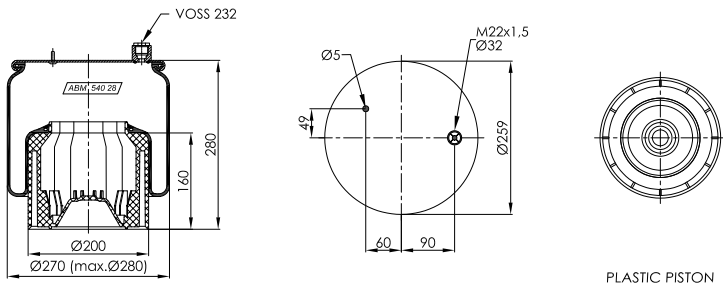

ABM 540 28 S 41

OE NUMBER
MERCEDES A 960 320 36 21
CROSS REFERENCE
CONTITECH 6122 N P50