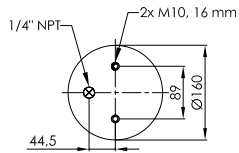

MAX. TORQUE
M 16x1,5
M 24x1,5
M 16x1,5

- 20 Nm
- 40 Nm
- 90 Nm

ABT

Series

ABT 3225

OE NUMBER
 FLOOR
 GIGANT
 GRANNING
 HENDRICKSON
 MERCEDES
 ROR
 SAF
 SCANIA
 SCHMITZ
 VOLVO
 WEWELER

ABT 3225 A 02

TOP VIEW