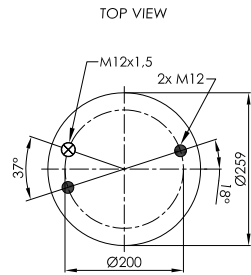

ABM 526 33 L 43

PLASTIC PISTON

OE NUMBER
ROR

21229455

MAX. TORQUE
M 12x1,5
M 12x1,75
M 12x1,75

- 20 Nm
- 40 Nm
- 60 Nm