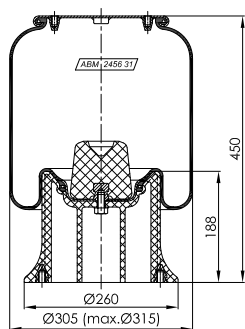

ABM 2456 31 F 03