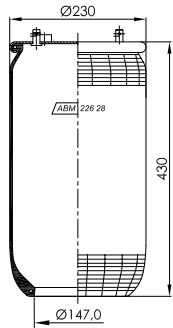

ABM 226 28 C

OE NUMBER
SCANIA

MAX. TORQUE
M 16x1,5

- 20 Nm