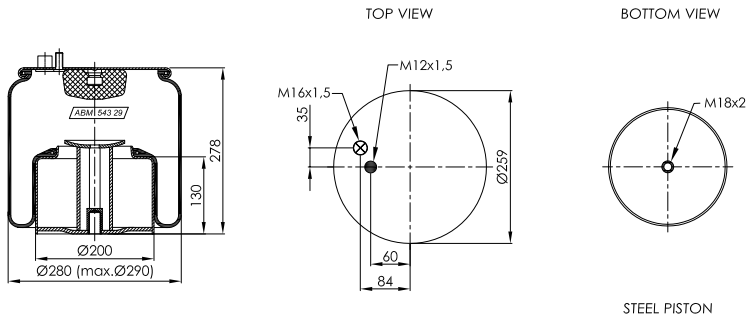

ABM 543 29 A 02

OE NUMBER
MAN 81.43600.6038

CROSS REFERENCE
CF GOMMA 1TS 290-30
CF GOMMA CODE 207763
CONTITECH 4883 N1 P07

MAX. TORQUE
M 16x1,5 - 20 Nm
M 12x1,5 - 40 Nm
M 18x2 - 90 Nm