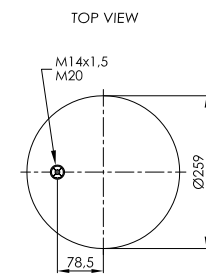

ABM 522 33 A 01

STEEL PISTON

OE NUMBER

HENDRICKSON 251087
MERCEDES A 946 328 0401

CROSS REFERENCE

FIRESTONE 1T17 BP-11
FIRESTONE ORDER NO W01 M58 8747
GOODYEAR 1R13-150
PHOENIX 1 DK 25-8747
VIBRACOUSTIC V 1 DK 25-8747

MAX. TORQUE

M 14x1,5 - 20 Nm
M 20 - 60 Nm
M 12 - 60 Nm