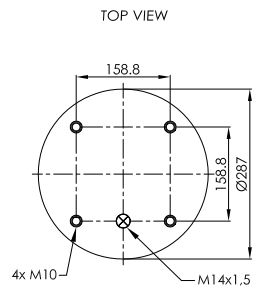

ABM 740 33 E 45

OE NUMBER

SCANIA

255293; 255295; 298568; 325748;
1107674; 1314906

CROSS REFERENCE

CONTITECH
FIRESTONE
FIRESTONE ORDER NO
GOODYEAR
PHOENIX
VIBRACOUSTIC

4813 N P07
1T19 L-11
W01 M58 7358
1R14-727
1 D 28 B-9
V 1 D 28 B-9

MAX. TORQUE

M 14x1,5
M 10
M 12

- 20 Nm
- 35 Nm
- 60 Nm