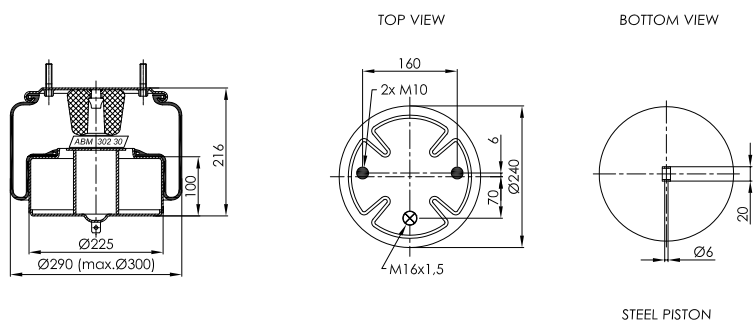

ABM 302 30 A 01

OE NUMBER
VOLVO 20 554 762

CROSS REFERENCE
CONTITECH 6613 N P01

MAX. TORQUE
M 16x1,5 - 20 Nm
M 10 - 35 Nm