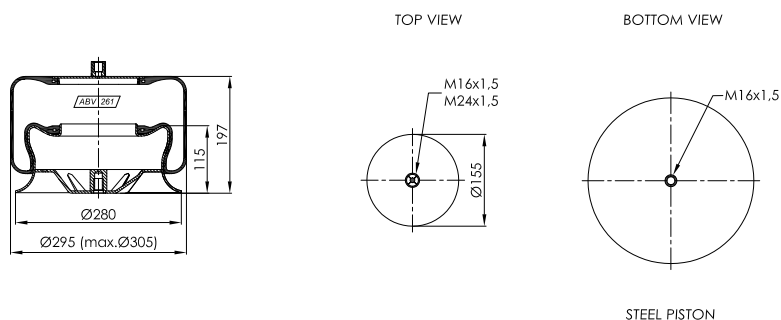

ABV 261 C 01

OE NUMBER
MERCEDES A 942 320 02 17; A 942 320 44 21

CROSS REFERENCE
CONTITECH 4759 N P01; 4759 N P21

MAX. TORQUE
M 16x1,5 - 20 Nm
M 24x1,5 - 40 Nm
M 16x1,5 - 90 Nm