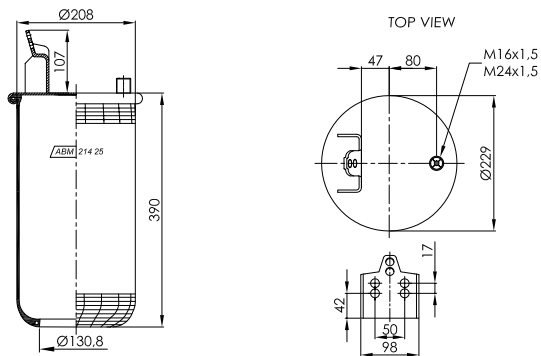

ABM 214 25 A

OE NUMBER
VOLVO

MAX. TORQUE
M 16x1,5 - 20 Nm
M 24x1,5 - 40 Nm