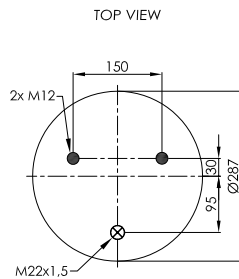

ABM 744 35 K

OE NUMBER
SCHMITZ
WEWELER

CROSS REFERENCE
GOODYEAR

1R14-864

MAX. TORQUE
M 22x1,5
M 12
M 16

- 20 Nm
- 40 Nm
- 90 Nm