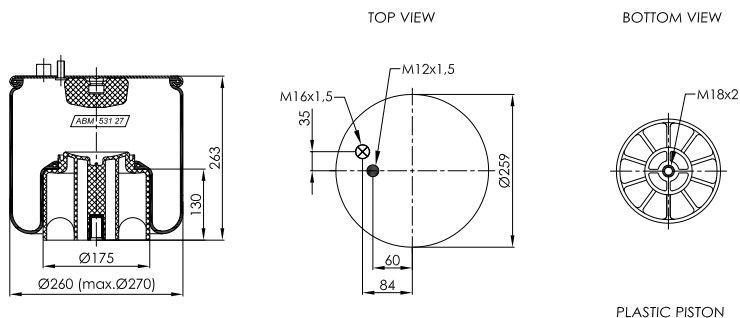

M 18x2

- 90 Nm

FITTING KIT

NFK 031

ABM 531 27 A 11

OE NUMBER
MAN

CROSS REFERENCE
CONTITECH 4885 N1 P02

MAX. TORQUE
M 16x1,5 - 20 Nm
M 12x1,5 - 40 Nm
M 18x2 - 90 Nm