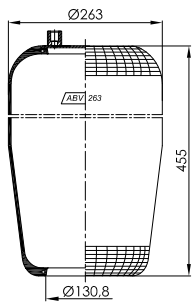

ABV 263 A

OE NUMBER
MERCEDES

A 974 328 00 01

CROSS REFERENCE

CONTITECH	4757 N2
GOODYEAR	9518
FIRESTONE	1R7Z-460-305-B
FIRESTONE ORDER NO	W01 M58 0910
PHOENIX	1 KF 24-2 NP
VIBRACOUSTIC	V 1 KF 24-2-232 NP

MAX. TORQUE

M 16x1,5	- 20 Nm
M 24x1,5	- 40 Nm

ABV 263 A 02

BOTTOM VIEW

OE NUMBER
MERCEDES

A 942 320 32 21; A 974 320 04 17

CROSS REFERENCE

CONTITECH	4757 N P29; 4757 N P09
GOODYEAR	9520
FIRESTONE	1R7Z-460-305-B
FIRESTONE ORDER NO	W01 M58 8522
PHOENIX	1 KF 24-29
VIBRACOUSTIC	V 1 KF 24-2-232

MAX. TORQUE

M 16x1,5	- 20 Nm
M 24x1,5	- 40 Nm
M 16x1,5	- 90 Nm

ABV 263 C

OE NUMBER
MERCEDES

A 942 327 00 01

CROSS REFERENCE

CONTITECH	4757 N1
GOODYEAR	9517
FIRESTONE	1R7Z-460-305-A
FIRESTONE ORDER NO	W01 M58 0909
PHOENIX	1 KF 24-1 NP
VIBRACOUSTIC	V 1 KF 24-1-232NP

MAX. TORQUE

M 16x1,5	- 20 Nm
M 24x1,5	- 40 Nm

ABV 263 C 02

OE NUMBER
MERCEDES

A 942 320 01 17; A 942 320 43 21

CROSS REFERENCE

CONTITECH	4757 N P01; 4757 N P21
GOODYEAR	9519
FIRESTONE	1R7Z-460-305-A
FIRESTONE ORDER NO	W01 M58 8521
PHOENIX	1 KF 24-1
VIBRACOUSTIC	V 1 KF 24-1-232

MAX. TORQUE

M 16x1,5	- 20 Nm
M 24x1,5	- 40 Nm
M 16x1,5	- 90 Nm