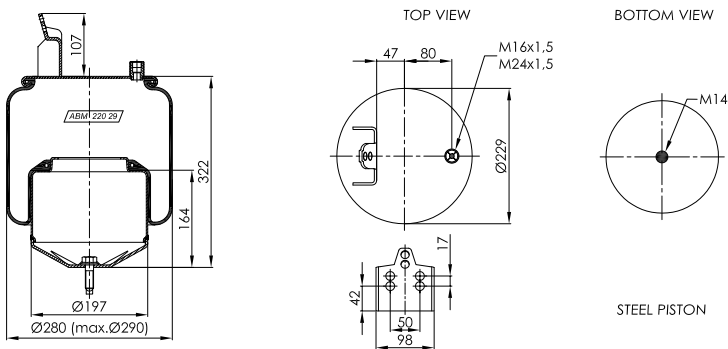

ABM 220 29 A 04

OE NUMBER
VOLVO

3 171 692; 20 427 800; 20 427 803;
20 456 150; 20 531 984; 20 582 206

CROSS REFERENCE

CONTITECH 6605 N P01
GOODYEAR 1R11-805
FIRESTONE 1T15LNR-6.0
FIRESTONE ORDER NO W01 M58 8472
PHOENIX 1 DF 20 D-1
VIBRACOUSTIC V 1 DF 20 B-1

MAX. TORQUE

M 16x1,5 - 20 Nm
M 24x1,5 - 40 Nm
M 14 - 80 Nm

FITTING KIT

NFK 023

STEEL PISTON