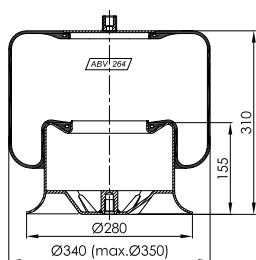

ABV 264 C 02

BOTTOM VIEW

OE NUMBER
MERCEDES

A 942 320 48 21; A 945 320 00 17

CROSS REFERENCE
CONTITECH
VIBRACOUSTIC

4758 N P01; 4758 N P21
V 1 KF 23-1-232

MAX. TORQUE
M 16x1,5
M 24x1,5
M 16x1,5

- 20 Nm
- 40 Nm
- 90 Nm

ABV 264 C 03

BOTTOM VIEW

OE NUMBER
MERCEDES

A 942 320 06 17; A 942 320 33 21

CROSS REFERENCE
CONTITECH

4758 N P03; 4758 N P23

MAX. TORQUE
M 16x1,5
M 24x1,5
M 16x1,5

- 20 Nm
- 40 Nm
- 90 Nm

ABV 264 C 05

BOTTOM VIEW

OE NUMBER
MERCEDES

A 942 320 34 21

CROSS REFERENCE
CONTITECH

4188 N P21

ABV 265 C

OE NUMBER
MERCEDES

CROSS REFERENCE
CONTITECH

4737 N

MAX. TORQUE
M 16x1,5
M 24x1,5

- 20 Nm
- 40 Nm