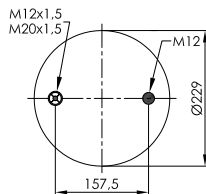

ABM 222 32 A

OE NUMBER
FRUEHAUF
HENDRICKSON
NEWAY
ROR
SMB
WEWELER

CROSS REFERENCE
CONTITECH 4156 N P05

MAX. TORQUE
M 12x1,5 - 20 Nm
M 20x1,5 - 40 Nm
M 12 - 40 Nm
M 12 - 60 Nm

ABM 222 32 A 01

OE NUMBER
FRUEHAUF UJB 0207-001
HENDRICKSON HA100001
ROR 21215761
SMB UJB 0207
WEWELER US 35864

CROSS REFERENCE
CONTITECH 4156 N P15; 4156 N P06
GOODYEAR 1R12-716
FIRESTONE 1T15M-6
FIRESTONE ORDER NO W01 358 9361

MAX. TORQUE
M 12x1,5 - 20 Nm
M 20x1,5 - 40 Nm
M 12 - 40 Nm
M 12 - 20 Nm

FITTING KIT
NFK 027

ABM 222 32 A 02

TOP VIEW

OE NUMBER
FRUEHAUF
SMB

CROSS REFERENCE
CONTITECH 4156 N P07
GOODYEAR 1R12-719
PHOENIX 1 DK 23 K-28
VIBRACOUSTIC V 1 DK 23 K-28

MAX. TORQUE
M 12x1,5 - 20 Nm
M 20x1,5 - 40 Nm
M 12 - 40 Nm
M 12 - 60 Nm

FITTING KIT
NFK 027

ABM 222 32 A 06

OE NUMBER
FRUEHAUF M001472; UJB 0207-001
ROR 21216135
SMB M001472; UJB 0207

CROSS REFERENCE
CONTITECH 4156 N P09
GOODYEAR 1R12-706
PHOENIX 1 DK 23 K-54
VIBRACOUSTIC V 1 DK 23 K-54

MAX. TORQUE
M 12x1,5 - 20 Nm
M 20x1,5 - 40 Nm
M 12 - 40 Nm
M 12 - 90 Nm

FITTING KIT
NFK 003