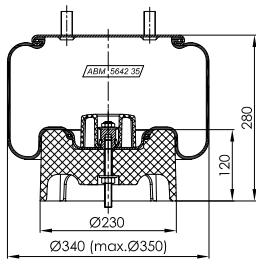

- 15 lb/ft
- 30 lb/ft
- 30 lb/ft
- 44 lb/ft

ABM 5642 35 W

OE NUMBER
HENDRICKSON
NAVISTAR

MAX. TORQUE
1/4"
3/4"

- 15 lb/ft
- 30 lb/ft

ABM 5642 35 W 48

PLASTIC PISTON

OE NUMBER
HENDRICKSON S-20900; S-21800
NAVISTAR 1R13-249