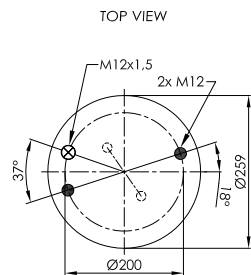

ABM 526 33 L 44

PLASTIC PISTON

OE NUMBER
ROR

21229530

MAX. TORQUE
M 12x1,5
M 12x1,75
M 12x1,75

- 20 Nm
- 40 Nm
- 60 Nm