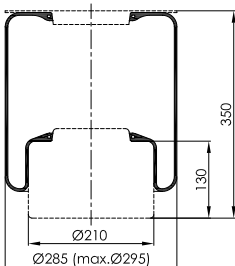

AB 455 L2

OE NUMBER

MERCEDES A 674 328 01 01

CROSS REFERENCE

CONTITECH 873 N