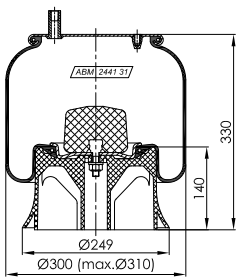

ABM 2441 31 S 61

BOTTOM VIEW