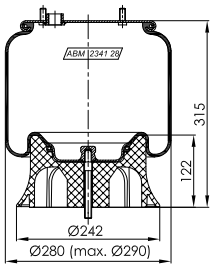

ABM 2341 28 J 13

BOTTOM VIEW