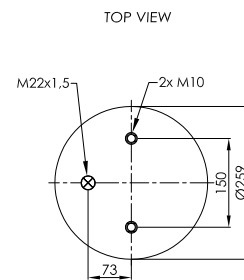

ABM 537 30 C

OE NUMBER
WEWELER

CROSS REFERENCE
GOODYEAR 1R11-877

MAX. TORQUE
M 22x1,5 - 20 Nm
M 10 - 35 Nm
M 12 - 60 Nm