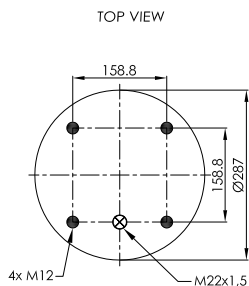

ABM 742 33 B 44