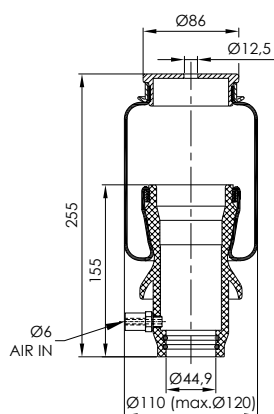

ABC 2001

OE NUMBER
SCANIA

CROSS REFERENCE
SACHS 481002
MONROE CB 0066