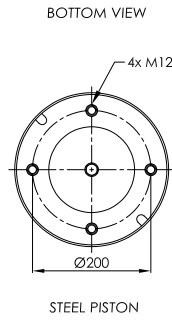

ABM 744 34 C 44

OE NUMBER
SAF

MAX. TORQUE
M 22x1,5
M 12
M 12

- 20 Nm
- 40 Nm
- 60 Nm