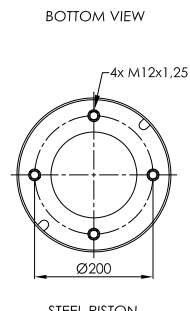

ABM 960 38 C 01

STEEL PISTON

OE NUMBER

RENAULT 5.010.052.722; 5.010.130.683

CROSS REFERENCE

CONTITECH 901 MB

MAX. TORQUE

M 16x1,5 - 20 Nm
M 24x1,5 - 40 Nm
M 12x1,5 - 40 Nm
M 12x1,25 - 40 Nm