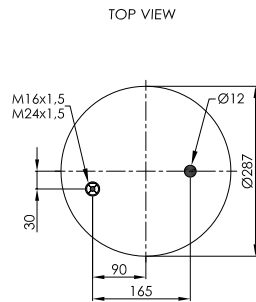

ABM 760 32 L 50

OE NUMBER
RENAULT

5.010.557.355

CROSS REFERENCE

CONTITECH	4912 N P10
GOODYEAR	1R13-753
PHOENIX	1 DK 28 F-5
VIBRACOUSTIC	V 1 DK 28 F-8

MAX. TORQUE

M 16x1,5	- 20 Nm
M 24x1,5	- 40 Nm
M 16x1,5	- 60 Nm