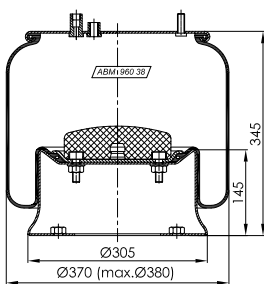

ABM 960 38 C 01

STEEL PISTON

OE NUMBER

RENAULT 5.010.052.722; 5.010.130.683

CROSS REFERENCE

CONTITECH 901 MB

MAX. TORQUE

M 16x1,5 - 20 Nm
M 24x1,5 - 40 Nm
M 12x1,5 - 40 Nm
M 12x1,25 - 40 Nm