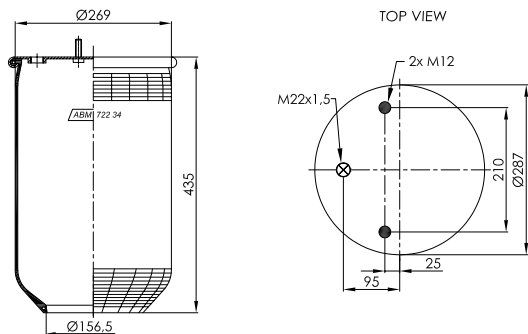

ABM 722 34 C 0

OE NUMBER
SAF