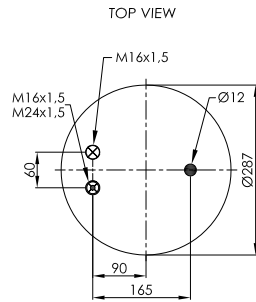

ABM 760 32 H 50

OE NUMBER
RENAULT

5.010.294.307.C

CROSS REFERENCE

CONTITECH	4912 N P07
FIRESTONE	1T19 F-14
FIRESTONE ORDER NO	W01 M58 8786
GOODYEAR	1R13-711
PHOENIX	1 DK 28 F-4
VIBRACOUSTIC	V 1 DK 28 F-4

MAX. TORQUE

M 16x1,5	- 20 Nm
M 24x1,5	- 40 Nm
M 16x1,5	- 60 Nm