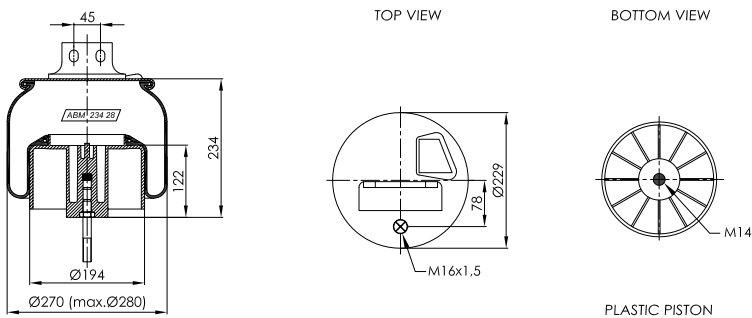

ABM 234 28 A 11

OE NUMBER
IVECO 41270462

CROSS REFERENCE
CF GOMMA 1 TS 270-23
CF GOMMA CODE 206686
FIRESTONE 1T15LNR-4.5
FIRESTONE ORDER NO W01 M58 8558

MAX. TORQUE
M 16x1,5 - 20 Nm
M 14 - 70 Nm