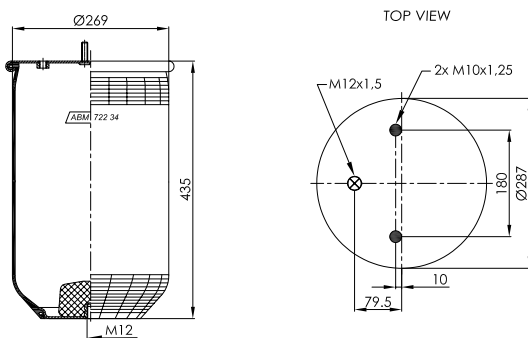

OE NUMBER
VIBERTI

ABM 722 34 T 30

OE NUMBER
VIBERTI 128147128

MAX. TORQUE
M 12x1,5 - 20 Nm
M 10x1,25 - 30 Nm
M 16x1,5 - 70 Nm

ABM 722 34 U 35

OE NUMBER
YORK

MAX. TORQUE
G3/4-14 - 20 Nm
M 12 - 40 Nm
M 12 - 60 Nm