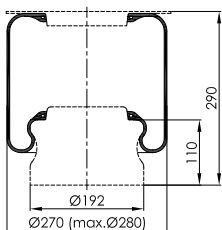

AB 445 XL

OE NUMBER

IVECO 4716989
SCANIA 523229

CROSS REFERENCE

CONTITECH 945 N
GOODYEAR 9014
FIRESTONE 1R1A 460-290
FIRESTONE ORDER NO W01 095 0063
PHOENIX 1 E 21 D
VIBRACOUSTIC V 1 E 21 D