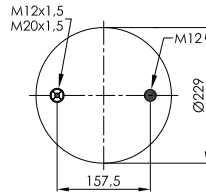

TOP VIEW

OE NUMBER
FRUEHAUF
HENDRICKSON
NEWAY
ROR
SMB
WEWELER

CROSS REFERENCE
CONTITECH 4156 N P05

MAX. TORQUE
M 12x1,5 - 20 Nm
M 20x1,5 - 40 Nm
M 12 - 40 Nm
M 12 - 60 Nm