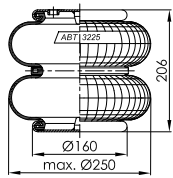

ABT 3225 B 01