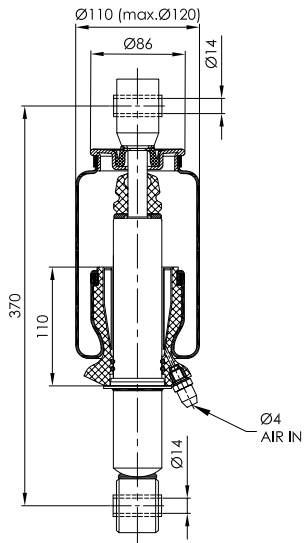

ABC 2020 A1

OE NUMBER

MONROE
MONROE
VOLVO

CB0006
717269647
1076855; 20427897; 20721169;
20775212; 20889134; 21651231;
22144200; 3172985

CROSS REFERENCE

FIRESTONE

1SA-AS 004

ABC 2021 A1