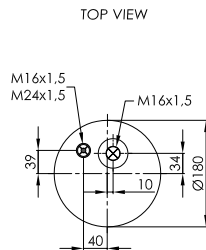

ABV 293 F 11

STEEL PISTON

OE NUMBER
MERCEDES

A 942 320 17 21; A 942 320 25 21;
A 942 320 71 21

CROSS REFERENCE
CONTITECH

4186 N P02; 4186 N P22; 4186 N
P24

MAX. TORQUE

M 16x1,5

- 20 Nm

M 24x1,5

- 40 Nm

M 16x1,5

- 90 Nm