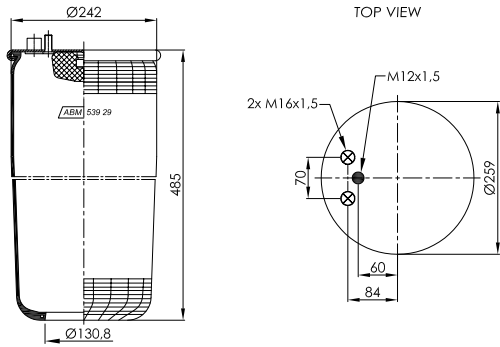

ABM 539 29 B

OE NUMBER
MAN

MAX. TORQUE
M 16x1,5 - 20 Nm
M 12x1,5 - 40 Nm

ABM 539 29 B 03

OE NUMBER
MAN 81.43600.6041

CROSS REFERENCE
CONTITECH 4884 N1 P07
GOODYEAR 1R11-885

MAX. TORQUE
M 16x1,5 - 20 Nm
M 12x1,5 - 40 Nm
M 18x2 - 90 Nm

FITTING KIT
NFK 038

ABM 540 28 Π

OE NUMBER
MERCEDES

MAX. TORQUE
M 16x1,5 - 20 Nm

ABM 540 28 Π 40

OE NUMBER
MERCEDES A 960 320 77 21; A 960 320 01 57;
A 960 320 68 57

CROSS REFERENCE
CONTITECH 6122 N P47

MAX. TORQUE
M 16x1,5 - 20 Nm