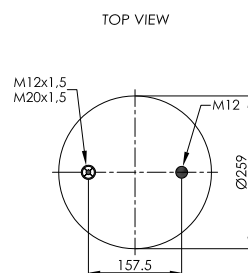

ABM 545 30 F 22

PLASTIC PISTON

OE NUMBER
FRUEHAUF
NEWAY
SMB

CROSS REFERENCE
CONTITECH
GOODYEAR

4157 N P03
1R11-881

MAX. TORQUE

M 12x1,5 - 20 Nm
M 20x1,5 - 40 Nm
M 12 - 40 Nm
M 12 - 40 Nm

FITTING KIT

NFK 003