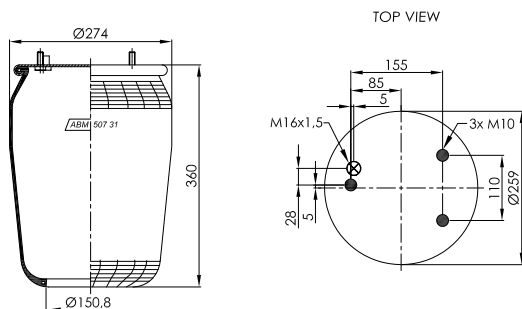

ABM 507 31 A

OE NUMBER
DAF/VDL 67504

CROSS REFERENCE
CONTITECH 836 M
FIRESTONE 1T17 AR-4.5
FIRESTONE ORDER NO W01 M58 0776
GOODYEAR 1R12-700
PHOENIX 1 DF 25-1 NP
VIBRACOUSTIC V 1 DF 25-1

MAX. TORQUE
M 16x1,5 - 20 Nm
M 10 - 35 Nm