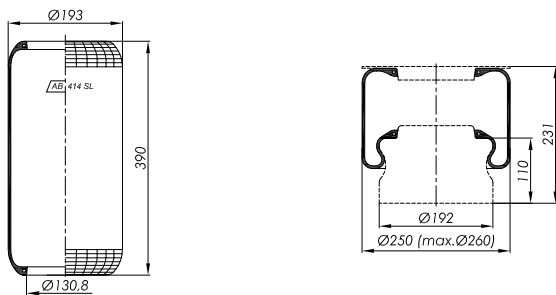

AB 414 SL

OE NUMBER

VOLVO 20 535 875

CROSS REFERENCE

GOODYEAR 9080