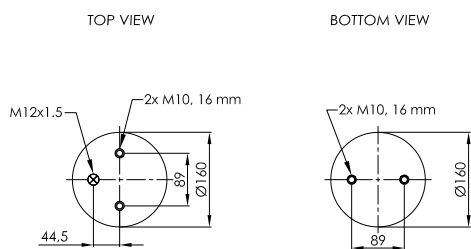

ABT 3225 XL D 02 X

OE NUMBER
SAF

4.229.1005.00; 4.229.1005.01

CROSS REFERENCE
CONTITECH
GODDYEAR
PHOENIX
VIBRACOUSTIC

FD 200-25 P02
578-92-3-206
SP 2 B 12 R-A-3
V SP 2 B 12 RA-3

MAX. TORQUE

M 12x1,5 - 20 Nm
M 10 - 35 Nm
M 10 - 35 Nm