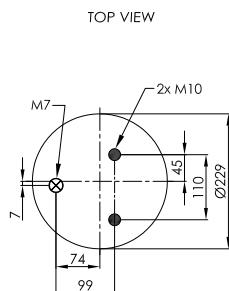

ABM 2932 24 R 50

BOTTOM VIEW

OE NUMBER

IVECO 504190916

CROSS REFERENCE

CF GOMMA 1T 240-20
CF GOMMA CODE 207113

MAX. TORQUE

M 7 - 15 Nm
M 10 - 35 Nm
M 12 - 60 Nm