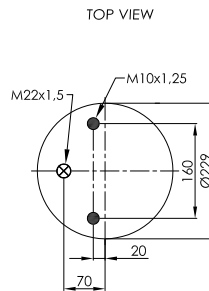

MAX. TORQUE

M 12x1,5 - 20 Nm
M 20x1,5 - 40 Nm
M 12 - 40 Nm
M 12 - 60 Nm

FITTING KIT

NFK 027

ABM 242 32 C 07

STEEL PISTON

OE NUMBER

VIBERTI 128147109
ZORZI 1006559