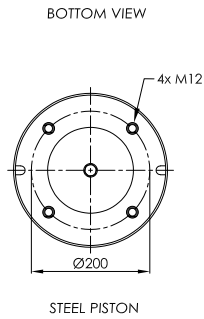

ABM 744 34 C 45

OE NUMBER
SAF

MAX. TORQUE
M 22x1,5
M 12
M 12

- 20 Nm
- 40 Nm
- 60 Nm