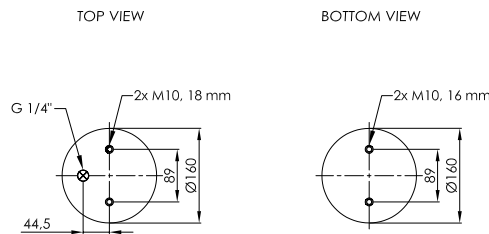

MAX. TORQUE

M 16x1,5 - 20 Nm
M 24x1,5 - 40 Nm
M 10 - 35 Nm

ABT 3225 L

OE NUMBER
 KRONE
 MERCEDES
 SCHMITZ
 WEWELER

ABT 3225 L G 02

OE NUMBER
 KRONE
 MERCEDES
 SCHMITZ
 WEWELER

550018467
 A 946 328 16 01
 015 335; 016 793
 US 06910F; US 06910C;
 YP06910F; US 06910C;
 US 06910F