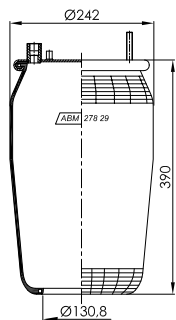

ABM 278 29 B

OE NUMBER
VOLVO

MAX. TORQUE
M 16x1,5 - 20 Nm
M 24x1,5 - 40 Nm
M 10 - 35 Nm