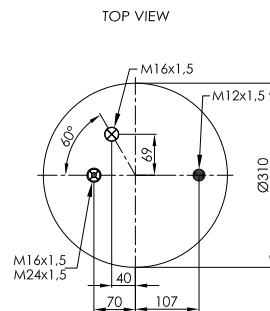

ABM 960 38 C 01

STEEL PISTON

OE NUMBER

RENAULT 5.010.052.722; 5.010.130.683

CROSS REFERENCE

CONTITECH 901 MB

MAX. TORQUE

M 16x1,5 - 20 Nm
M 24x1,5 - 40 Nm
M 12x1,5 - 40 Nm
M 12x1,25 - 40 Nm