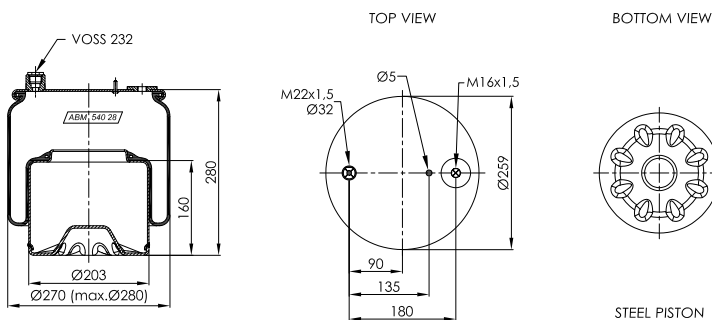

MAX. TORQUE
M 16x1,5 - 20 Nm
M 12x1,5 - 40 Nm
M 18x2 - 90 Nm

FITTING KIT
NFK 038

ABM 540 28 Π

OE NUMBER
MERCEDES

MAX. TORQUE
M 16x1,5 - 20 Nm

ABM 540 28 Π 40

OE NUMBER
MERCEDES A 960 320 77 21; A 960 320 01 57;
A 960 320 68 57