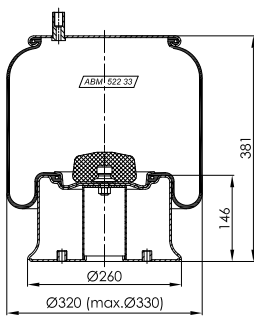

ABM 522 33 A 01

STEEL PISTON

OE NUMBER

HENDRICKSON 251087
MERCEDES A 946 328 0401

CROSS REFERENCE

FIRESTONE 1T17 BP-11
FIRESTONE ORDER NO W01 M58 8747
GOODYEAR 1R13-150
PHOENIX 1 DK 25-8747
VIBRACOUSTIC V 1 DK 25-8747

MAX. TORQUE

M 14x1,5 - 20 Nm
M 20 - 60 Nm
M 12 - 60 Nm