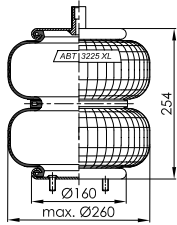

ABT 3225 XL F 04

TOP VIEW

BOTTOM VIEW

OE NUMBER
VOLVO

22573233; 20541504

CROSS REFERENCE
CONTITECH
GOODYEAR

FD 200-25 M24 M10
2B9-703; 2B9-741; 2B9-605;
2B9-743

ABT 3225 XL G 02