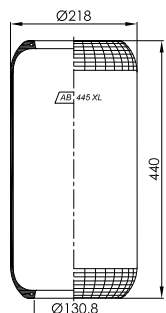

AB 445 XL

OE NUMBER

IVECO 4716989
SCANIA 523229

CROSS REFERENCE

CONTITECH 945 N
GOODYEAR 9014
FIRESTONE 1R1A 460-290
FIRESTONE ORDER NO W01 095 0063
PHOENIX 1 E 21 D
VIBRACOUSTIC V 1 E 21 D