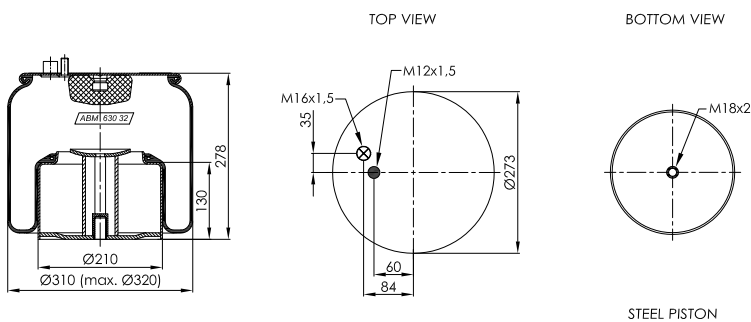

ABM 630 32 A 01

OE NUMBER	
MAN	81.43600.6042; 81.43601.0158
CROSS REFERENCE	
CONTITECH	4916 N1 P07
MAX. TORQUE	
M 16x1,5	- 20 Nm
M 12x1,5	- 40 Nm
M 18x2	- 90 Nm