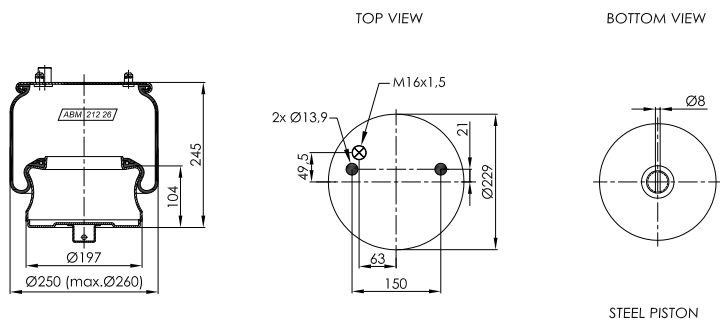

ABM 212 26 E 08

OE NUMBER
VOLVO 20 573 108

CROSS REFERENCE
CONTITECH 6604 N P01
PHOENIX 1 DF 17-1
VIBRACOUSTIC V 1 DF 16 E-1

MAX. TORQUE
M 16x1,5 - 20 Nm

ABM 212 26 F 09