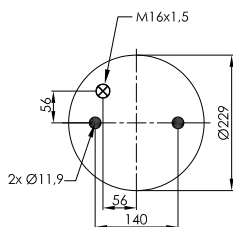

MAX. TORQUE

M 14x1,5
M 10
M 12

- 20 Nm
- 35 Nm
- 40 Nm

ABM 2533 33 C

TOP VIEW

OE NUMBER

SCANIA

ABM 2533 33 C 05