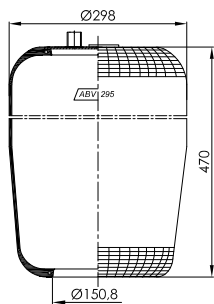

ABV 295 G

OE NUMBER
MERCEDES

MAX. TORQUE
M 16x1,5
M 24x1,5

- 20 Nm
- 40 Nm