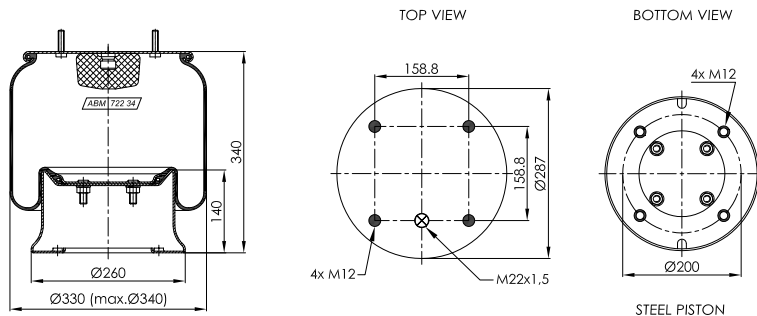

ABM 722 34 A 35

OE NUMBER

DAF/VDL 1384273
HENDRICKSON 506 243; 506 243 / 01; 785 168
NEWAY 212 156 32
ROR 21208082; 21215632
SAF 2.228.0002.00; 2.228.2102.00;
2.228.2202.00; 2.228.2402.00

CROSS REFERENCE

CONTITECH 810 MB
FIRESTONE 1T19 L-7
FIRESTONE ORDER NO W01 M58 6345
GOODYEAR 1R14-716
PHOENIX 1 D 28 A-2
VIBRACOUSTIC V 1 D 28 A-2

MAX. TORQUE

M 22x1,5 - 20 Nm
M 12 - 40 Nm

FITTING KIT

NFK 004

M 12 - 60 Nm