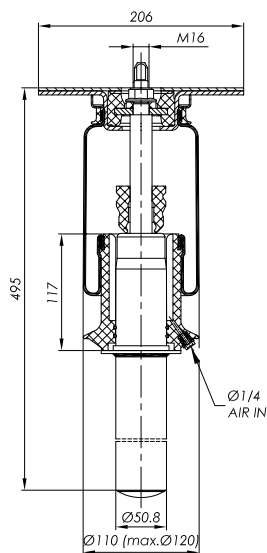

ABC 2022 A1

TOP VIEW