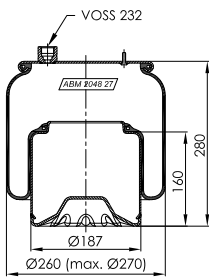

MAX. TORQUE
M 22x1,5 - 20 Nm
M 10 - 35 Nm
M 16 - 90 Nm

ABM 2048 27 H

TOP VIEW

OE NUMBER
MERCEDES

ABM 2048 27 H 35

TOP VIEW

BOTTOM VIEW

STEEL PISTON