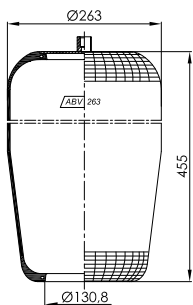

ABV 263 A

OE NUMBER
MERCEDES

A 974 328 00 01

CROSS REFERENCE

CONTITECH	4757 N2
GOODYEAR	9518
FIRESTONE	1R7Z-460-305-B
FIRESTONE ORDER NO	W01 M58 0910
PHOENIX	1 KF 24-2 NP
VIBRACOUSTIC	V 1 KF 24-2-232 NP

MAX. TORQUE

M 16x1,5	- 20 Nm
M 24x1,5	- 40 Nm

ABV 263 A 02

BOTTOM VIEW

OE NUMBER
MERCEDES

A 942 320 32 21; A 974 320 04 17

CROSS REFERENCE

CONTITECH	4757 N P29; 4757 N P09
GOODYEAR	9520
FIRESTONE	1R7Z-460-305-B
FIRESTONE ORDER NO	W01 M58 8522
PHOENIX	1 KF 24-29
VIBRACOUSTIC	V 1 KF 24-2-232

MAX. TORQUE

M 16x1,5	- 20 Nm
M 24x1,5	- 40 Nm
M 16x1,5	- 90 Nm

ABV 263 C

OE NUMBER
MERCEDES

A 942 327 00 01

CROSS REFERENCE

CONTITECH	4757 N1
GOODYEAR	9517
FIRESTONE	1R7Z-460-305-A
FIRESTONE ORDER NO	W01 M58 0909
PHOENIX	1 KF 24-1 NP
VIBRACOUSTIC	V 1 KF 24-1-232NP

MAX. TORQUE

M 16x1,5	- 20 Nm
M 24x1,5	- 40 Nm

ABV 263 C 02

OE NUMBER
MERCEDES

A 942 320 01 17; A 942 320 43 21

CROSS REFERENCE

CONTITECH	4757 N P01; 4757 N P21
GOODYEAR	9519
FIRESTONE	1R7Z-460-305-A
FIRESTONE ORDER NO	W01 M58 8521
PHOENIX	1 KF 24-1
VIBRACOUSTIC	V 1 KF 24-1-232

MAX. TORQUE

M 16x1,5	- 20 Nm
M 24x1,5	- 40 Nm
M 16x1,5	- 90 Nm