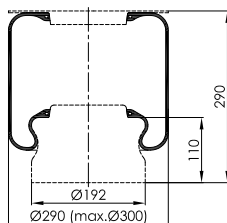

AB 445 L

OE NUMBER

IRIS 5.000.954.176

CROSS REFERENCE

CONTITECH 782 N
GOODYEAR 9013
FIRESTONE 1R1A 415-285
FIRESTONE ORDER NO W01 095 0197
PHOENIX 1 E 21 D
VIBRACOUSTIC V 1 E 21 D