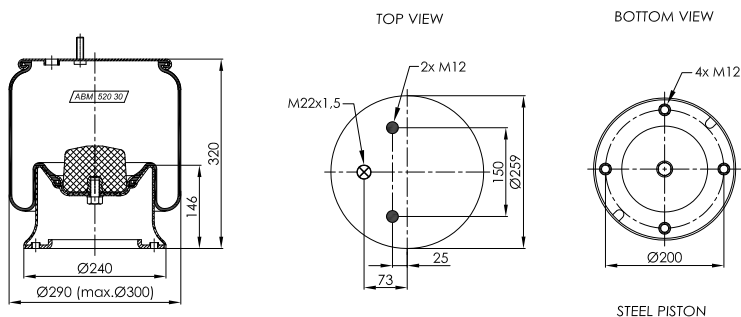

ABM 520 30 A 01

OE NUMBER
SAF 3.229.0029.00

CROSS REFERENCE
GOODYEAR 1R11-710
PHOENIX 1 DK 22 E-6
VIBRACOUSTIC V 1 DK 22 E-6

MAX. TORQUE
M 22x1,5 - 20 Nm
M 12 - 40 Nm
M 12 - 40 Nm

FITTING KIT
NFK 012