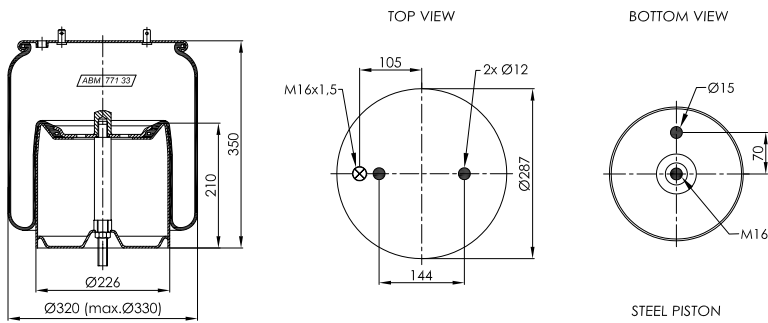

ABM 771 33 K 55

OE NUMBER

SCANIA 1379392; 1440294

CROSS REFERENCE

CONTITECH 4913 N P02
GOODYEAR 1R14-753
FIRESTONE 1T19F-14
FIRESTONE ORDER NO W01 095 0366
PHOENIX 1 D 28 H-16
VIBRACOUSTIC V 1 D 28 H-16

MAX. TORQUE

M 16x1,5 - 20 Nm
M 16 - 90 Nm

FITTING KIT

NFK 024