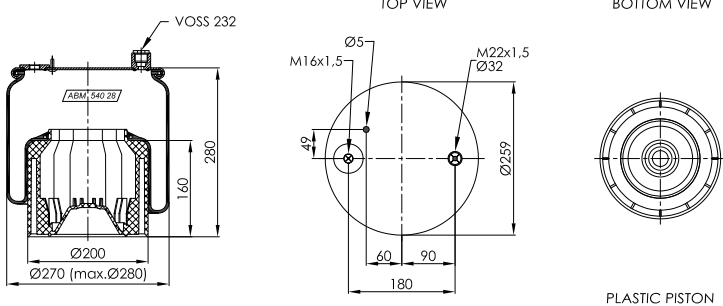

ABM 540 28 T 41

OE NUMBER
MERCEDES A 960 320 37 21
CROSS REFERENCE
CONTITECH 6122 N P51