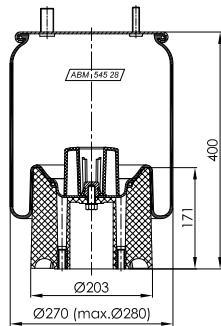

MAX. TORQUE
M 16x1,5 - 20 Nm
M 12x1,5 - 40 Nm
M 18x2 - 90 Nm

ABM 545 28 M

OE NUMBER
MERCEDES

MAX. TORQUE
M 12x1,5 - 20 Nm
M 22x1,5 - 40 Nm
M 12 - 40 Nm
M 12 - 60 Nm

ABM 545 28 M 15

PLASTIC PISTON

OE NUMBER
MERCEDES