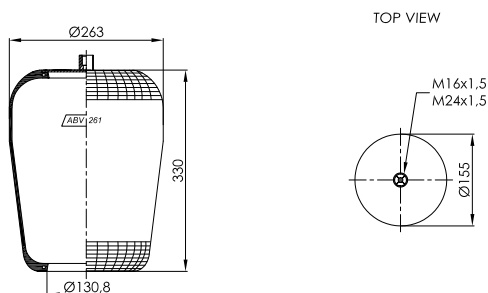

ABV 261 C

OE NUMBER
MERCEDES A 942 327 04 01

CROSS REFERENCE
CONTITECH 4759 N

MAX. TORQUE
M 16x1,5 - 20 Nm
M 24x1,5 - 40 Nm