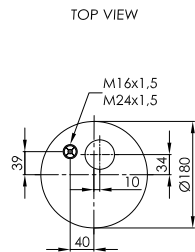

FITTING KIT
NFK 019

ABV 295 G

OE NUMBER
MERCEDES

MAX. TORQUE
M 16x1,5
M 24x1,5

- 20 Nm
- 40 Nm

ABV 295 G 01

BOTTOM VIEW

STEEL PISTON