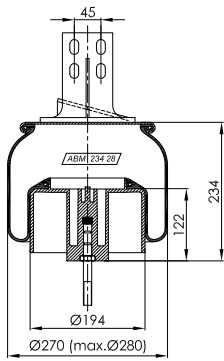

MAX. TORQUE

M 16x1,5 - 20 Nm
 M 14 - 80 Nm

ABM 234 28 C 11

TOP VIEW

BOTTOM VIEW

PLASTIC PISTON

OE NUMBER

IVECO 41270465