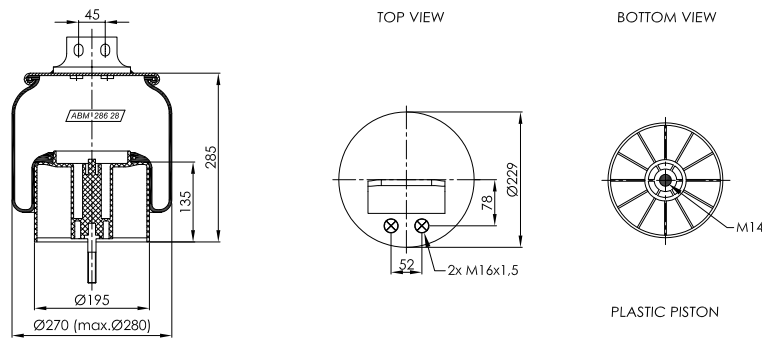

ABM 286 28 B 17

OE NUMBER
IVECO 41297179

CROSS REFERENCE
CF GOMMA 1 TS 270-25
CF GOMMA CODE 207163

MAX. TORQUE
M 16x1,5 - 20 Nm
M 14 - 70 Nm