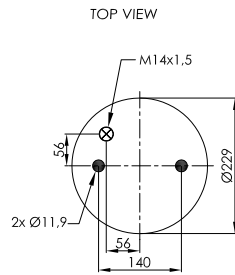

ABM 226 28 B 04

STEEL PISTON

OE NUMBER
SCANIA

492678; 1440306

CROSS REFERENCE
GOODYEAR
PHOENIX
VIBRACOUSTIC

1R11-831
1 DF 20 A-3
V 1 DF 20 C-3

MAX. TORQUE
M 14x1,5

- 20 Nm

FITTING KIT
NFK 036