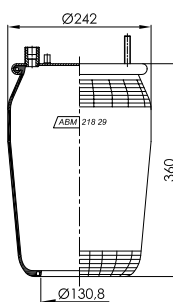

ABM 218 29 B

OE NUMBER
VOLVO

MAX. TORQUE
M 16x1,5 - 20 Nm
M 24x1,5 - 40 Nm
M 10 - 35 Nm