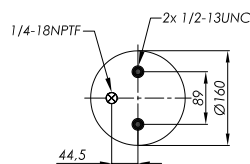

ABT 3225 XL F 04

BOTTOM VIEW

OE NUMBER
VOLVO

22573233; 20541504

CROSS REFERENCE
CONTITECH
GOODYEAR

FD 200-25 M24 M10
2B9-703; 2B9-741; 2B9-605;
2B9-743

ABT 3225 XL G 02

OE NUMBER
GRANNING
MERCEDES
MERITOR
SCHMITZ
WEWELER

15670
A 946 328 21 01
21 221 356
16 808
US 07394F; US 07394; AC 173

CROSS REFERENCE
CONTITECH
GOODYEAR
FIRESTONE ORDER NO.
PHOENIX
VIBRACOUSTIC

FD 200-25 1/4 M10
2B9-269
W01 M58 7679; W01 968 6771
SP 2 B 12 R-A-10
V SP 2 B 12 RA-10

MAX. TORQUE

1/4 - 15 lb/ft
M 10 - 35 Nm
M 10 - 35 Nm

ABT 3225 XL H 03

OE NUMBER
GRANNING
LOADGUARD
SAF
SPRING VALEY
WATSON & CHALIN

6352
SC2122
90557237
AS-4426
AS-0041

MAX. TORQUE

1/4 - 15 lb/ft
1/2 - 44 lb/ft
3/8 - 25 lb/ft

ABT 3225 XL H 03 A

TOP VIEW

OE NUMBER
RIDEWELL

1003586948C

CROSS REFERENCE
FIRESTONE ORDER NO.

W01 358 6948

MAX. TORQUE

1/4 - 15 lb/ft
1/2 - 44 lb/ft
3/8 - 25 lb/ft