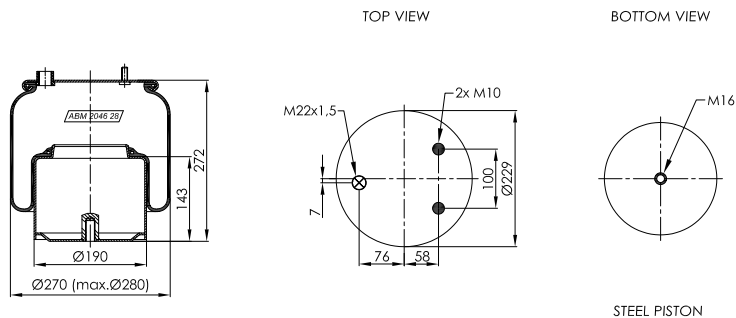

ABM 2046 28 D 03

OE NUMBER
DAF 1892487

CROSS REFERENCE
CONTITECH 6433 N P01

MAX. TORQUE
M 22x1,5 - 20 Nm
M 10 - 35 Nm
M 16 - 90 Nm