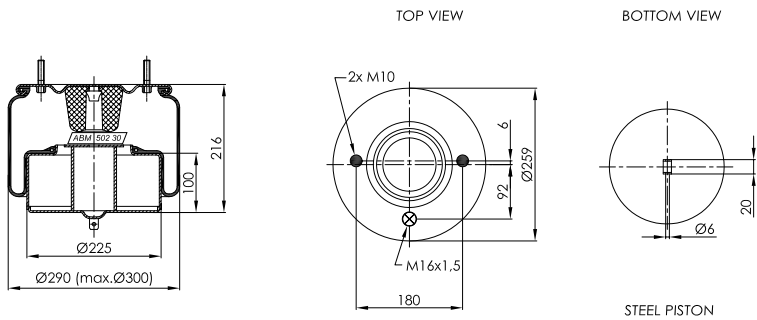

ABM 502 30 K 01

OE NUMBER
VOLVO 20 554 761

CROSS REFERENCE
CONTITECH 6609 N P01

MAX. TORQUE
M 16x1,5 - 20 Nm
M 10 - 35 Nm