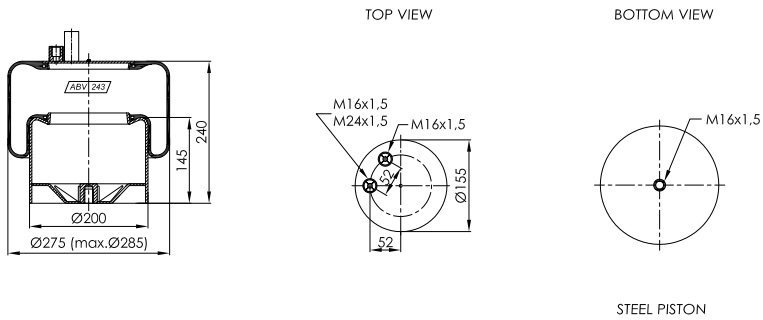

OE NUMBER
MERCEDES A 942 320 07 21; A 942 320 54 21

CROSS REFERENCE
CONTITECH 4391 N P02; 4391 N P22

MAX. TORQUE
M 16x1,5 - 20 Nm
M 24x1,5 - 40 Nm
M 16x1,5 - 90 Nm

FITTING KIT
NFK 019

STEEL PISTON

ABV 247 A