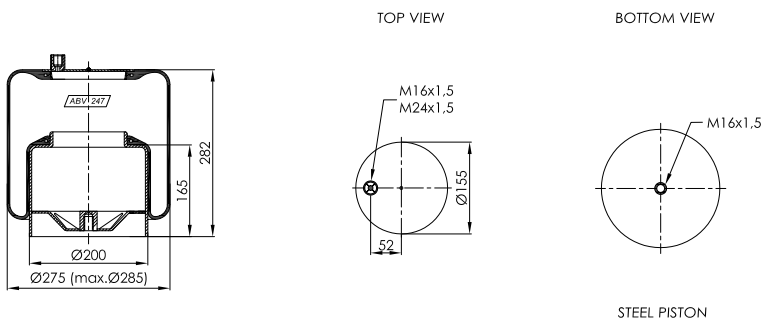

ABV 247 A 02

OE NUMBER
MERCEDES A 942 320 01 21; A 942 320 49 21;
A 942 320 28 21

CROSS REFERENCE
CONTITECH 4390 N P01; 4390 N P21
GOODYEAR 9505
FIRESTONE 1R7Z-440-290-B
FIRESTONE ORDER NO W01 M58 8514
PHOENIX 1 KF 21-1
VIBRACOUSTIC V 1 KF 21-1

MAX. TORQUE
M 16x1,5 - 20 Nm
M 24x1,5 - 40 Nm
M 16x1,5 - 90 Nm

FITTING KIT
NFK 019

STEEL PISTON