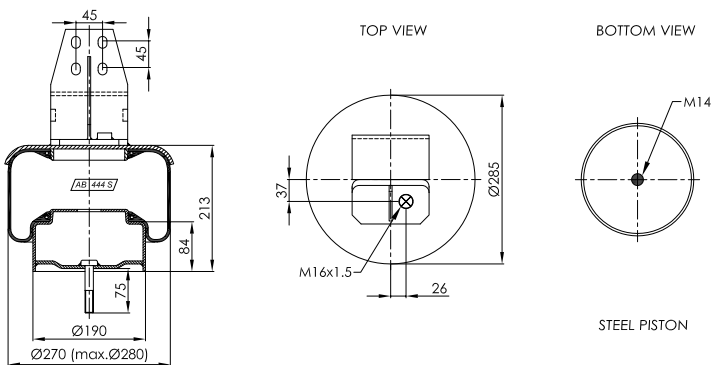

ABK 444 S C 03

OE NUMBER
IVECO 41218567

CROSS REFERENCE
CF GOMMA CODE 206006

MAX. TORQUE
M 16x1,5 - 20 Nm
M 14 - 80 Nm