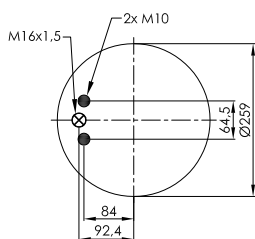

ABM 507 31 G

TOP VIEW

OE NUMBER
DAF/VDL

MAX. TORQUE
M 22x1,5
M 10

- 20 Nm
- 35 Nm

ABM 507 31 G 07

TOP VIEW

BOTTOM VIEW

OE NUMBER
DAF/VDL

1 794 420

CROSS REFERENCE
CONTITECH

836 N P10

MAX. TORQUE
M 22x1,5
M 10
M 16

- 20 Nm
- 35 Nm
- 90 Nm

ABM 510 30 D 13

BOTTOM VIEW

OE NUMBER
VOLVO

1 076 075; 1 076 076; 20 554 756

CROSS REFERENCE
CONTITECH
FIRESTONE
FIRESTONE ORDER NO
CF GOMMA
CF GOMMA CODE

4420 N P01
1T17 BR-8
W01 M58 9707
1TS 300-28
207774

MAX. TORQUE
M 16x1,5
M 10

- 20 Nm
- 35 Nm

ABM 514 29 D 19

TOP VIEW

STEEL PISTON

OE NUMBER
VOLVO

20 573 311

CROSS REFERENCE
CONTITECH

6603 N P02

MAX. TORQUE
M 16x1,5
M 10

- 20 Nm
- 35 Nm