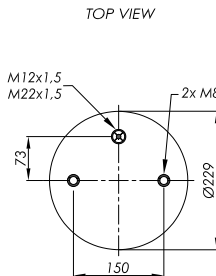

ABM 2555 29 A 23