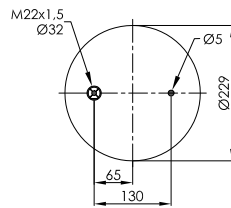

OE NUMBER
MERCEDES