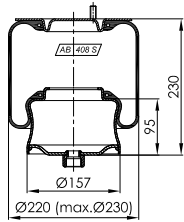

ABK 408 S E 05

TOP VIEW