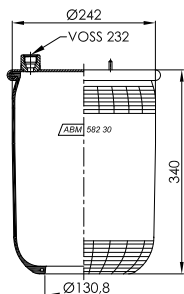

ABM 582 30 R

OE NUMBER
MERCEDES