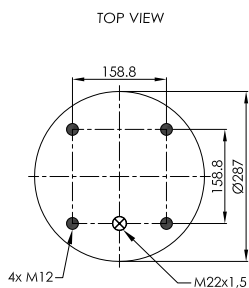

FITTING KIT

NFK 004

ABM 722 34 B 39

MAX. TORQUE

M 22x1,5	- 20 Nm
M 12	- 40 Nm
M 16	- 90 Nm

ABM 722 34 B 40

OE NUMBER

SAF