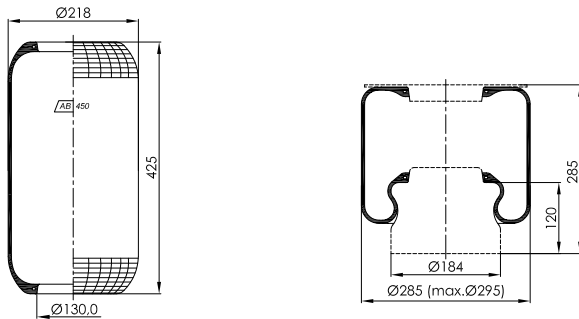

AB 450

OE NUMBER

IVECO 500324098

CROSS REFERENCE

CF GOMMA 1 S 290-23 V
CF GOMMA CODE 9204427