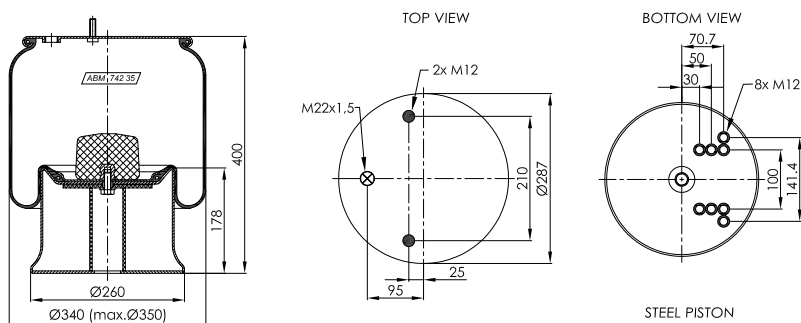

ABM 742 35 C 38

OE NUMBER
MERCEDES
SCHMITZ
WEWELER

A 946 328 15 01
017 924
US 04030

CROSS REFERENCE
CONTITECH 4035 N P02
GOODYEAR 1R14-823
FIRESTONE 1T19 L-11
FIRESTONE ORDER NO W01 M58 6223
PHOENIX 1 DK 28 F-3
VIBRACOUSTIC V 1 DK 28 F-3

MAX. TORQUE
M 22x1,5 - 20 Nm
M 12 - 40 Nm
M 12 - 60 Nm