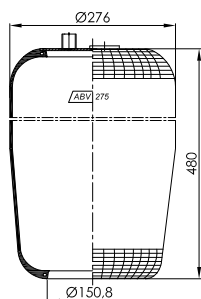

ABV 267 C

OE NUMBER
MERCEDES

A 946 328 00 01

CROSS REFERENCE

CONTITECH 4838 N
GOODYEAR 9560
FIRESTONE 1R7Z-595-330-A
FIRESTONE ORDER NO W01 M58 0912
VIBRACOUSTIC V 1 KF 25-1-232 NP

MAX. TORQUE

M 16x1,5 - 20 Nm
M 24x1,5 - 40 Nm

ABV 267 C 01

BOTTOM VIEW

OE NUMBER
MERCEDES

A 942 320 38 21; A 946 320 04 21

CROSS REFERENCE

CONTITECH 4838 N P01; 4838 N P21
GOODYEAR 9521
FIRESTONE 1R7Z-595-330-A
FIRESTONE ORDER NO W01 M58 8512
VIBRACOUSTIC V 1 KF 25-1-232

MAX. TORQUE

M 16x1,5 - 20 Nm
M 24x1,5 - 40 Nm
M 16x1,5 - 90 Nm

ABV 267 C 02

BOTTOM VIEW

OE NUMBER
MERCEDES

A 942 320 36 21; A 946 320 02 21;
A 942 320 01 21; A 946 320 35 21

CROSS REFERENCE

CONTITECH 4838 N P02; 4838 N P22; 4838 N P03;
GOODYEAR 4838 N P23
VIBRACOUSTIC 9522, 9536
V 1 KF 25-2-232

MAX. TORQUE

M 16x1,5 - 20 Nm
M 24x1,5 - 40 Nm
M 16x1,5 - 90 Nm

ABV 275 G

OE NUMBER
MERCEDES

A 974 328 02 01

CROSS REFERENCE

CONTITECH 4185 N

MAX. TORQUE

M 16x1,5 - 20 Nm
M 24x1,5 - 40 Nm