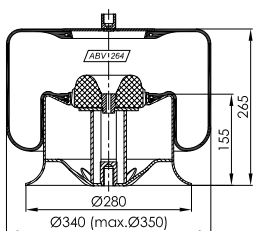

ABV 264 C 02

BOTTOM VIEW

OE NUMBER
MERCEDES

A 942 320 48 21; A 945 320 00 17

CROSS REFERENCE
CONTITECH
VIBRACOUSTIC

4758 N P01; 4758 N P21
V 1 KF 23-1-232

MAX. TORQUE
M 16x1,5
M 24x1,5
M 16x1,5

- 20 Nm
- 40 Nm
- 90 Nm

ABV 264 C 03

BOTTOM VIEW

OE NUMBER
MERCEDES

A 942 320 06 17; A 942 320 33 21

CROSS REFERENCE
CONTITECH

4758 N P03; 4758 N P23

MAX. TORQUE
M 16x1,5
M 24x1,5
M 16x1,5

- 20 Nm
- 40 Nm
- 90 Nm

ABV 264 C 05

BOTTOM VIEW

OE NUMBER
MERCEDES

A 942 320 34 21

CROSS REFERENCE
CONTITECH

4188 N P21

ABV 265 C

OE NUMBER
MERCEDES

CROSS REFERENCE
CONTITECH

4737 N

MAX. TORQUE
M 16x1,5
M 24x1,5

- 20 Nm
- 40 Nm