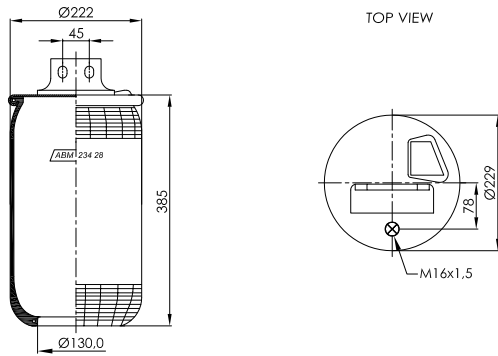

ABM 234 28 A

OE NUMBER
IVECO 42559765

CROSS REFERENCE
CF GOMMA 1 TS 270-23
CF GOMMA CODE 207172

MAX. TORQUE
M 16x1,5 - 20 Nm

ABM 234 28 A 01

OE NUMBER
IVECO 41270462

CROSS REFERENCE
CF GOMMA 1 TS 270-23
CF GOMMA CODE 206686
FIRESTONE 1T15LNR-4.5
FIRESTONE ORDER NO W01 M58 8663

MAX. TORQUE
M 16x1,5 - 20 Nm
M 14 - 80 Nm

ABM 234 28 A 11

OE NUMBER
IVECO 41270462

CROSS REFERENCE
CF GOMMA 1 TS 270-23
CF GOMMA CODE 206686
FIRESTONE 1T15LNR-4.5
FIRESTONE ORDER NO W01 M58 8558

MAX. TORQUE
M 16x1,5 - 20 Nm
M 14 - 70 Nm

ABM 234 28 B

OE NUMBER
IVECO 42559766

CROSS REFERENCE
CF GOMMA 1 TS 270-23
CF GOMMA CODE 207173

MAX. TORQUE
M 16x1,5 - 20 Nm