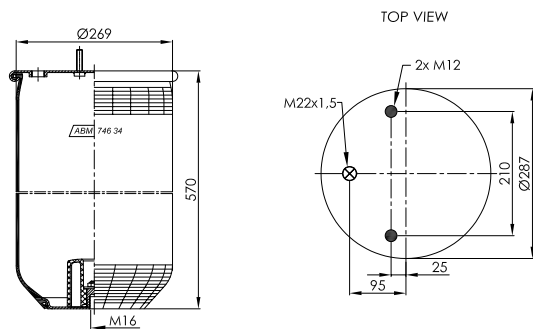

ABM 746 34 C

OE NUMBER
CHANGHUA
HUAJUN
JINNIU
JINTIANMA

MAX. TORQUE
M 22x1,5
M 12

- 20 Nm
- 40 Nm