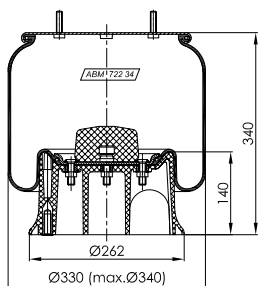

FITTING KIT

NFK 004

ABM 722 34 B 39

MAX. TORQUE

M 22x1,5	- 20 Nm
M 12	- 40 Nm
M 16	- 90 Nm

ABM 722 34 B 40

OE NUMBER

SAF