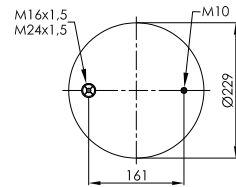

MAX. TORQUE
M 32x2 - 60 Nm
M 16x1,5 - 70 Nm

ABM 2041 25 D

TOP VIEW

OE NUMBER
VOLVO

MAX. TORQUE

M 16x1,5	- 20 Nm
M 24x1,5	- 40 Nm
M 10	- 35 Nm

ABM 2041 25 D 25

TOP VIEW