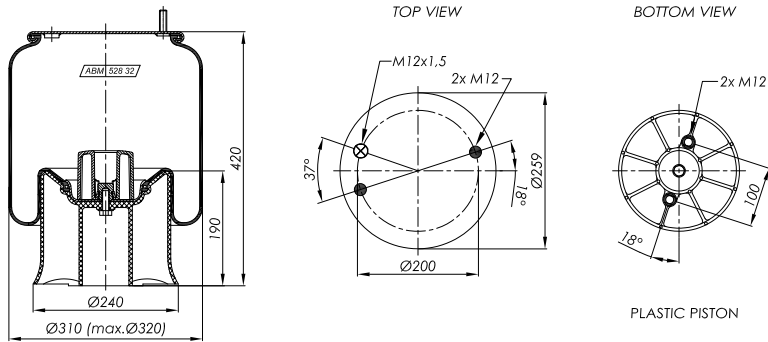

ABM 528 32 L 34

OE NUMBER
ROR 21231515

CROSS REFERENCE
FIRESTONE 1T 17B
FIRESTONE ORDER NO W01 M58 2244

MAX. TORQUE
M 12x1,5 - 20 Nm
M 12x1,75 - 40 Nm
M 12x1,75 - 60 Nm

ABM 530 30 A