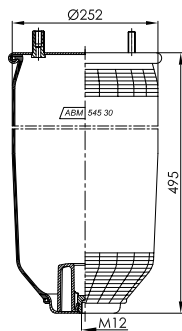

ABM 545 30 F

OE NUMBER
FRUEHAUF
NEWAY
SMB

CROSS REFERENCE
GOODYEAR
VIBRACOUSTIC

1R11-753
V 1 DK 20 A-1 NP

MAX. TORQUE

M 12x1,5 - 20 Nm
M 20x1,5 - 40 Nm
M 12 - 40 Nm
M 12 - 60 Nm