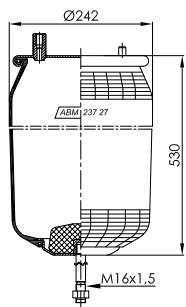

ABM 237 27 F

TOP VIEW