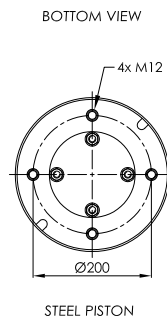

ABM 742 34 A 42

OE NUMBER

STEFEN ASSALI B1304001400A

MAX. TORQUE

M 22x1,5 - 20 Nm
M 12x1,75 - 40 Nm
M 12x1,75 - 60 Nm