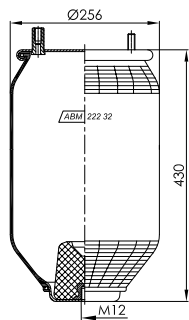

ABM 222 32 A

OE NUMBER
FRUEHAUF
HENDRICKSON
NEWAY
ROR
SMB
WEWELER

CROSS REFERENCE
CONTITECH 4156 N P05

MAX. TORQUE
M 12x1,5 - 20 Nm
M 20x1,5 - 40 Nm
M 12 - 40 Nm
M 12 - 60 Nm

ABM 222 32 A 01

OE NUMBER
FRUEHAUF UJB 0207-001
HENDRICKSON HA100001
ROR 21215761
SMB UJB 0207
WEWELER US 35864

CROSS REFERENCE
CONTITECH 4156 N P15; 4156 N P06
GOODYEAR 1R12-716
FIRESTONE 1T15M-6
FIRESTONE ORDER NO W01 358 9361

MAX. TORQUE
M 12x1,5 - 20 Nm
M 20x1,5 - 40 Nm
M 12 - 40 Nm
M 12 - 20 Nm

FITTING KIT
NFK 027

ABM 222 32 A 02

OE NUMBER
FRUEHAUF
SMB

CROSS REFERENCE
CONTITECH 4156 N P07
GOODYEAR 1R12-719
PHOENIX 1 DK 23 K-28
VIBRACOUSTIC V 1 DK 23 K-28

MAX. TORQUE
M 12x1,5 - 20 Nm
M 20x1,5 - 40 Nm
M 12 - 40 Nm
M 12 - 60 Nm

FITTING KIT
NFK 027

ABM 222 32 A 06

OE NUMBER
FRUEHAUF M001472; UJB 0207-001
ROR 21216135
SMB M001472; UJB 0207

CROSS REFERENCE
CONTITECH 4156 N P09
GOODYEAR 1R12-706
PHOENIX 1 DK 23 K-54
VIBRACOUSTIC V 1 DK 23 K-54

MAX. TORQUE
M 12x1,5 - 20 Nm
M 20x1,5 - 40 Nm
M 12 - 40 Nm
M 12 - 90 Nm

FITTING KIT
NFK 003