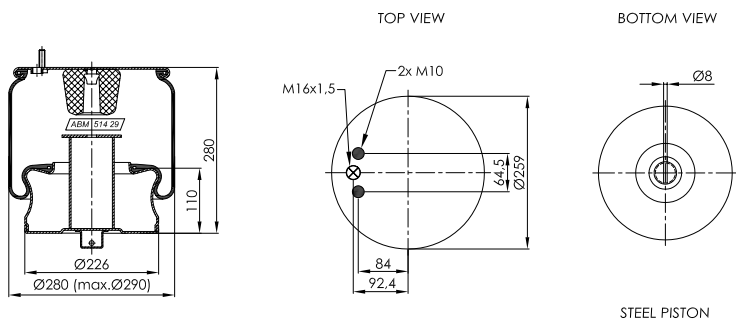

ABM 514 29 D 20

OE NUMBER
VOLVO 3 171 693; 3 178 706; 20 573 312

CROSS REFERENCE
CONTITECH 6603 N P01

MAX. TORQUE
M 16x1,5 - 20 Nm
M 10 - 35 Nm