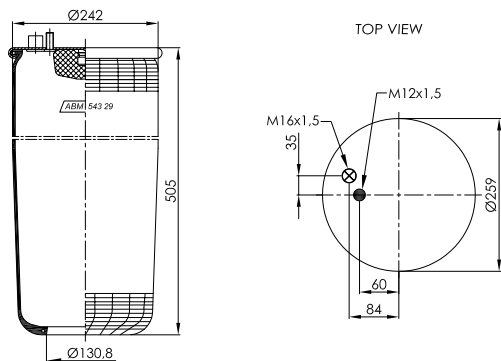

ABM 543 29 A

OE NUMBER

MAN

81.43601.0153

CROSS REFERENCE

CONTITECH
GOODYEAR
VIBRACOUSTIC

4883 N1 P01
1R11-804
V 1 DF 19 C-1

MAX. TORQUE

M 16x1,5
M 12x1,5

- 20 Nm
- 40 Nm