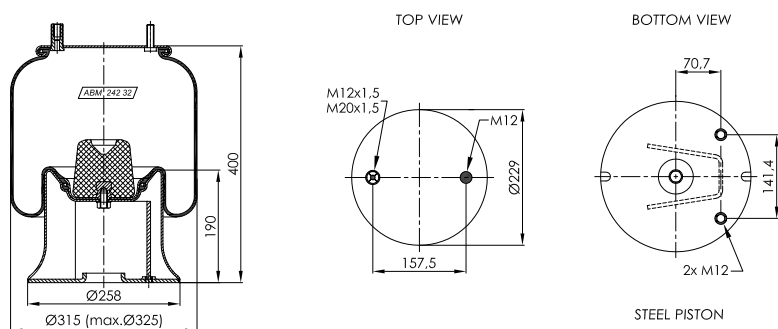

ABM 242 32 A 04

OE NUMBER
FRUEHAUF M001782; UJB 0203-001
VIBERTI 128140017

CROSS REFERENCE
CONTITECH 4159 N P07
GOODYEAR 1R12-702
VIBRACOUSTIC V 1 DK 21 B-9

MAX. TORQUE
M 12x1,5 - 20 Nm
M 20x1,5 - 40 Nm
M 12 - 40 Nm
M 12 - 60 Nm

FITTING KIT
NFK 002