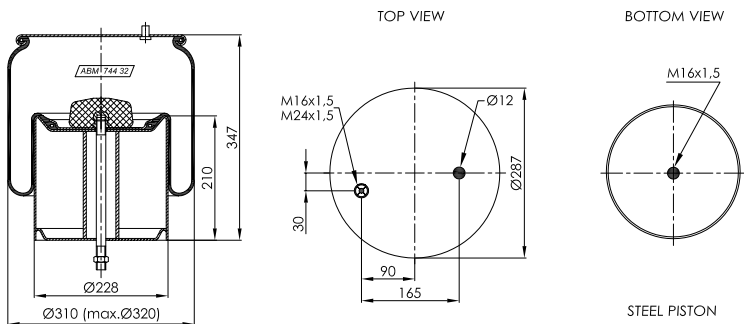

ABM 744 32 L 50