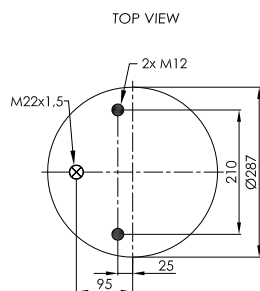

ABM 722 34 C

OE NUMBER

SAF

CROSS REFERENCE

PHOENIX 1 D 28 A-10 NP

MAX. TORQUE

M 22x1,5	- 20 Nm
M 12	- 40 Nm
M 12	- 60 Nm