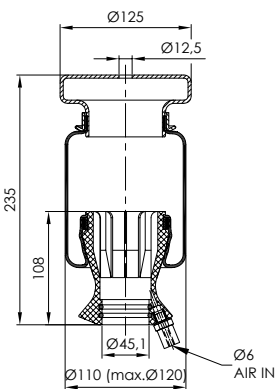

ABC 2002 A1

OE NUMBER
SCANIA

1381904; 1397400; 1397400

ABC 2002 A2

OE NUMBER
SCANIA

1381906; 1382826; 1382829;
1397392; 1435856; 1476415

ABC 2003

OE NUMBER
SCANIA

CROSS REFERENCE
MONROE

CB0077