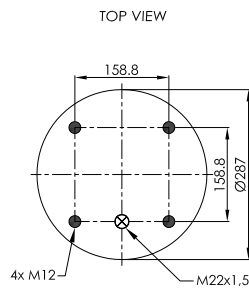

ABM 742 34 A 42

OE NUMBER

STEFEN ASSALI B1304001400A

MAX. TORQUE

M 22x1,5 - 20 Nm
M 12x1,75 - 40 Nm
M 12x1,75 - 60 Nm