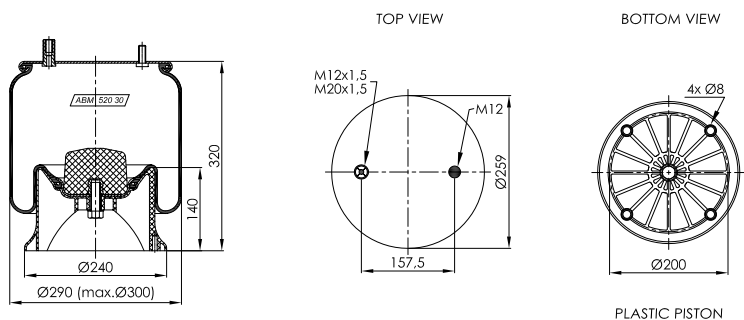

ABM 520 30 F 00

OE NUMBER
SAF 3.229.0040.00

CROSS REFERENCE
CF GOMMA 1T 300-37
CF GOMMA CODE 207717

MAX. TORQUE
M 12x1,5 - 20 Nm
M 20x1,5 - 40 Nm
M 12 - 40 Nm