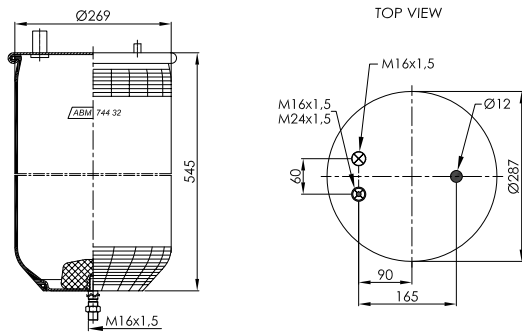

ABM 744 32 H

OE NUMBER
RENAULT

CROSS REFERENCE
GOODYEAR 1R13-715

MAX. TORQUE
M 16x1,5 - 20 Nm
M 24x1,5 - 40 Nm
M 16x1,5 - 60 Nm