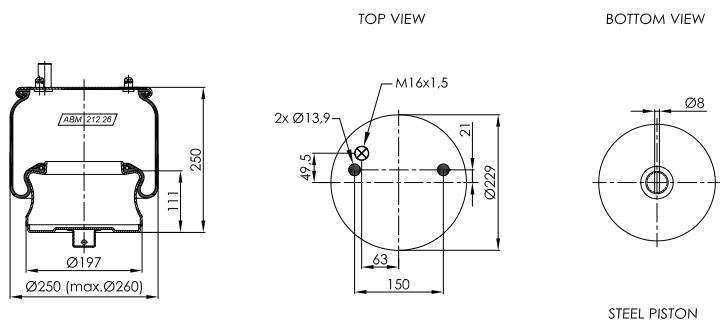

OE NUMBER
VOLVO 70 321 690; 70 376 911

CROSS REFERENCE
CONTITECH 6604 N P03

MAX. TORQUE
M 16x1,5 - 20 Nm