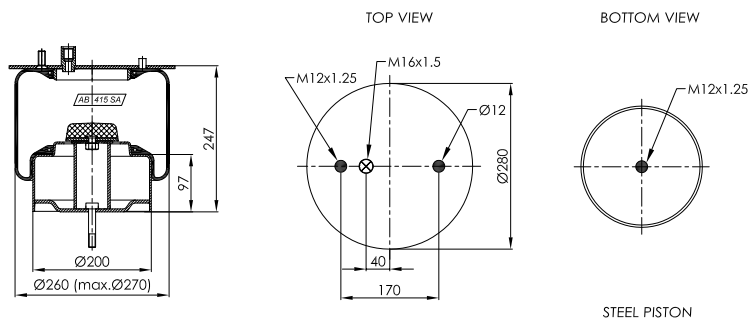

ABK 415 SA G 24

OE NUMBER
RENAULT 5.010.294.385 .B; 5.010.488.756

CROSS REFERENCE
CONTITECH 884 N P04
VIBRACOUSTIC V 1 F 20 A-1

MAX. TORQUE
M 16x1,5 - 20 Nm
M 12x1,25 - 30 Nm
M 12x1,25 - 40 Nm