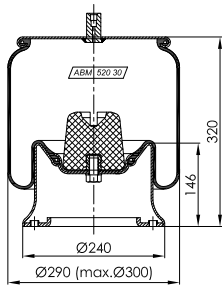

ABM 520 30 N 01

STEEL PISTON

OE NUMBER

HENDRICKSON 508 263

CROSS REFERENCE

GOODYEAR 1R11-847

MAX. TORQUE

M 16x1,5 - 20 Nm
M 24x1,5 - 40 Nm
M 12x1,5 - 40 Nm