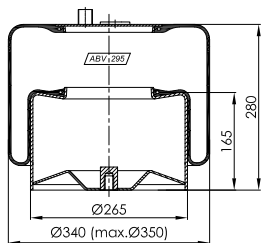

FITTING KIT
NFK 019

ABV 295 G

OE NUMBER
MERCEDES

MAX. TORQUE
M 16x1,5
M 24x1,5

- 20 Nm
- 40 Nm

ABV 295 G 01

BOTTOM VIEW

STEEL PISTON