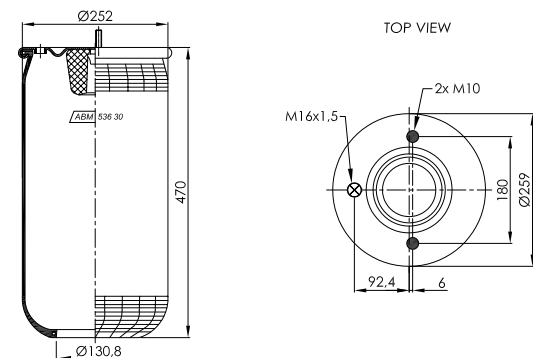

ABM 535 30 D 17

OE NUMBER
VOLVO 20 554 770

MAX. TORQUE
M 16x1,5 - 20 Nm
M 10 - 35 Nm

ABM 535 30 D 18

OE NUMBER
VOLVO 20 554 768

MAX. TORQUE
M 16x1,5 - 20 Nm
M 10 - 35 Nm

ABM 536 30 K

OE NUMBER
VOLVO 1 079 718

CROSS REFERENCE
CONTITECH 4718 N P02

MAX. TORQUE
M 16x1,5 - 20 Nm
M 10 - 35 Nm

ABM 536 30 K 14

OE NUMBER
VOLVO 20 554 759

CROSS REFERENCE
CONTITECH 4718 N P01

MAX. TORQUE
M 16x1,5 - 20 Nm
M 10 - 35 Nm

FITTING KIT
NFK 020