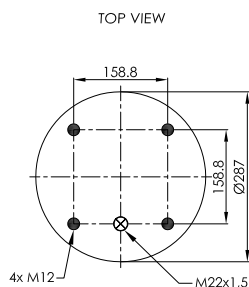

ABM 742 33 B 45