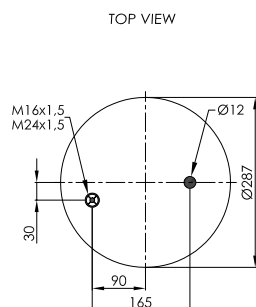

ABM 760 32 L A

OE NUMBER

RENAULT
VOLVO

MAX. TORQUE

M 16x1,5	- 20 Nm
M 24x1,5	- 40 Nm
M 16x1,5	- 60 Nm