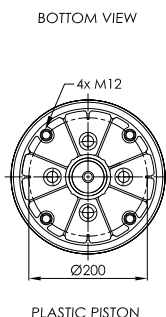

FITTING KIT

NFK 004

ABM 722 34 B 39

MAX. TORQUE

M 22x1,5	- 20 Nm
M 12	- 40 Nm
M 16	- 90 Nm

ABM 722 34 B 40

OE NUMBER

SAF