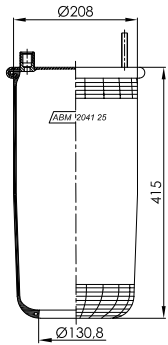

MAX. TORQUE
M 32x2 - 60 Nm
M 16x1,5 - 70 Nm

ABM 2041 25 D

TOP VIEW

OE NUMBER
VOLVO

MAX. TORQUE

M 16x1,5	- 20 Nm
M 24x1,5	- 40 Nm
M 10	- 35 Nm

ABM 2041 25 D 25

TOP VIEW