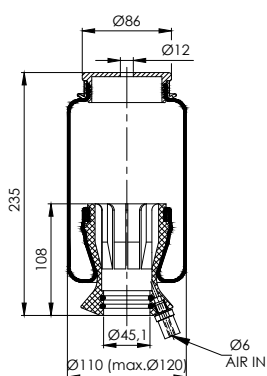

ABC 2003 A1

OE NUMBER

SCANIA 1363122; 1381904; 1397396;
1424228

CROSS REFERENCE

SACHS 105871

ABC 2003 A2

OE NUMBER

SCANIA 1382827

CROSS REFERENCE

SACHS 105873
MONROE CB 0059

ABC 2004

OE NUMBER

SCANIA 1424231

CROSS REFERENCE

SACHS 310619
MONROE CB 0067