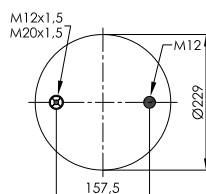

ABM 222 32 A

OE NUMBER
FRUEHAUF
HENDRICKSON
NEWAY
ROR
SMB
WEWELER

CROSS REFERENCE
CONTITECH 4156 N P05

MAX. TORQUE
M 12x1,5 - 20 Nm
M 20x1,5 - 40 Nm
M 12 - 40 Nm
M 12 - 60 Nm

ABM 222 32 A 01

OE NUMBER
FRUEHAUF UJB 0207-001
HENDRICKSON HA100001
ROR 21215761
SMB UJB 0207
WEWELER US 35864

CROSS REFERENCE
CONTITECH 4156 N P15; 4156 N P06
GOODYEAR 1R12-716
FIRESTONE 1T15M-6
FIRESTONE ORDER NO W01 358 9361

MAX. TORQUE
M 12x1,5 - 20 Nm
M 20x1,5 - 40 Nm
M 12 - 40 Nm
M 12 - 20 Nm

FITTING KIT
NFK 027

ABM 222 32 A 02

OE NUMBER
FRUEHAUF
SMB

CROSS REFERENCE
CONTITECH 4156 N P07
GOODYEAR 1R12-719
PHOENIX 1 DK 23 K-28
VIBRACOUSTIC V 1 DK 23 K-28

MAX. TORQUE
M 12x1,5 - 20 Nm
M 20x1,5 - 40 Nm
M 12 - 40 Nm
M 12 - 60 Nm

FITTING KIT
NFK 027

ABM 222 32 A 06

TOP VIEW

OE NUMBER
FRUEHAUF M001472; UJB 0207-001
ROR 21216135
SMB M001472; UJB 0207

CROSS REFERENCE
CONTITECH 4156 N P09
GOODYEAR 1R12-706
PHOENIX 1 DK 23 K-54
VIBRACOUSTIC V 1 DK 23 K-54

MAX. TORQUE
M 12x1,5 - 20 Nm
M 20x1,5 - 40 Nm
M 12 - 40 Nm
M 12 - 90 Nm

FITTING KIT
NFK 003