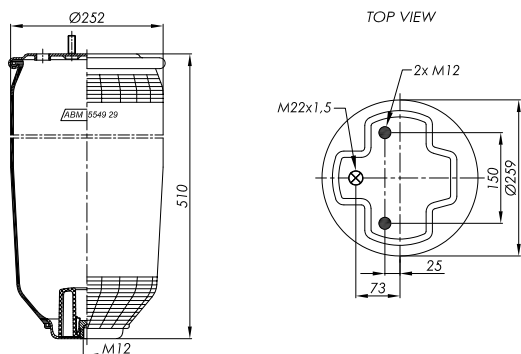

ABM 5549 29 B