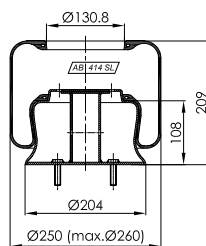

ABK 414 SL 0 23