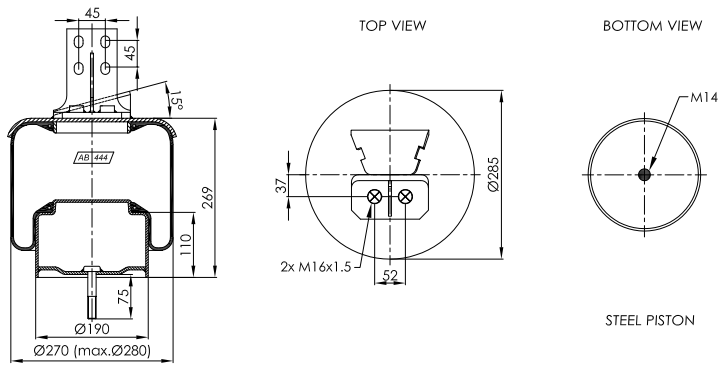

ABK 444 F 02

OE NUMBER
IVECO 41026286

CROSS REFERENCE
CF GOMMA 1S 270-23
CF GOMMA CODE 204162

MAX. TORQUE
M 16x1,5 - 20 Nm
M 14 - 80 Nm