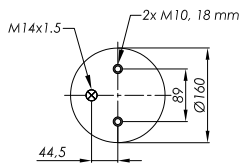

ABT 3225 D 02

OE NUMBER

GRANNING 15599
SAF 4.229.1004.00
SCANIA 1319761; 1387289; 1723523

CROSS REFERENCE

CONTITECH FD 200-19 P04
GOODYEAR 2B9-700
FIRESTONE ORDER NO W01 M58 7894
PHOENIX SP 2 B 12 R-5

MAX. TORQUE

M 12x1,5 - 20 Nm
M 10 - 35 Nm
M 10 - 35 Nm

ABT 3225 D 02 X

TOP VIEW

BOTTOM VIEW

OE NUMBER

GRANNING 15599
SAF 4.229.1004.00
SCANIA 1319761; 1387289; 1723523

CROSS REFERENCE

CONTITECH FD 200-19 P04
GOODYEAR 2B9-700
FIRESTONE ORDER NO W01 M58 7894
PHOENIX SP 2 B 12 R-5

MAX. TORQUE

M 12x1,5 - 20 Nm
M 10 - 35 Nm
M 10 - 35 Nm

ABT 3225 E 02 X

TOP VIEW

OE NUMBERS

SCANIA 1863244

CROSS REFERENCE

CONTITECH FD 200-19 M14 M10
GOODYEAR 2B9-729; 2B9-613; 2B9-742

MAX. TORQUE

M 14x1,5 - 20 Nm
M 10 - 35 Nm
M 10 - 35 Nm

ABT 3225 F 02

OE NUMBER

HENDRICKSON HS505613; HS508264; HS507487;
HS506118;
HS508345
MERCEDES A 942 320 58 21; A 942 327 06 01

CROSS REFERENCE

CONTITECH FD 200-19 P02
GOODYEAR 2B9-234
FIRESTONE ORDER NO W01 M58 7756
PHOENIX SP 2 B 12 R-17

MAX. TORQUE

M 16x1,5 - 20 Nm
M 24x1,5 - 40 Nm
M 10 - 35 Nm