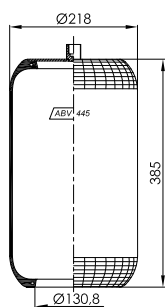

ABV 445 C

TOP VIEW

OE NUMBER
EVO (DC)

A 629 327 00 01

CROSS REFERENCE
CONTITECH
GOODYEAR
VIBRACOUSTIC

4644 N
9561
V 1 KE 22-1 NP

MAX. TORQUE
M 16x1,5
M 24x1,5

- 20 Nm
- 40 Nm