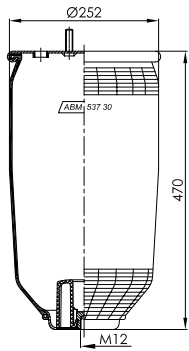

ABM 537 30 A

OE NUMBER
ROR
WEWELER

CROSS REFERENCE
GOODYEAR 1R11-878

MAX. TORQUE
M 22x1,5 - 20 Nm
M 12 - 40 Nm
M 12 - 60 Nm