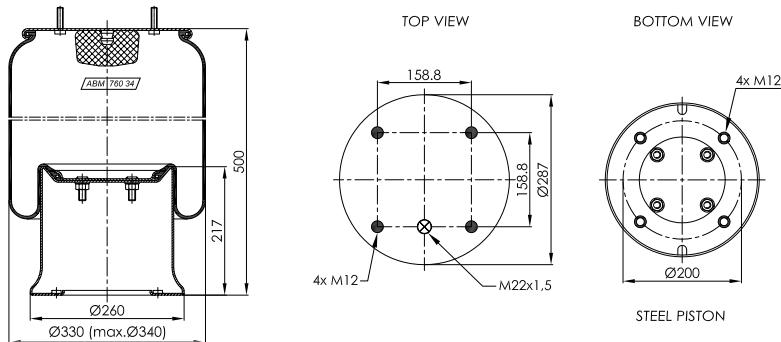

ABM 760 34 A 47

OE NUMBER
HENDRICKSON 507782
ROR 21222673
SAF 3.229.0013.00

CROSS REFERENCE
CONTITECH 912 N P02
GOODYEAR 1R14-758
FIRESTONE 1T19 L-4
FIRESTONE ORDER NO W01 M58 8766
PHOENIX 1 D 28 D-2
VIBRACOUSTIC V 1 D 28 D-4

MAX. TORQUE
M 22x1,5 - 20 Nm
M 12 - 40 Nm

FITTING KIT
NFK 004