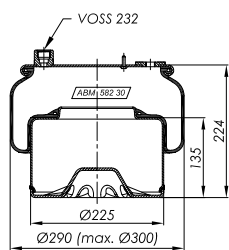

ABM 582 30 P 37

OE NUMBER
MERCEDES A 960 320 01 21

CROSS REFERENCE
CONTITECH 6126 N P40

MAX. TORQUE
M 16x1,5 - 20 Nm