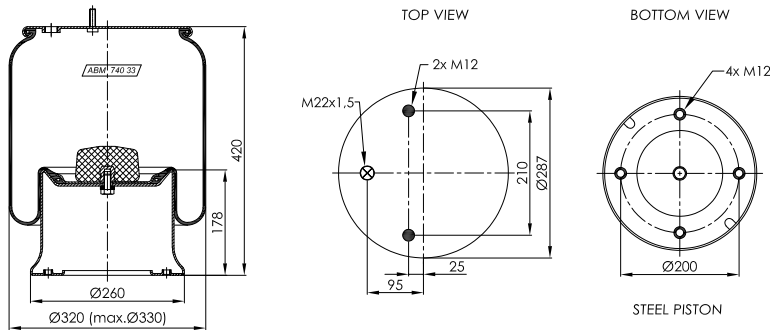

ABM 740 33 C 44

OE NUMBER
SAF

CROSS REFERENCE
GOODYEAR 1R14-859

MAX. TORQUE
M 22x1,5 - 20 Nm
M 12 - 40 Nm
M 12 - 60 Nm