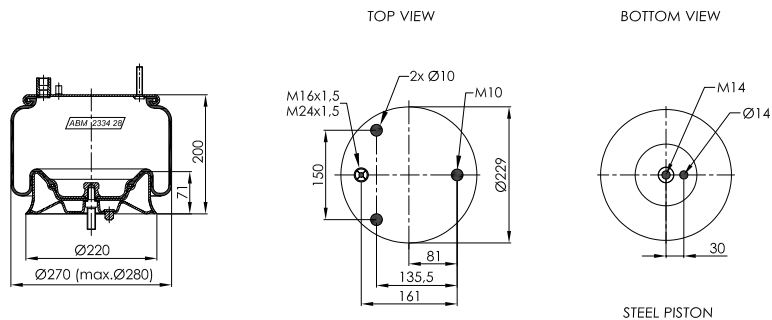

ABM 2334 28 B 16

OE NUMBER
VOLVO 22 058 740