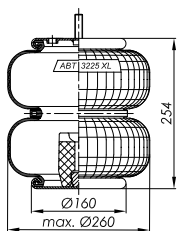

ABT 3225 XL H 03 A