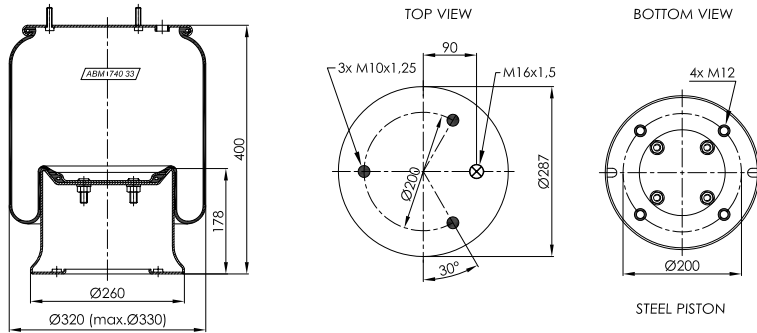

ABM 740 33 R 45

OE NUMBER
DAF/VDL 526823
RENAULT 5.000.745.918

CROSS REFERENCE
CF GOMMA 1T 19 E-2
CF GOMMA CODE 203878
GOODYEAR 1R14-719
VIBRACOUSTIC V 1 D 28 B-7

MAX. TORQUE
M 16x1,5 - 20 Nm
M 10x1,25 - 30 Nm
M 12 - 60 Nm