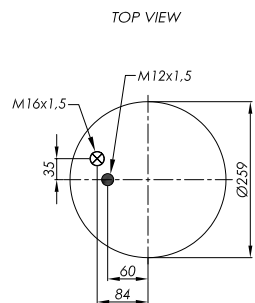

ABM 549 29 A

OE NUMBER

MAN 81.43601.0166

CROSS REFERENCE

CONTITECH 4880 N1 P02

MAX. TORQUE

M 16x1,5 - 20 Nm
M 12x1,5 - 40 Nm