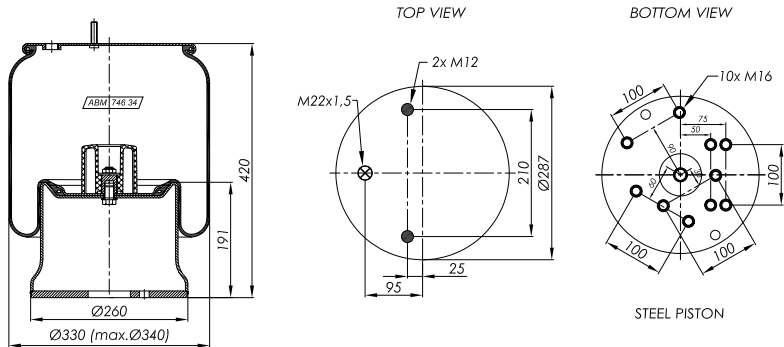

ABM 746 34 C 75

OE NUMBER
CHANGHUA
JINNIU
JINTIANMA

MAX. TORQUE
M 22x1,5
M 12

- 20 Nm
- 40 Nm

ABM 746 34 C 76