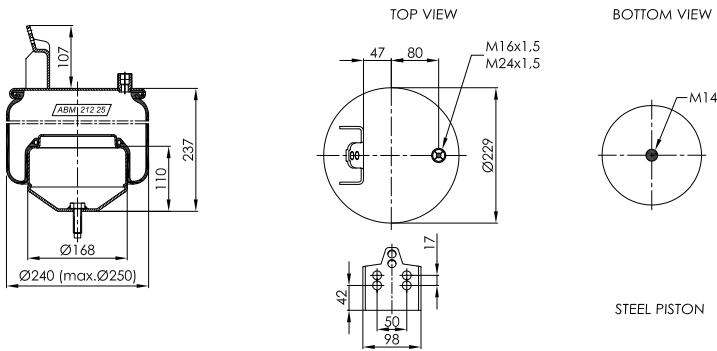

ABM 212 25 A 05

OE NUMBER
VOLVO

20 582 213

CROSS REFERENCE
CONTITECH

6600 N P02

MAX. TORQUE
M 16x1,5
M 24x1,5
M 14

- 20 Nm
- 40 Nm
- 80 Nm