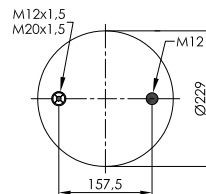

ABM 222 32 A

OE NUMBER
FRUEHAUF
HENDRICKSON
NEWAY
ROR
SMB
WEWELER

CROSS REFERENCE
CONTITECH 4156 N P05

MAX. TORQUE
M 12x1,5 - 20 Nm
M 20x1,5 - 40 Nm
M 12 - 40 Nm
M 12 - 60 Nm

ABM 222 32 A 01

TOP VIEW

OE NUMBER
FRUEHAUF UJB 0207-001
HENDRICKSON HA100001
ROR 21215761
SMB UJB 0207
WEWELER US 35864

CROSS REFERENCE
CONTITECH 4156 N P15; 4156 N P06
GOODYEAR 1R12-716
FIRESTONE 1T15M-6
FIRESTONE ORDER NO W01 358 9361

MAX. TORQUE
M 12x1,5 - 20 Nm
M 20x1,5 - 40 Nm
M 12 - 40 Nm
M 12 - 20 Nm

FITTING KIT
NFK 027

ABM 222 32 A 02

OE NUMBER
FRUEHAUF
SMB

CROSS REFERENCE
CONTITECH 4156 N P07
GOODYEAR 1R12-719
PHOENIX 1 DK 23 K-28
VIBRACOUSTIC V 1 DK 23 K-28

MAX. TORQUE
M 12x1,5 - 20 Nm
M 20x1,5 - 40 Nm
M 12 - 40 Nm
M 12 - 60 Nm

FITTING KIT
NFK 027

ABM 222 32 A 06

OE NUMBER
FRUEHAUF M001472; UJB 0207-001
ROR 21216135
SMB M001472; UJB 0207

CROSS REFERENCE
CONTITECH 4156 N P09
GOODYEAR 1R12-706
PHOENIX 1 DK 23 K-54
VIBRACOUSTIC V 1 DK 23 K-54

MAX. TORQUE
M 12x1,5 - 20 Nm
M 20x1,5 - 40 Nm
M 12 - 40 Nm
M 12 - 90 Nm

FITTING KIT
NFK 003