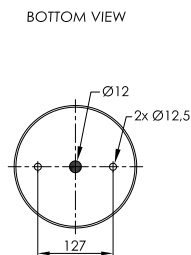

ABM 276 28 C 11

STEEL PISTON

OE NUMBER
SCANIA 2024287; 2024290

CROSS REFERENCE
CONTITECH 6714 N P02
GOODYEAR 1R11-867
PHOENIX 1 DF 20 A-9

MAX. TORQUE
M 16x1,5 - 20 Nm