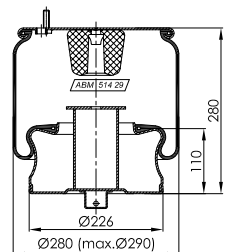

ABM 514 29 D 19