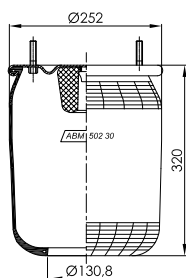

ABM 502 28 B 03

TOP VIEW

BOTTOM VIEW

STEEL PISTON

OE NUMBER
SCANIA

MAX. TORQUE
M 16x1,5

- 20 Nm

ABM 502 30 K