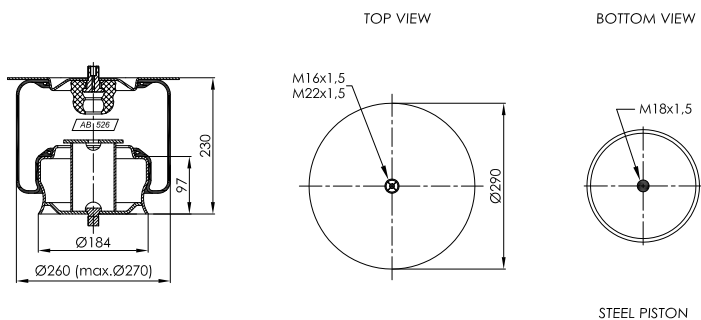

ABK 526 N 03

OE NUMBER	
IRIS	5.010.347.891

CROSS REFERENCE	
CONTITECH	1924 N1 P05
PHOENIX	2 F 18-1

MAX. TORQUE	
M 16x1,5	- 20 Nm
M 22x1,5	- 40 Nm
M 18x1,5	- 60 Nm

FITTING KIT NFK 031