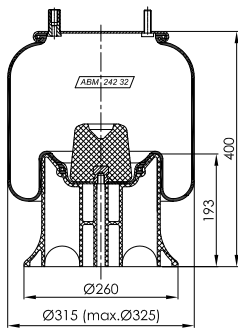

ABM 242 32 A 05

PLASTIC PISTON

OE NUMBER

CARDI 58051210
FRUEHAUF M001774; UJB 0358-001
SAMRO H2500324
SMB UJB 0358

CROSS REFERENCE

CONTITECH 4159 N P09
FIRESTONE 1T15 M-9
FIRESTONE ORDER NO W01 M58 9131
GOODYEAR 1R12-721
PHOENIX 1 DK 23 L-9131
VIBRACOUSTIC V 1 DK 23 L-9131

MAX. TORQUE

M 12x1,5 - 20 Nm
M 20x1,5 - 40 Nm
M 12 - 40 Nm
M 12 - 60 Nm