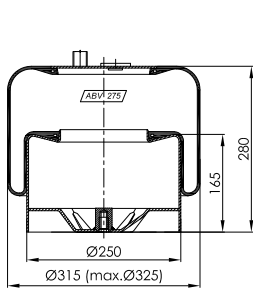

ABV 275 G 01

STEEL PISTON

OE NUMBER
MERCEDES

A 942 320 30 21; A 974 320 00 21

CROSS REFERENCE
CONTITECH

4185 N P01; 4185 N P21

MAX. TORQUE

M 16x1,5

- 20 Nm

M 24x1,5

- 40 Nm

M 16x1,5

- 90 Nm