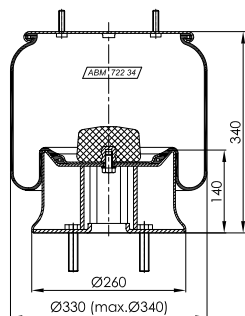

FITTING KIT

NFK 004

ABM 722 34 B 39

MAX. TORQUE

M 22x1,5	- 20 Nm
M 12	- 40 Nm
M 16	- 90 Nm

ABM 722 34 B 40

OE NUMBER

SAF