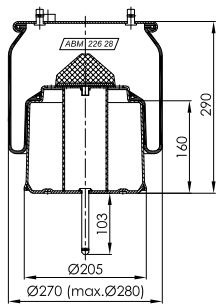

ABM 226 28 B 04

STEEL PISTON

OE NUMBER
SCANIA

492678; 1440306

CROSS REFERENCE
GOODYEAR
PHOENIX
VIBRACOUSTIC

1R11-831
1 DF 20 A-3
V 1 DF 20 C-3

MAX. TORQUE
M 14x1,5

- 20 Nm

FITTING KIT
NFK 036