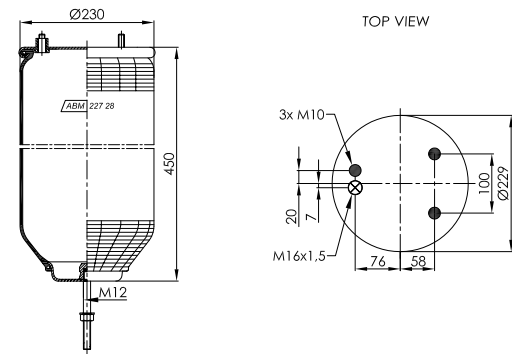

ABM 226 28 C 03

OE NUMBER
SCANIA 1726243

CROSS REFERENCE
GOODYEAR 1R11-838

MAX. TORQUE
M 16x1,5 - 20 Nm

ABM 226 28 C 04

OE NUMBER
SCANIA 1726242

CROSS REFERENCE
GOODYEAR 1R11-839

MAX. TORQUE
M 16x1,5 - 20 Nm

ABM 227 28 A

OE NUMBER
DAF/VDL

MAX. TORQUE
M 16x1,5 - 20 Nm
M 10 - 35 Nm
M 12 - 60 Nm

ABM 227 28 A 21

OE NUMBER
DAF/VDL 1448543; 1698436

CROSS REFERENCE
CONTITECH 792 N P01
VIBRACOUSTIC V 1 DK 20 C-8

MAX. TORQUE
M 16x1,5 - 20 Nm
M 10 - 35 Nm
M 12 - 60 Nm