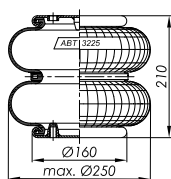

ABT 3225 E 02 X