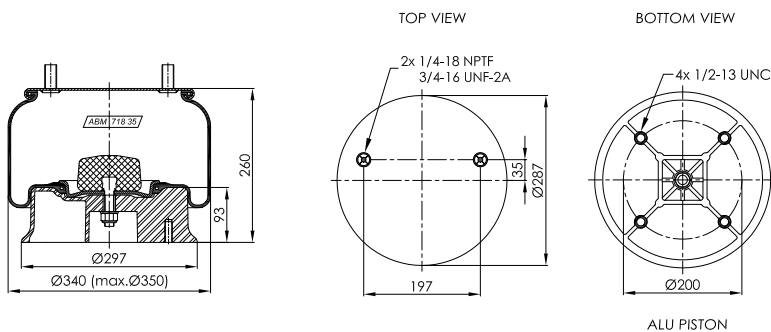

ABM 718 35 J 66

OE NUMBER
BRAKE & WHEEL M3510
DAYTON 3528050
HENDRICKSON B-12514-013; S-4771; B-4771;
36514-13

LOADGUARD SC2052
NAVISTAR 1685174C1; 1R14-241
REYCO 23631-01
SAF 57008050
VOLVO 3130498
WATSON & CHALIN AS-0039

CROSS REFERENCE
CONTITECH 11 10.5C-16 A 320
GOODYEAR 1R14-039
FIRESTONE 1T19 J-6
FIRESTONE ORDER NO W01 358 8050
TRP AS80500
TRIANGLE AS-8320
AUTOMANN 1 DK 28 A-8050

MAX. TORQUE
1/4" - 15 lb/ft 3/4" - 30 lb/ft 1/2" - 25 lb/ft