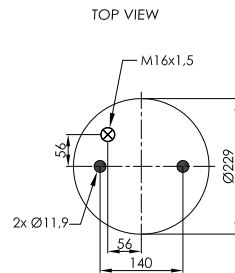

ABM 226 28 C 01

STEEL PISTON

OE NUMBER
SCANIA

1726241

CROSS REFERENCE
CONTITECH
GOODYEAR
PHOENIX

6710 N P04
1R11-840
1 DF 20 A-6

MAX. TORQUE
M 16x1,5

- 20 Nm