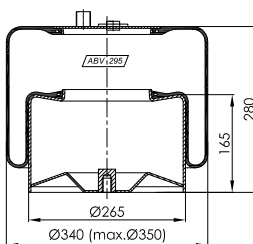

ABV 295 F 01

STEEL PISTON

OE NUMBER
MERCEDES

A 942 320 23 21; A 942 320 22 21;
A 942 320 05 57; A 942 320 13 21;
A 942 320 69 21

CROSS REFERENCE
CONTITECH

4183 N P24; 4183 N P22;
4183 N P23; 4183 N P26;
4183 N P28
1 KF 32-23
V 1 KF 32-23-232

PHOENIX
VIBRACOUSTIC

MAX. TORQUE

M 16x1,5

- 20 Nm

M 24x1,5

- 40 Nm

M 16x1,5

- 90 Nm

FITTING KIT
NFK 019