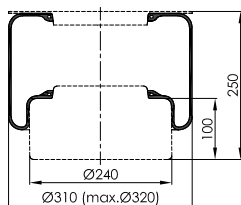

AB 890 SL

OE NUMBER
IVECO 4843255; 4847671

CROSS REFERENCE
CF GOMMA 1S 323-25
CF GOMMA CODE 96541