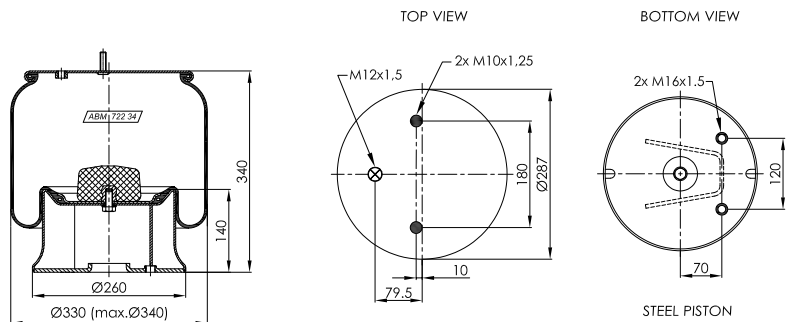

OE NUMBER
VIBERTI

ABM 722 34 T 30

OE NUMBER
VIBERTI 128147128

MAX. TORQUE
M 12x1,5 - 20 Nm
M 10x1,25 - 30 Nm
M 16x1,5 - 70 Nm

ABM 722 34 U 35

OE NUMBER
YORK

MAX. TORQUE
G3/4-14 - 20 Nm
M 12 - 40 Nm
M 12 - 60 Nm