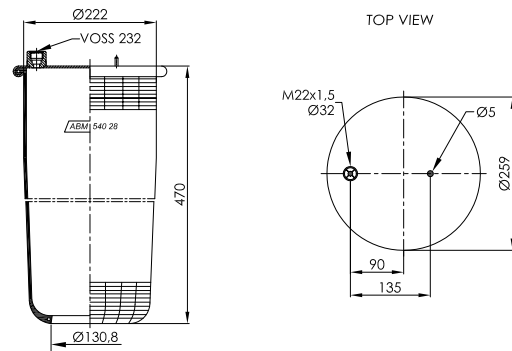

ABM 540 28 Π 41

OE NUMBER
MERCEDES

A 960 320 01 57; A 960 320 50 57;
A 960 320 68 57; A 960 320 77 21

CROSS REFERENCE
CONTITECH
PHOENIX

6122 N P47
1DF16 A-2

MAX. TORQUE
M 16x1,5

- 20 Nm

ABM 540 28 R

OE NUMBER
MERCEDES

ABM 540 28 R 40

OE NUMBER
MERCEDES

A 960 320 00 57; A 960 320 70 21;
A 960 320 67 57

CROSS REFERENCE
CONTITECH

6122 N P46

ABM 540 28 R 41

OE NUMBER
MERCEDES

A 960 320 00 57; A 960 320 51 57;
A 960 320 67 57; A 960 320 70 21

CROSS REFERENCE
CONTITECH
PHOENIX

6122 N P46
1DF16 A-1