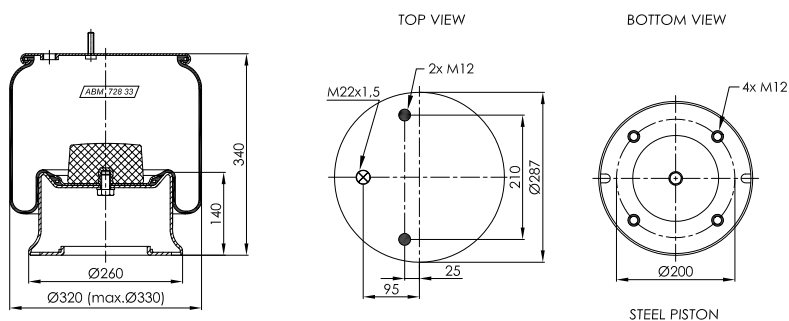

ABM 728 33 C 35

OE NUMBER	
SCHMITZ WEWELER	016 010 US 7337GST2
CROSS REFERENCE	
GOODYEAR	1R14-783
FIRESTONE	1T19 L-7
FIRESTONE ORDER NO	W01 M58 6225
PHOENIX	1 D 28 A-12
VIBRACOUSTIC	V 1 D 28 A-12
MAX. TORQUE	
M 22x1,5	- 20 Nm
M 12	- 40 Nm
M 12	- 60 Nm