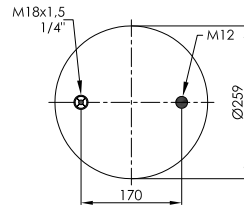

MAX. TORQUE
M 18x1,5 - 40 Nm
M 12 - 40 Nm
M 16 - 90 Nm

ABM 530 30 E 05

OE NUMBER
BPW

MAX. TORQUE
M 18x1,5 - 40 Nm
M 12 - 40 Nm
M 16 - 90 Nm

ABM 530 30 E 07

TOP VIEW

BOTTOM VIEW

PLASTIC PISTON