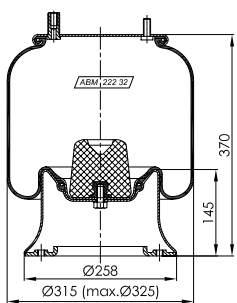

ABM 222 32 A 02