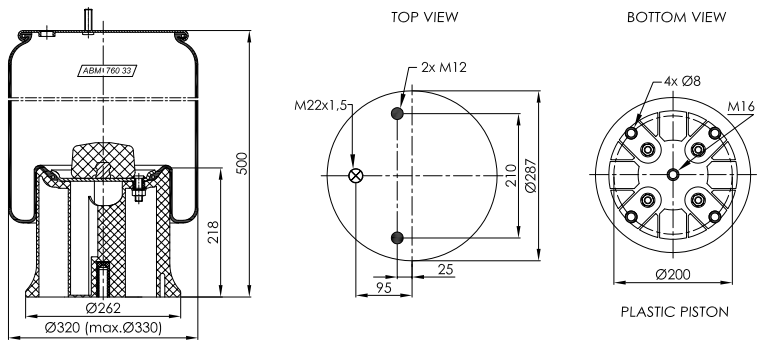

ABM 760 33 C 49

OE NUMBER
SAF 3.229.0047.00

MAX. TORQUE
M 22x1,5 - 20 Nm
M 12 - 40 Nm
M 16 - 70 Nm