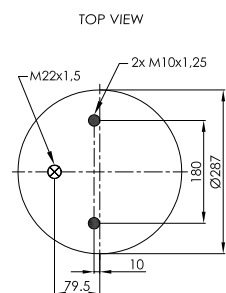

M 14x1,5
M 10
M 12

- 20 Nm
- 35 Nm
- 60 Nm

ABM 740 33 P

OE NUMBER

BARTOLETTI
CARDI
OMAR
ROLFO
VIBERTI
ZORZI

ABM 740 33 P 50

OE NUMBER

BARTOLETTI
CARDI
OMAR
ROLFO
VIBERTI
ZORZI