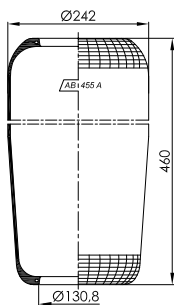

AB 455 A

OE NUMBER

BPW 02.200.24.10.0
DENNIS BUS 650 292/8; 650 883/4;
650 883/7
MAN 81.43601.0033; 81.43601.0036;
81.43601.0037
MERCEDES A 387 328 01 01; A 655 327 00 01
NEOPLAN 1001 12 300
VOLVO 1 590 136; 1 629 193

CROSS REFERENCE

CONTITECH 720 N; 1720 N
GOODYEAR 9008; 9068
FIRESTONE 1R2A 460-295
FIRESTONE ORDER NO W01 095 0195
PHOENIX 1 F 21
CF GOMMA 15C 290-30
CF GOMMA CODE 88802
VIBRACOUSTIC V 1 F 21