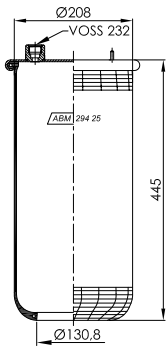

ABM 294 25 H

TOP VIEW