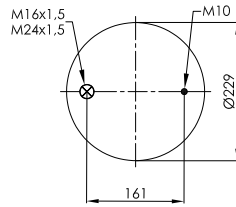

MAX. TORQUE
M 32x2 - 60 Nm
M 16x1,5 - 70 Nm

ABM 2041 25 D

TOP VIEW

OE NUMBER
VOLVO

MAX. TORQUE

M 16x1,5	- 20 Nm
M 24x1,5	- 40 Nm
M 10	- 35 Nm

ABM 2041 25 D 25

TOP VIEW