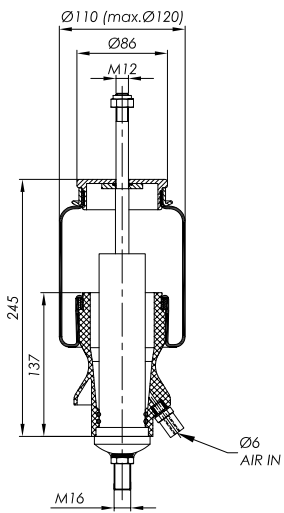

ABC 2002

OE NUMBER
SCANIA

CROSS REFERENCE
MONROE CB 0030

ABC 2002 A1

OE NUMBER
SCANIA

1381904; 1397400; 1397400

ABC 2002 A2

OE NUMBER
SCANIA