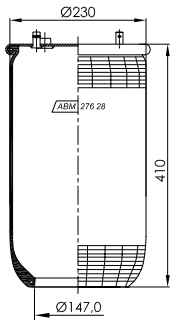

MAX. TORQUE
M 16x1,5 - 20 Nm

ABM 274 28 C 07

OE NUMBER
SCANIA 2024284

CROSS REFERENCE
GOODYEAR 1R11-879

MAX. TORQUE
M 16x1,5 - 20 Nm

ABM 276 28 C

OE NUMBER
SCANIA

MAX. TORQUE
M 16 x1,5 - 20 Nm