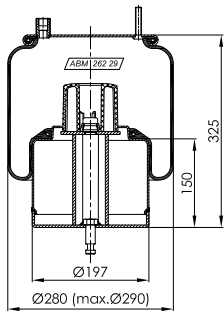

ABM 262 29 C 42

STEEL PISTON

OE NUMBER
VOLVO

21 321 515

CROSS REFERENCE
CONTITECH
GOODYEAR

6630 N P02
1R11-851; 1R11-903

MAX. TORQUE
M 16x1,5
M 24x1,5
M 10

- 20 Nm
- 40 Nm
- 35 Nm