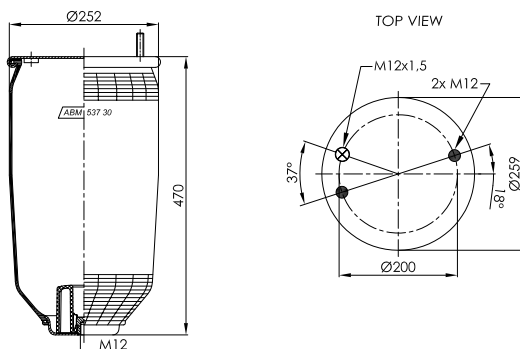

MAX. TORQUE
M 12x1,5 - 20 Nm
M 22x1,5 - 40 Nm
M 12 - 40 Nm
M 12 - 40 Nm

FITTING KIT
NFK 003

ABM 537 30 L

OE NUMBER
ROR

MAX. TORQUE
M 12x1,5 - 20 Nm
M 12 - 40 Nm
M 12 - 60 Nm

ABM 537 30 L 15

PLASTIC PISTON

OE NUMBER