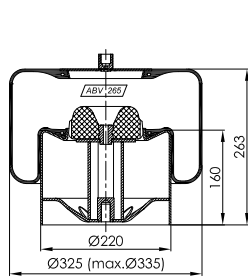

ABV 265 C 04

OE NUMBER
MERCEDES

A 946 320 03 21; A 946 320 37 21

CROSS REFERENCE

CONTITECH 4737 N P01; 4737 N P21
GOODYEAR 9523

MAX. TORQUE

M 16x1,5 - 20 Nm
M 24x1,5 - 40 Nm
M 16x1,5 - 90 Nm