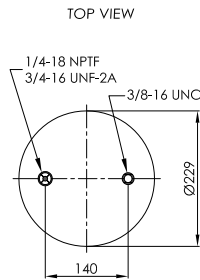

ABM 2441 31 S 61

BOTTOM VIEW