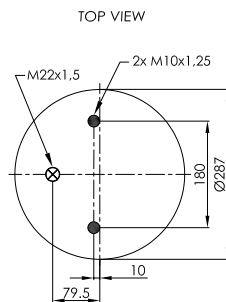

M 14x1,5
M 10
M 12

- 20 Nm
- 35 Nm
- 60 Nm

ABM 740 33 P

OE NUMBER

BARTOLETTI
CARDI
OMAR
ROLFO
VIBERTI
ZORZI

ABM 740 33 P 50

OE NUMBER

BARTOLETTI
CARDI
OMAR
ROLFO
VIBERTI
ZORZI