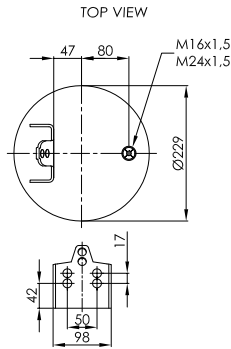

ABM 218 29 A

OE NUMBER
VOLVO

MAX. TORQUE
M 16x1,5 - 20 Nm
M 24x1,5 - 40 Nm