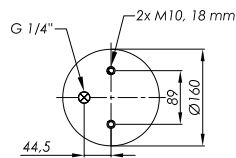

ABT 3225 XL F 04

BOTTOM VIEW

OE NUMBER
VOLVO

22573233; 20541504

CROSS REFERENCE
CONTITECH
GOODYEAR

FD 200-25 M24 M10
2B9-703; 2B9-741; 2B9-605;
2B9-743

ABT 3225 XL G 02

TOP VIEW

OE NUMBER
GRANNING
MERCEDES
MERITOR
SCHMITZ
WEWELER

15670
A 946 328 21 01
21 221 356
16 808
US 07394F; US 07394; AC 173

CROSS REFERENCE
CONTITECH
GOODYEAR
FIRESTONE ORDER NO.
PHOENIX
VIBRACOUSTIC

FD 200-25 1/4 M10
2B9-269
W01 M58 7679; W01 968 6771
SP 2 B 12 R-A-10
V SP 2 B 12 RA-10

MAX. TORQUE

1/4 - 15 lb/ft
M 10 - 35 Nm
M 10 - 35 Nm

ABT 3225 XL H 03

OE NUMBER
GRANNING
LOADGUARD
SAF
SPRING VALEY
WATSON & CHALIN

6352
SC2122
90557237
AS-4426
AS-0041

MAX. TORQUE

1/4 - 15 lb/ft
1/2 - 44 lb/ft
3/8 - 25 lb/ft

ABT 3225 XL H 03 A

OE NUMBER
RIDEWELL

1003586948C

CROSS REFERENCE
FIRESTONE ORDER NO.

W01 358 6948

MAX. TORQUE

1/4 - 15 lb/ft
1/2 - 44 lb/ft
3/8 - 25 lb/ft