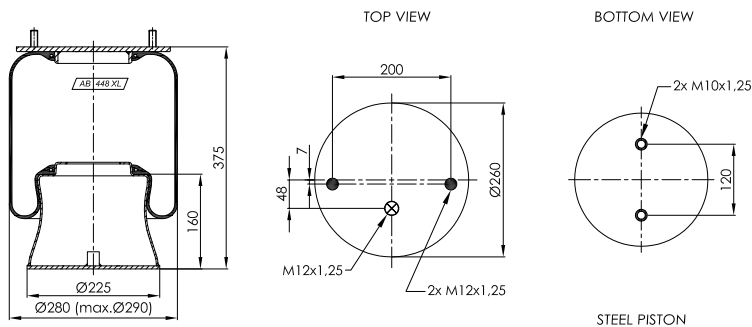

ABK 448 XL A 01

OE NUMBER
IVECO / IRISBUS 4703972

CROSS REFERENCE
CF GOMMA CODE 88709

MAX. TORQUE
M 12x1,25 - 20 Nm
M 12x1,25 - 40 Nm
M 10x1,25 - 40 Nm