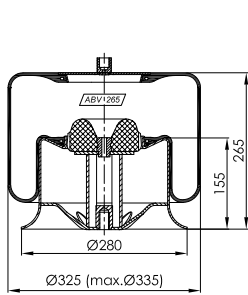

ABV 265 C 03

OE NUMBER
MERCEDES

A 942 320 10 17;
A 942 320 10 17;
A 942 320 63 21

CROSS REFERENCE

CONTITECH 4737 N P26
GOODYEAR 9565