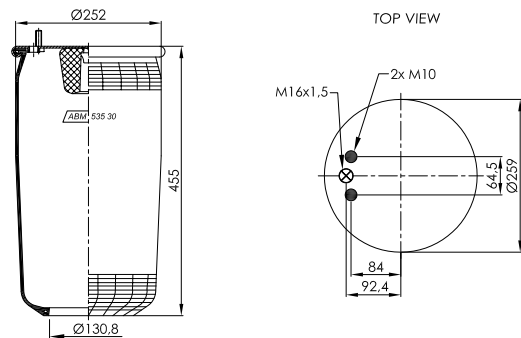

ABM 535 30 D

OE NUMBER
VOLVO 1 076 595

CROSS REFERENCE
CONTITECH 4713 N P04
GOODYEAR 1R12-763

MAX. TORQUE
M 16x1,5 - 20 Nm
M 10 - 35 Nm