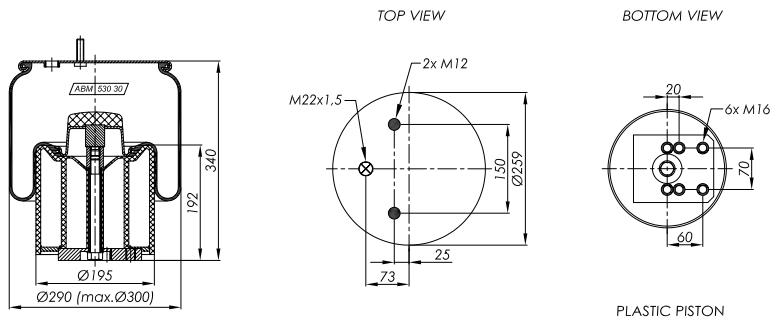

ABM 530 30 A 25

OE NUMBER
BPW 05.429.43.22.0

MAX. TORQUE
M 22x1,5 - 20 Nm
M 12 - 40 Nm
M 16 - 60 Nm