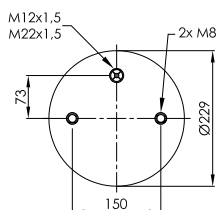

ABM 2456 31 F 03

OE NUMBER

SCANIA
345879

1314905; 1865753; 255294;

CROSS REFERENCE

CONTITECH
GOODYEAR
FIRESTONE
FIRESTONE ORDER NO
PHOENIX
VIBRACOUSTIC

6706 N P01
1R12-713
1T15M-9
W01-M58-7308
1 DK 23 L-31
V 1 DK 23 L 42

MAX. TORQUE

M 14x1,5
M 10
M 12

- 20 Nm
- 35 Nm
- 40 Nm

ABM 2533 33 C

OE NUMBER

SCANIA

ABM 2533 33 C 05

BOTTOM VIEW

OE NUMBER

SCANIA

2002622

CROSS REFERENCE

FIRESTONE

1T15 MBR-2

ABM 2555 29 A

TOP VIEW

OE NUMBER

SCHMITZ
WEWELER

MAX. TORQUE

M 12x1,5
M 22x1,5
M 8
M 12

- 20 Nm
- 40 Nm
- 20 Nm
- 60 Nm