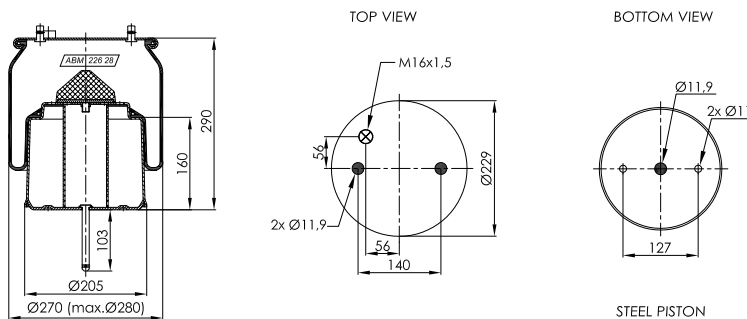

ABM 226 28 C 04

OE NUMBER
SCANIA 1726242

CROSS REFERENCE
GOODYEAR 1R11-839

MAX. TORQUE
M 16x1,5 - 20 Nm