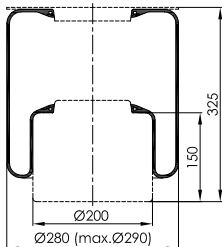

AB 455 A

OE NUMBER

BPW 02.200.24.10.0
DENNIS BUS 650 292/8; 650 883/4;
650 883/7
MAN 81.43601.0033; 81.43601.0036;
81.43601.0037
MERCEDES A 387 328 01 01; A 655 327 00 01
NEOPLAN 1001 12 300
VOLVO 1 590 136; 1 629 193

CROSS REFERENCE

CONTITECH 720 N; 1720 N
GOODYEAR 9008; 9068
FIRESTONE 1R2A 460-295
FIRESTONE ORDER NO W01 095 0195
PHOENIX 1 F 21
CF GOMMA 15C 290-30
CF GOMMA CODE 88802
VIBRACOUSTIC V 1 F 21