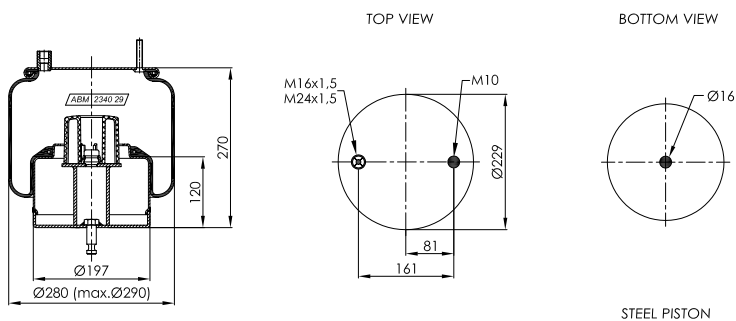

ABM 2340 29 C 40

OE NUMBER
VOLVO 21 321 520

CROSS REFERENCE
CONTITECH 6635 N P01
GOODYEAR 1R11-852; 1R11-904

MAX. TORQUE
M 16x1,5 - 20 Nm
M 24x1,5 - 40 Nm
M 10 - 35 Nm