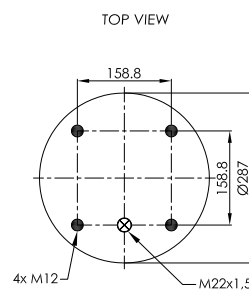

ABM 742 34 A 47

OE NUMBER

FRUEHAUF UJB 0305-001
SMB UJB 0305
WEWELER US 07380

CROSS REFERENCE

CONTITECH 4008 N P01
FIRESTONE 1T19 F-12
FIRESTONE ORDER NO W01 M58 7380
PHOENIX 1 D 28 C-12
VIBRACOUSTIC V 1 D 28 C-12

MAX. TORQUE

M 22x1,5 - 20 Nm
M 12 - 40 Nm
M 12 - 60 Nm