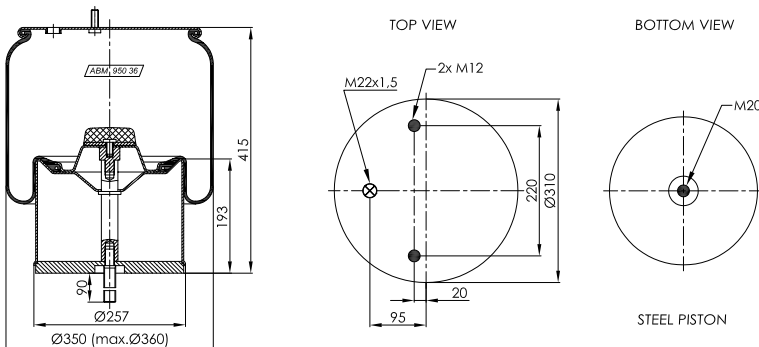

MAX. TORQUE

M 22x1,5	- 20 Nm
M 12	- 40 Nm
M 16	- 60 Nm

FITTING KIT

NFK 013

ABM 950 36 B 62

OE NUMBER

GIGANT 166217

CROSS REFERENCE