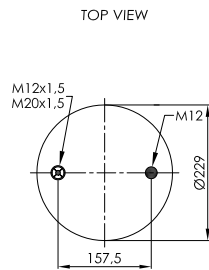

ABM 242 32 A 05

PLASTIC PISTON

OE NUMBER

CARDI 58051210
FRUEHAUF M001774; UJB 0358-001
SAMRO H2500324
SMB UJB 0358

CROSS REFERENCE

CONTITECH 4159 N P09
FIRESTONE 1T15 M-9
FIRESTONE ORDER NO W01 M58 9131
GOODYEAR 1R12-721
PHOENIX 1 DK 23 L-9131
VIBRACOUSTIC V 1 DK 23 L-9131

MAX. TORQUE

M 12x1,5 - 20 Nm
M 20x1,5 - 40 Nm
M 12 - 40 Nm
M 12 - 60 Nm