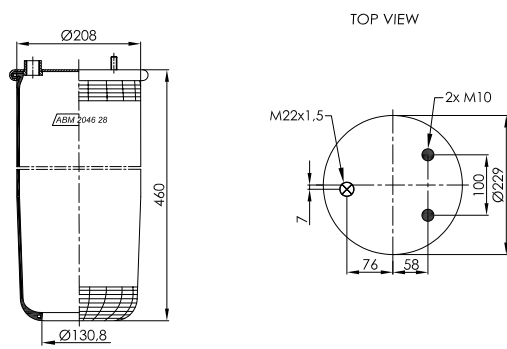

ABM 2046 28 D

OE NUMBER
DAF

MAX. TORQUE
M 22x1,5 - 20 Nm
M 10 - 35 Nm