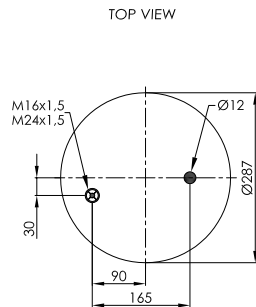

ABM 760 32 L

OE NUMBER
RENAULT

MAX. TORQUE

M 16x1,5	- 20 Nm
M 24x1,5	- 40 Nm
M 16x1,5	- 60 Nm