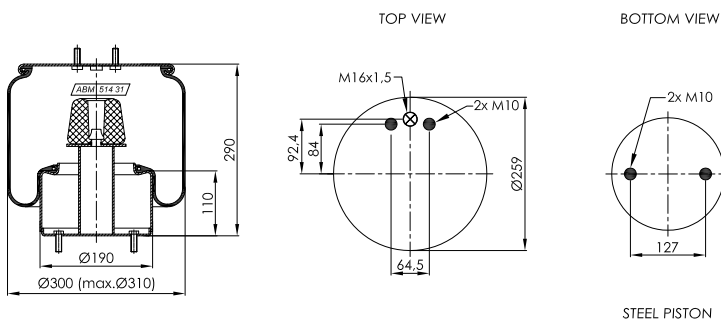

OE NUMBER
VOLVO 20 480 202; 20 573 113;
21 041 697; 21 097 453;
70 313 734

CROSS REFERENCE
CONTITECH 6602 N P01; 6602 N P02

MAX. TORQUE
M 16x1,5 - 20 Nm
M 10 - 35 Nm
M 10 - 35 Nm