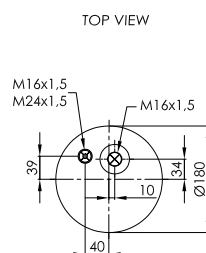

ABV 295 F 01

STEEL PISTON

OE NUMBER
MERCEDES

A 942 320 23 21; A 942 320 22 21;
A 942 320 05 57; A 942 320 13 21;
A 942 320 69 21

CROSS REFERENCE
CONTITECH

4183 N P24; 4183 N P22;
4183 N P23; 4183 N P26;
4183 N P28
1 KF 32-23
V 1 KF 32-23-232

PHOENIX
VIBRACOUSTIC

MAX. TORQUE

M 16x1,5

- 20 Nm

M 24x1,5

- 40 Nm

M 16x1,5

- 90 Nm

FITTING KIT
NFK 019