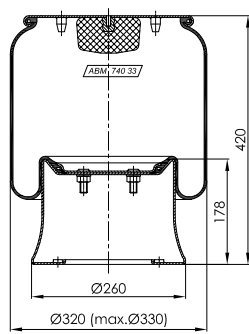

ABM 740 33 D 45

OE NUMBER

SCANIA

255293; 255295; 298568; 325748;
1107674; 1314906

CROSS REFERENCE

CONTITECH
FIRESTONE
FIRESTONE ORDER NO
GOODYEAR
PHOENIX
VIBRACOUSTIC

4813 N P07
1T19 L-11
W01 M58 7358
1R14-727
1 D 28 B-9
V 1 D 28 B-9

MAX. TORQUE

M 14x1,5
M 10
M 12

- 20 Nm
- 35 Nm
- 60 Nm

FITTING KIT

NFK 014