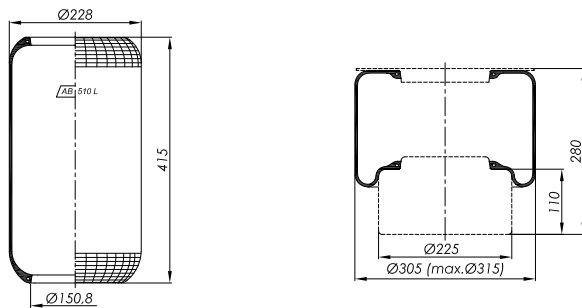

AB 510 L

OE NUMBER
EVOBUS A 613 327 01 01; A 356 327 02 01;
IVECO A 356 327 00 01; A 613 327 01 01
93197594

CROSS REFERENCE
CF GOMMA 15300-27
CF GOMMA CODE 203386
CONTITECH RZ 450-25
GOODYEAR 9050
PHOENIX 1E 23