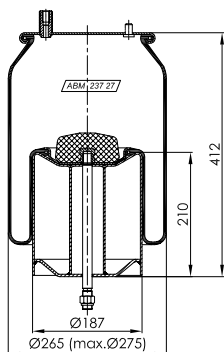

ABM 237 27 F 09

TOP VIEW