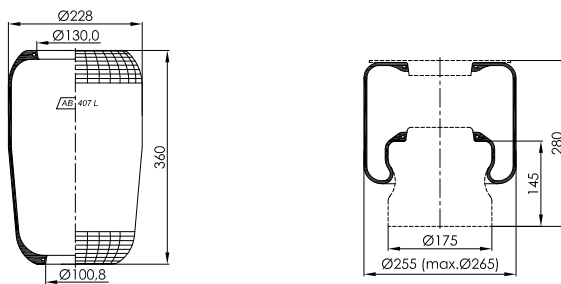

CF GOMMA 1S 240-30 BB
 CF GOMMA CODE 97326

AB 407 L

OE NUMBER

IVECO 98411807

CROSS REFERENCE

CF GOMMA 1SC 260-32
 CF GOMMA CODE 96987

AB 408 S

OE NUMBER