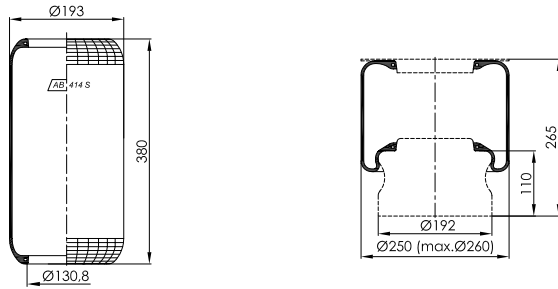

AB 414 S

OE NUMBER

IRIS 5.000.786.640; 5.000.786.641;
5.000.805.284
VAN HOOL 624319-860

CROSS REFERENCE

CONTITECH 769 N
GOODYEAR 8053
FIRESTONE 1R1A 380-260
FIRESTONE ORDER NO W01 095 0204
PHOENIX 1 E 18
VIBRACOUSTIC V 1 E 18