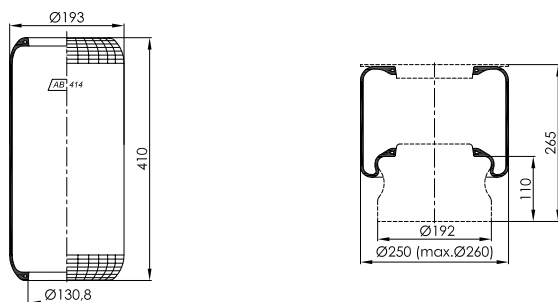

AB 414 SL

OE NUMBER

VOLVO 20 535 875

CROSS REFERENCE

GOODYEAR 9080

AB 414

OE NUMBER

EVO (DC) A 000 328 00 01
RENAULT V.I. 5.000.288.982