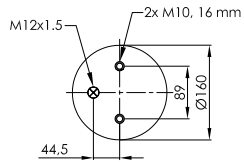

BOTTOM VIEW