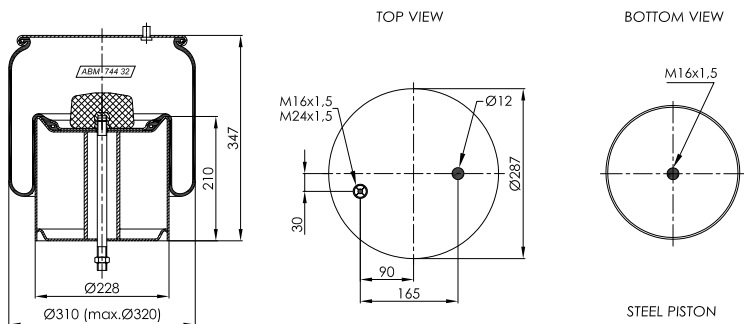

ABM 744 32 L 50 A