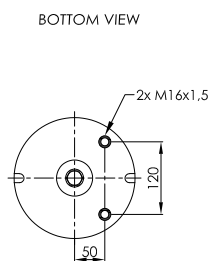

ABM 296 28 C 48

STEEL PISTON

OE NUMBER
ACERBI-VIBERTI 431810
BERTOJA 45402006
ROLFO 112063
ZORZI 1006555

CROSS REFERENCE
CF GOMMA 1T 280-40
CF GOMMA CODE 96692

MAX. TORQUE
M 22x1,5 - 20 Nm
M 10x1,25 - 30 Nm