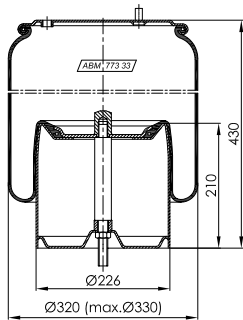

ABM 773 33 W 55

STEEL PISTON

OE NUMBER
SCANIA

1903608; 1944314

CROSS REFERENCE
CONTITECH
GOODYEAR
FIRESTONE ORDER NO

6700 N P02
1R14-869
W01 M58 8535

MAX. TORQUE
M 16x1,5
M 16

- 20 Nm
- 90 Nm