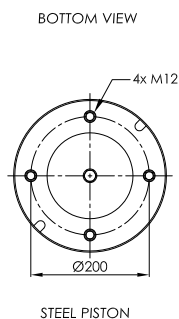

ABM 742 33 B 45