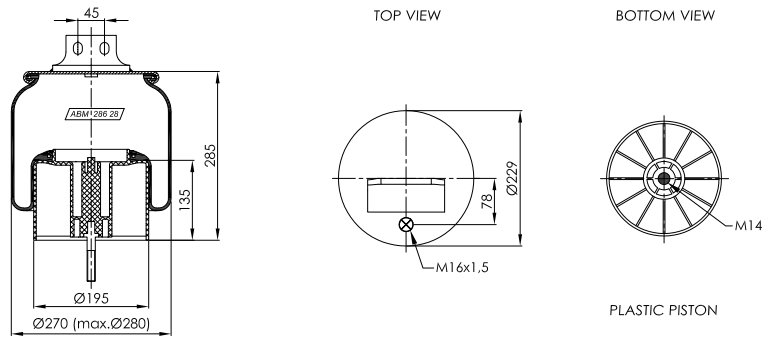

ABM 286 28 A 17

OE NUMBER
IVECO 41297180

CROSS REFERENCE
CF GOMMA 1 TS 270-25
CF GOMMA CODE 207162

MAX. TORQUE
M 16x1,5 - 20 Nm
M 14 - 70 Nm