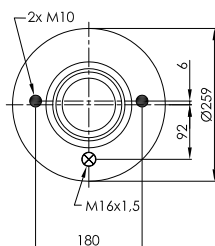

ABM 5A45 30 L 22

BOTTOM VIEW

OE NUMBER
STEFEN ASSALI

B1304002800A

MAX. TORQUE
M 12x1,5
M 12x1,75
M 12x1,75

- 20 Nm
- 40 Nm
- 60 Nm

ABM 502 28 A 03

OE NUMBER
SCANIA

1 440 860

CROSS REFERENCE
FIRESTONE
FIRESTONE ORDER NO
GOODYEAR
PHOENIX

1T15 L-4 (3)
W01 095 0405
1R11-187
1 DF 23 B-2

MAX. TORQUE
M 14x1,5

- 20 Nm

FITTING KIT
NFK 036

ABM 502 28 B 03

OE NUMBER
SCANIA

MAX. TORQUE
M 16x1,5

- 20 Nm

ABM 502 30 K

TOP VIEW

OE NUMBER
VOLVO

MAX. TORQUE
M 16x1,5
M 10

- 20 Nm
- 35 Nm