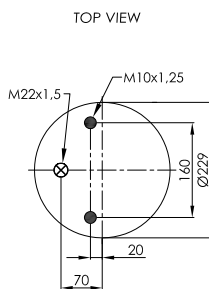

ABM 242 32 C 09

STEEL PISTON

OE NUMBER

CARDI 58050900
OMAR 11808
ZORZI 1006551

CROSS REFERENCE

CF GOMMA 1T 323-40
CF GOMMA CODE 96871
FIRESTONE 1T15 M-9
FIRESTONE ORDER NO W01 M58 6289
GOODYEAR 1R12-703
PHOENIX 1 D 23 E-3
VIBRACOUSTIC V 1 D 23 E-3

MAX. TORQUE

M 22x1,5 - 20 Nm
M 10x1,25 - 30 Nm
M 16x1,5 - 70 Nm