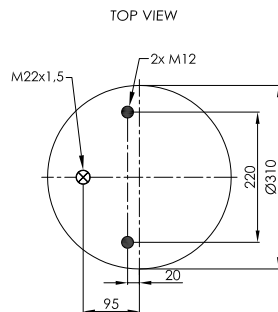

ABM 951 36 B

OE NUMBER

GIGANT 246149

CROSS REFERENCE

CONTITECH 725 N P01
GOODYEAR 1R14-704
VIBRACOUSTIC V 1 DF 32-246149

MAX. TORQUE

M 22x1,5 - 20 Nm
M 12 - 40 Nm