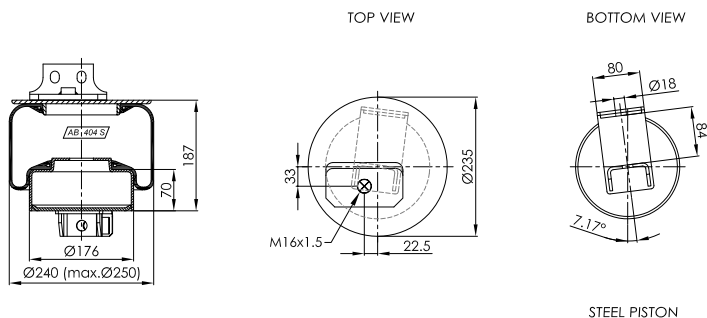

ABK 404 S A 01

OE NUMBER
IVECO 500355474

CROSS REFERENCE
CF GOMMA 15C 250-19
CF GOMMA CODE 204660

MAX. TORQUE
M 16x1,5 - 20 Nm