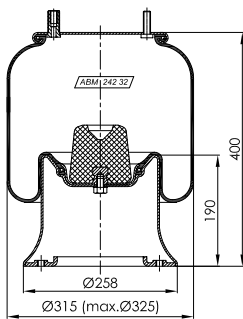

ABM 242 32 A 07

STEEL PISTON

OE NUMBER

FRUEHAUF H2500425
SAMRO
SMB

CROSS REFERENCE

CONTITECH 4159 N P03
CF GOMMA 1T 323-40
CF GOMMA CODE 97306
FIRESTONE 1T15 M-9
FIRESTONE ORDER NO W01 M58 7548
GOODYEAR 1R12-701
PHOENIX 1 DK 23 L-27
VIBRACOUSTIC V1 DK 23 L-40

MAX. TORQUE

M 12x1,5 - 20 Nm
M 20x1,5 - 40 Nm
M 12 - 40 Nm
M 12 - 60 Nm

FITTING KIT

NFK 027