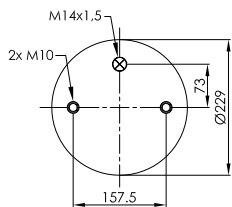

ABM 2456 31 F 03

TOP VIEW

OE NUMBER

SCANIA
345879

1314905; 1865753; 255294;

CROSS REFERENCE

CONTITECH
GOODYEAR
FIRESTONE
FIRESTONE ORDER NO
PHOENIX
VIBRACOUSTIC

6706 N P01
1R12-713
1T15M-9
W01-M58-7308
1 DK 23 L-31
V 1 DK 23 L 42

MAX. TORQUE

M 14x1,5
M 10
M 12

- 20 Nm
- 35 Nm
- 40 Nm

ABM 2533 33 C

OE NUMBER

SCANIA

ABM 2533 33 C 05

BOTTOM VIEW

OE NUMBER

SCANIA

2002622

CROSS REFERENCE

FIRESTONE

1T15 MBR-2

ABM 2555 29 A

OE NUMBER

SCHMITZ
WEWELER

MAX. TORQUE

M 12x1,5
M 22x1,5
M 8
M 12

- 20 Nm
- 40 Nm
- 20 Nm
- 60 Nm