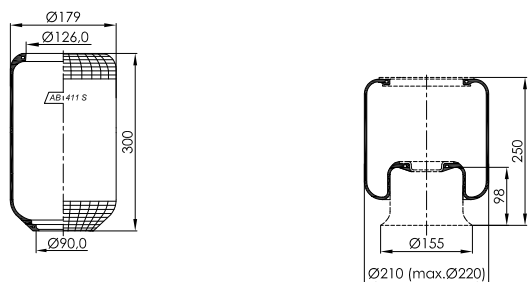

AB 411 S

OE NUMBER
PAZ

CROSS REFERENCE
VIBRACOUSTIC V 1 G 12 A-6