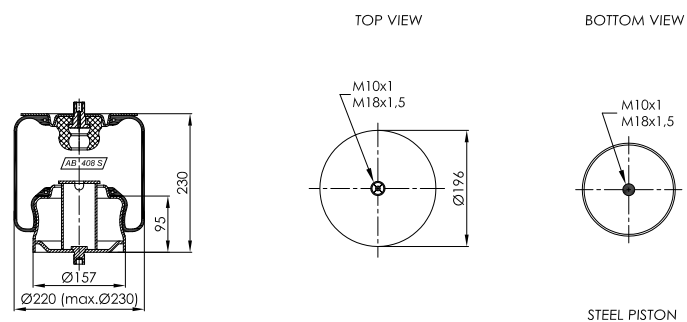

ABK 408 S D 04