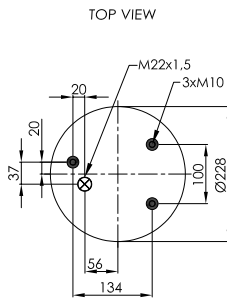

ABM 2341 28 J 13

BOTTOM VIEW

PLASTIC PISTON

OE NUMBER
DAF

1931612

CROSS REFERENCE
CONTITECH

794 N P02

MAX. TORQUE
M 22x1,5
M 10
M 12

- 20 Nm
- 35 Nm
- 60 Nm