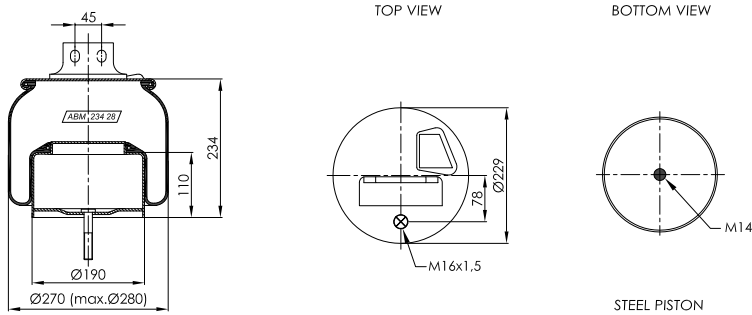

ABM 234 28 A

OE NUMBER
IVECO 42559765

CROSS REFERENCE
CF GOMMA 1 TS 270-23
CF GOMMA CODE 207172

MAX. TORQUE
M 16x1,5 - 20 Nm

ABM 234 28 A 01

OE NUMBER
IVECO 41270462

CROSS REFERENCE
CF GOMMA 1 TS 270-23
CF GOMMA CODE 206686
FIRESTONE 1T15LNR-4.5
FIRESTONE ORDER NO W01 M58 8663