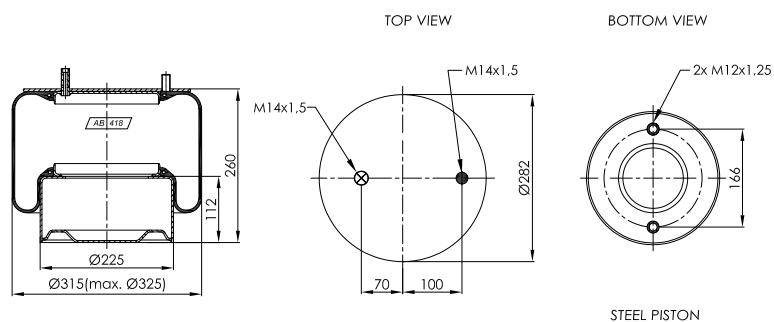

ABK 418 D 14

OE NUMBER
KAMAZ 651-2934002

MAX. TORQUE
M 14x1,5 - 40 Nm
M 14x1,5 - 40 Nm
M 12x1,25 - 60 Nm