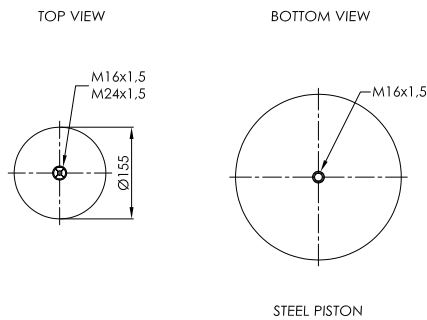

ABV 265 C 03

OE NUMBER
MERCEDES

A 942 320 10 17;
A 942 320 10 17;
A 942 320 63 21

CROSS REFERENCE

CONTITECH 4737 N P26
GOODYEAR 9565