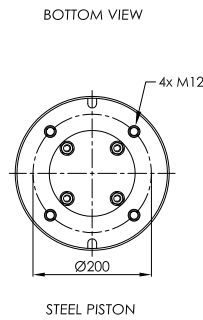

ABM 740 33 D 45

OE NUMBER

SCANIA

255293; 255295; 298568; 325748;
1107674; 1314906

CROSS REFERENCE

CONTITECH
FIRESTONE
FIRESTONE ORDER NO
GOODYEAR
PHOENIX
VIBRACOUSTIC

4813 N P07
1T19 L-11
W01 M58 7358
1R14-727
1 D 28 B-9
V 1 D 28 B-9

MAX. TORQUE

M 14x1,5
M 10
M 12

- 20 Nm
- 35 Nm
- 60 Nm

FITTING KIT

NFK 014