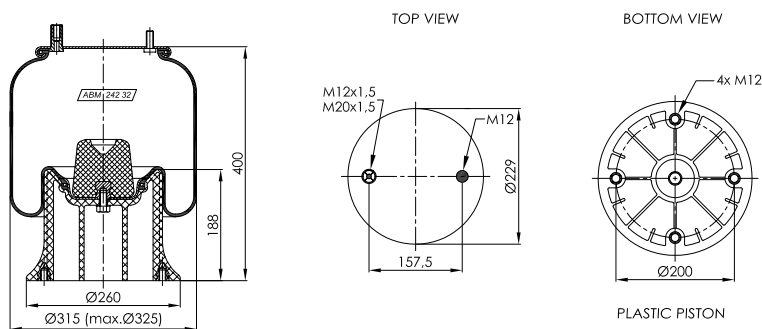

ABM 242 32 A 03

OE NUMBER
FRUEHAUF UJA 0894-001
SMB UJB 0894-001

CROSS REFERENCE
CONTITECH 4159 N P14
FIRESTONE 1T15 M-9
FIRESTONE ORDER NO W01 M58 7548
PHOENIX 1 DK 21 B-4
VIBRACOUSTIC V 1 DK 21 B-4

MAX. TORQUE
M 12x1,5 - 20 Nm
M 20x1,5 - 40 Nm
M 12 - 40 Nm
M 12 - 20 Nm

FITTING KIT
NFK 027