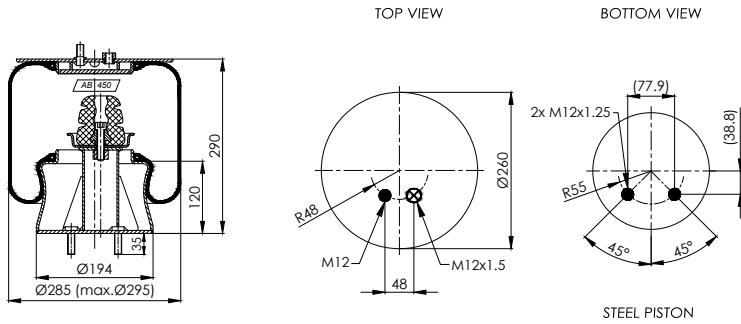

ABK 450 K 08 L2

OE NUMBER
IRISBUS 500324515

CROSS REFERENCE
CF GOMMA CODE 207812

MAX. TORQUE
M 12x1,5 - 20 Nm
M 12 - 40 Nm
M 12x1,25 - 40 Nm