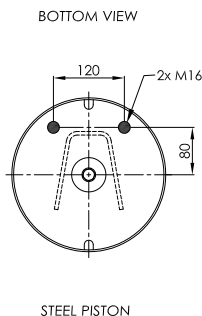

FITTING KIT

NFK 004

ABM 722 34 B 39

MAX. TORQUE

M 22x1,5	- 20 Nm
M 12	- 40 Nm
M 16	- 90 Nm

ABM 722 34 B 40

OE NUMBER

SAF