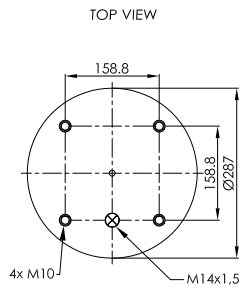

ABM 740 33 D 45

OE NUMBER

SCANIA

255293; 255295; 298568; 325748;
1107674; 1314906

CROSS REFERENCE

CONTITECH
FIRESTONE
FIRESTONE ORDER NO
GOODYEAR
PHOENIX
VIBRACOUSTIC

4813 N P07
1T19 L-11
W01 M58 7358
1R14-727
1 D 28 B-9
V 1 D 28 B-9

MAX. TORQUE

M 14x1,5
M 10
M 12

- 20 Nm
- 35 Nm
- 60 Nm

FITTING KIT

NFK 014