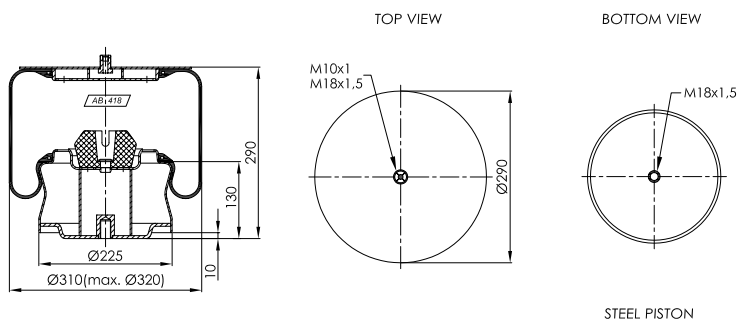

ABK 418 C 13

OE NUMBER
LIAZ
CROSS REFERENCE
VIBRACOUSTIC V 1 E 26 A-18

MAX. TORQUE
M 10x1 - 20 Nm
M 18x1,5 - 40 Nm
M 18x1,5 - 60 Nm