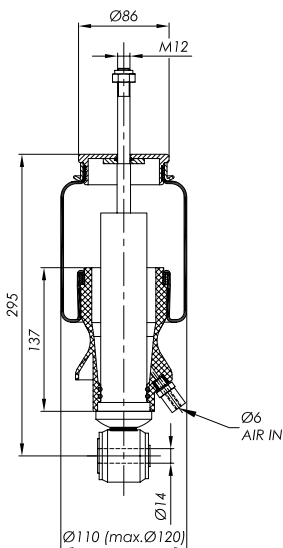

ABC 2005 A1

OE NUMBER
SCANIA 1502468; 1502474

CROSS REFERENCE
MONROE CB0074
PHOENIX CD 075 141 011