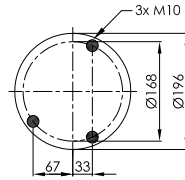

BOTTOM VIEW