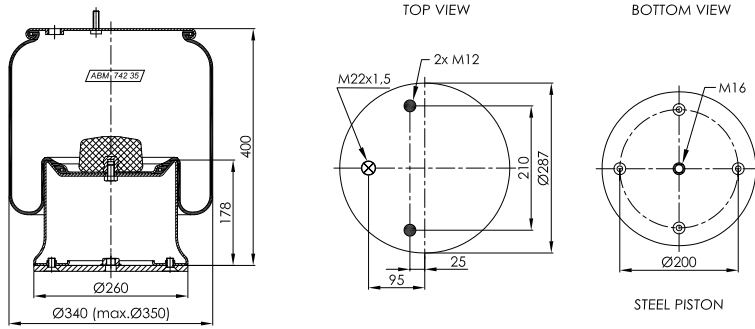

ABM 742 35 C 46

OE NUMBER
SAF 3.229.0028.00

CROSS REFERENCE
GOODYEAR 1R14-815

MAX. TORQUE
M 22x1,5 - 20 Nm
M 12 - 40 Nm
M 16 - 90 Nm