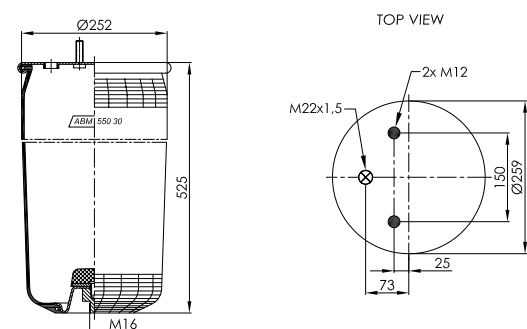

ABM 549 29 P 50

OE NUMBER
RENAULT 5.010.557.622; 5.010.630.457;
7.421.978.484
VOLVO 21 978 490; 20 735 220

CROSS REFERENCE
CONTITECH 4919 N P01

MAX. TORQUE
M 16x1,5 - 20 Nm
M 24x1,5 - 40 Nm

ABM 550 30 A

OE NUMBER
BPW 05.429.40.03.0