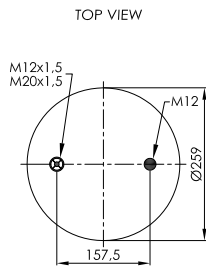

ABM 520 30 F 11

PLASTIC PISTON

OE NUMBER

SAF 3.229.1043.00

MAX. TORQUE

M 12x1,5 - 20 Nm
M 20x1,5 - 40 Nm
M 12 - 40 Nm
M 16 - 90 Nm