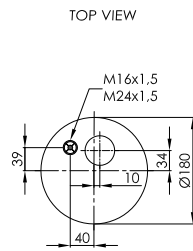

ABV 275 G 01

STEEL PISTON

OE NUMBER
MERCEDES

A 942 320 30 21; A 974 320 00 21

CROSS REFERENCE
CONTITECH

4185 N P01; 4185 N P21

MAX. TORQUE

M 16x1,5

- 20 Nm

M 24x1,5

- 40 Nm

M 16x1,5

- 90 Nm