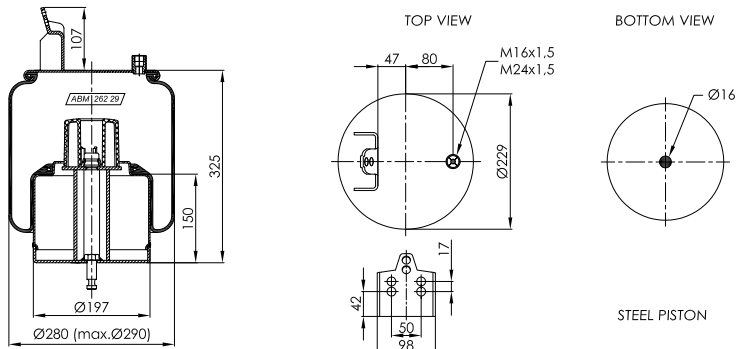

ABM 262 29 A 42

OE NUMBER
VOLVO 20 909 150; 21 977 973

CROSS REFERENCE
CONTITECH 6630 N P01
GOODYEAR 1R11-857

MAX. TORQUE
M 16x1,5 - 20 Nm
M 24x1,5 - 40 Nm