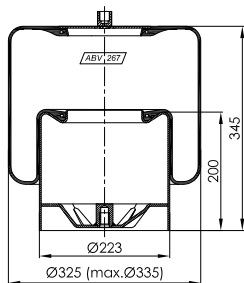

BOTTOM VIEW