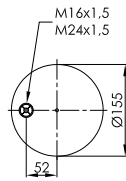

TOP VIEW

OE NUMBER
MERCEDES

A 974 328 00 01

CROSS REFERENCE

CONTITECH	4757 N2
GOODYEAR	9518
FIRESTONE	1R7Z-460-305-B
FIRESTONE ORDER NO	W01 M58 0910
PHOENIX	1 KF 24-2 NP
VIBRACOUSTIC	V 1 KF 24-2-232 NP

MAX. TORQUE

M 16x1,5	- 20 Nm
M 24x1,5	- 40 Nm