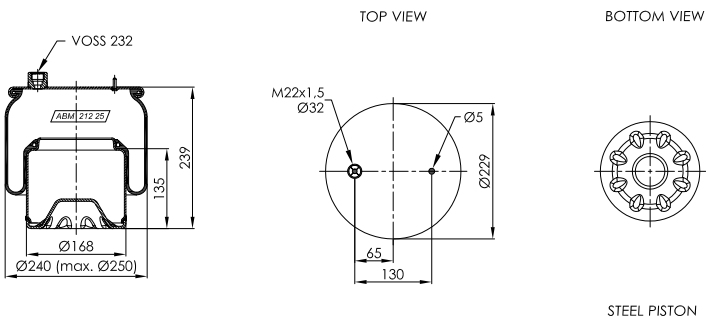

ABM 212 25 H 34

OE NUMBER
MERCEDES

A 960 320 03 21

CROSS REFERENCE
CONTITECH

6127 N P40