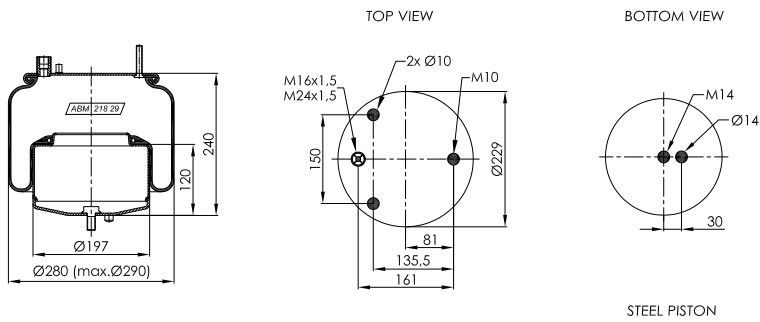

FITTING KIT
NFK 023

ABM 218 29 B

OE NUMBER
VOLVO

MAX. TORQUE
M 16x1,5 - 20 Nm
M 24x1,5 - 40 Nm
M 10 - 35 Nm

ABM 218 29 B 07

OE NUMBER
VOLVO

21 224 747; 22 058 739

CROSS REFERENCE
CONTITECH