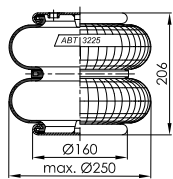

1/4" - 15 lb/ft
 M 8 - 20 Nm
 M 8 - 20 Nm

ABT 3225 C 01

TOP VIEW

BOTTOM VIEW

OE NUMBER

GIGANT 19 01 30; 700190130

CROSS REFERENCE

CONTITECH FD 200-19 3/4 M8
 PHOENIX SP 2 B 12 R-1