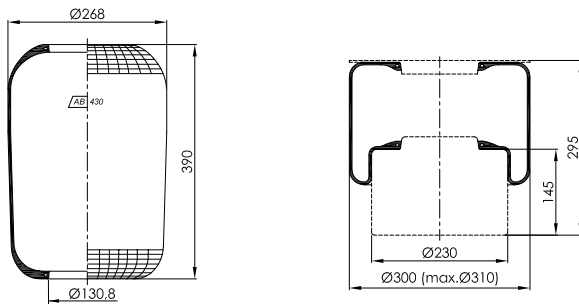

AB 418

OE NUMBER

IKARUS
LIAZ

CROSS REFERENCE

GOODYEAR 9011
PHOENIX 1 E 26 A

AB 430

OE NUMBER

MERCEDES A 363 328 02 01