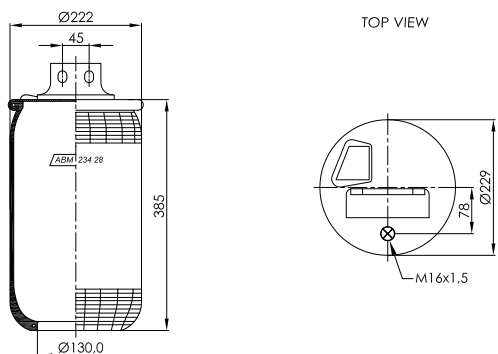

ABM 234 28 B

OE NUMBER
IVECO 42559766

CROSS REFERENCE
CF GOMMA 1 TS 270-23
CF GOMMA CODE 207173

MAX. TORQUE
M 16x1,5 - 20 Nm