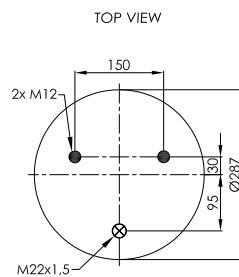

ABM 744 35 K 45

OE NUMBER
SCHMITZ
WEWELER

017 323; 017 685;
US 04031P

CROSS REFERENCE
FIRESTONE
FIRESTONE ORDER NO
GOODYEAR
PHOENIX
VIBRACOUSTIC

1T19 L-11
W01 M58 8107
1R14-784
1 D 28 F-5
V 1 D 28 F-5

MAX. TORQUE
M 22x1,5
M 12
M 12

- 20 Nm
- 40 Nm
- 60 Nm