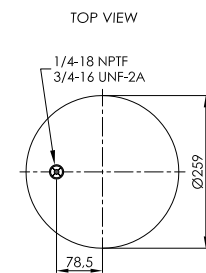

ABM 522 33 B 02

STEEL PISTON

OE NUMBER

ERF 139855-0
HENDRICKSON 506500, C 20127
LOADGUARD SC 2761
NAVISTAR 1R13-247

CROSS REFERENCE

AUTOMANN 1 DK 25 C-9580
CONTITECH 10 10-21 P 434
GOODYEAR 1R13-118
FIRESTONE 1T17 CL-9.5
FIRESTONE ORDER NO W01 358 9580
TRIANGLE AS-8434
TRP AS95800

MAX. TORQUE

1/4" - 15 lb/ft
3/4" - 30 lb/ft
1/2" - 44 lb/ft