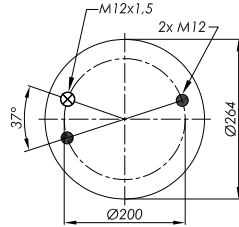

TOP VIEW

BOTTOM VIEW

OE NUMBER
STEFEN ASSALI

B1304002800A

MAX. TORQUE
M 12x1,5
M 12x1,75
M 12x1,75

- 20 Nm
- 40 Nm
- 60 Nm