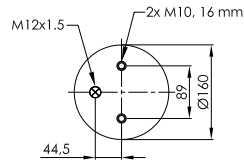

ABT 3225 D 02

TOP VIEW

OE NUMBER

GRANNING 15599
SAF 4.229.1004.00
SCANIA 1319761; 1387289; 1723523

CROSS REFERENCE

CONTITECH FD 200-19 P04
GOODYEAR 2B9-700
FIRESTONE ORDER NO W01 M58 7894
PHOENIX SP 2 B 12 R-5

MAX. TORQUE

M 12x1,5 - 20 Nm
M 10 - 35 Nm
M 10 - 35 Nm

ABT 3225 D 02 X

TOP VIEW

BOTTOM VIEW

OE NUMBER

GRANNING 15599
SAF 4.229.1004.00
SCANIA 1319761; 1387289; 1723523

CROSS REFERENCE

CONTITECH FD 200-19 P04
GOODYEAR 2B9-700
FIRESTONE ORDER NO W01 M58 7894
PHOENIX SP 2 B 12 R-5

MAX. TORQUE

M 12x1,5 - 20 Nm
M 10 - 35 Nm
M 10 - 35 Nm

ABT 3225 E 02 X

OE NUMBERS

SCANIA 1863244

CROSS REFERENCE

CONTITECH FD 200-19 M14 M10
GOODYEAR 2B9-729; 2B9-613; 2B9-742

MAX. TORQUE

M 14x1,5 - 20 Nm
M 10 - 35 Nm
M 10 - 35 Nm

ABT 3225 F 02

OE NUMBER

HENDRICKSON HS505613; HS508264; HS507487;
HS506118;
HS508345
MERCEDES A 942 320 58 21; A 942 327 06 01

CROSS REFERENCE

CONTITECH FD 200-19 P02
GOODYEAR 2B9-234
FIRESTONE ORDER NO W01 M58 7756
PHOENIX SP 2 B 12 R-17

MAX. TORQUE

M 16x1,5 - 20 Nm
M 24x1,5 - 40 Nm
M 10 - 35 Nm