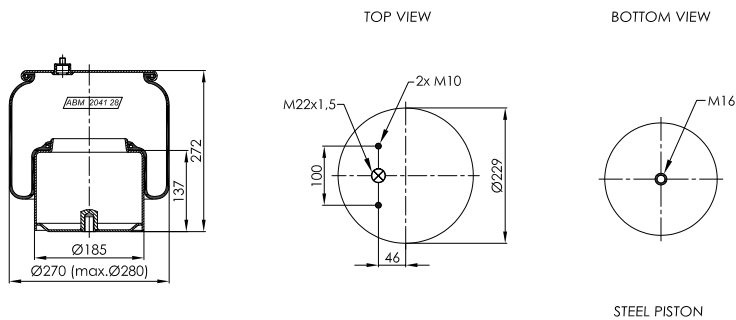

ABM 2041 28 A 06

OE NUMBER
DAF 1915957; 2114130

CROSS REFERENCE
CONTITECH 6431 N P03
FIRESTONE 1T15 QMR-5.5
FIRESTONE ORDER NO W01 M58 6094

MAX. TORQUE
M 22x1,5 - 20 Nm
M 10 - 35 Nm
M 16 - 90 Nm