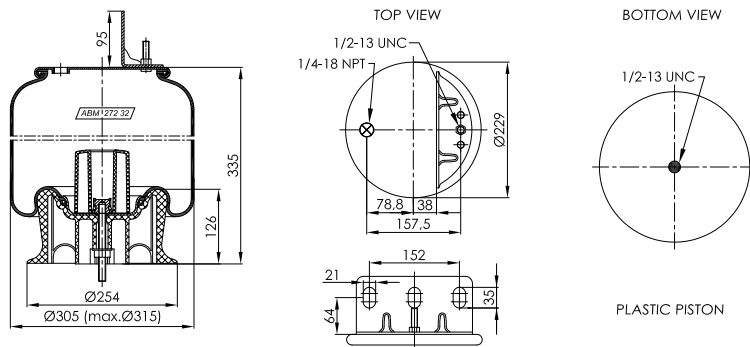

ABM 272 32 E 30

OE NUMBER
DAF / VDL 1 403 451
HENDRICKSON 57122-1, 57122-2
WATSON & CHALIN AS-0127-G, AS-0141

CROSS REFERENCE
AUTOMANN 1 DK 23 M-9373
CONTITECH 9 10-18.5 P 519
FIRESTONE 1T15 MT8
FIRESTONE ORDER NO W01 358 9373
GOODYEAR 1R12-403
TRIANGLE AS-8519
TRP AS93730

MAX. TORQUE
1/4" - 15 lb/ft
1/2" - 30 lb/ft