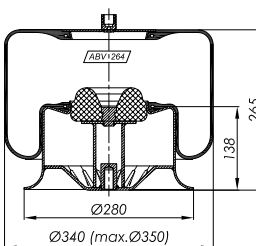

ABV 264 C 02

BOTTOM VIEW

OE NUMBER
MERCEDES

A 942 320 48 21; A 945 320 00 17

CROSS REFERENCE
CONTITECH
VIBRACOUSTIC

4758 N P01; 4758 N P21
V 1 KF 23-1-232

MAX. TORQUE
M 16x1,5
M 24x1,5
M 16x1,5

- 20 Nm
- 40 Nm
- 90 Nm

ABV 264 C 03

BOTTOM VIEW

OE NUMBER
MERCEDES

A 942 320 06 17; A 942 320 33 21

CROSS REFERENCE
CONTITECH

4758 N P03; 4758 N P23

MAX. TORQUE
M 16x1,5
M 24x1,5
M 16x1,5

- 20 Nm
- 40 Nm
- 90 Nm

ABV 264 C 05

BOTTOM VIEW

OE NUMBER
MERCEDES

A 942 320 34 21

CROSS REFERENCE
CONTITECH

4188 N P21

ABV 265 C

OE NUMBER
MERCEDES

CROSS REFERENCE
CONTITECH

4737 N

MAX. TORQUE
M 16x1,5
M 24x1,5

- 20 Nm
- 40 Nm