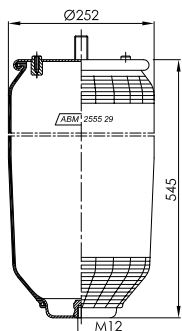

ABM 2555 29 A