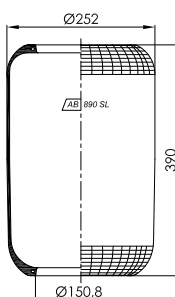

AB 890 SL

OE NUMBER
IVECO 4843255; 4847671

CROSS REFERENCE
CF GOMMA 1S 323-25
CF GOMMA CODE 96541