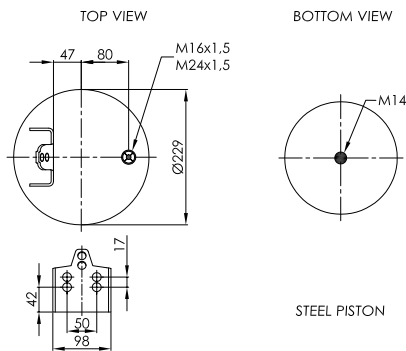

ABM 218 29 A 06

OE NUMBER
VOLVO 20 582 212

CROSS REFERENCE
CONTITECH 6606 N P02

MAX. TORQUE
M 16x1,5 - 20 Nm
M 24x1,5 - 40 Nm
M 14 - 80 Nm

FITTING KIT
NFK 023