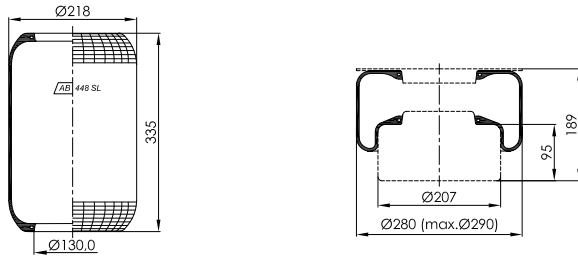

AB 448 SL

OE NUMBER

IVECO 4843220; 577443

CROSS REFERENCE

CF GOMMA 1S 285-20
CF GOMMA CODE 96534