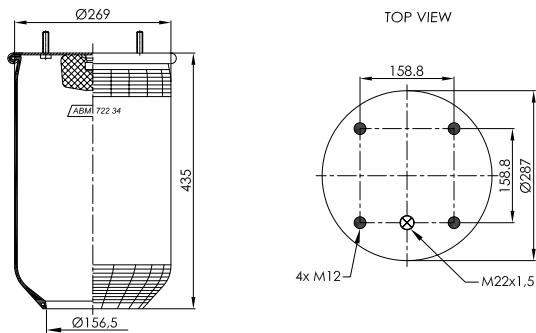

ABM 722 34 A

OE NUMBER
DAF/VDL
HENDRICKSON
NEWAY
ROR
SAF

MAX. TORQUE
M 22x1,5 - 20 Nm
M 12 - 40 Nm