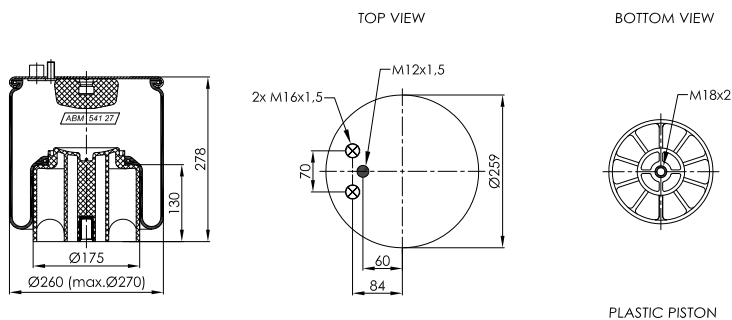

4882 N1 P05
1T17 TWR-8
W01 M58 9880
1R10-709
V 1 DF 16-2

MAX. TORQUE

M 16x1,5
M 12x1,5
M 18x2

- 20 Nm
- 40 Nm
- 90 Nm

FITTING KIT

NFK 038

ABM 541 27 B 11

OE NUMBER