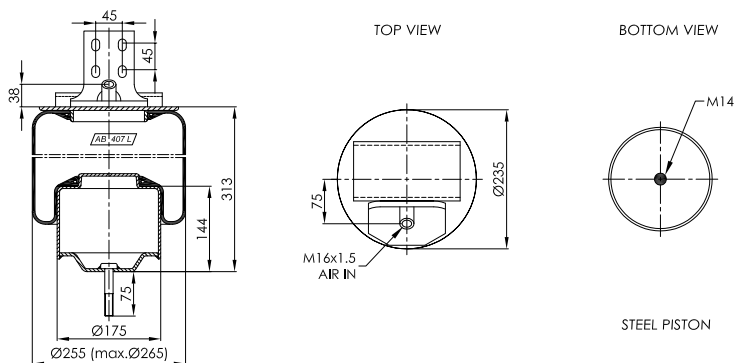

MAX. TORQUE
M 16x1,5 - 20 Nm

ABK 404 S B 01

OE NUMBER
IVECO 500355475

CROSS REFERENCE
CF GOMMA 15C 250-19
CF GOMMA CODE 204886

MAX. TORQUE
M 16x1,5 - 20 Nm

ABK 407 L A 04

OE NUMBER
EUROCARGO 98490464

CROSS REFERENCE
CF GOMMA 15C 260-32
CF GOMMA CODE 201408