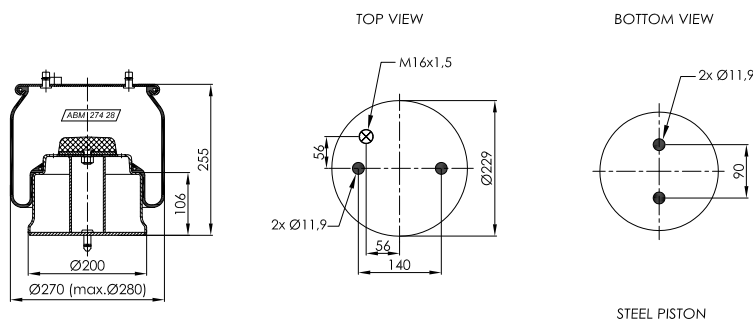

ABM 274 28 C 07

OE NUMBER
SCANIA 2024284

CROSS REFERENCE
GOODYEAR 1R11-879

MAX. TORQUE
M 16x1,5 - 20 Nm