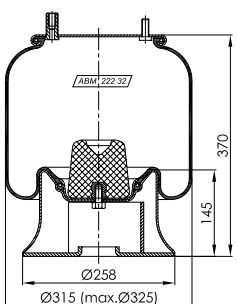

ABM 222 32 A 06