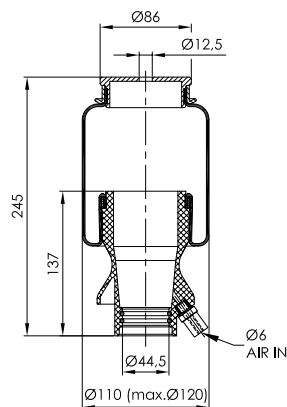

ABC 2001

OE NUMBER
SCANIA

CROSS REFERENCE
SACHS 481002
MONROE CB 0066

ABC 2001 A1

OE NUMBER
SCANIA 370227; 393257; 550365;
1116535;
1117320; 1117326; 1331620;
1331621; 1331626; 1331634;
1331635; 1348117; 1348118;
1348211

CROSS REFERENCE
SACHS 105831; 105845; 112320
MONROE CB0065+CB0066

ABC 2002

OE NUMBER
SCANIA

CROSS REFERENCE
MONROE CB 0030