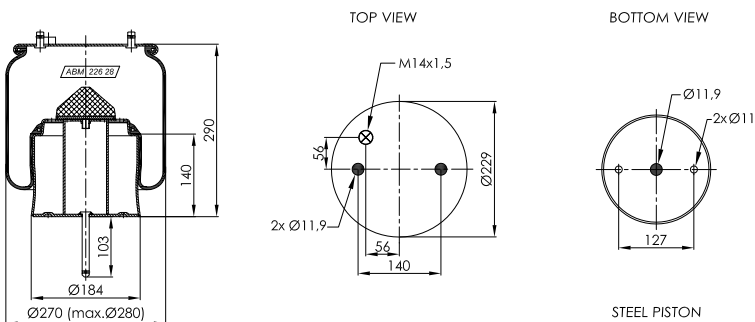

ABM 226 28 B 02

OE NUMBER	SCANIA	470922; 1440304
CROSS REFERENCE	GOODYEAR	1R11-829
	PHOENIX	1 DF 20 A-1
	VIBRACOUSTIC	V 1 DF 20 C-1
MAX. TORQUE	M 14x1,5	- 20 Nm
FITTING KIT	NFK 036