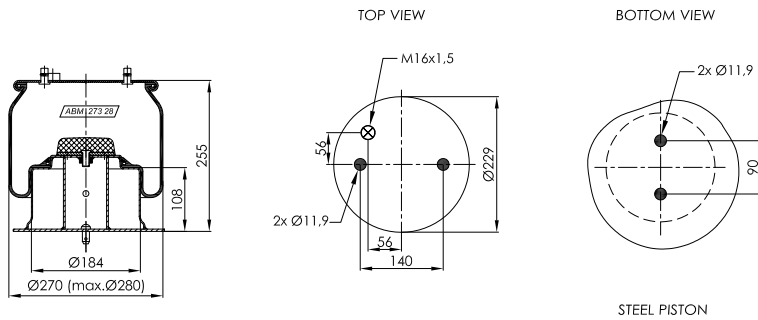

ABM 273 28 C 10

OE NUMBER
SCANIA 1726239; 1726257; 2024284;
2024283; 2024285; 2024289

CROSS REFERENCE
CONTITECH 6716 N P02
GOODYEAR 1R11-896
PHOENIX 1 DF 20 C-4

MAX. TORQUE
M 16x1,5 - 20 Nm