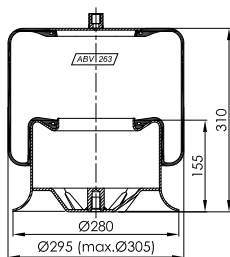

ABV 263 A

OE NUMBER
MERCEDES

A 974 328 00 01

CROSS REFERENCE

CONTITECH	4757 N2
GOODYEAR	9518
FIRESTONE	1R7Z-460-305-B
FIRESTONE ORDER NO	W01 M58 0910
PHOENIX	1 KF 24-2 NP
VIBRACOUSTIC	V 1 KF 24-2-232 NP

MAX. TORQUE

M 16x1,5	- 20 Nm
M 24x1,5	- 40 Nm

ABV 263 A 02

BOTTOM VIEW

OE NUMBER
MERCEDES

A 942 320 32 21; A 974 320 04 17

CROSS REFERENCE

CONTITECH	4757 N P29; 4757 N P09
GOODYEAR	9520
FIRESTONE	1R7Z-460-305-B
FIRESTONE ORDER NO	W01 M58 8522
PHOENIX	1 KF 24-29
VIBRACOUSTIC	V 1 KF 24-2-232

MAX. TORQUE

M 16x1,5	- 20 Nm
M 24x1,5	- 40 Nm
M 16x1,5	- 90 Nm

ABV 263 C

OE NUMBER
MERCEDES

A 942 327 00 01

CROSS REFERENCE

CONTITECH	4757 N1
GOODYEAR	9517
FIRESTONE	1R7Z-460-305-A
FIRESTONE ORDER NO	W01 M58 0909
PHOENIX	1 KF 24-1 NP
VIBRACOUSTIC	V 1 KF 24-1-232NP

MAX. TORQUE

M 16x1,5	- 20 Nm
M 24x1,5	- 40 Nm

ABV 263 C 02

OE NUMBER
MERCEDES

A 942 320 01 17; A 942 320 43 21

CROSS REFERENCE

CONTITECH	4757 N P01; 4757 N P21
GOODYEAR	9519
FIRESTONE	1R7Z-460-305-A
FIRESTONE ORDER NO	W01 M58 8521
PHOENIX	1 KF 24-1
VIBRACOUSTIC	V 1 KF 24-1-232

MAX. TORQUE

M 16x1,5	- 20 Nm
M 24x1,5	- 40 Nm
M 16x1,5	- 90 Nm