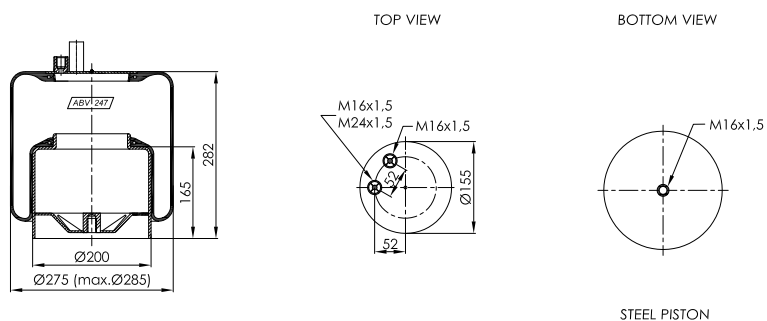

ABV 247 D 02

OE NUMBER
MERCEDES

MAX. TORQUE
M 16x1,5 - 20 Nm
M 24x1,5 - 40 Nm
M 16x1,5 - 90 Nm