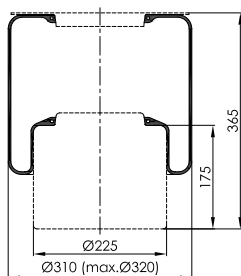

AB 890 L

OE NUMBER
IVECO 41022620

CROSS REFERENCE
CF GOMMA 1S 323-36
CF GOMMA CODE 203833