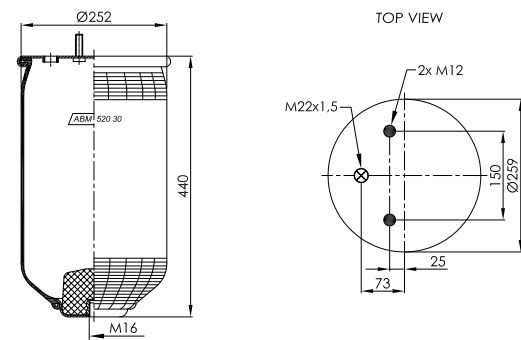

ABM 516 30 J 41

OE NUMBER	
VOLVO	21 451 173
CROSS REFERENCE	
CONTITECH	4580 N P02
MAX. TORQUE	
M 16x1,5	- 20 Nm

ABM 516 30 J 42

OE NUMBER	
VOLVO	21 451 172
CROSS REFERENCE	
CONTITECH	4580 N P01
MAX. TORQUE	
M 16x1,5	- 20 Nm

ABM 520 30 A

OE NUMBER	
SAF	4.284.3006.00
CROSS REFERENCE	
CONTITECH	4022 N P02
FIRESTONE	1T17 BS-6
FIRESTONE ORDER NO	W01 M58 0756
GOODYEAR	1R11-850; 1R11-709
PHOENIX	1 DK 22 E-9 NP
VIBRACOUSTIC	V 1 DK 22 E-9 NP
MAX. TORQUE	
M 22x1,5	- 20 Nm
M 12	- 40 Nm
M 16	- 60 Nm

ABM 520 30 A 00

OE NUMBER	
SAF	3.229.0029.00; 3.229.2129.00; 3.229.2229.00; 3.229.2429.00; 3.229.0029.00
CROSS REFERENCE	
CONTITECH	4022 N P03
FIRESTONE	1T17 BS-6
FIRESTONE ORDER NO	W01 M58 6367
GOODYEAR	1R11-714; 1R11-751
PHOENIX	1 DK 22 E-9
VIBRACOUSTIC	V 1 DK 22 E-9
MAX. TORQUE	
M 22x1,5	- 20 Nm
M 12	- 40 Nm
FITTING KIT	
NFK 006