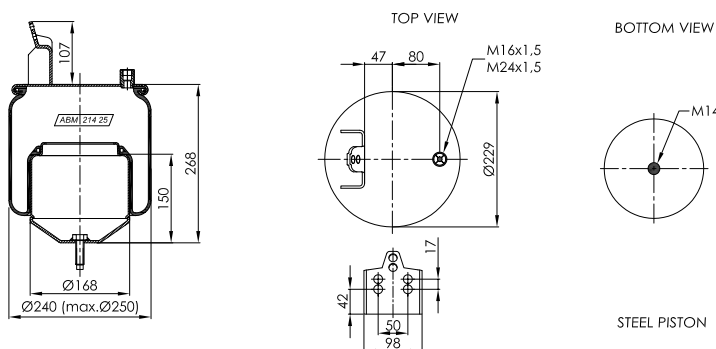

ABM 214 25 A 01

OE NUMBER
VOLVO 1 076 418; 20 374 511; 20 456 156;
20 531 987; 70 321 695; 20 582 214

CROSS REFERENCE
CONTITECH 6607 N P01
GOODYEAR 1R10-707
FIRESTONE 1T15UR-6.0
FIRESTONE ORDER NO W01 M58 8473
PHOENIX 1 DF 17 A-1
VIBRACOUSTIC V 1 DF 16 C-1

MAX. TORQUE
M 16x1,5 - 20 Nm
M 24x1,5 - 40 Nm
M 14 - 80 Nm

FITTING KIT
NFK 023