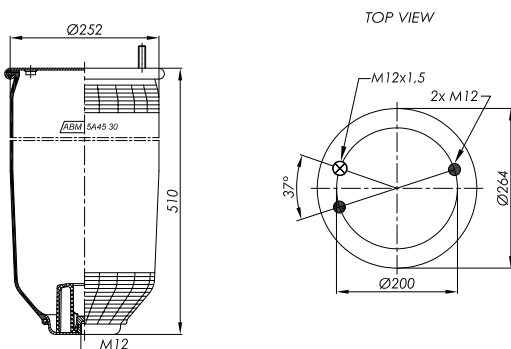

ABM 5A45 30 L

OE NUMBER
STEFEN ASSALI