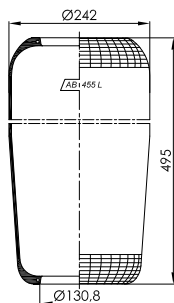

AB 455 L

OE NUMBER

VOLVO 1 622 116; 6 797 169

CROSS REFERENCE

CONTITECH 713 N
GOODYEAR 9066
PHOENIX 1 F 21 D
VIBRACOUSTIC V 1 F 21 D