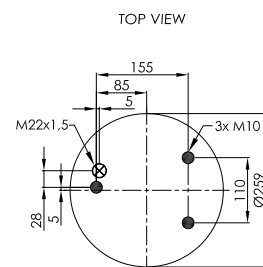

ABM 507 31 F 08

STEEL PISTON

OE NUMBER
DAF / VDL

5 015 337; 45 01 5337

CROSS REFERENCE
CONTITECH

836 N P14

MAX. TORQUE
M 22x1,5
M 10
M 16

- 20 Nm
- 35 Nm
- 90 Nm