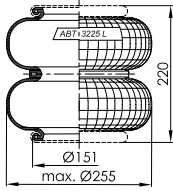

MAX. TORQUE

M 16x1,5 - 20 Nm
M 24x1,5 - 40 Nm
M 10 - 35 Nm

ABT 3225 L

OE NUMBER
 KRONE
 MERCEDES
 SCHMITZ
 WEWELER

ABT 3225 L G 02

OE NUMBER
 KRONE
 MERCEDES
 SCHMITZ
 WEWELER

550018467
 A 946 328 16 01
 015 335; 016 793
 US 06910F; US 06910C;
 YP06910F; US 06910C;
 US 06910F