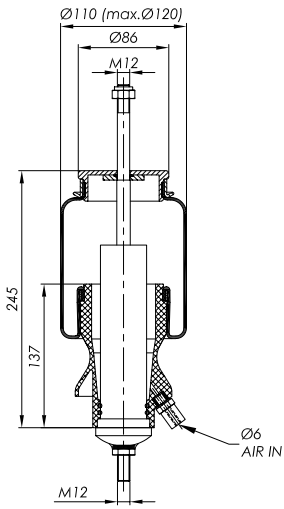

ABC 2002

OE NUMBER
SCANIA

CROSS REFERENCE
MONROE CB 0030

ABC 2002 A1

OE NUMBER
SCANIA

1381904; 1397400; 1397400

ABC 2002 A2

OE NUMBER
SCANIA