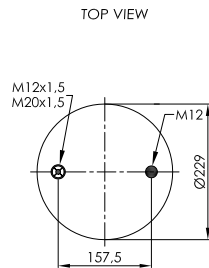

ABM 242 32 A 07

STEEL PISTON

OE NUMBER

FRUEHAUF H2500425
SAMRO
SMB

CROSS REFERENCE

CONTITECH 4159 N P03
CF GOMMA 1T 323-40
CF GOMMA CODE 97306
FIRESTONE 1T15 M-9
FIRESTONE ORDER NO W01 M58 7548
GOODYEAR 1R12-701
PHOENIX 1 DK 23 L-27
VIBRACOUSTIC V1 DK 23 L-40

MAX. TORQUE

M 12x1,5 - 20 Nm
M 20x1,5 - 40 Nm
M 12 - 40 Nm
M 12 - 60 Nm

FITTING KIT

NFK 027