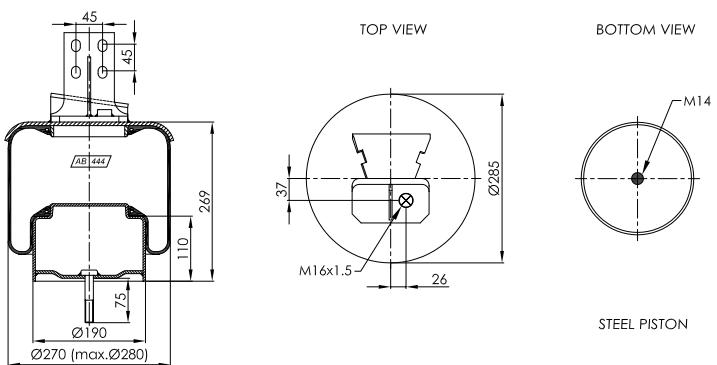

ABK 444 A 02

OE NUMBER
IVECO 41218556

CROSS REFERENCE
CF GOMMA 1S 270-23
CF GOMMA CODE 206001

MAX. TORQUE
M 16x1,5 - 20 Nm
M 14 - 80 Nm