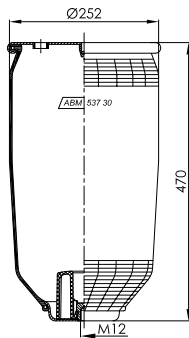

ABM 537 30 C

OE NUMBER
WEWELER

CROSS REFERENCE
GOODYEAR 1R11-877

MAX. TORQUE
M 22x1,5 - 20 Nm
M 10 - 35 Nm
M 12 - 60 Nm