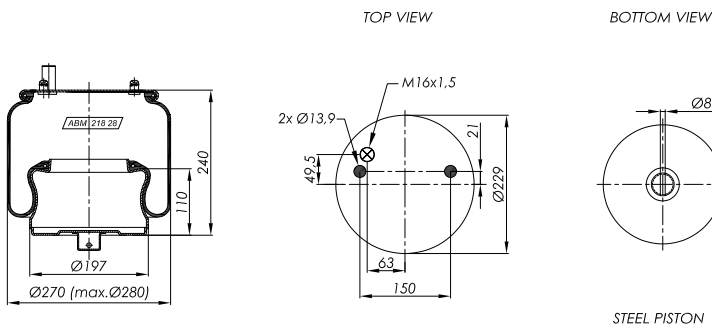

MAX. TORQUE
M 16x1,5 - 20 Nm
M 10 - 35 Nm
M 16 - 90 Nm

FITTING KIT
NFK 016

ABM 218 28 F

OE NUMBER
VOLVO

MAX. TORQUE
M 16x1,5 - 20 Nm

ABM 218 28 F 09

OE NUMBER
VOLVO 21011559

MAX. TORQUE
M 16x1,5 - 20 Nm