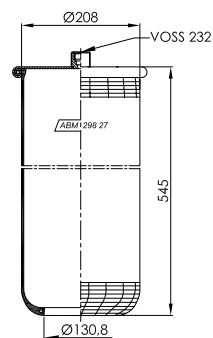

ABM 298 27 K

OE NUMBER
MERCEDES

MAX. TORQUE
M 32x2 - 60 Nm