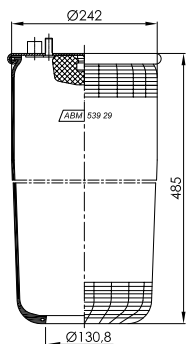

ABM 539 29 A

OE NUMBER

MAN 81.43601.0152; 81.43601.0174;
81.43601.0175

CROSS REFERENCE

CONTITECH 4884 N1 P01
GOODYEAR 1R11-820
VIBRACOUSTIC V 1 DF 19 B-1 NP

MAX. TORQUE

M 16x1,5 - 20 Nm
M 12x1,5 - 40 Nm