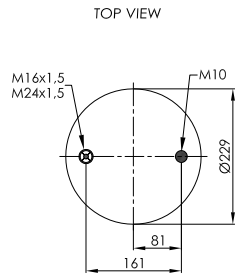

MAX. TORQUE
M 16x1,5 - 20 Nm
M 24x1,5 - 40 Nm

ABM 262 29 A 42

OE NUMBER
VOLVO 20 909 150; 21 977 973

CROSS REFERENCE
CONTITECH 6630 N P01
GOODYEAR 1R11-857

MAX. TORQUE
M 16x1,5 - 20 Nm
M 24x1,5 - 40 Nm

ABM 262 29 C 42