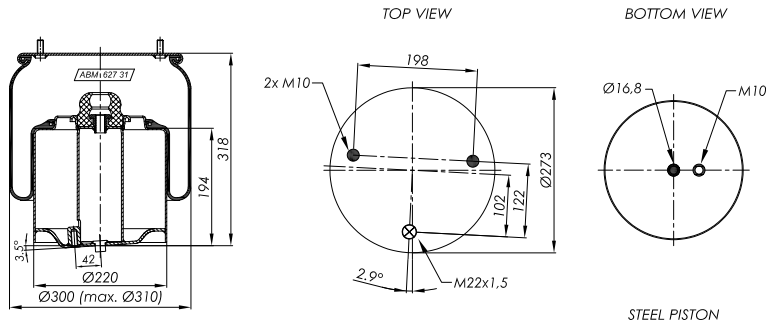

ABM 627 31 D 05

OE NUMBER	
DAF / VDL	1914444
CROSS REFERENCE	
CONTITECH	899 N P03 R
MAX. TORQUE	
M 22x1,5	- 20 Nm
M 10	- 35 Nm
M 10	- 35 Nm