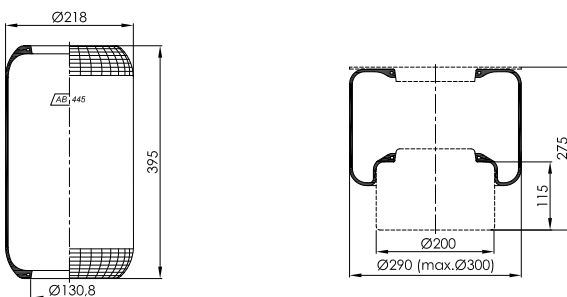

AB 445 SN

OE NUMBER

VOLVO 20 540 789; 20 836 533

CROSS REFERENCE

GOODYEAR 9081; 9134
PHOENIX 1 E 21 B

AB 445

OE NUMBER

BPW 02.200.24.40.0
BUSSING 536905265
DAF / VDL 689677
EVO (DC) A 000 327 01 01; A 307 328 00 01;
A 327 328 00 01
EVO (KASSBOHRER-SETRA) 4.771.143.000; 4.771.441.000
MAN 81.43601.0017
NEOPLAN 1001 10 300; 1001 12 254
VOLVO 0 134 445; 1 134 445; 1 199 893