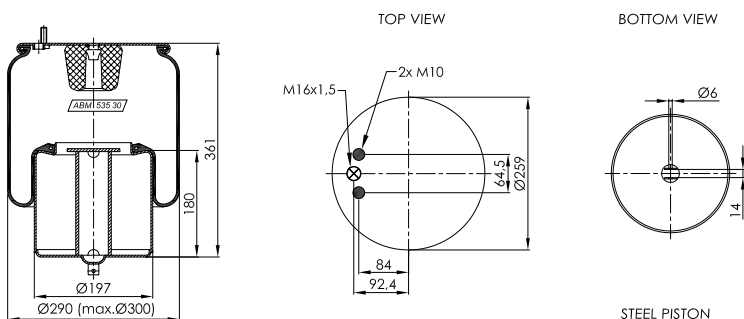

MAX. TORQUE
M 16x1,5 - 20 Nm
M 10 - 35 Nm

FITTING KIT
NFK 020

ABM 535 30 D 17

OE NUMBER
VOLVO 20 554 770

MAX. TORQUE
M 16x1,5 - 20 Nm
M 10 - 35 Nm

ABM 535 30 D 18

OE NUMBER
VOLVO 20 554 768

MAX. TORQUE
M 16x1,5 - 20 Nm
M 10 - 35 Nm