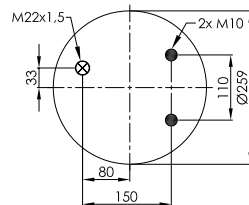

BOTTOM VIEW