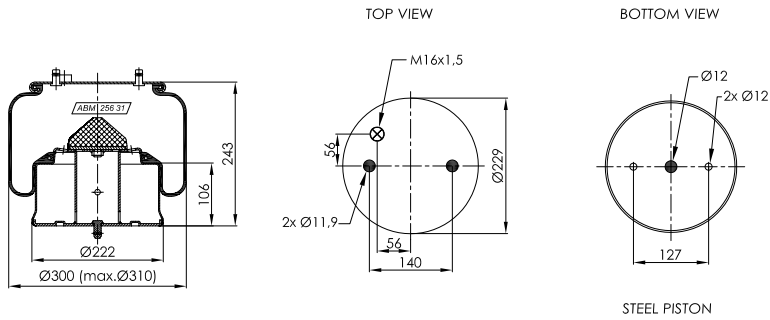

ABM 256 31 C 35

OE NUMBER
SCANIA 1726247

CROSS REFERENCE
CONTITECH 6712 N P02
GOODYEAR 1R12-814
PHOENIX 1 DF 23 A-3

MAX. TORQUE
M 16x1,5 - 20 Nm