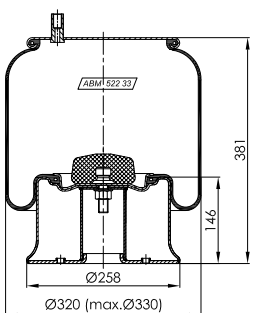

ABM 522 33 B 02

STEEL PISTON

OE NUMBER

ERF 139855-0
HENDRICKSON 506500, C 20127
LOADGUARD SC 2761
NAVISTAR 1R13-247

CROSS REFERENCE

AUTOMANN 1 DK 25 C-9580
CONTITECH 10 10-21 P 434
GOODYEAR 1R13-118
FIRESTONE 1T17 CL-9.5
FIRESTONE ORDER NO W01 358 9580
TRIANGLE AS-8434
TRP AS95800

MAX. TORQUE

1/4" - 15 lb/ft
3/4" - 30 lb/ft
1/2" - 44 lb/ft