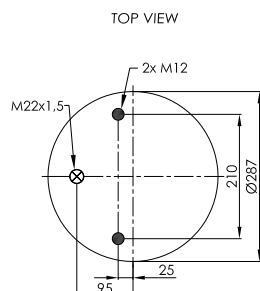

ABM 742 33 C 44