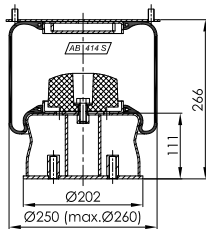

MAX. TORQUE

M 10 - 35 Nm
M 26x1,5 - 20 Nm
M 36x2 - 90 Nm

ABK 414 S A 11

TOP VIEW

BOTTOM VIEW

STEEL PISTON

OE NUMBER
MAZ

MAX. TORQUE