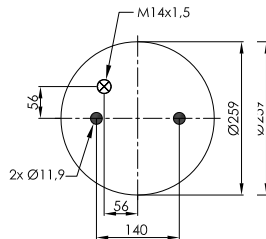

ABM 5A45 30 L 22

BOTTOM VIEW

OE NUMBER
STEFEN ASSALI

B1304002800A

MAX. TORQUE
M 12x1,5
M 12x1,75
M 12x1,75

- 20 Nm
- 40 Nm
- 60 Nm

ABM 502 28 A 03

TOP VIEW

OE NUMBER
SCANIA

1 440 860

CROSS REFERENCE
FIRESTONE
FIRESTONE ORDER NO
GOODYEAR
PHOENIX

1T15 L-4 (3)
W01 095 0405
1R11-187
1 DF 23 B-2

MAX. TORQUE
M 14x1,5

- 20 Nm

FITTING KIT
NFK 036

ABM 502 28 B 03

OE NUMBER
SCANIA

MAX. TORQUE
M 16x1,5

- 20 Nm

ABM 502 30 K

OE NUMBER
VOLVO

MAX. TORQUE
M 16x1,5
M 10

- 20 Nm
- 35 Nm