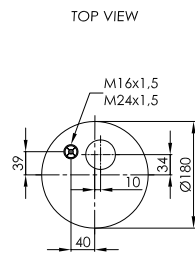

ABV 295 G

OE NUMBER
MERCEDES

MAX. TORQUE
M 16x1,5
M 24x1,5

- 20 Nm
- 40 Nm