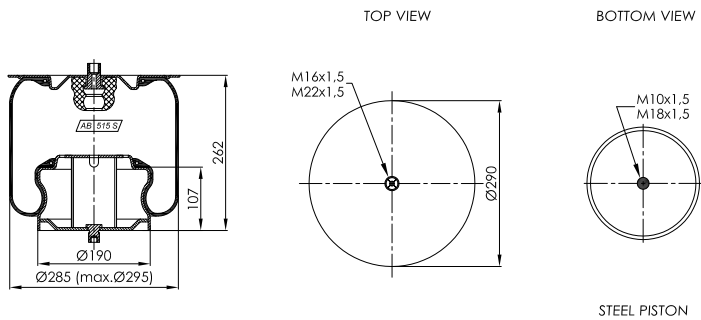

ABK 515 S N 04

OE NUMBER	
IRIS	5.010.531.180
RENAULT	5.010.531.180

CROSS REFERENCE	
CONTITECH	1782 N1 P01

MAX. TORQUE	
M 16x1,5	- 20 Nm
M 22x1,5	- 40 Nm
M 10x1,5	- 35 Nm
M 18x1,5	- 60 Nm