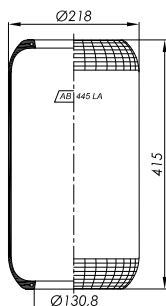

AB 445 LA

OE NUMBER

VOLVO 20540789; 21 836 533

CROSS REFERENCE

CONTITECH 6622 N
GOODYEAR 9131; 9134; 9147
PHOENIX 1 E 21 F