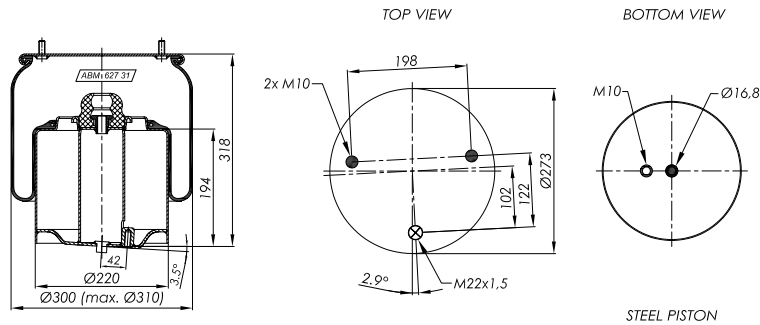

ABM 627 31 D 06

OE NUMBER	
DAF / VDL	1882447
CROSS REFERENCE	
CONTITECH	899 N P03 L
MAX. TORQUE	
M 22x1,5	- 20 Nm
M 10	- 35 Nm
M 10	- 35 Nm