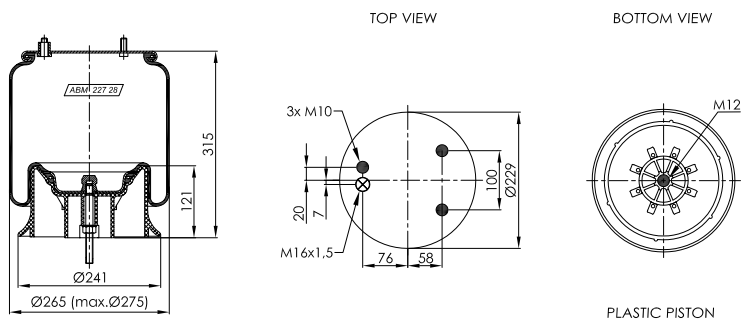

ABM 227 28 A 21