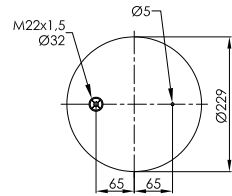

MAX. TORQUE
M 22x1,5 - 20 Nm
M 10 - 35 Nm
M 16 - 90 Nm

ABM 2048 27 H

TOP VIEW

OE NUMBER
MERCEDES

ABM 2048 27 H 35

TOP VIEW

BOTTOM VIEW

STEEL PISTON