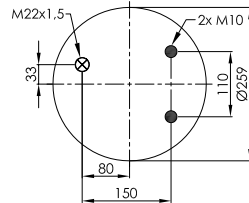

OE NUMBER
DAF/VDL

MAX. TORQUE
M 22x1,5
M 10

- 20 Nm
- 35 Nm