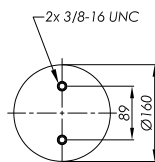

BOTTOM VIEW

OE NUMBER
GRANNING
LOADGUARD
SAF
SPRING VALEY
WATSON & CHALIN

6352
SC2122
90557237
AS-4426
AS-0041

MAX. TORQUE

1/4 - 15 lb/ft
1/2 - 44 lb/ft
3/8 - 25 lb/ft