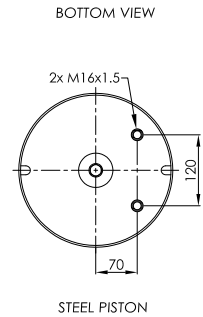

ABM 742 33 P 50

OE NUMBER

CARDI

CROSS REFERENCE

FIRESTONE 1T19 L-11
FIRESTONE ORDER NO W01 M58 6361
CF GOMMA 1T 19E-2
CF GOMMA CODE 204371

MAX. TORQUE

M 22x1,5 - 20 Nm
M 10x1,25 - 30 Nm
M 16x1,5 - 70 Nm