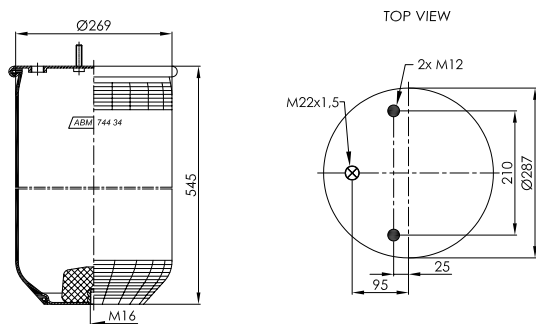

ABM 744 32 L 50

OE NUMBER
RENAULT 5.010.557.356

CROSS REFERENCE
CONTITECH 4911 N P04
GOODYEAR 1R13-755

MAX. TORQUE
M 16x1,5 - 20 Nm
M 24x1,5 - 40 Nm
M 16x1,5 - 60 Nm

ABM 744 32 L A

OE NUMBER
RENAULT
VOLVO

MAX. TORQUE
M 16x1,5 - 20 Nm
M 24x1,5 - 40 Nm
M 16x1,5 - 60 Nm

ABM 744 32 L 50 A

OE NUMBER
RENAULT 5.010.600.439; 21 978 495
VOLVO 20726769; 25372810

CROSS REFERENCE
CONTITECH 4911 N P06

MAX. TORQUE
M 16x1,5 - 20 Nm
M 24x1,5 - 40 Nm
M 16x1,5 - 60 Nm

ABM 744 34 C

OE NUMBER
SAF