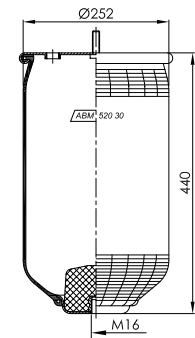

MAX. TORQUE

M 22x1,5 - 20 Nm
M 12 - 40 Nm
M 16 - 90 Nm

ABM 520 30 A 51

STEEL PISTON

OE NUMBER
GIGANT

MAX. TORQUE

M 22x1,5 - 20 Nm
M 12 - 40 Nm
M 12 - 60 Nm

ABM 520 30 B