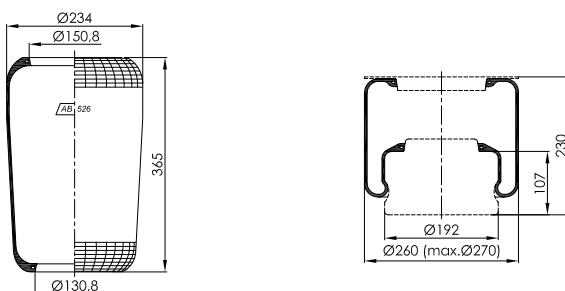

AB 525 A

OE NUMBER

VOLVO 70 377 054

CROSS REFERENCE

GOODYEAR 9138

AB 526

OE NUMBER

IRIS 5.001.843.640