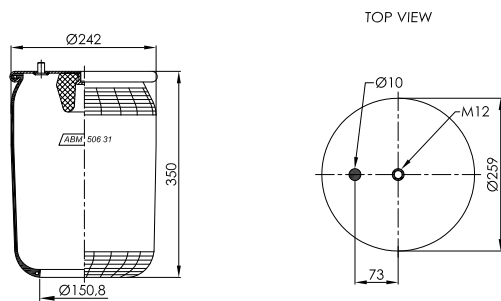

ABM 506 31 E

OE NUMBER
SOLARIS

MAX. TORQUE
M 12 - 60 Nm