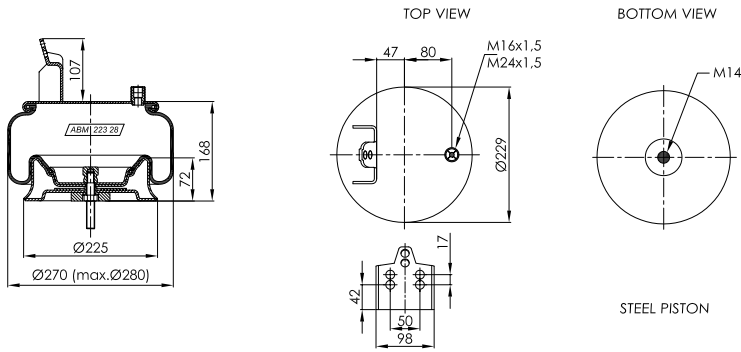

ABM 223 28 A 07