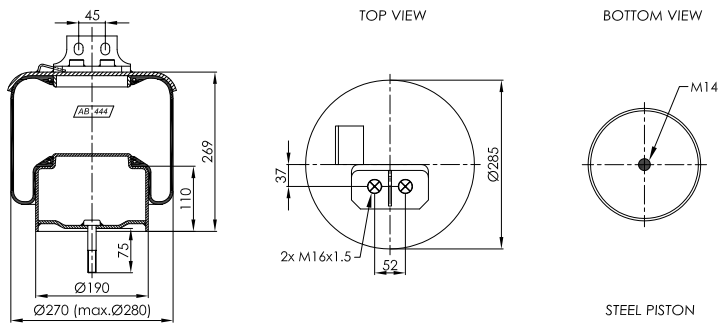

MAX. TORQUE
M 16x1,5 - 20 Nm
M 14 - 80 Nm

ABK 444 C 02

OE NUMBER
IVECO 41026256
IVECO 41031242

CROSS REFERENCE
CF GOMMA 1S 270-23
CF GOMMA CODE 204158

MAX. TORQUE
M 16x1,5 - 20 Nm
M 14 - 80 Nm

ABK 444 D 02