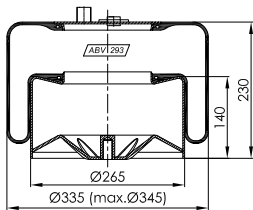

ABV 293 F 11

STEEL PISTON

OE NUMBER
MERCEDES

A 942 320 17 21; A 942 320 25 21;
A 942 320 71 21

CROSS REFERENCE
CONTITECH

4186 N P02; 4186 N P22; 4186 N
P24

MAX. TORQUE

M 16x1,5

- 20 Nm

M 24x1,5

- 40 Nm

M 16x1,5

- 90 Nm