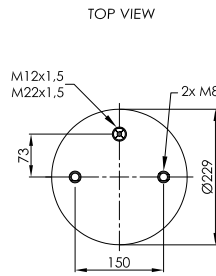

ABM 2555 29 A 22

OE NUMBER

SCHMITZ 16512
WEWELER US06318F

CROSS REFERENCE

GOODYEAR 1R12-837
FIRESTONE 1T15 MPW-9
FIRESTONE ORDER NO W01 M58 6318
PHOENIX 1 D K 23L-1
VIBRACOUSTIC V 1 D K 23-6318

MAX. TORQUE

M 12x1,5 - 20 Nm
M 22x1,5 - 40 Nm
M 8 - 20 Nm
M 12 - 60 Nm