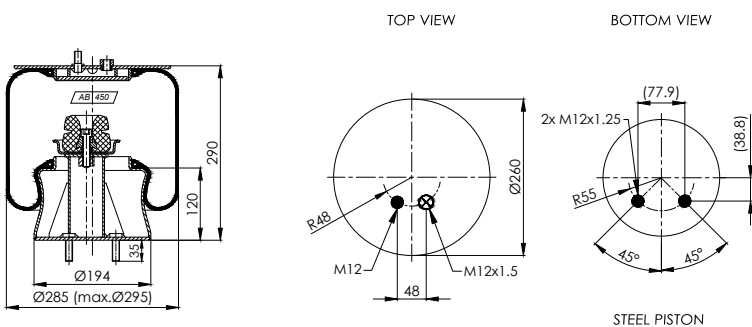

ABK 450 K 09 R3

OE NUMBER
IRISBUS 500330231

CROSS REFERENCE
CF GOMMA CODE 204493

MAX. TORQUE
M 12x1,5 - 20 Nm
M 12 - 40 Nm
M 12x1,25 - 40 Nm