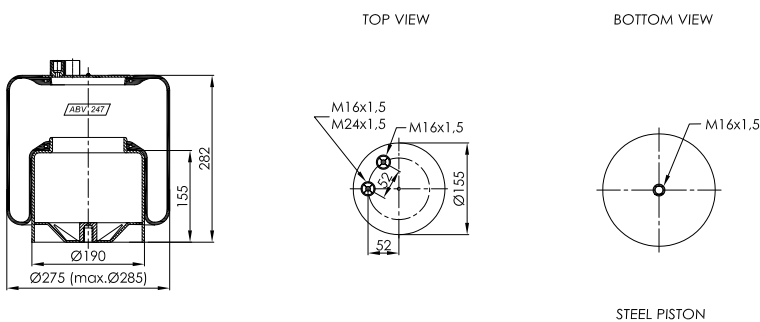

ABV 247 B 03

OE NUMBER
MERCEDES A 942 320 04 21; A 942 320 52 21

CROSS REFERENCE
CONTITECH 4390 N P03; 4390 N P23

MAX. TORQUE
M 16x1,5 - 20 Nm
M 24x1,5 - 40 Nm
M 16x1,5 - 90 Nm