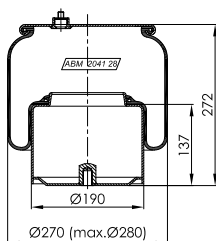

ABM 2041 28 A 01