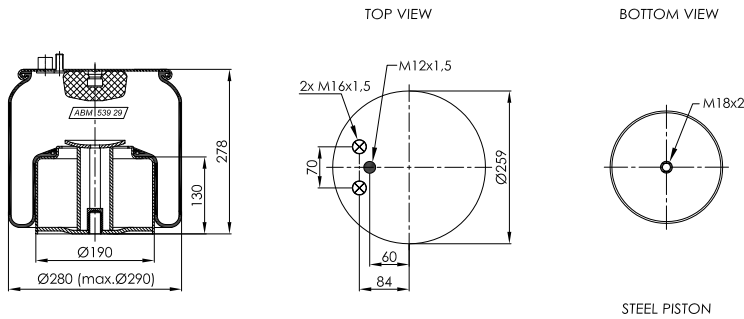

ABM 539 29 B 03

OE NUMBER
MAN 81.43600.6041

CROSS REFERENCE
CONTITECH 4884 N1 P07
GOODYEAR 1R11-885

MAX. TORQUE
M 16x1,5 - 20 Nm
M 12x1,5 - 40 Nm
M 18x2 - 90 Nm

FITTING KIT
NFK 038