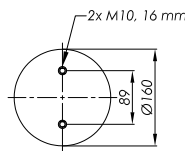

BOTTOM VIEW

OE NUMBER
GRANNING
MERCEDES
MERITOR
SCHMITZ
WEWELER

15670
A 946 328 21 01
21 221 356
16 808
US 07394F; US 07394; AC 173

CROSS REFERENCE
CONTITECH
GOODYEAR
FIRESTONE ORDER NO.
PHOENIX
VIBRACOUSTIC

FD 200-25 1/4 M10
2B9-269
W01 M58 7679; W01 968 6771
SP 2 B 12 R-A-10
V SP 2 B 12 RA-10

MAX. TORQUE

1/4 - 15 lb/ft
M 10 - 35 Nm
M 10 - 35 Nm