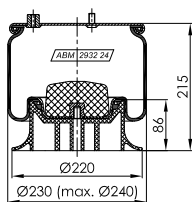

ABM 2932 24 R 50

BOTTOM VIEW