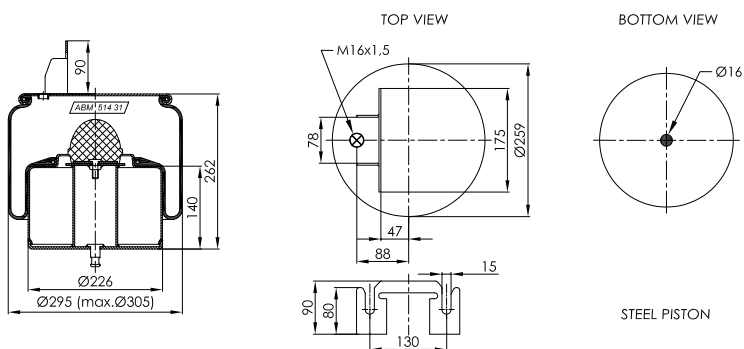

ABM 514 31 J 43

OE NUMBER
VOLVO 21 451 174; 22 047 989
RENAULT 21 451 178; 22 047 993;
7 421 451 178; 7 422 047 993
7 421 451 178

CROSS REFERENCE
CONTITECH 4582 N P01

MAX. TORQUE
M 16x1,5 - 20 Nm

ABM 514 31 P 30