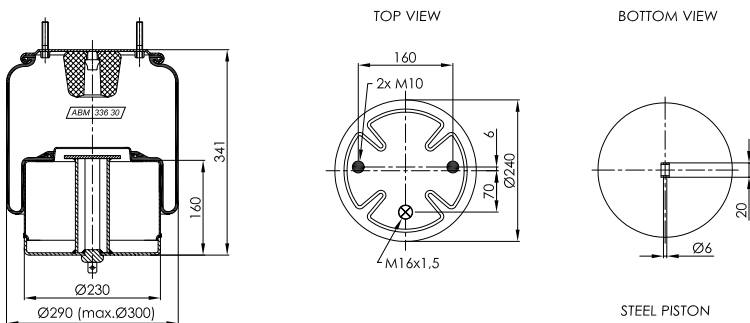

ABM 336 30 A 14

OE NUMBER
VOLVO 20 554 760; 20 580 705;
21 961 472

CROSS REFERENCE
CONTITECH 6612 N P01

MAX. TORQUE
M 16x1,5 - 20 Nm
M 10 - 35 Nm