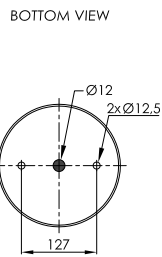

ABM 276 28 C 08

STEEL PISTON

OE NUMBER
SCANIA 2024287; 2024288; 2024291

CROSS REFERENCE
CONTITECH 6715 N P02
GOODYEAR 1R11-869
PHOENIX 1 DF 20 A-10

MAX. TORQUE
M 16x1,5 - 20 Nm