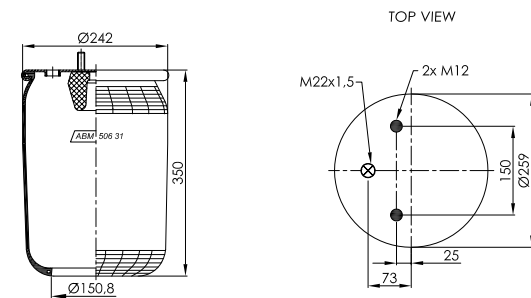

ABM 506 31 D

OE NUMBER
SOLARIS 1001.101.058

CROSS REFERENCE
VIBRACOUSTIC V 1 DF 25 A-1 NP;
V 1 DF 25 A-2 NP;
V 1 DF 25 A-1 NP

MAX. TORQUE
M 22x1,5 - 20 Nm
M 12 - 40 Nm