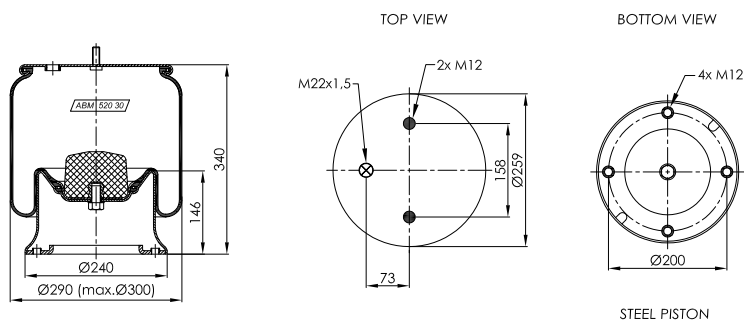

ABM 520 30 B 01

OE NUMBER
SAF 2.229.0007.00

CROSS REFERENCE
CF GOMMA 1T 300-33
CF GOMMA CODE 97722
GOODYEAR 1R11-706
PHOENIX 1 DK 22 E-5
VIBRACOUSTIC V 1 DK 22 E-5

MAX. TORQUE
M 22x1,5 - 20 Nm
M 12 - 40 Nm
M 12 - 60 Nm

FITTING KIT
NFK 012