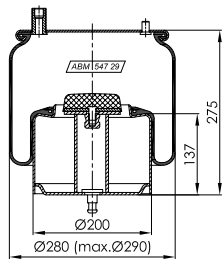

ABM 547 29 P 45

STEEL PISTON

OE NUMBER

RENAULT

CROSS REFERENCE

CONTITECH 4929 N P01

MAX. TORQUE

M 16x1,5 - 20 Nm
M 24x1,5 - 40 Nm