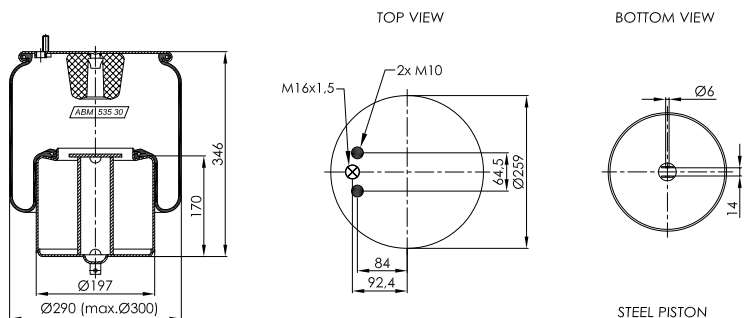

MAX. TORQUE
M 16x1,5 - 20 Nm
M 10 - 35 Nm

FITTING KIT
NFK 020

ABM 535 30 D 17

OE NUMBER
VOLVO 20 554 770

MAX. TORQUE
M 16x1,5 - 20 Nm
M 10 - 35 Nm

ABM 535 30 D 18

OE NUMBER
VOLVO 20 554 768

MAX. TORQUE
M 16x1,5 - 20 Nm
M 10 - 35 Nm