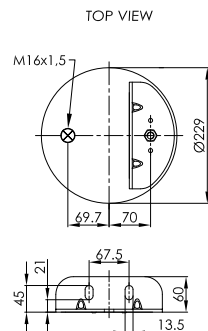

ABM 270 30 G 44

STEEL PISTON

OE NUMBER
HENDRICKSON

HS 508439

CROSS REFERENCE
VIBRACOUSTIC

V 1 D 23 G-4

MAX. TORQUE
M 16x1,5
M 12

- 20 Nm
- 60 Nm