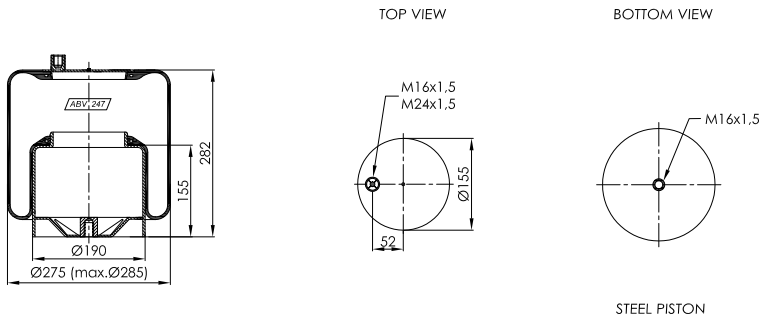

ABV 247 A 03

OE NUMBER
MERCEDES A 942 320 03 21; A 942 320 51 21

CROSS REFERENCE
CONTITECH 4390 N P04; 4390 N P24
VIBRAACOUSTIC V 1 KF 21-3

MAX. TORQUE
M 16x1,5 - 20 Nm
M 24x1,5 - 40 Nm
M 16x1,5 - 90 Nm