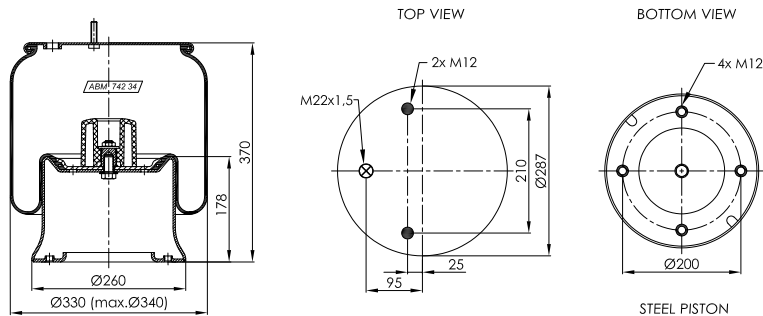

ABM 742 34 C 44

OE NUMBER
SAF

MAX. TORQUE
M 22x1,5 - 20 Nm
M 12 - 40 Nm
M 12 - 60 Nm