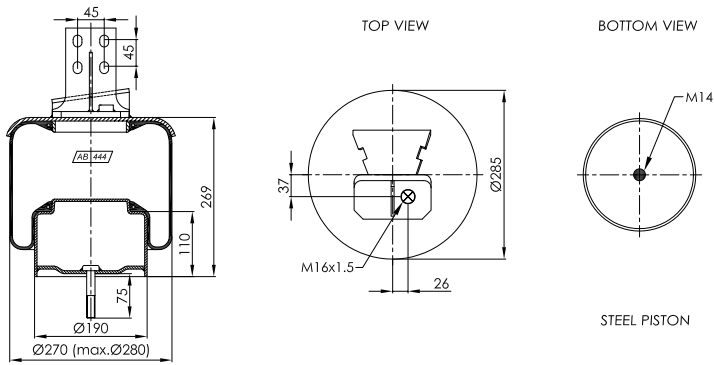

ABK 444 B 02

OE NUMBER
IVECO 41218557

CROSS REFERENCE
CF GOMMA 1S 270-23
CF GOMMA CODE 206002

MAX. TORQUE
M 16x1,5 - 20 Nm
M 14 - 80 Nm

ABK 444 C 02

OE NUMBER
IVECO 41026256
IVECO 41031242

CROSS REFERENCE
CF GOMMA 1S 270-23
CF GOMMA CODE 204158

MAX. TORQUE
M 16x1,5 - 20 Nm
M 14 - 80 Nm

ABK 444 D 02

OE NUMBER
IVECO 41026257
IVECO 41031243

CROSS REFERENCE
CF GOMMA 1S 270-23
CF GOMMA CODE 204159

MAX. TORQUE
M 16x1,5 - 20 Nm
M 14 - 80 Nm

ABK 444 E 02

OE NUMBER
IVECO 41026285

CROSS REFERENCE
CF GOMMA 1S 270-23
CF GOMMA CODE 204161

MAX. TORQUE
M 16x1,5 - 20 Nm
M 14 - 80 Nm