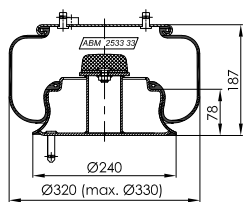

MAX. TORQUE

M 14x1,5
M 10
M 12

- 20 Nm
- 35 Nm
- 40 Nm

ABM 2533 33 C

TOP VIEW

OE NUMBER

SCANIA

ABM 2533 33 C 05