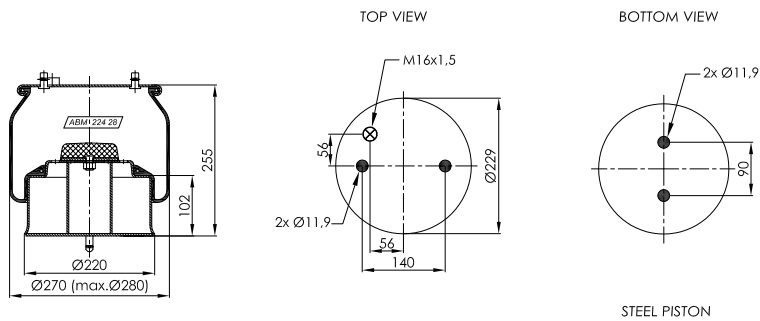

ABM 224 28 C 06

OE NUMBER
SCANIA 1726239

CROSS REFERENCE
GOODYEAR 1R11-837
PHOENIX 1 DF 20 C-2

MAX. TORQUE
M 16x1,5 - 20 Nm