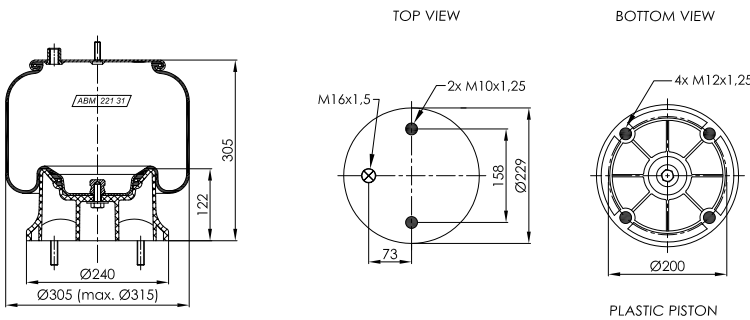

ABM 221 31 R 43

OE NUMBER	5.010.600.570; 5.010.305.438;
RENAULT	7.421.978.506
VOLVO	20 758 818; 21 978 510
CROSS REFERENCE	
CONTITECH	4154 N P06
PHOENIX	1 D 23 F 1
MAX. TORQUE	
M 16x1,5	- 20 Nm
M 10x1,25	- 30 Nm
M 12x1,25	- 60 Nm