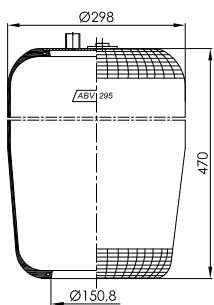

MAX. TORQUE

M 16x1,5

- 20 Nm

M 24x1,5

- 40 Nm

M 16x1,5

- 90 Nm

ABV 295 F