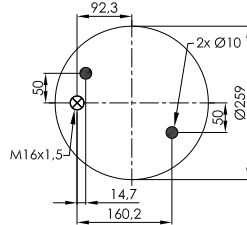

ABM 527 31 M

OE NUMBER

VOLVO

20 703 452; 21 513 836;
21 057 939

CROSS REFERENCE

CONTITECH
GOODYEAR
PHOENIX

6620 N P01
1R12-826
1 DF 25 C-1 NP

MAX. TORQUE

M 16x1,5

- 20 Nm

ABM 527 31 M 30

TOP VIEW

OE NUMBER

VOLVO

70 311 683; 21 097 433; 21 513 833

CROEE REFERENCE

CONTITECH
GOODYEAR
PHOENIX

6620 N P02
1R12-825
1 DF 25 C-1

MAX. TORQUE

M 16x1,5

- 20 Nm

M 10

- 40 Nm

ABM 528 32 K 31

OE NUMBER

WEWELER

US 04335F

CROSS REFERENCE

FIRESTONE
FIRESTONE ORDER NO

1T17 BL-12
W01 968 8174

MAX. TORQUE

M 22x1,5

- 20 Nm

M 12

- 40 Nm

M 12

- 60 Nm

ABM 528 32 L

OE NUMBER

ROR

MAX. TORQUE

M 12x1,5

- 20 Nm

M 12

- 40 Nm

M 12

- 60 Nm