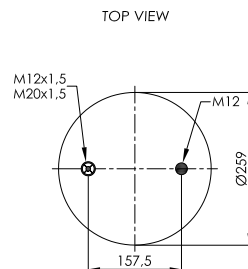

ABM 545 30 F

OE NUMBER
FRUEHAUF
NEWAY
SMB

CROSS REFERENCE
GOODYEAR
VIBRACOUSTIC

1R11-753
V 1 DK 20 A-1 NP

MAX. TORQUE

M 12x1,5 - 20 Nm
M 20x1,5 - 40 Nm
M 12 - 40 Nm
M 12 - 60 Nm