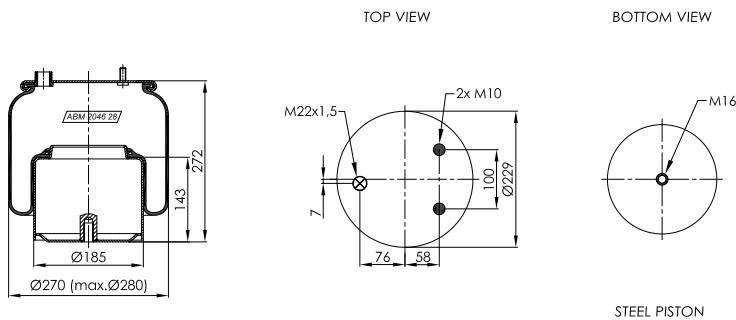

ABM 2046 28 D 02

OE NUMBER
DAF 1892100

CROSS REFERENCE
CONTITECH 6435 N P01

MAX. TORQUE
M 22x1,5 - 20 Nm
M 10 - 35 Nm
M 16 - 90 Nm