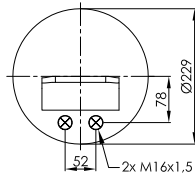

MAX. TORQUE

M 16x1,5 - 20 Nm
M 14 - 80 Nm

ABM 236 28 B 15

TOP VIEW

BOTTOM VIEW

STEEL PISTON

OE NUMBER

IVECO 41299379