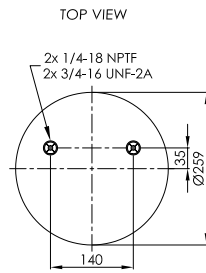

- 15 lb/ft
- 30 lb/ft
- 30 lb/ft
- 44 lb/ft

ABM 5642 35 W

OE NUMBER
HENDRICKSON
NAVISTAR

MAX. TORQUE
1/4"
3/4"

- 15 lb/ft
- 30 lb/ft

ABM 5642 35 W 48

PLASTIC PISTON

OE NUMBER
HENDRICKSON S-20900; S-21800
NAVISTAR 1R13-249