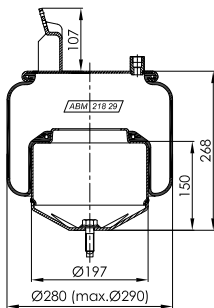

ABM 218 29 A 03

OE NUMBER
VOLVO 20 582 209

CROSS REFERENCE
CONTITECH 6606 N P01
GOODYEAR 1R11-848
FIRESTONE 1T15LNR-3
FIRESTONE ORDER NO W01 M58 8477
PHOENIX 1 DF 20 E-1
VIBRACOUSTIC V 1 DF 20 A-1

MAX. TORQUE
M 16x1,5 - 20 Nm
M 24x1,5 - 40 Nm
M 14 - 80 Nm

FITTING KIT
NFK 023