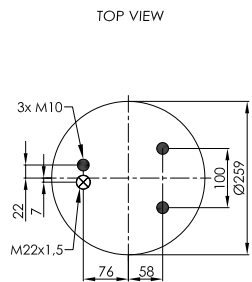

ABM 547 29 S 03

STEEL PISTON

OE NUMBER

DAF/VDL 30023246; 45015340; 5015340

CROSS REFERENCE

CONTITECH 929 N P01

MAX. TORQUE

M 22x1,5 - 20 Nm
M 10 - 40 Nm
M 16 - 90 Nm