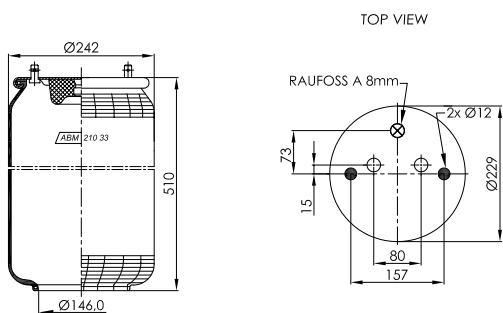

OE NUMBER
SCANIA