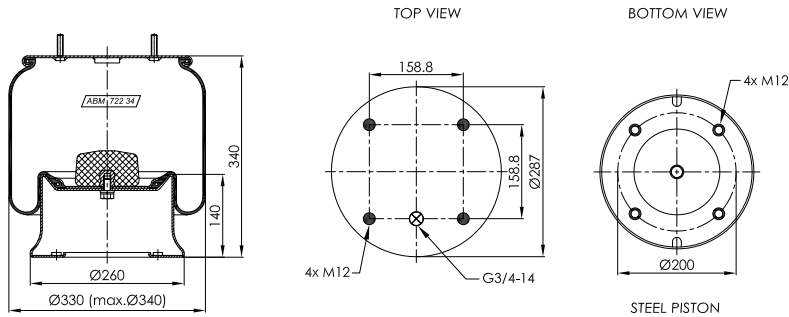

OE NUMBER
VIBERTI

ABM 722 34 T 30

OE NUMBER
VIBERTI 128147128

MAX. TORQUE
M 12x1,5 - 20 Nm
M 10x1,25 - 30 Nm
M 16x1,5 - 70 Nm

ABM 722 34 U 35

OE NUMBER
YORK

MAX. TORQUE
G3/4-14 - 20 Nm
M 12 - 40 Nm
M 12 - 60 Nm