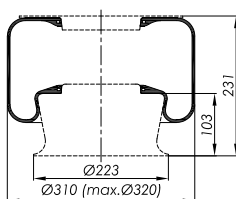

AB 445 LA

OE NUMBER

VOLVO 20540789; 21 836 533

CROSS REFERENCE

CONTITECH 6622 N
GOODYEAR 9131; 9134; 9147
PHOENIX 1 E 21 F