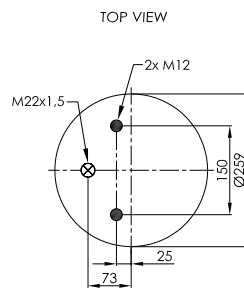

ABM 537 30 A 15

PLASTIC PISTON

OE NUMBER
MERCEDES A 946 328 1401
ROR 2122 1307
WEWELER US 07364

CROSS REFERENCE
CONTITECH 4157 N P04
CF GOMMA 1T300-40
CF GOMMA CODE 207463
FIRESTONE 1T15 MPW-7
FIRESTONE ORDER NO W01 M58 6297
GOODYEAR 1R11-111
PHOENIX 1 DK 21 C-4
VIBRACOUSTIC V 1 DK 24 A-4

MAX. TORQUE
M 22x1,5 - 20 Nm
M 12 - 40 Nm
M 12 - 40 Nm