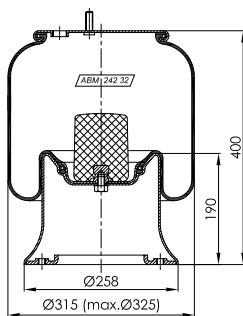

MAX. TORQUE

M 12x1,5 - 20 Nm
M 20x1,5 - 40 Nm
M 12 - 40 Nm
M 12 - 60 Nm

FITTING KIT

NFK 027

ABM 242 32 C 07

STEEL PISTON

OE NUMBER

VIBERTI 128147109
ZORZI 1006559