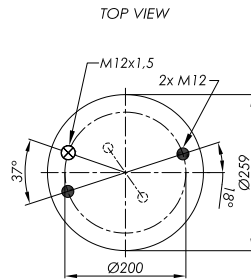

ABM 526 33 L 34

PLASTIC PISTON

OE NUMBER
STEFEN ASSALI

B1304003400A

MAX. TORQUE
M 12x1,5
M 12x1,75
M 12x1,75

- 20 Nm
- 40 Nm
- 60 Nm