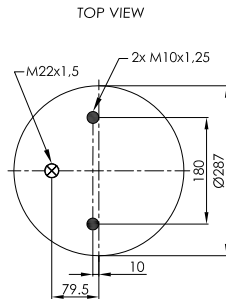

ABM 742 33 P 50

OE NUMBER

CARDI

CROSS REFERENCE

FIRESTONE 1T19 L-11
FIRESTONE ORDER NO W01 M58 6361
CF GOMMA 1T 19E-2
CF GOMMA CODE 204371

MAX. TORQUE

M 22x1,5 - 20 Nm
M 10x1,25 - 30 Nm
M 16x1,5 - 70 Nm