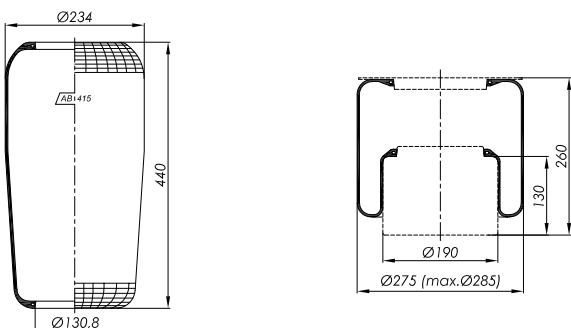

AB 415

OE NUMBER

IVECO
MAN

98478799
81.43601.0104; 81.43601.0109;
81.43601.0111; 81.43601.0123;
81.43601.0125; 81.43601.0140;
81.43601.0150

CROSS REFERENCE

CONTITECH
GOODYEAR
FIRESTONE
FIRESTONE ORDER NO
PHOENIX
VIBRACOUSTIC

1884 N1; 1885 N1
9003
1R2A 445-280
W01 095 0429
1 F 20 B
V 1 F 20 B