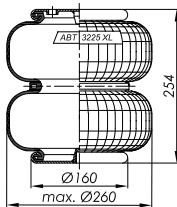

ABT 3225 XL F 04

TOP VIEW

BOTTOM VIEW

OE NUMBER
VOLVO

22573233; 20541504

CROSS REFERENCE
CONTITECH
GOODYEAR

FD 200-25 M24 M10
2B9-703; 2B9-741; 2B9-605;
2B9-743

ABT 3225 XL G 02