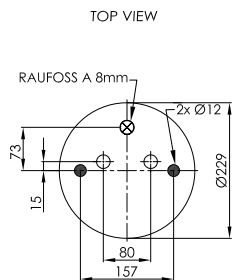

ABM 2445 34 A 04

BOTTOM VIEW