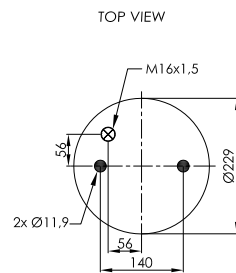

ABM 276 28 C 11

STEEL PISTON

OE NUMBER
SCANIA 2024287; 2024290

CROSS REFERENCE
CONTITECH 6714 N P02
GOODYEAR 1R11-867
PHOENIX 1 DF 20 A-9

MAX. TORQUE
M 16x1,5 - 20 Nm