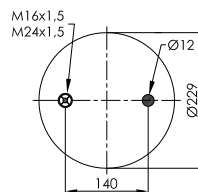

OE NUMBER

RENAULT 5.001.855.856

CROSS REFERENCE

CONTITECH 4915 N P03
VIBRACOUSTIC V 1 DK 19-1 NP

MAX. TORQUE

M 16x1,5 - 20 Nm
M 24x1,5 - 40 Nm