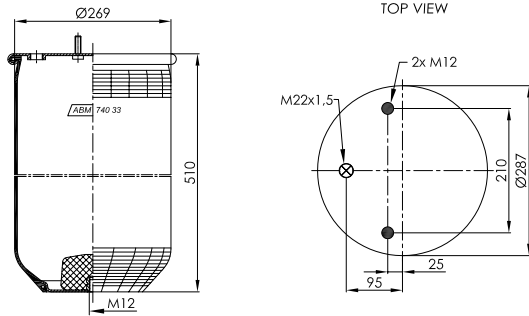

ABM 740 33 C

OE NUMBER
SAF

CROSS REFERENCE
CONTITECH 4023 N P06
FIRESTONE 1T19 L-11
FIRESTONE ORDER NO W01 M58 6335
PHOENIX 1 D 28 B-10 NP

MAX. TORQUE
M 22x1,5 - 20 Nm
M 12 - 40 Nm
M 12 - 60 Nm