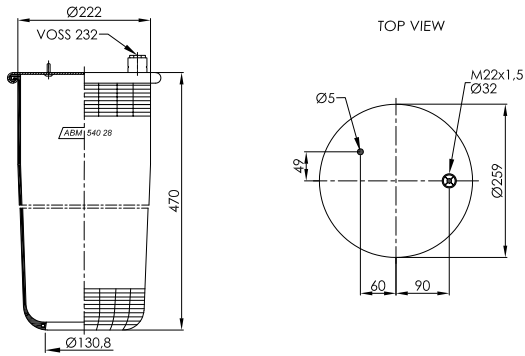

ABM 540 28 S

OE NUMBER
MERCEDES

ABM 540 28 S 41

OE NUMBER
MERCEDES A 960 320 36 21
CROSS REFERENCE
CONTITECH 6122 N P50

ABM 540 28 T

OE NUMBER
MERCEDES

ABM 540 28 T 41

OE NUMBER
MERCEDES A 960 320 37 21
CROSS REFERENCE
CONTITECH 6122 N P51