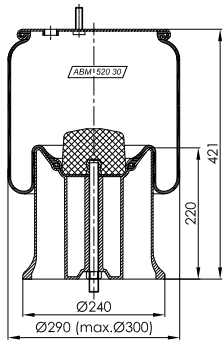

ABM 520 30 A 13

PLASTIC PISTON

OE NUMBER
SAF

3.229.0039.00

CROSS REFERENCE

CF GOMMA 1T 300-37
CF GOMMA CODE 207722
PHOENIX 1 DK 22 E-14
VIBRACOUSTIC V 1 DK 22 E-14

MAX. TORQUE

M 22x1,5 - 20 Nm
M 12 - 40 Nm
M 16 - 90 Nm