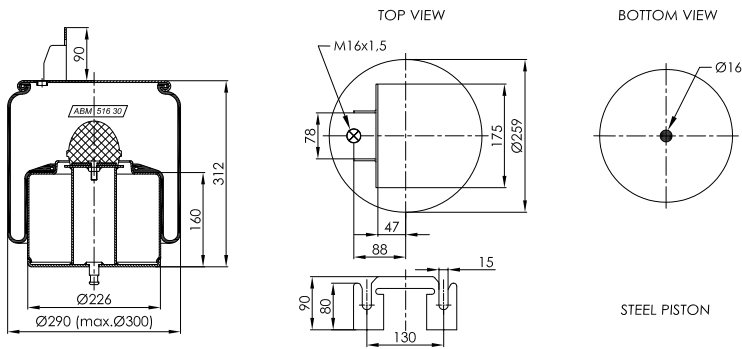

ABM 516 30 J 41

OE NUMBER	
VOLVO	21 451 173
CROSS REFERENCE	
CONTITECH	4580 N P02
MAX. TORQUE	
M 16x1,5	- 20 Nm