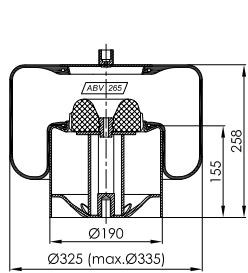

ABV 265 C 05

OE NUMBER
MERCEDES

A 946 320 05 21; A 946 320 39 21

CROSS REFERENCE

CONTITECH 4737 N P02; 4737 N P22
GOODYEAR 9524

MAX. TORQUE

M 16x1,5 - 20 Nm
M 24x1,5 - 40 Nm
M 16x1,5 - 90 Nm