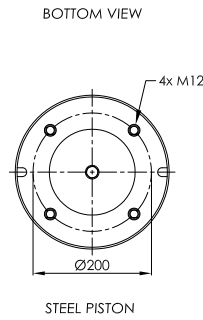

ABM 742 33 C 45

OE NUMBER

SCHMITZ 015 323
WEWELER US 04028

CROSS REFERENCE

CONTITECH 4028 N P02
FIRESTONE 1T19 L-12
FIRESTONE ORDER NO W01 M58 8106
GOODYEAR 1R14-782
PHOENIX 1 D 28 F-1
VIBRACOUSTIC V 1 D 28 F-1

MAX. TORQUE

M 22x1,5 - 20 Nm
M 12 - 40 Nm
M 12 - 60 Nm

FITTING KIT

NFK 012