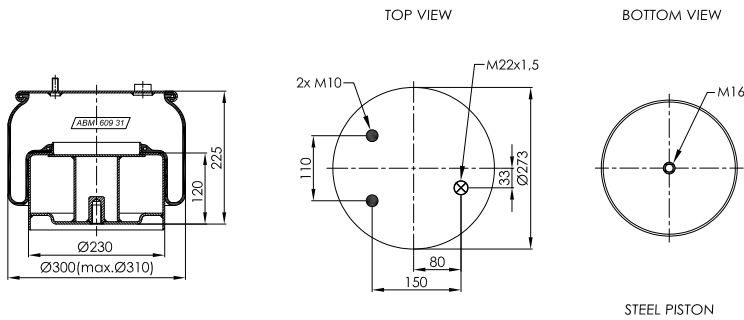

ABM 609 31 C 10

OE NUMBER
DAF / VDL 1794423

CROSS REFERENCE
CONTITECH 836 N P11

MAX. TORQUE
M 22x1,5 - 20 Nm
M 10 - 35 Nm
M 16 - 90 Nm