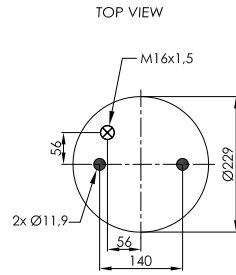

ABM 276 28 C

OE NUMBER
SCANIA

MAX. TORQUE
M 16 x1,5 - 20 Nm