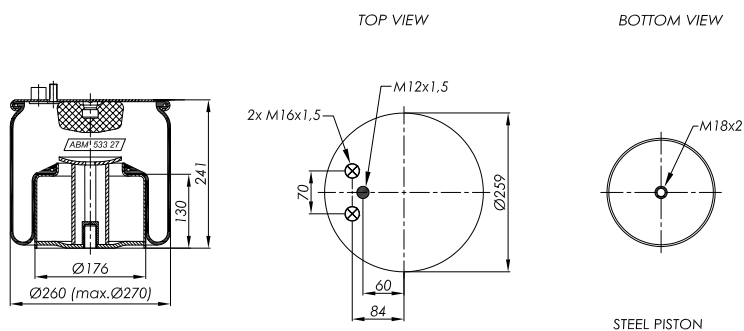

ABM 533 27 B 01

OE NUMBER
MAN 81.43600.6048

CROSS REFERENCE
CONTITECH 4878 N1 P01

MAX. TORQUE
M 16x1,5 - 20 Nm
M 12x1,5 - 40 Nm
M 18x2 - 90 Nm

STEEL PISTON