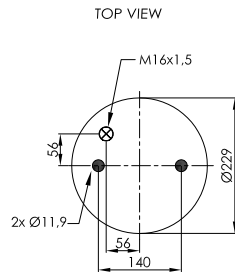

ABM 226 28 C

OE NUMBER
SCANIA

MAX. TORQUE
M 16x1,5

- 20 Nm