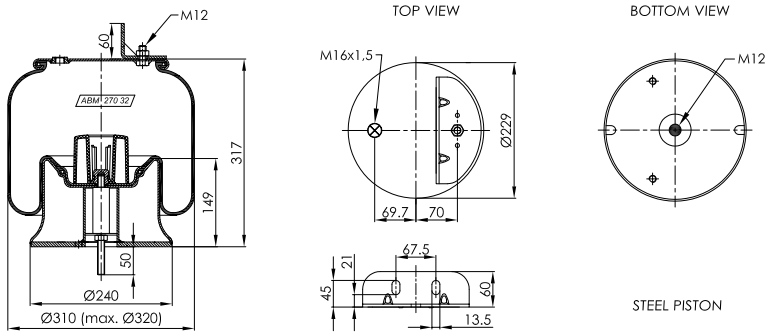

ABM 270 32 G 46

OE NUMBER
HENDRICKSON HS 508440

CROSS REFERENCE
VIBRACOUSTIC V 1 D 23 G-5

MAX. TORQUE
M 16x1,5 - 20 Nm
M 12 - 70 Nm