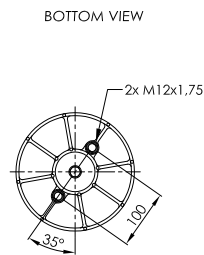

ABM 526 33 L 44

PLASTIC PISTON

OE NUMBER
ROR

21229530

MAX. TORQUE
M 12x1,5
M 12x1,75
M 12x1,75

- 20 Nm
- 40 Nm
- 60 Nm