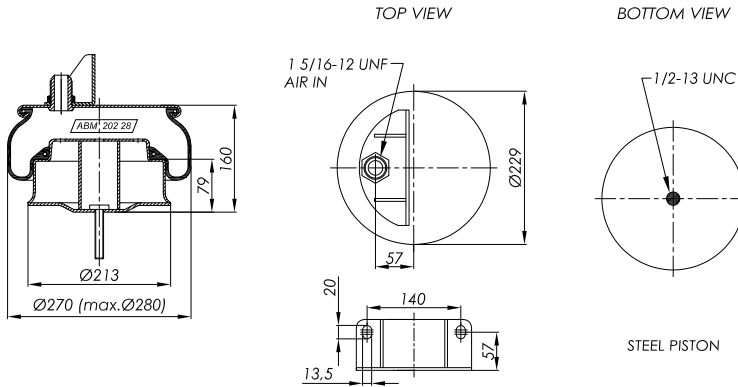

ABM 202 28 K 44