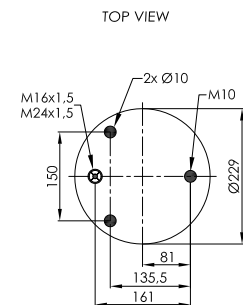

ABM 278 29 B

OE NUMBER
VOLVO

MAX. TORQUE
M 16x1,5 - 20 Nm
M 24x1,5 - 40 Nm
M 10 - 35 Nm