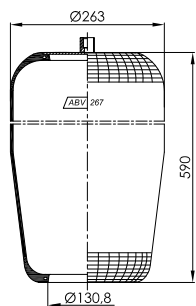

ABV 267 C

OE NUMBER
MERCEDES

A 946 328 00 01

CROSS REFERENCE

CONTITECH 4838 N
GOODYEAR 9560
FIRESTONE 1R7Z-595-330-A
FIRESTONE ORDER NO W01 M58 0912
VIBRACOUSTIC V 1 KF 25-1-232 NP

MAX. TORQUE

M 16x1,5 - 20 Nm
M 24x1,5 - 40 Nm

ABV 267 C 01