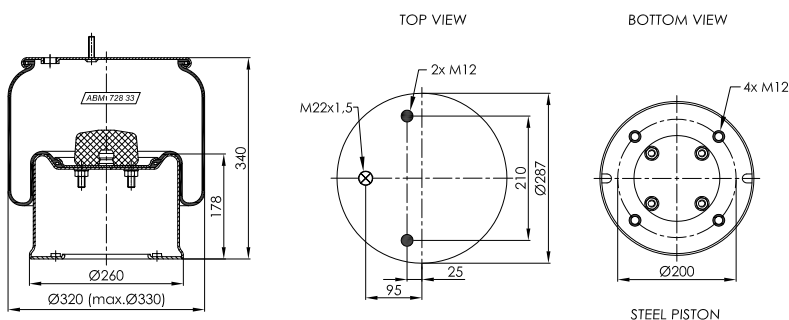

ABM 728 33 C 42

OE NUMBER	
SAF	3.229.0036.00
CROSS REFERENCE	
FIRESTONE	1T19 LB-8
FIRESTONE ORDER NO	W01 M58 6216
PHOENIX	1 D 28 E-1
CF GOMMA	1T19E-1
CF GOMMA CODE	205868
VIBRACOUSTIC	V 1 D 28 A-16
MAX. TORQUE	
M 22x1,5	- 20 Nm
M 12	- 40 Nm
M 12	- 60 Nm