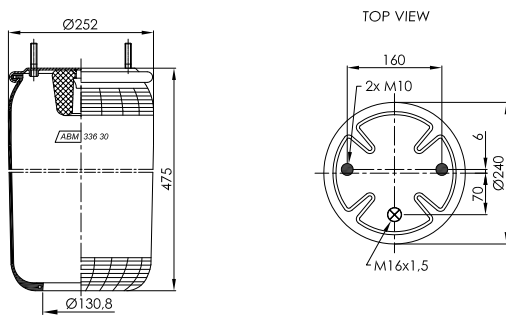

ABM 336 30 A

OE NUMBER
VOLVO

MAX. TORQUE
M 16x1,5 - 20 Nm
M 10 - 35 Nm