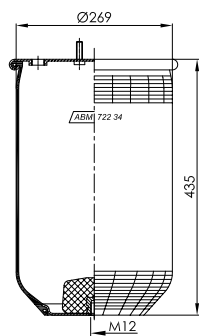

ABM 722 34 C

OE NUMBER

SAF

CROSS REFERENCE

PHOENIX 1 D 28 A-10 NP

MAX. TORQUE

M 22x1,5	- 20 Nm
M 12	- 40 Nm
M 12	- 60 Nm