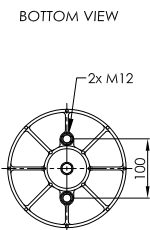

MAX. TORQUE
M 12x1,5 - 20 Nm
M 22x1,5 - 40 Nm
M 12 - 40 Nm
M 12 - 40 Nm

FITTING KIT
NFK 003

ABM 537 30 L

OE NUMBER
ROR

MAX. TORQUE
M 12x1,5 - 20 Nm
M 12 - 40 Nm
M 12 - 60 Nm

ABM 537 30 L 15

PLASTIC PISTON

OE NUMBER