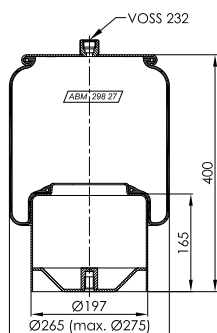

ABM 298 27 K 36

STEEL PISTON

OE NUMBER
MERCEDES A 960 320 06 57; A 960 320 7157

CROSS REFERENCE
CONTITECH 6123 N P40

MAX. TORQUE
M 32x2 - 60 Nm
M 16x1,5 - 70 Nm