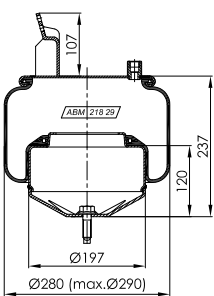

ABM 218 29 A 06

OE NUMBER
VOLVO 20 582 212

CROSS REFERENCE
CONTITECH 6606 N P02

MAX. TORQUE
M 16x1,5 - 20 Nm
M 24x1,5 - 40 Nm
M 14 - 80 Nm

FITTING KIT
NFK 023