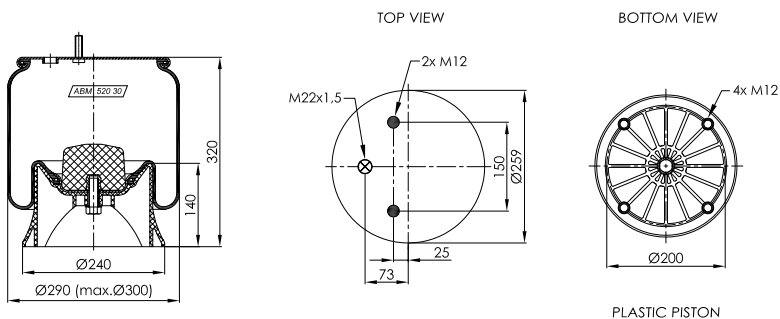

ABM 520 30 A 02

OE NUMBER
SAF

MAX. TORQUE
M 22x1,5 - 20 Nm
M 12 - 40 Nm
M 12 - 40 Nm