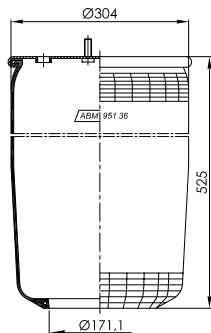

ABM 951 36 B

OE NUMBER

GIGANT 246149

CROSS REFERENCE

CONTITECH 725 N P01
GOODYEAR 1R14-704
VIBRACOUSTIC V 1 DF 32-246149

MAX. TORQUE

M 22x1,5 - 20 Nm
M 12 - 40 Nm