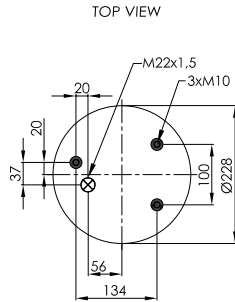

ABM 2341 28 J

OE NUMBER
DAF

MAX. TORQUE
M 22x1,5
M 10
M 12

- 20 Nm
- 35 Nm
- 60 Nm