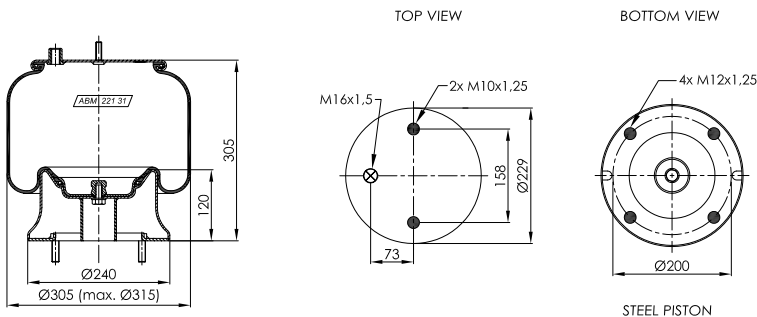

ABM 221 31 R 45

OE NUMBER	5.010.239.252; 5.010.488.071
RENAULT	
CROSS REFERENCE	
CONTITECH	4154 N P05
FIRESTONE	1T15 M-3
FIRESTONE ORDER NO	W01 358 8172; W01 M58 8172
PHOENIX	1 DK 23 F 1
VIBRACOUSTIC	V 1 DK 23 F-1
MAX. TORQUE	
M 16x1,5	- 20 Nm
M 10x1,25	- 30 Nm
M 12x1,25	- 60 Nm