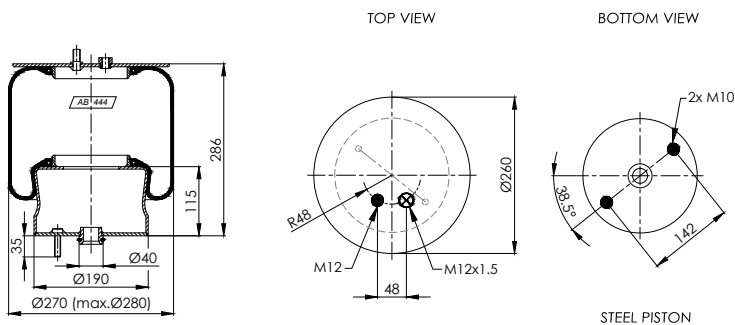

ABK 444 J 07 L

OE NUMBER
IVECO 5006223352

CROSS REFERENCE
CF GOMMA CODE 207815

MAX. TORQUE
M 12x1,5 - 20 Nm
M 12 - 40 Nm
M 10 - 40 Nm