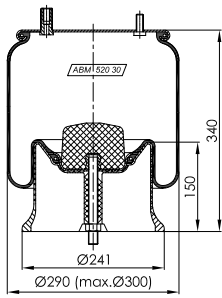

ABM 520 30 F 11

PLASTIC PISTON

OE NUMBER

SAF 3.229.1043.00

MAX. TORQUE

M 12x1,5 - 20 Nm
M 20x1,5 - 40 Nm
M 12 - 40 Nm
M 16 - 90 Nm