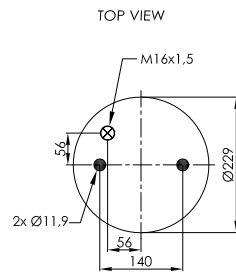

ABM 276 28 C 08

STEEL PISTON

OE NUMBER
SCANIA 2024287; 2024288; 2024291

CROSS REFERENCE
CONTITECH 6715 N P02
GOODYEAR 1R11-869
PHOENIX 1 DF 20 A-10

MAX. TORQUE
M 16x1,5 - 20 Nm