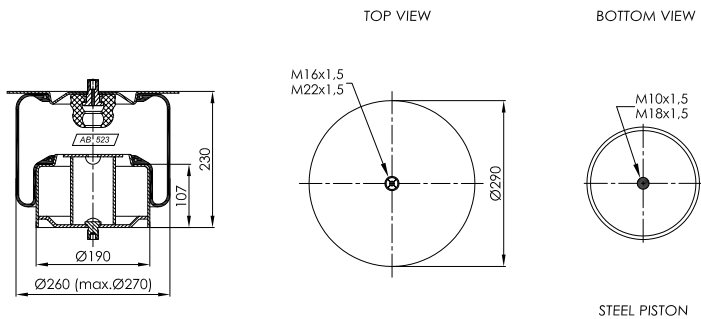

ABK 523 N 02

OE NUMBER	
IRIS	5.006.172.377

CROSS REFERENCE	
CONTITECH	1415 N P01
GOODYEAR	9562
PHOENIX	1 E 23 A-1

MAX. TORQUE	
M 16x1,5	- 20 Nm
M 22x1,5	- 40 Nm
M 10x1,5	- 35 Nm
M 18x1,5	- 60 Nm

FITTING KIT NFK 031