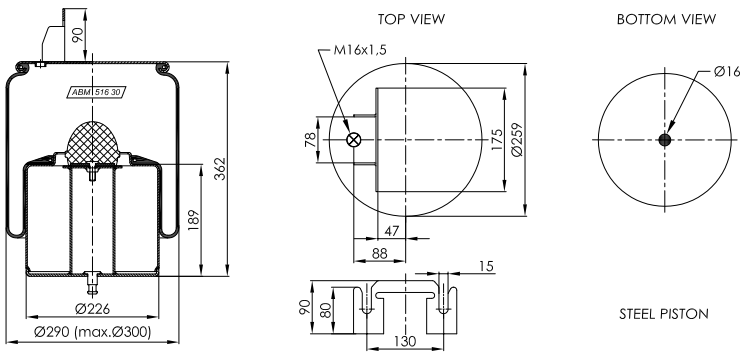

ABM 516 30 J 42

OE NUMBER	
VOLVO	21 451 172
CROSS REFERENCE	
CONTITECH	4580 N P01
MAX. TORQUE	
M 16x1,5	- 20 Nm

ABM 520 30 A