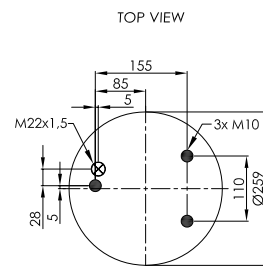

ABM 507 31 F 02

STEEL PISTON

OE NUMBER
DAF/VDL

1 153 933

CROSS REFERENCE
CONTITECH

836 N P05

MAX. TORQUE
M 22x1,5
M 10
M 16

- 20 Nm
- 35 Nm
- 90 Nm