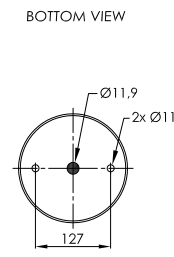

ABM 226 28 C 02

STEEL PISTON

OE NUMBER
SCANIA

1726240

CROSS REFERENCE
CONTITECH
GOODYEAR
PHOENIX

6710 N P03
1R11-834
1 DF 20 A-5

MAX. TORQUE
M 16x1,5

- 20 Nm