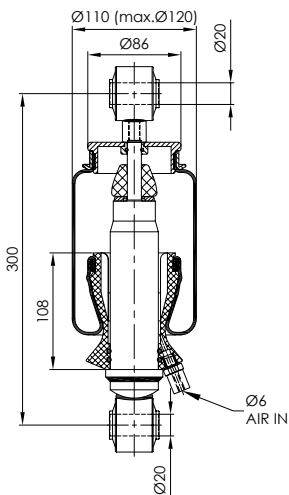

ABC 2014 A1

OE NUMBER
MERCEDES 942.890.02.19

CROSS REFERENCE
SACHS 105409

ABC 2015 A1

OE NUMBER
MAN 81.41722.6048; 81.41722.6051

CROSS REFERENCE
SACHS 105855

ABC 2016 A1

OE NUMBER
IVECO 500357352; 97383886
SACHS 310821

CROSS REFERENCE
FIRESTONE ORDER NO W02 M58 8023
PHOENIX CD 075 124 012