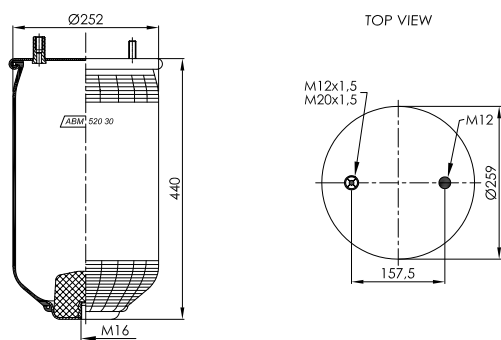

ABM 520 30 F

OE NUMBER
SAF

MAX. TORQUE
M 12x1,5 - 20 Nm
M 20x1,5 - 40 Nm
M 12 - 40 Nm
M 16 - 60 Nm