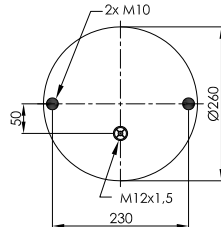

MAX. TORQUE

M 10 - 35 Nm
M 26x1,5 - 20 Nm
M 36x2 - 90 Nm

ABK 414 S A 11

TOP VIEW

BOTTOM VIEW

STEEL PISTON

OE NUMBER
MAZ

MAX. TORQUE