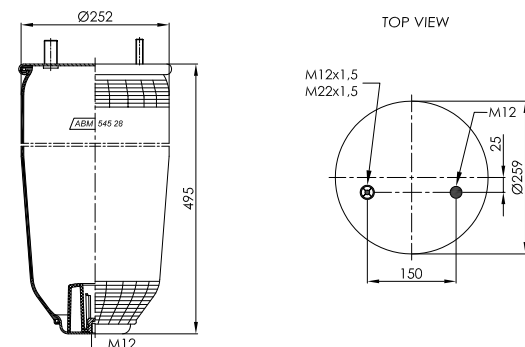

MAX. TORQUE
M 16x1,5 - 20 Nm
M 12x1,5 - 40 Nm
M 18x2 - 90 Nm

ABM 545 28 M

OE NUMBER
MERCEDES

MAX. TORQUE
M 12x1,5 - 20 Nm
M 22x1,5 - 40 Nm
M 12 - 40 Nm
M 12 - 60 Nm

ABM 545 28 M 15

PLASTIC PISTON

OE NUMBER
MERCEDES