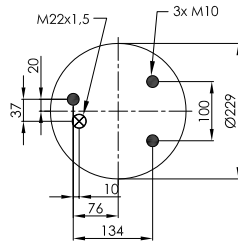

MAX. TORQUE
M 16x1,5 - 20 Nm
M 10 - 35 Nm
M 12 - 60 Nm

ABM 227 28 B 21

TOP VIEW

BOTTOM VIEW

PLASTIC PISTON

OE NUMBER

DAF/VDL

1793526