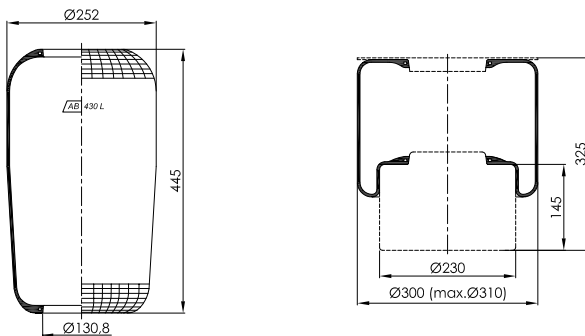

AB 430 L

OE NUMBER

KAMAZ