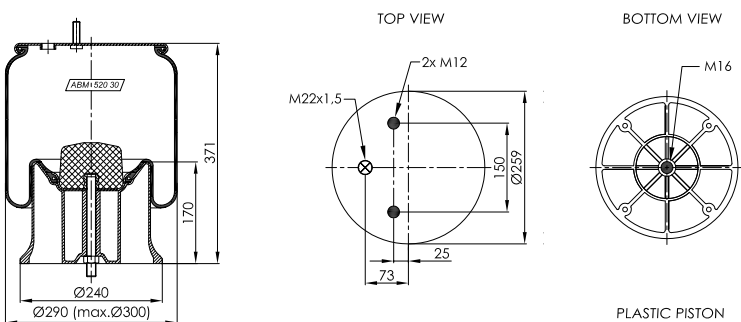

ABM 520 30 A 12

OE NUMBER
SAF 3.229.0038.00

CROSS REFERENCE
CF GOMMA 1T 300-37
CF GOMMA CODE 207719
PHOENIX 1 DK 22 E-13
VIBRACOUSTIC V 1 DK 22 E-13

MAX. TORQUE
M 22x1,5 - 20 Nm
M 12 - 40 Nm
M 16 - 90 Nm