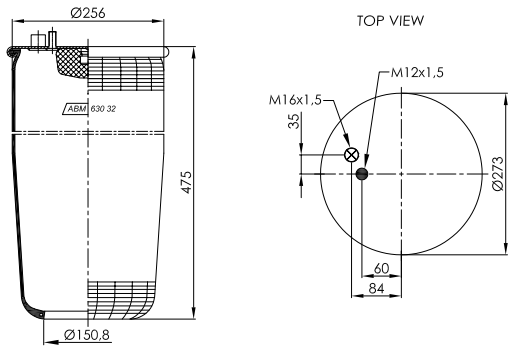

ABM 630 32 A

OE NUMBER	
MAN	81.43601.0158
CROSS REFERENCE	
CONTITECH	4916 N1 P01
MAX. TORQUE	
M 16x1,5	- 20 Nm
M 12x1,5	- 40 Nm