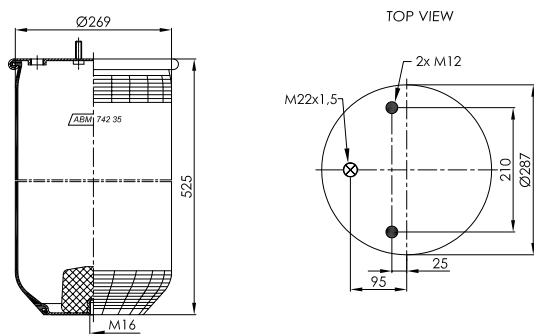

ABM 742 35 C

OE NUMBER
MERCEDES
SAF
SCHMITZ
WEWELER

MAX. TORQUE
M 22x1,5 - 20 Nm
M 12 - 40 Nm
M 16 - 90 Nm