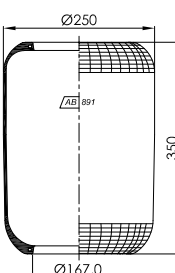

AB 891

OE NUMBER
IVECO 42532980

CROSS REFERENCE
CF GOMMA 1S 320-23
CF GOMMA CODE 88806