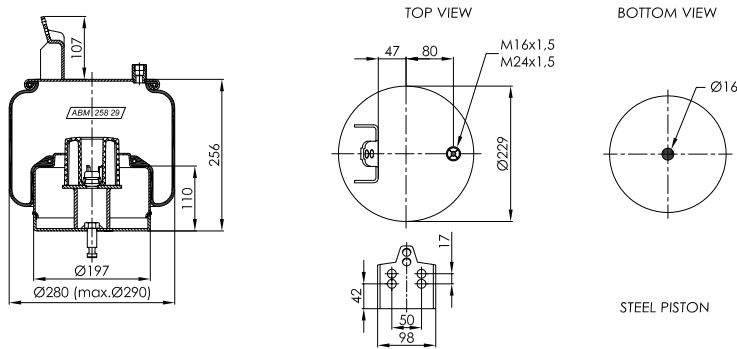

ABM 258 29 A 38

OE NUMBER
RENAULT 21 978 492; 20 909 153;
7.421.978.492; 7.420.909.153

CROSS REFERENCE
CONTITECH 6632 N P01
GOODYEAR 1R11-859

MAX. TORQUE
M 16x1,5 - 20 Nm
M 24x1,5 - 40 Nm

ABM 260 29 A 40