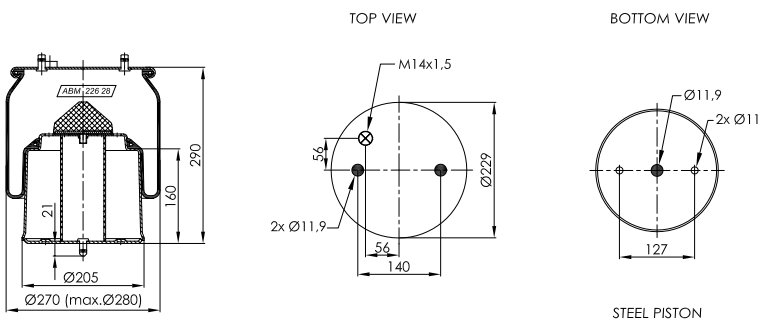

ABM 226 28 B 03

OE NUMBER	SCANIA	1434506
CROSS REFERENCE	GOODYEAR	1R11-832
	PHOENIX	1 DF 20 A-4
	VIBRACOUSTIC	V 1 DF 20 C-4
MAX. TORQUE	M 14x1,5	- 20 Nm
FITTING KIT	NFK 036