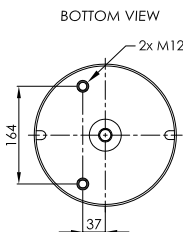

ABM 270 30 G 44

STEEL PISTON

OE NUMBER
HENDRICKSON

HS 508439

CROSS REFERENCE
VIBRACOUSTIC

V 1 D 23 G-4

MAX. TORQUE
M 16x1,5
M 12

- 20 Nm
- 60 Nm