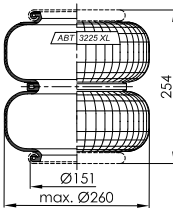

ABT 3225 L

OE NUMBER
KRONE
MERCEDES
SCHMITZ
WEWELER

ABT 3225 L G 02

OE NUMBER
KRONE
MERCEDES
SCHMITZ
WEWELER

550018467
A 946 328 16 01
015 335; 016 793
US 06910F; US 06910C;
YP06910F; US 06910C;
US 06910F

CROSS REFERENCE
CONTITECH
FIRESTONE ORDER NO.

FD 200-22 1/4 M10
W01 968 7888; W01 M58 6772;
W01 M58 7888

MAX. TORQUE

1/4 - 15 lb/ft
M 10 - 35 Nm
M 10 - 35 Nm

ABT 3225 XL

OE NUMBER
GRANNING
LOADGUARD
MERCEDES
MERITOR
RIDEWELL
SAF
SCHMITZ
SPRING VALEY
WATSON & CHALIN
VOLVO
WEWELER

ABT 3225 XL D 02 X

OE NUMBER
SAF

4.229.1005.00; 4.229.1005.01

CROSS REFERENCE
CONTITECH
GODDYEAR
PHOENIX
VIBRACOUSTIC

FD 200-25 P02
578-92-3-206
SP 2 B 12 R-A-3
V SP 2 B 12 RA-3

MAX. TORQUE

M 12x1,5 - 20 Nm
M 10 - 35 Nm
M 10 - 35 Nm