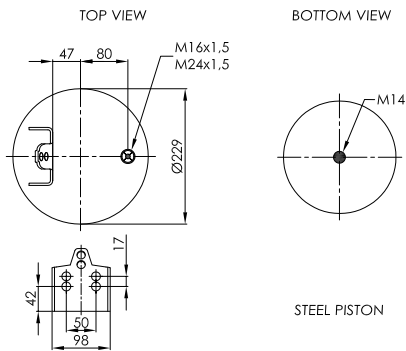

ABM 218 29 A 03

OE NUMBER
VOLVO 20 582 209

CROSS REFERENCE
CONTITECH 6606 N P01
GOODYEAR 1R11-848
FIRESTONE 1T15LNR-3
FIRESTONE ORDER NO W01 M58 8477
PHOENIX 1 DF 20 E-1
VIBRACOUSTIC V 1 DF 20 A-1

MAX. TORQUE
M 16x1,5 - 20 Nm
M 24x1,5 - 40 Nm
M 14 - 80 Nm

FITTING KIT
NFK 023