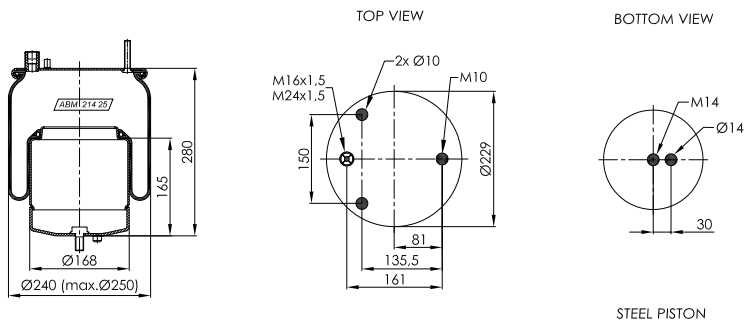

MAX. TORQUE
M 16x1,5 - 20 Nm
M 24x1,5 - 40 Nm
M 14 - 80 Nm

FITTING KIT
NFK 023

ABM 214 25 B

OE NUMBER
VOLVO

MAX. TORQUE

M 16x1,5 - 20 Nm
M 24x1,5 - 40 Nm
M 10 - 35 Nm

ABM 214 25 B 08

OE NUMBER
VOLVO