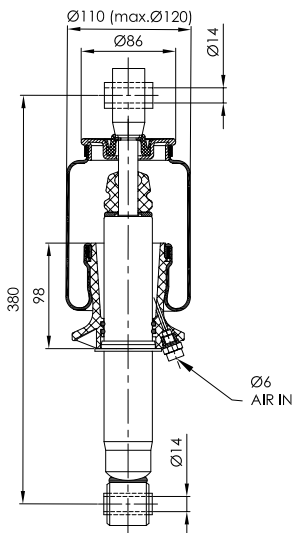

ABC 2020 A1

OE NUMBER

MONROE
MONROE
VOLVO

CB0006
717269647
1076855; 20427897; 20721169;
20775212; 20889134; 21651231;
22144200; 3172985

CROSS REFERENCE

FIRESTONE

1SA-AS 004

ABC 2021 A1