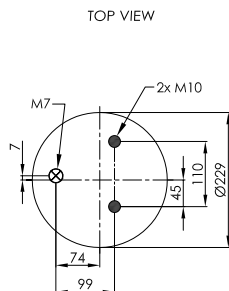

ABM 2932 24 P 50

BOTTOM VIEW

OE NUMBER

IVECO 504190917

CROSS REFERENCE

CF GOMMA 1T 240-20
CF GOMMA CODE 207112

MAX. TORQUE

M 7 - 15 Nm
M 10 - 35 Nm
M 12 - 60 Nm