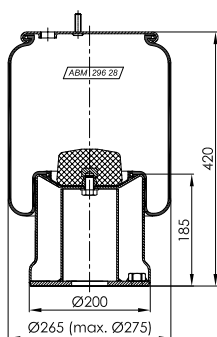

ABM 296 28 C 48

STEEL PISTON

OE NUMBER
ACERBI-VIBERTI 431810
BERTOJA 45402006
ROLFO 112063
ZORZI 1006555

CROSS REFERENCE
CF GOMMA 1T 280-40
CF GOMMA CODE 96692

MAX. TORQUE
M 22x1,5 - 20 Nm
M 10x1,25 - 30 Nm