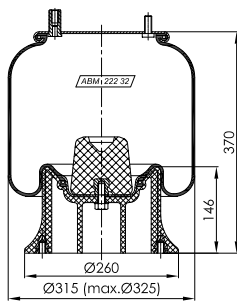

ABM 222 32 A 01