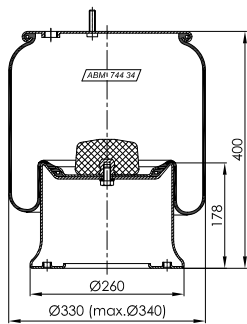

ABM 744 34 C 44

OE NUMBER
SAF

MAX. TORQUE
M 22x1,5
M 12
M 12

- 20 Nm
- 40 Nm
- 60 Nm