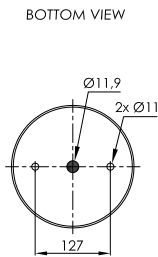

ABM 226 28 C 01

STEEL PISTON

OE NUMBER
SCANIA

1726241

CROSS REFERENCE
CONTITECH
GOODYEAR
PHOENIX

6710 N P04
1R11-840
1 DF 20 A-6

MAX. TORQUE
M 16x1,5

- 20 Nm