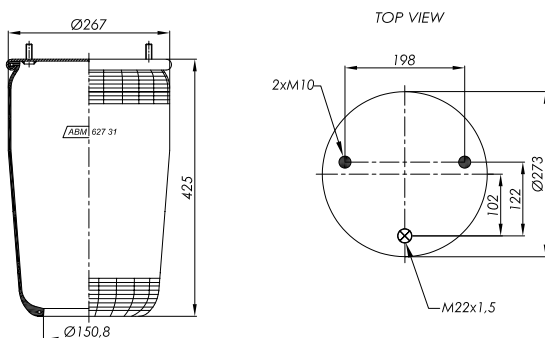

ABM 627 31 D

OE NUMBER
DAF / VDL

MAX. TORQUE
M 22x1,5 - 20 Nm
M 10 - 35 Nm