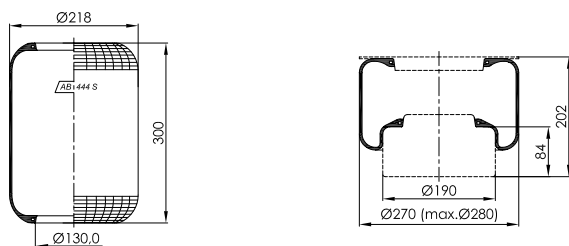

AB 444 S

OE NUMBER

IVECO 41008929

CROSS REFERENCE

CF GOMMA 1S 270-19
CF GOMMA CODE 201732