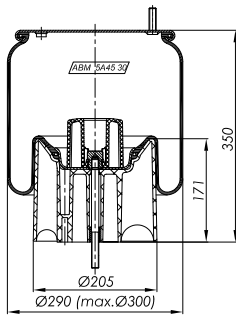

ABM 5A45 30 L 22