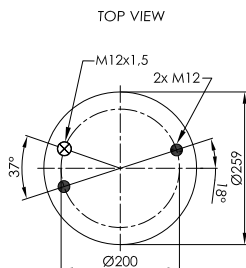

MAX. TORQUE
M 12x1,5 - 20 Nm
M 22x1,5 - 40 Nm
M 12 - 40 Nm
M 12 - 40 Nm

FITTING KIT
NFK 003

ABM 537 30 L

OE NUMBER
ROR

MAX. TORQUE
M 12x1,5 - 20 Nm
M 12 - 40 Nm
M 12 - 60 Nm

ABM 537 30 L 15

PLASTIC PISTON

OE NUMBER