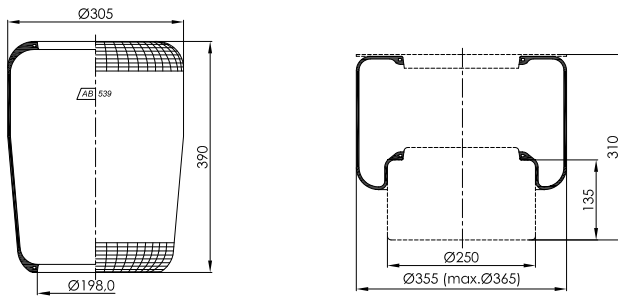

CROSS REFERENCE
CONTITECH 662 N
GOODYEAR 9007
FIRESTONE 1R1D 355-355
FIRESTONE ORDER NO W01 095 0030
PHOENIX 1 E 32
VIBRACOUSTIC V 1 E 32

AB 539

OE NUMBER

BPW	02.200.24.20.0
DAF / VDL	0 644 425
EVO (KASSBOHRER-SETRA)	4.731.013.000
GIGANT	19 60 35
IKARUS	
MAN	81.43601.0049; 81.43601.0052
MERCEDES	A 382 327 71 01
NEOPLAN	1021 00 300