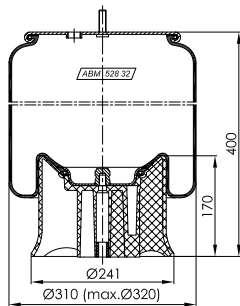

ABM 528 32 K 31