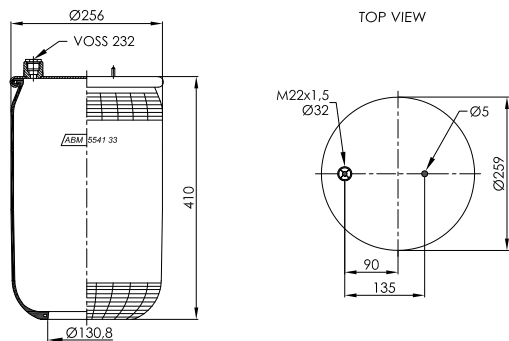

MAX. TORQUE
1/4" - 15 lb/ft
3/4" - 30 lb/ft
1/2" - 44 lb/ft

ABM 5541 33 R

OE NUMBER
MERCEDES

ABM 5541 33 R 43

OE NUMBER
MERCEDES

A 960 320 75 57

ABM 5545 29 S 51

OE NUMBER
RENAULT