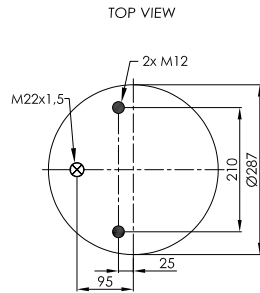

ABM 744 34 C 44

OE NUMBER
SAF

MAX. TORQUE
M 22x1,5
M 12
M 12

- 20 Nm
- 40 Nm
- 60 Nm