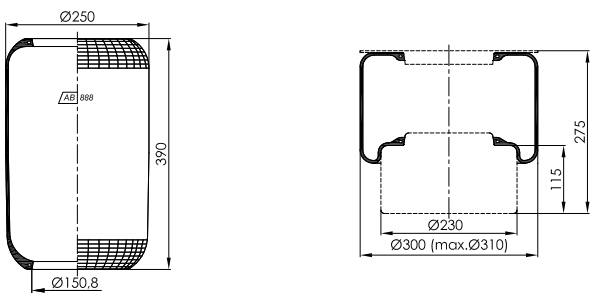

AB 888

OE NUMBER

BUSSING 546905134; 831120144
EVO (KASSBOHRER-SETRA) 4.731.012.000; 4.731.031.000;
4.731.042.000; 4.771.427.000;
4.771.440.000
IRIS 5.001.829.866
IVECO 41822247
MAN 90.83112.0144
NEOPLAN 1001 12 250; 1001 00 1
VAN HOOL 624319-670; 624319-690
VOLVO 1 137 888

CROSS REFERENCE

CONTITECH 661 N
GOODYEAR 8018
FIRESTONE 1R1C 390-310
FIRESTONE ORDER NO W01 095 0021
PHOENIX 1 E 25
VIBRACOUSTIC V 1 E 25 (-2)