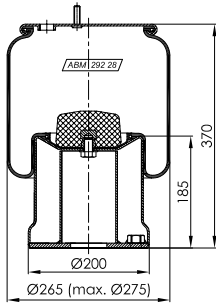

ABM 292 28 C 48