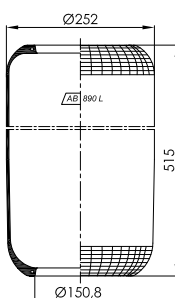

AB 890 L

OE NUMBER
IVECO 41022620

CROSS REFERENCE
CF GOMMA 1S 323-36
CF GOMMA CODE 203833