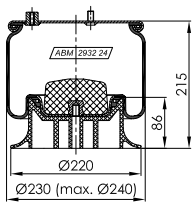

ABM 2932 24 P 50

BOTTOM VIEW