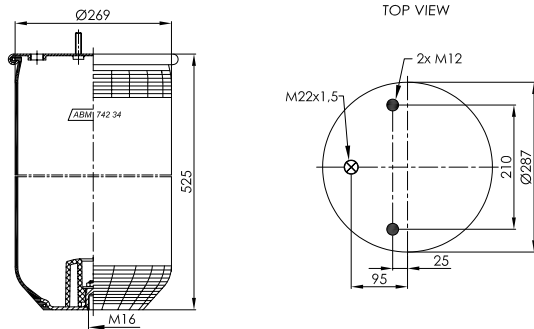

ABM 742 34 C

OE NUMBER
SAF