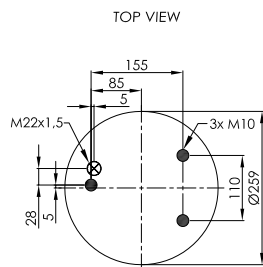

ABM 507 31 F

OE NUMBER
DAF/VDL

MAX. TORQUE
M 22x1,5
M 10

- 20 Nm
- 35 Nm