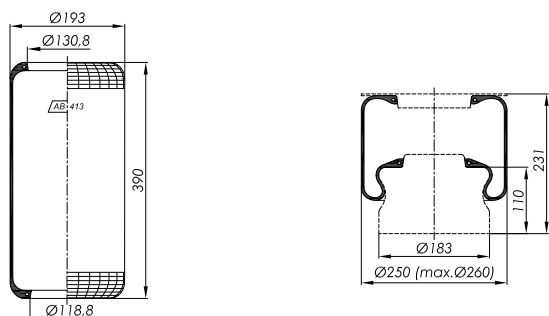

AB 413

OE NUMBER
VOLVO 20 540 792

CROSS REFERENCE
GOODYEAR 9112, 9133