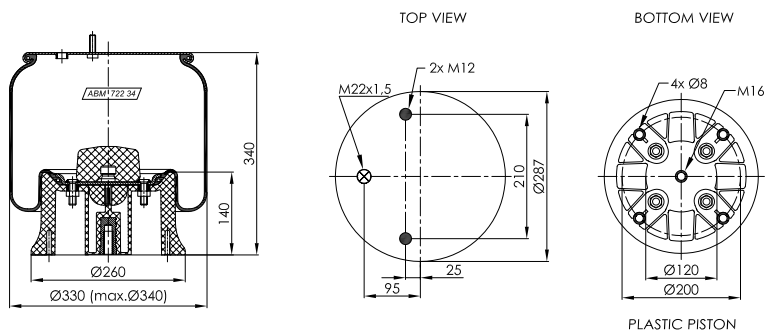

ABM 728 34 C 41

OE NUMBER
SAF 3.229.0042.00

MAX. TORQUE
M 22x1,5 - 20 Nm
M 12 - 40 Nm
M 16 - 50 Nm