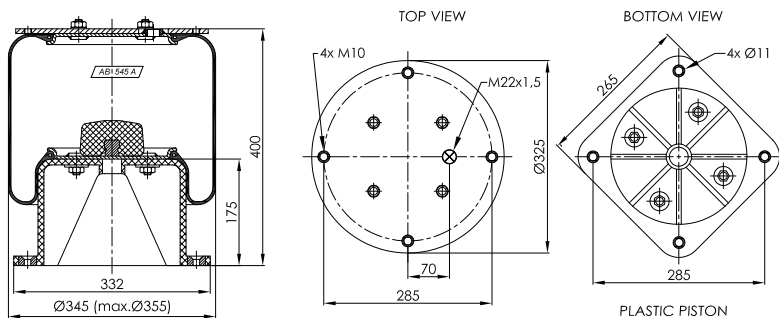

OE NUMBER
FLOOR 00861

CROSS REFERENCE
PHOENIX 1 F 32 AF

MAX. TORQUE
M 22x1,5 - 20 Nm
M 10 - 30 Nm

FITTING KIT
NFK 039