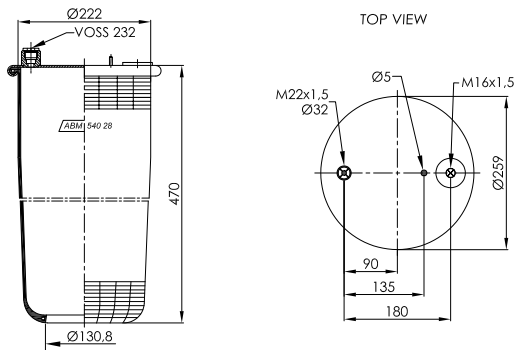

MAX. TORQUE
M 16x1,5 - 20 Nm
M 12x1,5 - 40 Nm
M 18x2 - 90 Nm

FITTING KIT
NFK 038

ABM 540 28 Π

OE NUMBER
MERCEDES

MAX. TORQUE
M 16x1,5 - 20 Nm

ABM 540 28 Π 40

OE NUMBER
MERCEDES A 960 320 77 21; A 960 320 01 57;
A 960 320 68 57