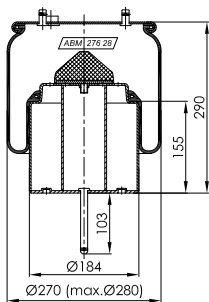

ABM 276 28 C 11

STEEL PISTON

OE NUMBER
SCANIA 2024287; 2024290

CROSS REFERENCE
CONTITECH 6714 N P02
GOODYEAR 1R11-867
PHOENIX 1 DF 20 A-9

MAX. TORQUE
M 16x1,5 - 20 Nm