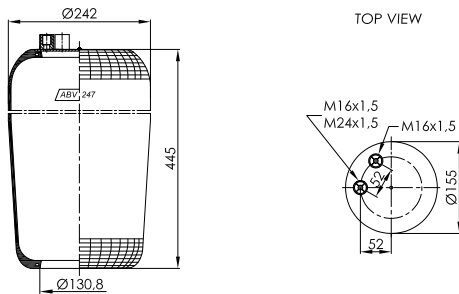

ABV 247 B

OE NUMBER
MERCEDES

CROSS REFERENCE
CONTITECH 4390 N2

MAX. TORQUE
M 16x1,5 - 20 Nm
M 24x1,5 - 40 Nm