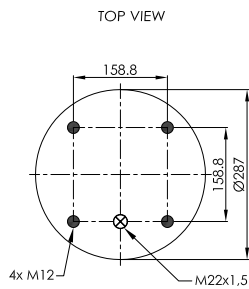

ABM 722 34 B 39

MAX. TORQUE

M 22x1,5	- 20 Nm
M 12	- 40 Nm
M 16	- 90 Nm