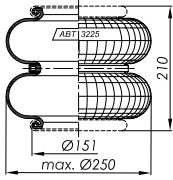

MAX. TORQUE
M 16x1,5
M 24x1,5
M 16x1,5

- 20 Nm
- 40 Nm
- 90 Nm

ABT

Series

ABT 3225

OE NUMBER
 FLOOR
 GIGANT
 GRANNING
 HENDRICKSON
 MERCEDES
 ROR
 SAF
 SCANIA
 SCHMITZ
 VOLVO
 WEWELER

ABT 3225 A 02

TOP VIEW