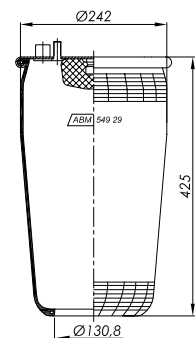

ABM 549 29 A

OE NUMBER

MAN 81.43601.0166

CROSS REFERENCE

CONTITECH 4880 N1 P02

MAX. TORQUE

M 16x1,5 - 20 Nm
M 12x1,5 - 40 Nm