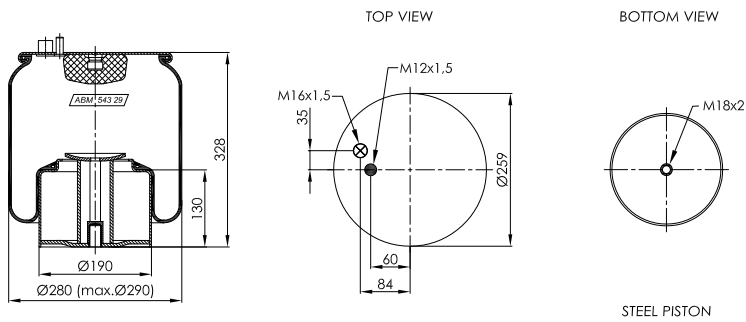

ABM 543 29 A 03

OE NUMBER
MAN 81.43600.6037

CROSS REFERENCE
CONTITECH 4883 N1 P06

MAX. TORQUE
M 16x1,5 - 20 Nm
M 12x1,5 - 40 Nm
M 18x2 - 90 Nm

FITTING KIT
NFK 037