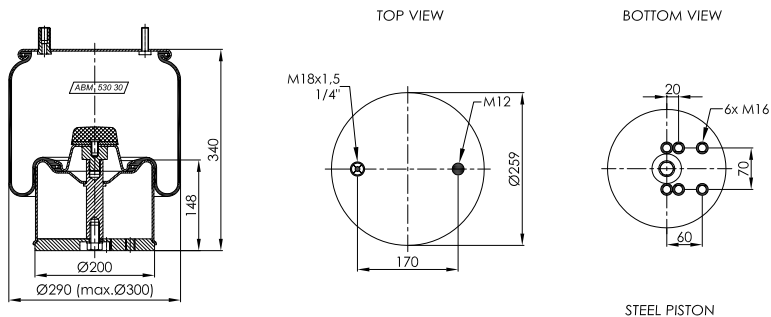

MAX. TORQUE
M 18x1,5 - 40 Nm
M 12 - 40 Nm
M 16 - 90 Nm

ABM 530 30 E 05

OE NUMBER
BPW

MAX. TORQUE
M 18x1,5 - 40 Nm
M 12 - 40 Nm
M 16 - 90 Nm

ABM 530 30 E 07

TOP VIEW

BOTTOM VIEW

PLASTIC PISTON