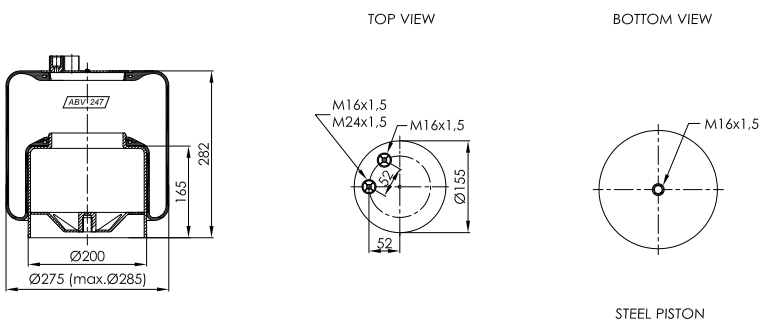

ABV 247 B 02

OE NUMBER
MERCEDES A 942 320 02 21; A 942 320 29 21;
A 942 320 50 21

CROSS REFERENCE
CONTITECH 4390 N P02; 4390 N P22
GOODYEAR 9506
FIRESTONE 1R7Z-440-290-C
FIRESTONE ORDER NO W01 M58 8513
PHOENIX 1 KF 21-2
VIBRAACOUSTIC V 1 KF 21-2

MAX. TORQUE
M 16x1,5 - 20 Nm
M 24x1,5 - 40 Nm
M 16x1,5 - 90 Nm

FITTING KIT
NFK 019