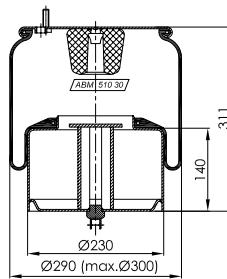

836 N P10

MAX. TORQUE
M 22x1,5
M 10
M 16

- 20 Nm
- 35 Nm
- 90 Nm

ABM 510 30 D 13

TOP VIEW

BOTTOM VIEW

STEEL PISTON

OE NUMBER
VOLVO