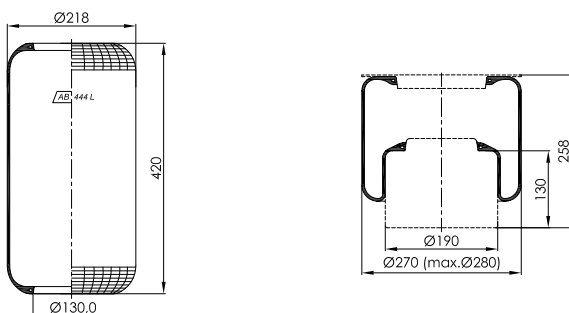

OE NUMBER

IVECO 8188539; 500301452
RENAULT 5.010.294.385

CROSS REFERENCE

CF GOMMA 1S 270-25 C
CF GOMMA CODE 97608

AB 444 XL

OE NUMBER

IVECO 500364686

CROSS REFERENCE