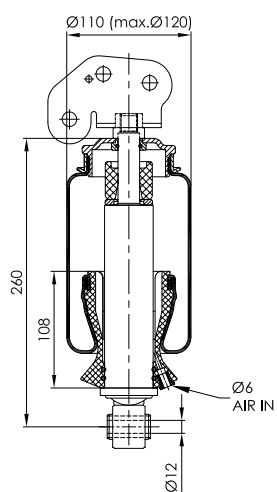

ABC 2018 A1

OE NUMBER

RENAULT 5010 615 879

CROSS REFERENCE

SACHS 313072