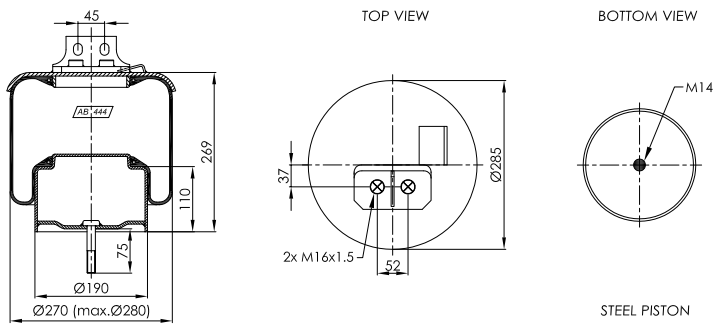

ABK 444 C 02

OE NUMBER
IVECO 41026256
IVECO 41031242

CROSS REFERENCE
CF GOMMA 1S 270-23
CF GOMMA CODE 204158

MAX. TORQUE
M 16x1,5 - 20 Nm
M 14 - 80 Nm