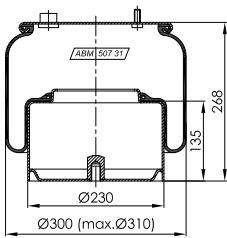

ABM 507 31 G 07

TOP VIEW