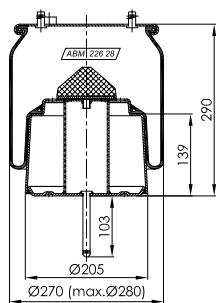

ABM 226 28 C 01

STEEL PISTON

OE NUMBER
SCANIA

1726241

CROSS REFERENCE
CONTITECH
GOODYEAR
PHOENIX

6710 N P04
1R11-840
1 DF 20 A-6

MAX. TORQUE
M 16x1,5

- 20 Nm